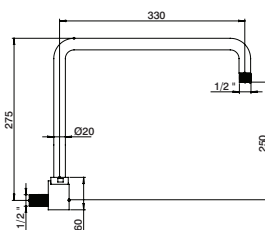

Haste chuveiro 180° alta rotativa

High swivel shower arm
Braço ducha rotativo alto
Bras douche rotative

HAT0523		65,50 €