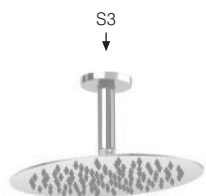

Conjunto duche Nº15 - 3 saídas

N.15 shower set - 3 outlets

Conjunto ducha Nº15 - 3 salidas

Ensemble douche Nº15 - 3 sorties

Nº15 328,70 €

Nº15:

GCT7909RS3

Misturadora

Mixer
Monomando
Mitigeur

GDI0012

Tomada água c/ suporte

Water outlet
Toma água
Sortie d'eau

GHT1310

Flexível 150cm

Flexible
Flexo
Flexible

GHT0016

Chuveiro Telefone

Hand shower
Mango Ducha
Douchette

HOI0048

Chuveiro Ø25cm SLIM

Shower head Ø25cm SLIM
Rociador Ø25cm SLIM
Pomme douche Ø25cm SLIM

HAT0512

Haste Chuveiro 15cm

Shower arm 15cm
Braço ducha 15cm
Bras douche 15cm

2 x HOI0007

Chuveiro MINI

MINI shower
MINI rociador
Pomme douche MINI