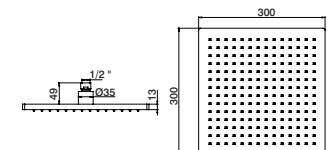

Chuveiro encastrar - anti-gota PREMIUM

Ceiling installation shower head - anti-drips PREMIUM

Rociador empotrar techo - anti-goteo PREMIUM

Tête douche montage plafon - anti-gouttes PREMIUM

HOI0045	50x50cm	792,80 €
HOI0045PR		869,20 €
HOI0045DR		916,00 €
HOI0045NE		815,70 €
HOI0045OE		953,10 €
HOI0045CC		835,00 €

12 l/m

Chuveiro encastrar

Ceiling installation shower head

Rociador empotrar techo

Tête douche montage plafon

HOI0045Z	50x50cm	533,30 €
HOI0045ZPR		719,30 €

14 l/m

Chuveiro encastrar - anti-gota PREMIUM

Ceiling installation shower head - anti-drips PREMIUM

Rociador empotrar techo - anti-goteo PREMIUM

Tête douche montage plafon - anti-gouttes PREMIUM

HOI0038	Ø38cm	612,70 €
HOI0038PR		669,90 €
HOI0038DR		734,90 €
HOI0038NE		675,10 €
HOI0038OE		810,30 €
HOI0038CC		694,60 €

12 l/m

Chuveiro latão

Brass shower head

Rociador laton

Tête douche laiton

HOI0017	20x20cm	84,50 €
HOI0017PR		111,10 €
HOI0017DR		166,70 €
HOI0017NE		110,90 €
HOI0017OE		182,00 €
HOI0017CC		113,90 €

10 l/m

Chuveiro anti-gota PREMIUM

Shower head PREMIUM

Rociador PREMIUM

Tête douche PREMIUM

HOI0051	30x30cm	165,90 €

10 l/m