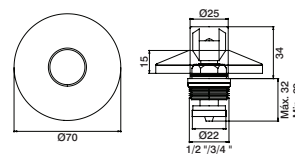

Castelo torneira passagem universal

Stop tap head
Montura p/ grifo passo
Tête robinet d'arrêt

GTT9945	1/2"	6,10 €
GTT9946	3/4"	7,00 €