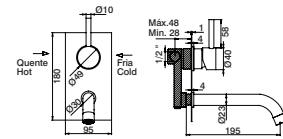

GCT7020		106,50 €
GCT7020B24	24cm	111,60 €
GCT7020B14	14cm	109,10 €

Misturadora lavatório encastrar vertical placa

Concealed basin mixer
Monomando lavabo empotrar
Mitigeur lavabo encastrer

GCT7020V		111,60 €
GCT7020VB24	24cm	116,70 €
GCT7020VB14	14cm	114,20 €