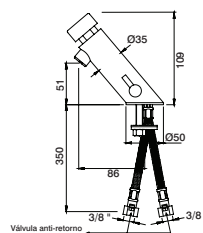

Misturadora lavatório angular

Angular basin mixer
Mezclador lavabo angular
Mélangeur lavabo

GKT0009	5 l/m	60,60 €
GKT0009L2	1,9 l/m	63,80 €
GKT0009TR	5 l/m	65,70 €