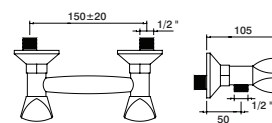

Misturadora banheira

Bath mixer
Mezclador bañera
Mélangeur baignoire

GLT0501		65,60 €