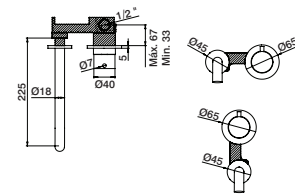

GOT0500

GOT0515L5

5 l/m

Torneira lavatório encastrar - horizontal / vertical

Concealed basin tap

Grifo lavabo empotrar

Robinet lavabo encastrer

GCT0325ENC		79,10 €
GCT0325ENCPR		106,50 €
GCT0325ENCDR		111,70 €
GCT0325ENCNE		96,20 €
GCT0325ENCOE		124,50 €
GCT0325ENCB24		84,20 €
GCT0325ENCB14		81,60 €