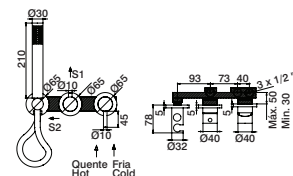

Misturadora duche encastrar 3 furos - argolas

3 holes concealed shower mixer
Monomando ducha empotrar
Mitigeur de douche encastrer

GCT7909F3A2 S2 → (2 Saídas) 169,80 €