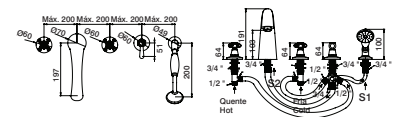

Misturadora banheira chão c/ inversor
Floor standing bath mixer with diverter
Monomando bañera de piso con derivador
Mélangeur baignoire au sol avec inverseur

GLT1001C	374,60 €
GLT1001CDR	716,30 €
GLT1001CBC	510,10 €
GLT1001CLE	605,10 €

Misturadora banheira bancada - 3 furos
3 holes deck mounted bath mixer
Mezclador borde bañera 3 agujeros
Mélangeur baignoire 3 trous

GLT1001F3	179,70 €
GLT1001F3DR	257,10 €
GLT1001F3BC	234,50 €
GLT1001F3LE	246,40 €

Misturadora banheira bancada - 5 furos
5 holes deck mounted bath mixer
Mezclador borde bañera 5 agujeros
Mélangeur baignoire 5 trous

GLT1001F5	298,60 €
GLT1001F5DR	587,80 €
GLT1001F5BC	373,20 €
GLT1001F5LE	498,10 €