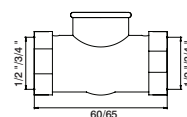

Caixa passagem p/ torneira encastrar

Stop tap body
Cuerpo llave paso
Corps robinet d'arrêt

GDT1201	1/2"	4,80 €
GDT1202	3/4"	6,60 €