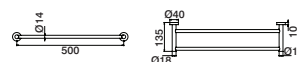

Porte serviette MATTIS

ITT1025	25cm	36,20 €
ITT1045	45cm	38,50 €
ITT1060	60cm	40,60 €

Toalheiro barra duplo MATTIS

Doble towel rail MATTIS

Toallero doble MATTIS

Double porte serviette MATTIS

ITT1050D	50cm	60,80 €
----------	------	---------