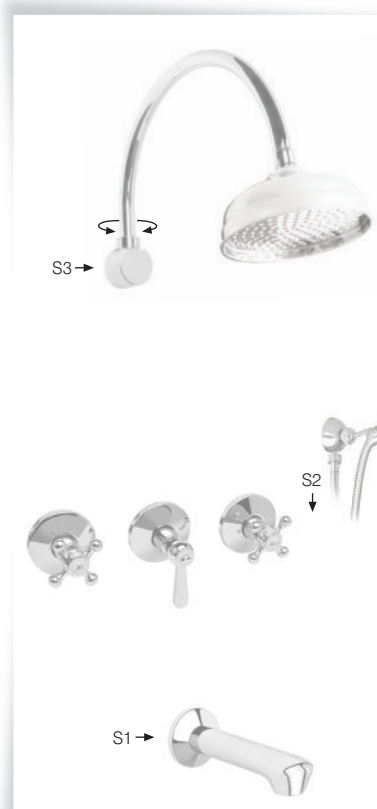

Conjunto banho N°7 - 3 saídas

N.7 shower set - 3 outlets
Conjunto ducha N°7 - 3 salidas
Ensemble douche N°7 - 3 sorties

N°7 450,60 €

N°7:

- GLT1009F3A3 **Misturadora**
  Mixer
  Monomando
  Mitigeur
- GDI0020 **Tomada água c/ suporte**
  Water outlet
  Toma água
  Sortie d'eau
- GHT1310 **Flexível 150cm**
  Flexible
  Flexo
  Flexible
- GHT0010 **Chuveiro Telefone**
  Hand shower
  Mango Ducha
  Douchette
- GDE0009 **Bica banheira**
  Bath spout
  Caño Bañera
  Bec baignoire
- HAT0520 **Haste chuveiro rotativa**
  Rotating shower arm
  Braço ducha rotativo
  Bras douche tournant
- HOI0024 **Chuveiro Ø20cm**
  Shower head Ø20cm
  Rociador Ø20cm
  Pomme douche Ø20cm