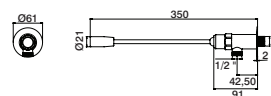

GKT0028N 45,80 €

Torneira esquadria alavanca

Lever angle tap
Grifo angular palanca
Robinet équerre levier

GKT0029 50,30 €

Torneira pedal

Pedal tap
Grifo pedal 1 agua
Robinet au pied

GKT0011 58,90 €

Misturadora pedal