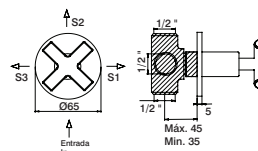

Inversor

Diverter
Derivador
Inverseur

GCT3052N	S2 → (2 Saídas)	61,80 €
GCT3052NPR		77,10 €
GCT3052NOE		100,00 €
GCT3053N	S3 → (3 Saídas)	78,30 €
GCT3053NPR		93,60 €
GCT3053NOE		116,60 €