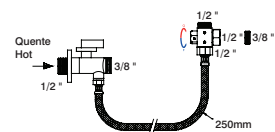

kit fixação pladur mist. encastrar THERMO T1/T2/T3

Fixing kits to plasterboard walls mixers THERMO T1/T2/T3
Kits fijación paredes de cartón-yeso mezcladores THERMO T1/T2/T3
Kits fixation aux murs en plaques plâtre mitigeurs THERMO T1/T2/T3

GDT5104 6,80 €

kit fixação pladur mist. encastrar 09/09T

Fixing kits to plasterboard walls mixers 09/09T
Kits fijación paredes de cartón - yeso mezcladores 09/09T
Kits fixation aux murs en plaques plâtre mitigeurs 09/09T

GDT5105 3,40 €

kit fixação pladur mist. NO BIDET 9522/9542

Fixing kits to plasterboard walls mixers NO BIDET 9522/9542
Kits fijación paredes de cartón - yeso mezcladores NO BIDET 9522/9542
Kits fixation aux murs en plaques plâtre mitigeurs NO BIDET 9522/9542

GDT5106 3,30 €

Kit Pré-Misturador

Pre-mixer kit
Kit pre mezclador
Kit pré-mélangeur

GDT0908 24,10 €