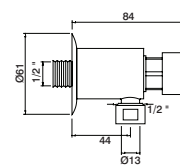

Torneira esquadria urinol

Angle urinal tap
 Grifo angular urinario
 Robinet équerre urinoir

GKT0031	28,60 €
GKT0031TR	33,70 €
GKT0031AB	42,60 €

Torneira passagem exterior urinol

Exterior straight urinal tap
 Grifo urinario exterior
 Robinet équerre droit