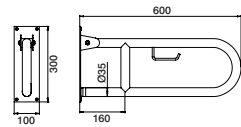

Inox AISI 304