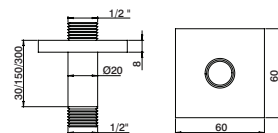

Haste chuveiro vertical CUBUS

Vertical shower arm CUBUS
Brazo ducha vertical CUBUS
Bras douche vertical CUBUS

HAT0545	3cm	11,80 €
HAT0550	15cm	18,70 €
HAT0555	30cm	22,20 €