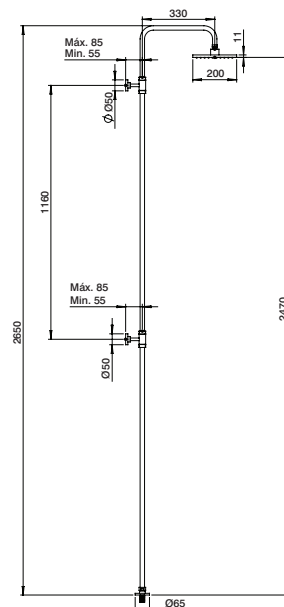

Coluna ducha pavimento I.C.

Floor shower column
Columna ducha suelo
Colonne douche au sol

HCT1001	☞ 20x20	329,10 €
HCT1001PR		436,10 €
HCT1001DR		537,50 €
HCT1001NE		432,90 €
HCT1001OE		588,50 €

10 l/m