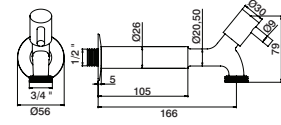

Torneira serviço mural longa

Long wall tap
Grifo mural largo
Robinet murale longue

GCT7027L 40,30 €

12 l/m

Torneira esquadria grande caudal

Angle tap large flow
Grifo escuadro gran caudal
Robinet e'querre grand débit

GCT7031ESQ 1/2"x1/2" 20,40 €

GOT0500

Torneira esquadria

Angle tap
Grifo escuadro
Robinet e'querre

GCT7030 1/2"x3/8" 8,00 €

Torneira esquadria

Angle tap
Grifo escuadro
Robinet e'querre

GCT7031 1/2"x1/2" 8,00 €

GOT0500