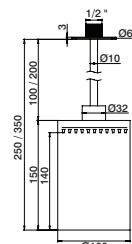

Chuveiro ABAJUR

Shower head ABAJUR
Rociador ABAJUR
Tête douche ABAJUR

HOI0116	Ø10cm | Haste 10cm	342,20 €
HOI0117	Ø10cm | Haste 20cm	348,60 €