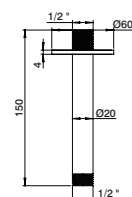

Haste Chuveiro

Shower arm
Brazo ducha
Bras douche

HAT0601	15cm	27,90 €