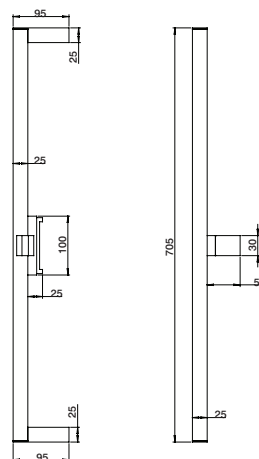

Rampa chuveiro CUBUS

Sliding bar CUBUS
Barra ducha CUBUS
Barre douche CUBUS

III0006N	70cm	105,90 €