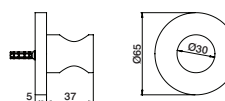

Suporte mural latão redondo

Round brass wall bracket
Soporte mural laton redondo
Support murale laiton rond

GHT2748 22,80 €