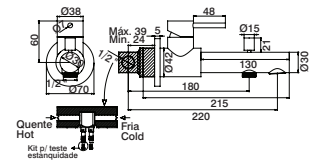

Misturadora banheira encastrar - 4 furos

Concealed bath mixer
Monomando bañera empotrar
Mitigeur baignoire encastrer

GCT0318F4A2RV	S2 → (2 Saídas)	252,50 €
GCT0318F4A2RVNE		315,00 €
GCT0318F4A2RVOE		360,90 €