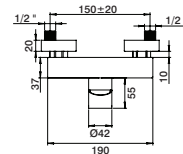

Misturadora duche c/ inversor integrado + coluna extensível

Simple shower mixer with diverter + extensible column
Monomando ducha c/ derivador + columna extensible
Mitigeur douche avec inverseur + colonne extensible

GCT0502BEXT	Ø20	206,60 €
GCT0502BEXTPR		290,10 €