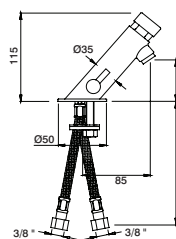

Bica bancada rotativa

Swivel spout
Caño rotativo
Bec rotative

GDT0030	19,20 €

Bica parede

Wall spout
Caño mural
Bec murale

GDT0040	19,50 €

Bica parede anti-vandalismo

Wall spout vandal proof
Caño mural antivandálico
Bec au mur inviolable

GDT0034	14,5cm	25,30 €
GDT0035	19cm	29,50 €

Torneira lavatório pulsação "ultra suave"

Ultra smooth basin tap
Grifo lavabo pulsacion suave
Robinet lavabo ultra lisse

GKT0504	5 l/m	62,00 €
GKT0504L2	1,9 l/m	65,20 €

Misturadora lavatório pulsação "ultra suave"

Soft pulse basin mixer
Mezclador lavabo pulsacion suave
Mitigeur lavabo ultra lisse

GKT0512	5 l/m	87,00 €
GKT0512L2	1,9 l/m	90,20 €