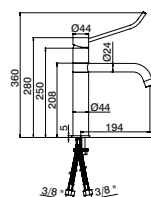

Misturadora banca

Kitchen mixer
Mezclador fregadero
Mélangeur cuisine

GVT5911 116,80 €