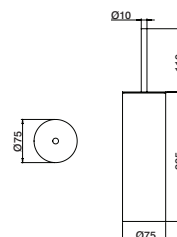

Porta piaçaba compacto SLIM / MATTIS
Brush holder SLIM / MATTIS
Escobillero SLIM / MATTIS
Porte balayette SLIM / MATTIS

ITT0310	56,80 €
ITT0310PR	72,50 €
ITT0310DR	141,80 €
ITT0310NE	76,20 €
ITT0310OE	144,80 €