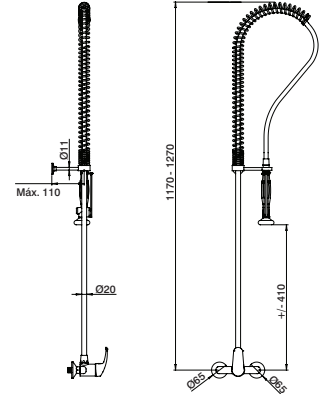

Monocomando parede

Wall mixer
Monomando mural
Mitigeur murale

GVT1070 242,80 €

GOT0044

Monocomando parede c/ bica

Wall mixer w/ spout
Monomando mural c/ caño
Mitigeur murale avec bec

GVT1071 273,30 €
GVT1072 289,20 €

GOT0044

GOT0447