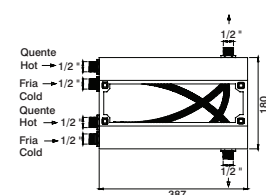

Caixa pré-instalação - banho - duche 4 furos

Pre-installation box - 4 holes bath - shower

Caja preinstalación - baño - ducha

Boite Pré-installation - bain - douche

GDT9912A 156,90 €