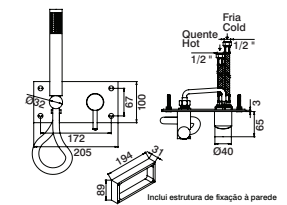

Misturadora duche 2 furos BOX STILLO/TUBIS

2 holes shower mixer BOX STILLO/TUBIS
Monomando ducha BOX STILLO/TUBIS
Mitigeur douche BOX STILLO/TUBIS

GCT7909F2BOX 159,40 €