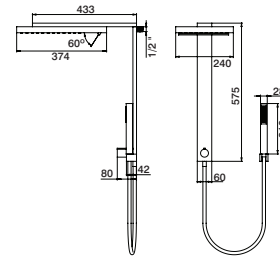

Coluna duche c/ cascata + invector - 3 saídas anti-gota
Shower column + waterfall + diverter - 3 outlets
Columna + cascada + derivador - 3 salidas
Colonne douche+cascade +inverseur- 3 sorties
HCT0108 821,10 €