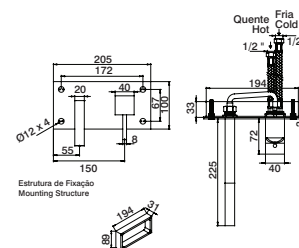

Misturadora lavatório encastrar BOX

Concealed basin mixer BOX
Monomando lavabo empotrar BOX
Mitigeur lavabo encastrer BOX

GCT1420BOX		248,20 €