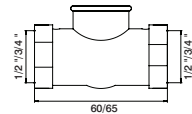

Stop tap body
Cuerpo llave paso
Corps robinet d'arrêt

GDT1201	1/2"	4,80 €
GDT1202	3/4"	6,60 €
GDT1203	1"	14,00 €

Castelo baixo torneira passagem universal

Small stop tap head
Montura baja p/ grifo passo
Tête bas robinet d'arrêt