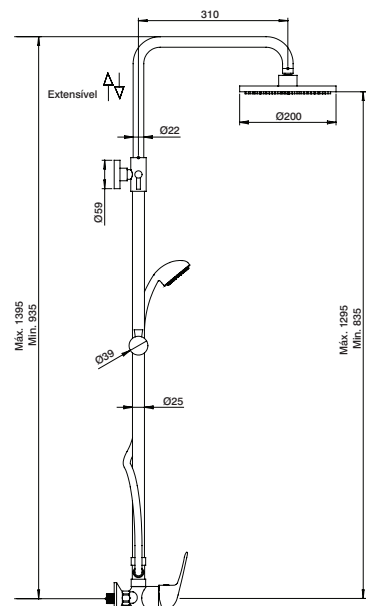

Misturadora duche c/ coluna extensível e inversor
Shower mixer w/ column extensible and diverter
Monomando ducha con columna extensible e derivador
Mitigeur douche avec colonne extensible et inverseur

Misturadora duche encastrar
Concealed shower mixer
Monomando ducha empotrar
Mitigeur douche encastrer