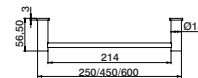

Toalheiro barra inox

S. steel towel rail
Toallero inox
Porte-serviette inox

ITT0525	25cm	26,20 €
ITT0545	45cm	28,20 €
ITT0560	60cm	32,00 €

Porta-rolos inox

S. steel roll holder
Portarollos inox
Porte-rouleau inox

ITT0514	30,60 €

Porta-rolos reserva inox

S. steel spare roll holder
Portarollos reserva inox
Porte rouleau de reserve inox

ITT0516	31,90 €

Cabide inox

S. steel hook
Percha inox
Crochet inox

ITT0501	13,90 €