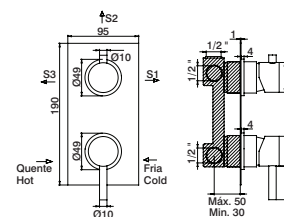

Conjunto duche N°13 - 3 saídas

N.13 shower set - 3 outlets
Conjunto ducha N°13 - 3 salidas
Ensemble douche N°13 - 3 sorties

N°13 860,40 €

N°13:

- GCT7909S3 **Misturadora**
  Mixer
  Monomando
  Mitigeur
- GDI0015 **Tomada água c/ suporte**
  Water outlet
  Toma água
  Sortie d'eau
- GHT1310 **Flexível 150cm**
  Flexible
  Flexo
  Flexible
- GHT0016 **Chuveiro Telefone**
  Hand shower
  Mango Ducha
  Douchette
- HOI0047 **Chuveiro c/ cascata 38x38cm**
  Shower head + waterfall
  Rociador + cascada
  Pomme douche+cascade