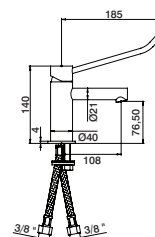

Torneira balcão

Pillar tap w/ swivel spout
Grifo encimera c/ caño
Robinet bec mobil

GVT9834 30,70 €

Torneira banca parede

Wall kitchen tap
Grifo fregadero mural
Robinet cuisine mural

GVT9833 23,70 €

Torneira lavatório

Basin pillar tap
Grifo lavabo
Robinet lavabo

GVT5820 47,00 €

Misturadora lavatório

Basin mixer
Mezclador lavabo
Mitigeur lavabo

GVT5903 74,40 €