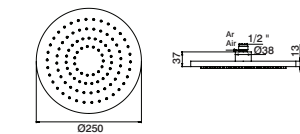

Chuveiro ar/água anti-gota "ECOAIR"

Air system shower head "ECOAIR"

Rociador c/ sistema aire "ECOAIR"

Tête douche système d'air "ECOAIR"

HOI0125	Ø25cm	78,90 €

10 l/m