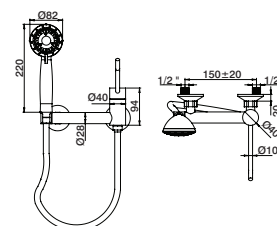

Misturadora duche

Shower mixer
Mezclador ducha
Mitigeur douche

GVT5902 143,10 €

Misturadora duche c/ chuveiro stop

Shower mixer w/ shut-off shower
Mezclador ducha - mango ducha c/ stop
Mitigeur douche - douchette avec stop

GVT5902CT 139,30 €