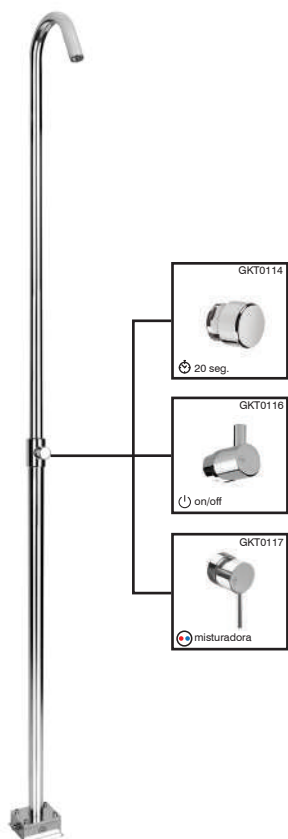

Coluna duche inox chuveiro anti-vandálico
S. steel vandal proof shower column
Columna ducha inox rociador antivandálico
Colonne douche inox pomme anti vandalisme

GKT0114	⊕	406,50 €
GKT0116	⊖	419,50 €
GKT0117	⊕	439,10 €