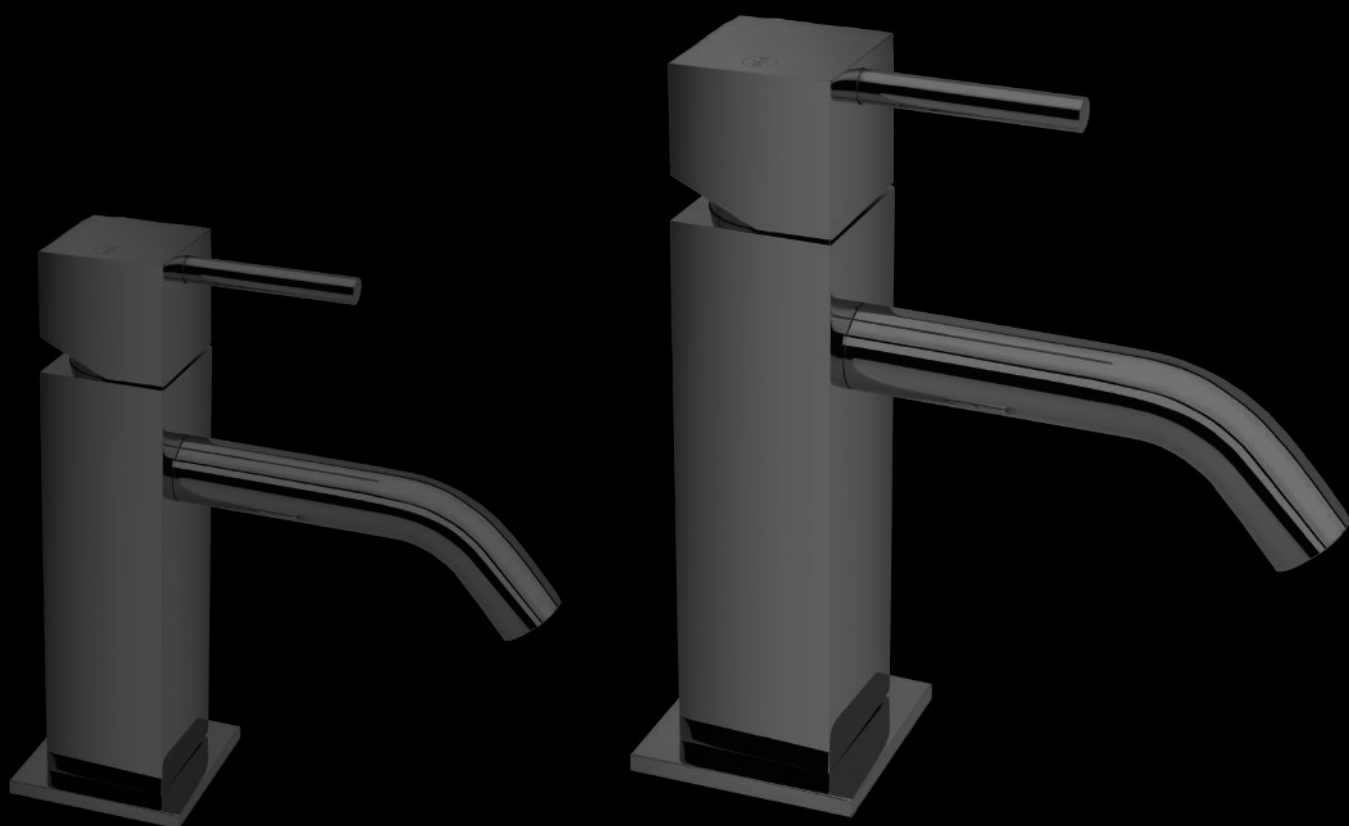

Misturadora banheira

Bath mixer
 Monomando bañera
 Mélangeur baignoire

GCT0001	184,60 €
GCT0001S	161,90 €

hpura

dualidade de formas cilíndricas e quadradas
the duality of cylindrical and square shapes

ofa hpura