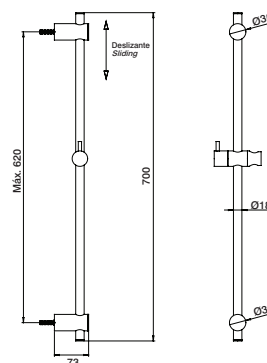

Rampa chuveiro extensível reabilitação

Sliding bar renovation
Barra ducha renovación
Barre douche renouvellement

III0033	62cm	24,30 €