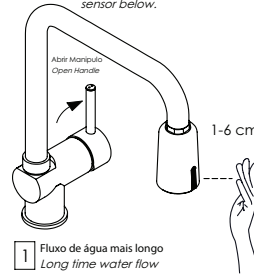

Instalação | Installation :

ofa stilltronic
scopo

torneiras eletrônicas
Electronic taps
grifos electrónicos
robinets électroniques

PR

OE

Torneira lavatório SCOPO M

SCOPO M basin tap
Grifo lavabo SCOPO M
Robinet lavabo SCOPO M