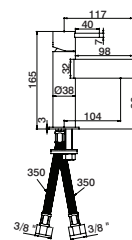

Misturadora lavatório

Basin mixer
Monomando lavabo
Mitigeur lavabo

GCT0803		111,20 €
GCT0804	VCC	118,80 €