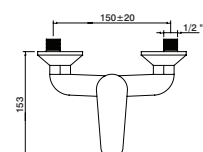

Misturadora duche saída superior p/ coluna

Shower mixer four column
Monomando ducha p/ columna
Mitigeur douche à colonne

GTT2002SS		46,40 €