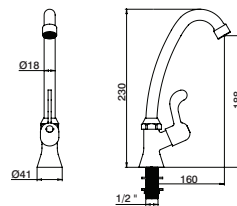

Torneira balcão

Pillar tap w/ swivel spout
Grifo encimera c/ caño
Robinet bec mobil

GVT9834 30,70 €