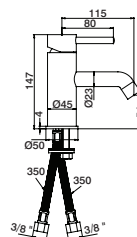

Misturadora lavatório alta

High basin mixer
Monomando lavabo alta
Mitigeur lavabo haute

GCT7005S		110,10 €
GCT7005	VCC	117,70 €