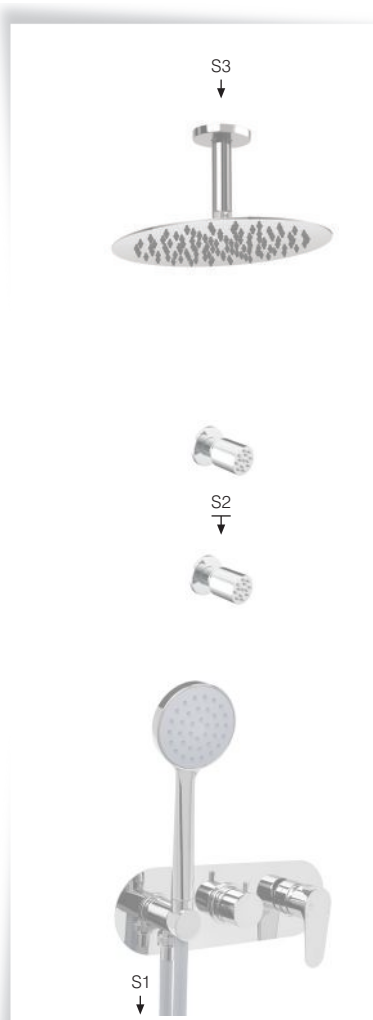

Conjunto duche N°3 - 3 saídas

N.3 shower set - 3 outlets
Conjunto ducha N°3 - 3 salidas
Ensemble douche N°3 - 3 sorties

N°3	349,80 €

N°3:

GCT0509F3P3

Misturadora

Mixer
Monomando
Mitigeur

HAT0512

Haste Chuveiro 15cm

Shower arm 15cm
Braço ducha 15cm
Bras douche 15cm

HOI0048

Chuveiro Ø25cm SLIM

Shower head Ø25cm SLIM
Rociador Ø25cm SLIM
Pomme douche Ø25cm SLIM

2 x HOI0007

Chuveiro MINI

MINI shower
MINI rociador
Pomme douche MINI