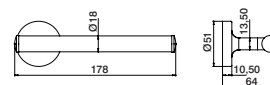

Porta rolos reserva GUTTA

Spare roll holder GUTTA
Porta rollos reserva GUTTA
Porte rouleau reserve GUTTA

ITT0216		19,30 €