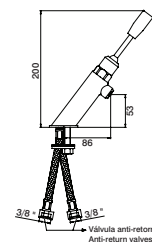

GKT0002A	5 l/m	72,20 €
GKT0002AL2	1,9 l/m	75,40 €

Torneira lavatório encastrar - horizontal / vertical

Concealed basin tap - horizontal / vertical
Grifo lavabo empotrar - horizontal / vertical
Robinet lavabo encastrer - horizontale / verticale