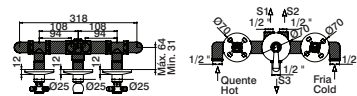

Conjunto banho N°7 - 3 saídas

N.7 shower set - 3 outlets
Conjunto ducha N°7 - 3 salidas
Ensemble douche N°7 - 3 sorties

N°7 450,60 €

N°7:

- GLT1009F3A3 **Misturadora**
  Mixer
  Monomando
  Mitigeur
- GDI0020 **Tomada água c/ suporte**
  Water outlet
  Toma água
  Sortie d'eau
- GHT1310 **Flexível 150cm**
  Flexible
  Flexo
  Flexible
- GHT0010 **Chuveiro Telefone**
  Hand shower
  Mango Ducha
  Douchette
- GDE0009 **Bica banheira**
  Bath spout
  Caño Bañera
  Bec baignoire
- HAT0520 **Haste chuveiro rotativa**
  Rotating shower arm
  Braço ducha rotativo
  Bras douche tournant
- HOI0024 **Chuveiro Ø20cm**
  Shower head Ø20cm
  Rociador Ø20cm
  Pomme douche Ø20cm