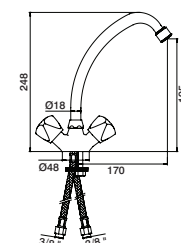

GOT0047

GOT0252

14 l/m