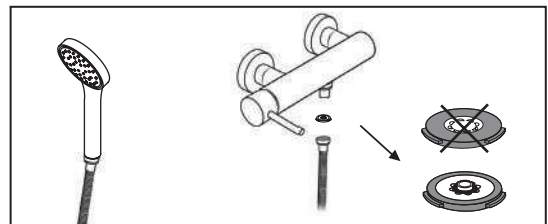

- -Chuveiro de mão: **6lts/m**
- -Hand shower: **6lts/m**
- -Mango Ducha: **6lts/m**
- -Douchette: **6lts/m**