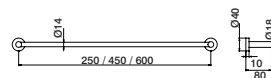

Porte serviette MATTIS

ITT1025	25cm	36,20 €
ITT1045	45cm	38,50 €
ITT1060	60cm	40,60 €

Toalheiro barra duplo MATTIS

Doble towel rail MATTIS

Toallero doble MATTIS

Double porte serviette MATTIS

ITT1050D	50cm	60,80 €
----------	------	---------