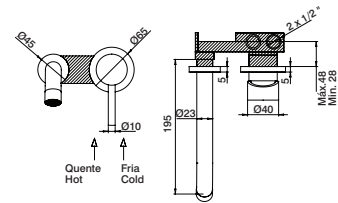

Misturadora lavatório encastrar argolas

Concealed basin mixer
Monomando lavabo empotrar
Mitigeur lavabo encastrer

GCT7021		95,00 €
GCT7021B24	24cm	100,10 €
GCT7021B14	14cm	97,60 €