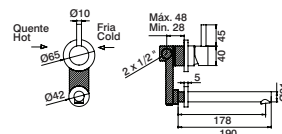

Misturadora lavatório encastrar vertical argolas

Concealed basin mixer
Monomando lavabo empotrar
Mitigeur lavabo encastrer

GCT7921V		95,70 €
GCT7921VB24	24cm	100,80 €
GCT7921VB14	14cm	98,20 €