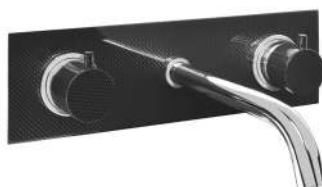

Misturadora lavatório encastrar placa

Concealed basin mixer
Monomando lavabo empotrar
Mitigeur lavabo encastrer

GCT0320CC		140,30 €