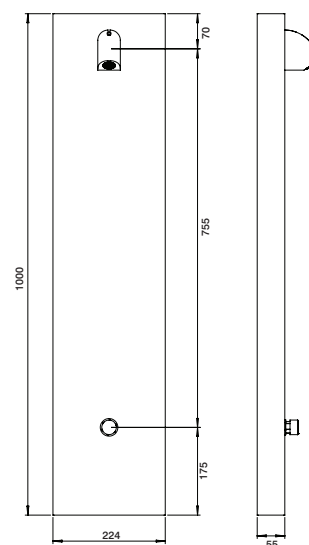

Painel duche inox temporizada

S. steel shower panel self closing
Panel ducha inox temporizada
Panneau douche inox temporisé

GKT0115N	🕒	6 l/m	238,60 €