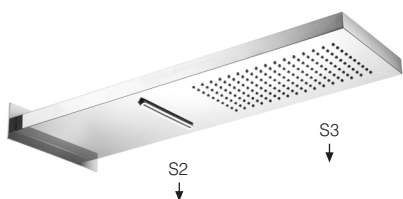

Conjunto duche Nº3 - 3 saídas

N.3 shower set - 3 outlets
Conjunto ducha Nº3 - 3 salidas
Ensemble douche Nº3 - 3 sorties

Nº3 638,10 €

Nº3:

GCT1409F3P3

Misturadora

Mixer
Monomando
Mitigeurs

HOI0105

Chuveiro c/ cascata 54x17cm

Shower head + waterfall
Rociador + cascada
Pomme douche + cascade