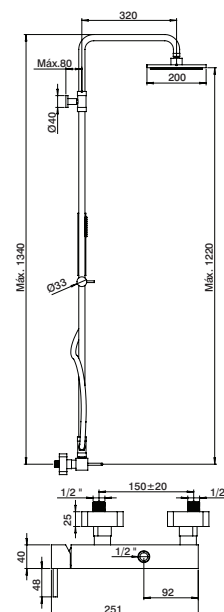

GOT0042 10 l/m 6 l/m

Misturadora duche encastrar

Concealed shower mixer
Monomando ducha empotrar
Mitigeur douche encastrer

GCT6009	S1 → (1 Saída)	61,40 €

GOT0042