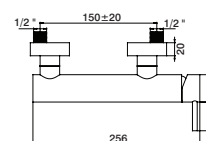

Inox AISI 316

Misturadora lavatório

Basin mixer
Monomando lavabo
Mitigeur lavabo

GIT0003		130,50 €
GIT0004	VCC	140,00 €

Misturadora lavatório alta

High basin mixer
Monomando lavabo alta
Mitigeur lavabo haute

GIT0005S		154,70 €
GIT0005	VCC	164,20 €

Misturadora lavatório encastrar

Concealed basin mixer
Monomando lavabo empotrar
Mitigeur lavabo encastrer

GIT0021		188,00 €

Misturadora bidé

Bidet mixer
Monomando bide
Mitigeur bidet

GIT0007		140,20 €
GIT0008	VCC	149,70 €

Misturadora duche

Shower mixer
Monomando ducha
Mitigeur douche

GIT0002		286,40 €