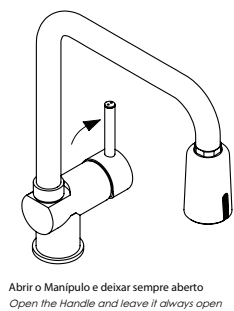

Instalação | Installation :