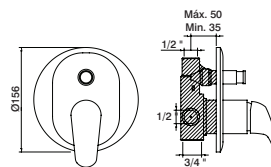

Conjunto duche N°1 - 1 saída

N.1 shower set - 1 outlet
Conjunto ducha N°1 - 1 salida
Ensemble douche N°1 - 1 sortie

N°1 73,30 €

N°1:

- GST8009 **Misturadora**
  Mixer
  Monomando
  Mitigeur
- GDI0010 **Tomada água**
  Water outlet
  Toma água
  Sortie d'eau
- GHT1310 **Flexível 150cm**
  Flexible
  Flexo
  Flexible
- GHT2761 **Suporte Rotativo**
  Wall bracket
  Soporte
  Support
- GHT0002 **Chuveiro telefone**
  Hand shower
  Mango Ducha
  Douchette

Misturadora banho - duche encastrar

Concealed bath - shower mixer
Monomando baño - ducha empotrar
Mitigeur bain - douche encastrer

GST8019 S2 → (2 Saídas) 76,00 €

GOT0042

Conjunto duche N°2 - 2 saídas

N.2 shower set - 2 outlets
Conjunto ducha N°2 - 2 salidas
Ensemble douche N°2 - 2 sorties

N°2 144,10 €

N°2:

- GST8019 **Misturadora**
  Mixer
  Monomando
  Mitigeur
- GDI0010 **Tomada água**
  Water outlet
  Toma água
  Sortie d'eau
- GHT1310 **Flexível 150cm**
  Flexible
  Flexo
  Flexible
- GHT2746 **Suporte Mural**
  Wall bracket
  Soporte mural
  Support mural
- GHT0002 **Chuveiro telefone**
  Hand shower
  Mango Ducha
  Douchette
- HOI0031 **Chuveiro Ø10cm c/ haste**
  Shower head Ø10cm + arm
  Rociador Ø10cm + brazo
  Pomme douche Ø10cm + bras