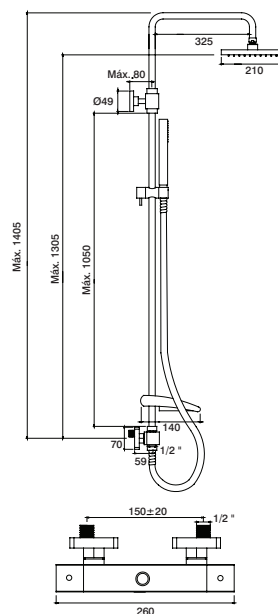

Misturadora duche termostática c/ coluna e inversor CUBUS

Thermostatic shower mixer w/ column and diverter CUBUS
Monomando ducha termostático con columna e derivador CUBUS
Mitigeur douche thermostatique avec colonne et inverser CUBUS

GCT0402BT 405,50 €