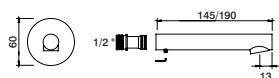

Bica parede anti-vandalismo

Wall spout vandal proof
Caño mural antivandálico
Bec au mur inviolable

GDT0034	14,5cm	25,30 €
GDT0035	19cm	29,50 €

Torneira lavatório pulsação "ultra suave"

Ultra smooth basin tap
Grifo lavabo pulsacion suave
Robinet lavabo ultra lisse