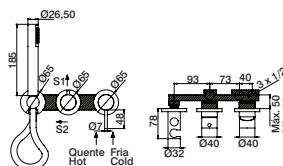

Misturadora duche encastrar 3 furos - argolas

3 holes concealed shower mixer
Monomando ducha empotrar
Mitigeur de douche encastrer

GCT0309F3A2	S2 → (2 Saídas)	177,30 €
GCT0309F3A2PR		228,90 €
GCT0309F3A2DR		275,40 €
GCT0309F3A2NE		241,70 €
GCT0309F3A2OE		304,80 €