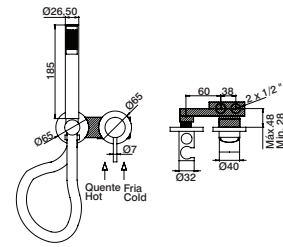

Misturadora duche encastrar 2 furos - argolas

Concealed shower mixer
Monomando de ducha
Mitigeur de douche encastrer

GCT0309F2A1	S1 → (1 Saída)	103,30 €
GCT0309F2A1PR		127,40 €
GCT0309F2A1DR		176,00 €
GCT0309F2A1NE		150,50 €
GCT0309F2A1OE		196,40 €

Conjunto duche N°6 - 1 saída

N.6 shower set - 1 outlet
Conjunto ducha N°6 - 1 saída
Ensemble douche N°6 - 1 sortie

N°6	154,10 €

N°6:

GCT0309F2A1 **Misturadora**
Mixer
Monomando
Mitigeur

III0020A **Rampa 80cm**
Sliding bar
Barra ducha
Barre Douche