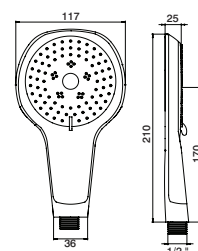

Chuveiro massagens 3 jets DONNA

3 jets shower head DONNA
Mango ducha 3 jets DONNA
Douchette 3 jets DONNA

GHT0024	Ø10cm	22,60 €

10 l/m