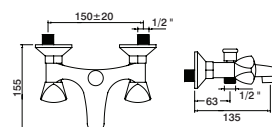

Misturadora lavatório

Basin mixer
Mezclador lavabo
Mélangeur lavabo

GLT0503		48,20 €
GLT0504	VDA	51,70 €

Misturadora bidé

Bidet mixer
Mezclador bide
Mélangeur bidet

GLT0507		49,60 €
GLT0508	VDA	53,10 €

Misturadora duche

Shower mixer
Mezclador ducha
Mélangeur douche

GLT0502		46,00 €
GLT0502S		37,00 €

Misturadora banheira

Bath mixer
Mezclador bañera
Mélangeur baignoire

GLT0501		65,60 €

Torneira lavatório

Basin tap
Grifo lavabo
Robinet lavabo

GLT0520		17,70 €