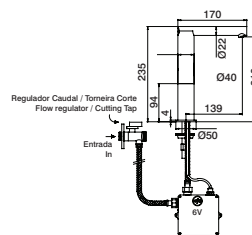

Torneira lavatório ALTA SCOPO

SCOPO HIGH basin tap
Grifo lavabo SCOPO ALTA
Robinet lavabo HAUTE SCOPO

GEE8105	5 l/m | 6v	168,30 €
GEE8105PR		207,90 €
GEE8105OE		241,00 €
GEE8105TR	5 l/m | 220v	186,80 €
GEE8105TRPR		226,40 €
GEE8105TROE		258,90 €