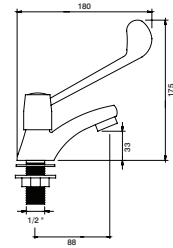

Torneira de lavatório

Basin pillar tap
Grifo lavabo
Robinet lavabo

GVT9820		25,70 €

Monocomando lavatório

Basin mixer
Mezclador lavabo
Mitigeur lavabo

GVT9903	5-8 l/m	41,40 €
GVT9903ECO	12 l/m	35,10 €

Monocomando banca

Kitchen mixer
Mezclador fregadero
Mitigeur cuisine

GVT9911	8 l/m	55,60 €
GVT9911ECO	12 l/m	34,30 €

Misturadora banca c/ chuveiro retráctil

Kitchen mixer w/ retractable shower
Mezclador fregadero c/ ducha retractable
Mitigeur cuisine douche rétractable

GVT9915		74,10 €