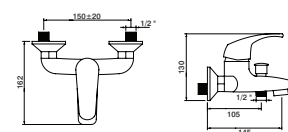

Misturadora banho - duche encastrar

Concealed bath - shower mixer
Monomando baño - ducha empotrar
Mitigeur bain - douche encastrer

GTT2019	S2 → (2 Saídas)	84,80 €

Conjunto duche Nº2 - 2 saídas

N.2 shower set - 2 outlets
Conjunto ducha Nº2 - 2 salidas
Ensemble douche Nº2 - 2 sorties

Nº2	156,50€

Nº2:

- GTT2019 **Misturadora**
  Mixer
  Monomando
  Mitigeur
- GDI0012 **Tomada água c/ suporte**
  Water outlet
  Toma água
  Sortie d'eau
- GHT1310 **Flexível 150cm**
  Flexible
  Flexo
  Flexible
- GHT0002 **Chuveiro telefone**
  Hand shower
  Mango Ducha
  Douchette
- HOI0031 **Chuveiro Ø10cm c/ haste**
  Shower head Ø10cm + arm
  Rociador Ø10cm + brazo
  Pomme douche Ø10cm + bras

Misturadora banheira

Bath mixer
Monomando bañera
Mitigeur baignoire

GTT2001	65,50 €
GTT2001S	55,80 €