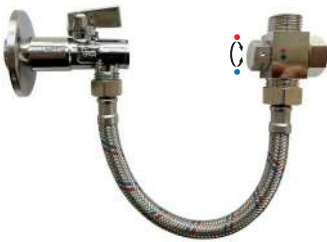

Kit Pré-Misturador

Pre-mixer kit
Kit pre mezclador
Kit pré-mélangeur

GDT0908	24,10 €