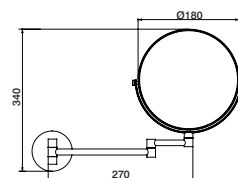

Balde inox polido c/ tampa e pedal

Polished pedal trash bucket
Cubo basura c/ pedal
Poubelle à pédale

ITT0010	3lts	16,90 €
ITT0010PR		43,00 €
ITT0011	5lts	19,90 €