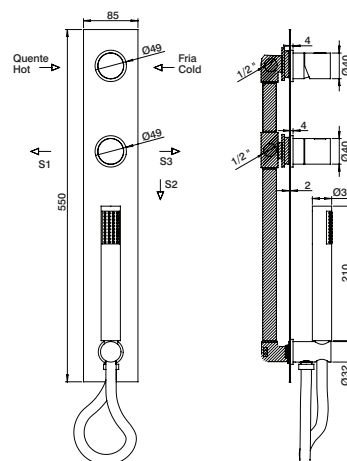

Conjunto duche Nº4 - 2 saídas

N.4 shower set - 2 outlets
Conjunto ducha Nº4 - 2 salidas
Ensemble douche Nº4 - 2 sorties

Nº4 337,60 €

Nº4:

GCT3509F3V2

Misturadora
Mixer
Monomando
Mítigeur

HAT0505

Haste Chuveiro 35cm
Shower arm 35cm
Brazo ducha 35cm
Bras douche 35cm

HOI0016ABS

Chuveiro Ø20cm
Shower head Ø20cm
Rociador Ø20cm
Pomme douche Ø20cm

Misturadora duche encastrar vertical 3 furos

Vertical 3 holes concealed shower mixer
Monomando ducha empotrar vertical
Mítigeur de douche encastrer vertical

GCT3509F3V3 S3 → (3 Saídas) 307,60 €