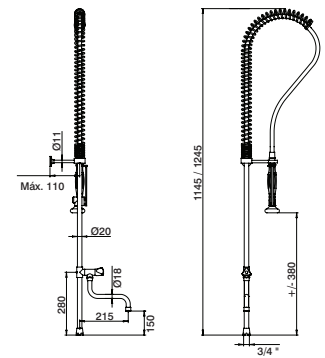

Coluna simples

Simple column
Columna simple
Colonne simple

GVT1100 188,70 €

Coluna simples c/ bica

Simple column w/ spout
Columna simple c/ caño
Colonne simple avec bec

GVT1101 219,20 €
GVT1102 236,40 €

GOT0047