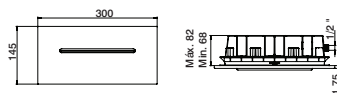

Chuveiro cascata mural encastrar

Concealed waterfall
Cascada empotrar
Cascade empotrée

HOI0151 56x26cm 252,40 €