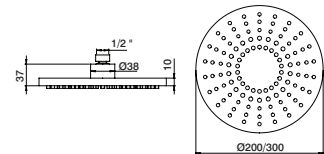

Chuveiro ABS

ABS shower head

Roceador ABS

Tête douche ABS

HOI0016ABS	Ø20cm	30,40 €
HOI0016ABSPR		39,00 €
HOI0050ABS	Ø30cm	67,90 €

10 l/m