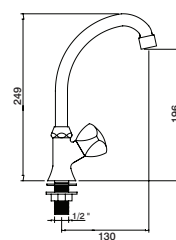

GLT0510 41,90 €

Torneira balcão bica giratória 5000

Swivel spout table-top tap 5000

Grifo fregadera caño giratória 5000

Robinet évier bec mobile 5000

GLT0534 26,90 €

Torneira balcão bica giratória NEOSTAR

Swivel spout table-top tap NEOSTAR