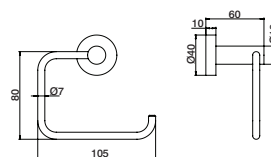

Porta rolos MATTIS

Roll holder MATTIS

Porta rollos MATTIS

Porte rouleau MATTIS

ITT1014		29,50 €