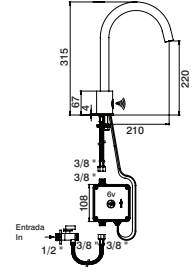

Torneira banca bica móvel

Swivel spout sink tap
Grifo fregadera caño móvil
Robinet évier bec mobile

GEE8069N	8 l/m	6v	211,70 €
GEE8069NTR	8 l/m	220v	237,20 €

EN 15091

GOT0514L8 8 l/m