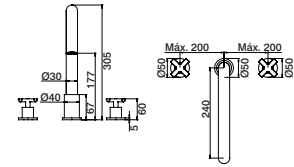

GCT3001EN	Ø20	341,90 €
GCT3001ENPR		461,70 €
GCT3001ENOE		658,20 €

Misturadora banheira bancada - 3 furos

3 holes deck mounted bath mixer
 Mezclador borde bañera 3 agujeros
 Mélangeur baignoire 3 trous

GCT3001F3N	180,10 €
GCT3001F3NPR	231,10 €
GCT3001F3NOE	271,60 €