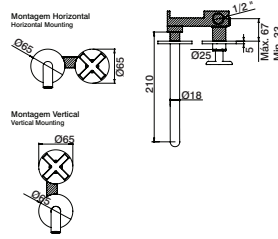

Torneira lavatório encastral horizontal / vertical
Concealed basin tap
Grifo lavabo empotrar
Robinet lavabo encastrer

GCT3025ENCN	84,10 €
GCT3025ENCNPR	109,60 €
GCT3025ENCNOE	130,00 €

Torneira serviço

Wall tap
Grifo mural
Robinet mural

GCT3022N	30,00 €
GCT3022NPR	53,00 €
GCT3022NOE	60,60 €