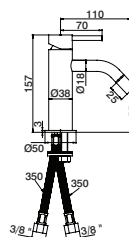

Misturadora bidé

Bidet mixer
Monomando bide
Mitigeur bidet

GCT0307CC		93,80 €
GCT0308CC	VCC	101,40 €