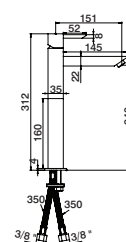

Misturadora lavatório

Basin mixer
Monomando lavabo
Mitigeur lavabo

GCT1403		86,10 €
GCT1404	VCC	93,80 €

Misturadora lavatório alta

High basin mixer
Monomando lavabo alta
Mitigeur lavabo haute

GCT1405S		122,60 €
GCT1405	VCC	130,20 €

Misturadora lavatório encastrar

Concealed basin mixer
Monomando lavabo empotrar
Mitigeur lavabo encastrer

GCT1420		121,30 €

Misturadora lavatório encastrar BOX

Concealed basin mixer BOX
Monomando lavabo empotrar BOX
Mitigeur lavabo encastrer BOX

GCT1420BOX		248,20 €