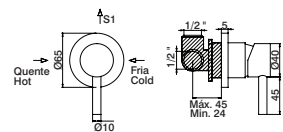

Misturadora duche encastrar argola

Shower mixer
Monomando de ducha
Mitigeur de douche

GCT7909EP S1 → (1 Saída) 55,90 €