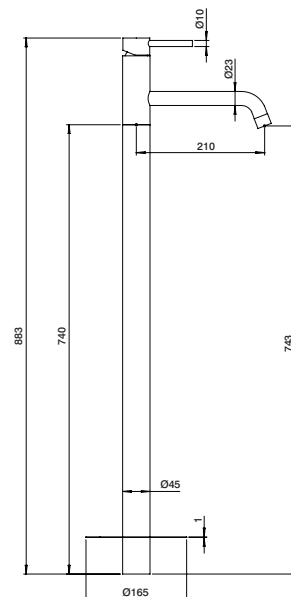

Misturadora banheira bancada

Deck mounted bath stand mixer
Monomando borde bañera
Mitigeur baignoire

GCT7001M 125,10 €