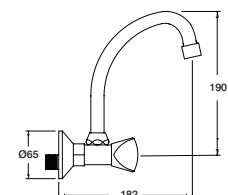

GLT0510 41,90 €

Torneira balcão bica giratória 5000

Swivel spout table-top tap 5000

Grifo fregadera caño giratória 5000

Robinet évier bec mobile 5000

GLT0534 26,90 €

Torneira balcão bica giratória NEOSTAR

Swivel spout table-top tap NEOSTAR