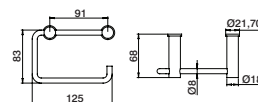

Porta-rolos inox

S. steel roll holder
Portarollos inox
Porte-rouleau inox

ITT0514	30,60 €