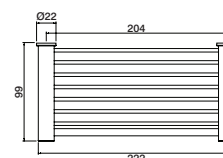

Esponjeira CUBUS

Sponge basket CUBUS

Repisa jabonera CUBUS

Porte éponge CUBUS

ITT0420 70,10 €

Prateleira porta toalhas CUBUS

Towel rack shelf CUBUS

Repisa toallero CUBUS

Porte serviette étagère CUBUS

ITT0418 50cm 199,10 €