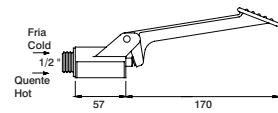

Misturadora pedal

Double pedal mixer
Mezclador pedal
Mélangeur au pied

GKT0012 126,90 €

GOT1419

Misturadora pedal progressiva

Progressive pedal mixer
Mezclador pedal progresivo
Mélangeur au pied progressive

GKT0014 90,60 €

GOT1588

Torneira pedal

Pedal tap
Grifo pedal
Robinet au pied

GKT0011 58,90 €

GOT1419