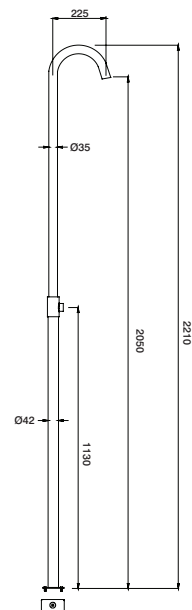

Coluna duche inox chuveiro anti-vandálico
S. steel vandal proof shower column
Columna ducha inox rociador antivandálico
Colonne douche inox pomme anti vandalisme

GKT0114	⊕	406,50 €
GKT0116	⊖	419,50 €
GKT0117	⊕	439,10 €