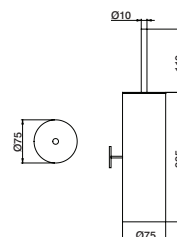

Porta piaçaba compacto mural SLIM / MATTIS
Wall brush holder SLIM / MATTIS
Escobillero pared SLIM / MATTIS
Porte balayette mural SLIM / MATTIS

ITT0309	73,40 €
ITT0309PR	89,10 €
ITT0309DR	158,50 €
ITT0309NE	90,00 €
ITT0309OE	161,60 €