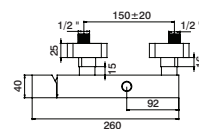

Misturadora lavatório

Basin mixer
Monomando lavabo
Mitigeur lavabo

GCT5003		111,00 €
GCT5004	VCC	118,60 €

Misturadora lavatório alta

High basin mixer
Monomando lavabo alta
Mitigeur lavabo haute

GCT5005S		160,60 €
GCT5005	VCC	168,20 €

Misturadora lavatório encastrar BOX

Concealed basin mixer BOX
Monomando lavabo empotrar BOX
Mitigeur lavabo encastrer BOX

GCT5020BOX		301,70 €

Misturadora bidé

Bidet mixer
Monomando bide
Mitigeur bidet

GCT5007		112,20 €
GCT5008	VCC	119,90 €

Misturadora duche

Shower mixer
Monomando ducha
Mitigeur douche

GCT5002		169,60 €
GCT5002S	VCC	150,50 €