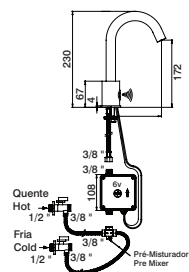

Pré-Misturadora lavatório bica tubo

Basin pre-mixer
Pre mezclador lavabo
Pré-mélangeur lavabo

GEE8003N	5 l/m	6v	196,40 €
GEE8003NTR	5 l/m	220v	221,90 €