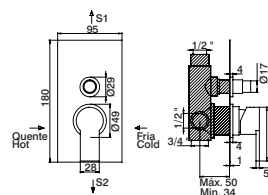

GOT0042

S2 →

Nº4:

GCT0019	Misturadora Mixer Monomando Mitigeur
GDI0015	Tomada água c/ suporte Water outlet Toma água Sortie d'eau
GHT1310	Flexível 150cm Flexible Flexo Flexible
GHT0023	Chuveiro Telefone Hand shower Mango Ducha Douchette
HAT0505	Haste Chuveiro 35cm Shower arm 35cm Braço ducha 35cm Bras douche 35cm
HOI0028	Chuveiro 20x20cm Shower head 20x20cm Rociador 20x20cm Pomme douche 20x20cm