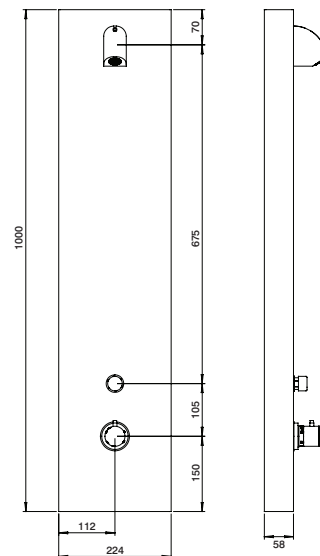

Painel duche inox termostático - temporizada

S. steel thermostatic - self closing shower panel
Panel ducha mezclador termostático - temporizada inox
Panneau douche inox thermostatique - temporisé
GKT0218N 6 l/m 290,20 €

- 20 seg.
- GOT0742
- GOT0789
- GOT1511L6
- 6 l/m