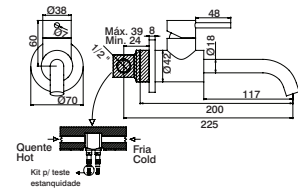

Misturadora lavatório encastrar argolas

Concealed basin mixer
Monomando lavabo empotrar
Mitigeur lavabo encastrer

GCT0321RV	130,70 €
GCT0321RVNE	151,80 €
GCT0321RVOE	191,90 €