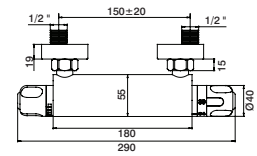

Misturadora banheira termostática H2MID

Thermostatic bath mixer H2MID
Monomando de baño termostático H2MID
Mitigeur bain thermostatique H2MID

GTT9001N 116,30 €