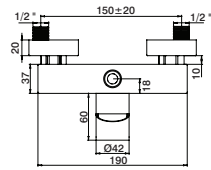

Misturadora duche simples p/ colona

Simple shower mixer for column
Monomando ducha simples p/ columna
Mitigeur douche simple pour colonne

GCT0502SS		69,70 €
GCT0502SSPR		104,20 €

Misturadora duche c/ colona e inversor

Shower mixer w/ column and diverter
Monomando ducha con columna e derivador
Mitigeur douche avec colonne et inverseur

GCT0502B	Ø20	248,00 €
GCT0502BPR		330,80 €