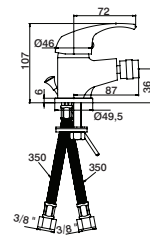

Misturadora duche

Shower mixer
Monomando ducha
Mitigeur douche

GST8002		35,40 €