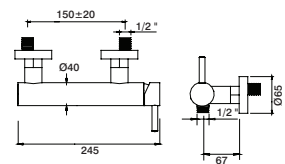

Misturadora banheira

Bath mixer
Mezclador bañera
Mitigeur baignoire

GCT7901AM		139,00 €
GCT7901AZ		139,00 €