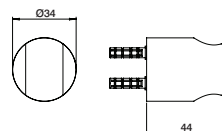

Suporte mural ABS redondo

Round ABS wall bracket
Soporte mural ABS redondo
Support murale ABS rond

GHT2746 3,20 €

GHT2746BR 3,10 €