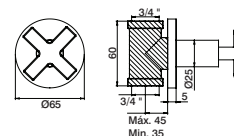

Torneira passagem

Stop tap
Llave paso
Robinet d'arrêt

GCT3040N	3/4"	28,00 €
GCT3040NPR		38,00 €
GCT3040NOE		47,70 €