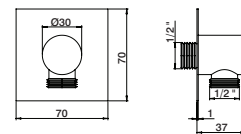

GDI0013	24,60 €
---------	---------

Tomada água SLIM

Water outlet SLIM
Toma água SLIM
Sortie d'eau SLIM

GDI0016	28,80 €
---------	---------

Tomada água c/ suporte STILLO

Water outlet w/ bracket STILLO
Toma água c/ suporte
Sortie d'eau avec support