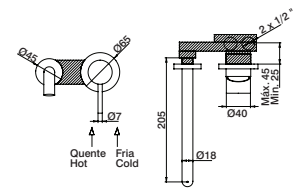

Misturadora lavatório encastrar 3 furos - argolas

3 hole concealed basin mixer
Mezclador lavabo empotrar 3 agujeros
Mélangeur lavabo encastrer 3 trous

GCT0321F3RV	190,00 €
GCT0321F3RVNE	207,90 €
GCT0321F3RVOE	253,80 €