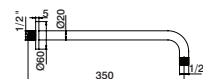

Haste Chuveiro

Shower arm
Brazo ducha
Bras douche

HAT0505CC 35cm 35,90 €

mattis

sensações de robustez e suavidade
a feeling of robustness and smoothness

PR

ofa mattis

Para nós é líquido: agir hoje garante o amanhã.