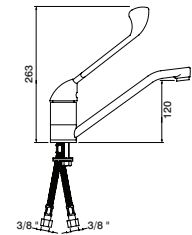

Misturadora banca c/ chuveiro retráctil

Kitchen mixer w/ retractable shower
Mezclador fregadero c/ ducha retractable
Mitigeur cuisine douche rétractable

GVT9915		74,10 €