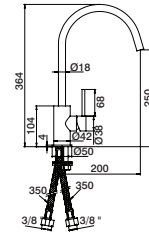

Misturadora banca SLIM

Sink mixer SLIM
Monomando fregadera SLIM
Mitigeur évier SLIM

GCT0314	92,00 €
GCT0314NE	112,10 €