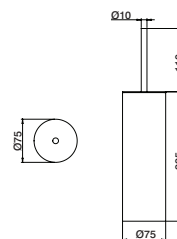

Porta piaçaba compacto MATTIS / SLIM

Brush holder MATTIS / SLIM
Escobillero MATTIS / SLIM
Porte balayette MATTIS / SLIM

ITT0310 56,80 €