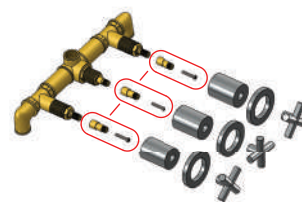

Kit aumento p/ mist. duche 3 furos NOVASTAR

Extension kit for shower mixer NOVASTAR

Alargadera p/ mezclador ducha NOVASTAR

Kit rallonge pour melangeur douche NOVASTAR

GDT5009   2cm   7,90 €