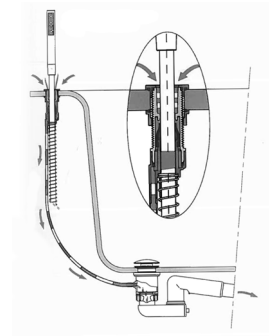

GHT2820 142,20 €

Torneira passagem

Stop tap
 Llave paso
 Robinet d'arrêt

GCT3539 1/2\" 45,90 €

GOT0500

slim

elegância e simplicidade personalizadas numa torneira
the personalised elegance and simplicity of a tap