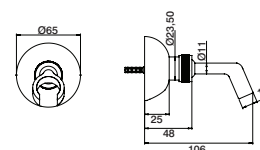

Suporte chuveiro latão NEOSTAR

Swivel brass bracket NEOSTAR
Soporte orientable laton NEOSTAR
Support laiton orientable NEOSTAR

GHT2786	16,10 €
GHT2786DR	30,80 €
GHT2786LE	26,40 €
GHT2786BC	28,80 €