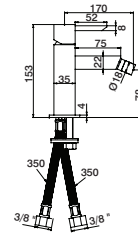

Misturadora duche

Shower mixer
Monomando ducha
Mitigeur douche

GCT1402		148.10 €
GCT1402S		129.10 €