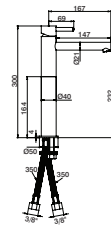

Misturadora lavatório alta

Basin mixer
Monomando lavabo
Mitigeur lavabo

GCT7905AM	VCC	116,70 €
GCT7905AZ	VCC	116,70 €

Misturadora bidé

Basin mixer
Monomando lavabo
Mitigeur lavabo

GCT7908AM	VCC	85,50 €
GCT7908AZ	VCC	85,50 €