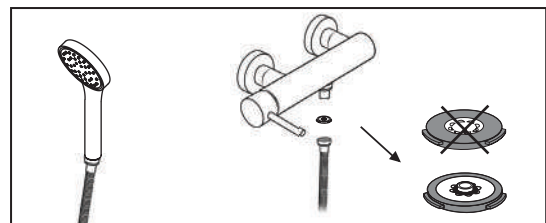

Para nós é líquido: agir hoje garante o amanhã.

For us is clear: act today to ensure tomorrow.

Para nosotros el agua es vida: tomar medidas hoy nos asegura el mañana.

Pour nous, il est évident qu'en agissant dès aujourd'hui nous préparons demain.

Cartucho
Cartridge
Cartucho
Cartuche

tubis

Funcionamento

“Abertura Duplo Patamar”:

Funciona em dois patamares, com resistência de um “clic” entre os patamares de fluxo reduzido(4,5Lts) e fluxo total (8 Lts).

“Opening Double Level Flow Rate”

It works in two flow rate levels, with resistance of a “clic” between the reduced (4,5Lts) and total (8 Lts) flows.

“Apertura con Doble Nivel”

Funciona en dos niveles, con resistencia de un “clic” entre los niveles de flujo reducido (4,5Lts) y flujo total (8 Lts).

“Ouverture avec Double Niveau”

Il fonctionne à deux niveaux, avec une résistance d'un “clic” entre les niveaux de débits réduit (4,5Lts) et total (8 Lts).

Vantagens

“Grande Economia de Água”

A resistência do “clic”, força a opção de abertura em fluxo reduzido, com economia de 50% no consumo de água.

“Saving water”

The “clic” resistance allows the option of reduced flow opening, with 50% saving in water consumption.

“Ahorro del agua.”

La resistencia al “clic” permite la opción de apertura de flujo reducida, con un ahorro del 50% en el consumo de agua.

“Économie d'eau”

La résistance au «clic» permet l'option d'une ouverture à débit réduit avec une économie d'eau de 50%.

Limitadores de caudal:

Flow limiter:

Limitador de caudal:

Limiteur de débit:

- -Chuveiro fixo: **10lts/m**
- -Shower rose: **10lts/m**
- -Rociador: **10lts/m**
- -Pomme douche: **10lts/m**

- -Chuveiro de mão: **6lts/m**
- -Handshower: **6lts/m**
- -Mango Ducha: **6lts/m**
- -Douchette: **6lts/m**