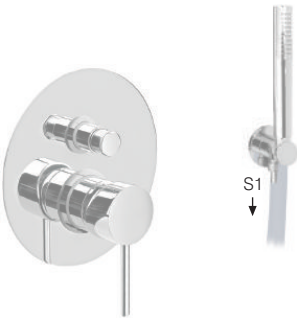

Conjunto duche N°15 - 2 saídas

N.15 shower set - 2 outlets
Conjunto ducha N°15 - 2 salidas
Ensemble douche N°15 - 2 sorties

N°15 205,30€

N°15:

- GCT0319P **Misturadora**
  Mixer
  Monomando
  Mítigeur
- GDI0019 **Tomada água c/ suporte**
  Water outlet
  Toma água
  Sortie d'eau
- GHT1516 **Flexível 150cm**
  Flexible
  Flexo
  Flexible
- GHT0026 **Chuveiro Telefone**
  Hand shower
  Mango Ducha
  Douchette
- HAT0505 **Haste Chuveiro 35cm**
  Shower arm 35cm
  Braço ducha 35cm
  Bras douche 35cm
- HOI0016ABS **Chuveiro Ø20cm**
  Shower head Ø20cm
  Rociador Ø20cm
  Pomme douche Ø20cm

Misturadora duche encastrar placa

Concealed shower mixer
Monomando ducha empotrar
Mitigeur douche encastrer

GCT0309S2	S2 → (2 Saídas)	140,90 €
GCT0309S2PR		185,60 €
GCT0309S2DR		204,00 €
GCT0309S2NE		161,30 €
GCT0309S2OE		218,10 €