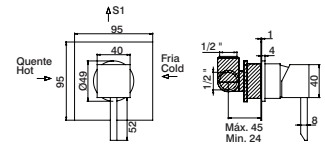

GCT1409	S1 → (1 Saída)	63,90 €
---------	----------------	---------

GOT0042

Conjunto duche Nº1 - 1 saída
 N.1 shower set - 1 outlet
 Conjunto ducha Nº1 - 1 salida
 Ensemble douche Nº1 - 1 sortie

Nº1		160,80 €
-----	--	----------