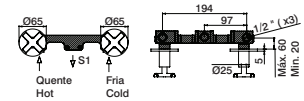

Conjunto duche Nº5 - 2 saídas

N.5 shower set - 2 outlets
Conjunto ducha Nº5 - 2 salidas
Ensemble douche Nº5 - 2 sorties

Nº5	269,80 €

Nº5:

- GCT3018F2A1N **Misturadora**
  Mixer
  Monomando
  Mitageur
- GDE0003 **Bica banheira c/ Inversor**
  Bath spout w/ diverter
  Caño Bañera
  Bec baignoire
- GHT1311 **Flexível 175cm**
  Flexible
  Flexo
  Flexible
- GHT0026 **Chuveiro Telefone**
  Hand shower
  Mango Ducha
  Douchette
- III0020 **Rampa 60cm**
  Sliding bar
  Barra ducha
  Barre Douche