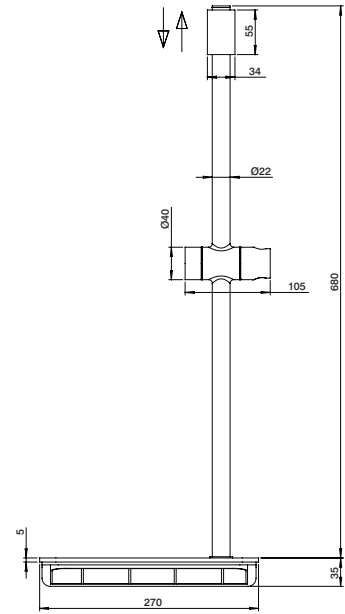

Rampa chuveiro c/ prateleira vidro MATTIS

Sliding bar w/ glass shelf
Barra ducha c/ estante cristal
Barre douche avec étagère en vers

III0050 68cm 61,00 €