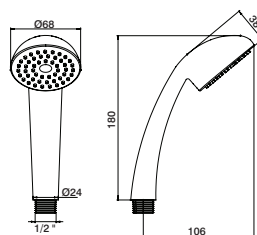

Chuveiro mão MISTRAL

Hand shower MISTRAL
Mango ducha MISTRAL
Douchette MISTRAL

GHT0015	Ø6,8cm	4,00 €

6 l/m