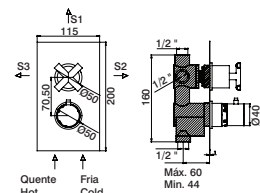

Misturadora duche termostática c/ inversor NOVASTAR

Thermostatic shower mixer w/ diverter NOVASTAR
Monomando de ducha termostático c/ derivador NOVASTAR
Mitigeur de douche thermostatique avec inverser NOVASTAR

GCT3009T1	S1 → (1 Saída)	206,60 €
GCT3009T2	S2 → (2 Saídas)	232,10 €
GCT3009T3	S3 → (3 Saídas)	238,50 €