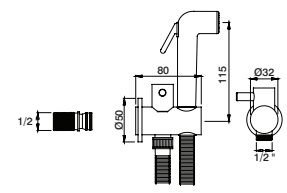

Torneira encastrar c/ kit higiénico

Concealed tap w/ hygienic set
 Grifo empotrar c/ kit higienico
 Robinet encastré avec kit higiénique
 GCT9523 101,40 €

Torneira compacta c/ kit higiénico

Compact tap w/ hygienic set
 Grifo compacto c/ kit higienico
 Robinet compact avec kit higiénique
 GCT9520 59,40 €
 GCT9520PR 96,30 €
 GCT9520DR 105,10 €
 GCT9520NE 84,70 €
 GCT9520OE 119,30 €