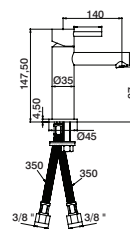

Misturadora lavatório

Basin mixer
Monomando lavabo
Mitigeur lavabo

GIT0003		130,50 €
GIT0004	VCC	140,00 €