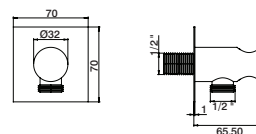

Tomada água c/ suporte SLIM

Water outlet w/ bracket SLIM
Toma agua c/ soporte SLIM
Sortie d'eau avec support SLIM

GDI0015	31,10 €
GDI0015PR	42,40 €
GDI0015DR	43,00 €
GDI0015NE	37,80 €
GDI0015OE	44,40 €
GDI0015CC	35,30 €