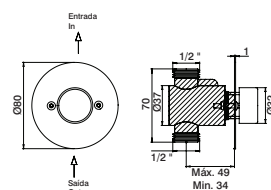

Torneira urinol encastrar

Concealed urinal tap
Grifo urinario empotrar
Robinet urinoir encastrer

GKT0051		31,10 €
GKT0051TR		36,20 €