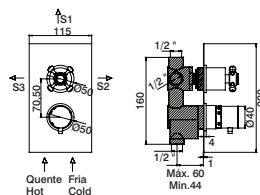

Misturadora duche termostática c/ inversor NEOSTAR

Thermostatic shower mixer w/ diverter NEOSTAR
Monomando de ducha termostático c/ derivador NEOSTAR
Mitigeur de douche thermostatique avec inverser NEOSTAR

GCT1009T1	S1 → (1 Saída)	209,10 €
GCT1009T2	S2 → (2 Saídas)	234,60 €
GCT1009T3	S3 → (3 Saídas)	241,00 €