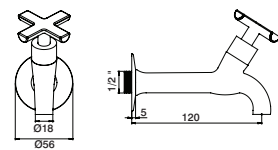

Torneira serviço

Wall tap
Grifo mural
Robinet mural

GCT3022N	30,00 €
GCT3022NPR	53,00 €
GCT3022NOE	60,60 €