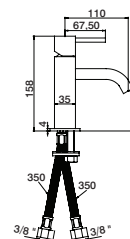

Misturadora lavatório

Basin mixer
Monomando lavabo
Mitigeur lavabo

GCT6003		83,90 €
GCT6004	VCC	91,60 €