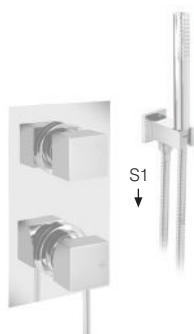

Conjunto duche Nº5 - 2 saídas

N.5 shower set - 2 outlets
Conjunto ducha Nº5 - 2 salidas
Ensemble douche Nº5 - 2 sorties

Nº5 266,40 €

Nº5:

GCT6009S2	Misturadora Mixer Monomando Mitigeur
GDI0014	Tomada água c/ suporte Water outlet Toma água Sortie d'eau
GHT1310	Flexível 150cm Flexible Flexo Flexible
GHT0026	Chuveiro Telefone Hand shower Mango Ducha Douchette
HAT0530	Haste Chuveiro 35cm Shower arm 35cm Braço ducha 35cm Bras douche 35cm
HOI0017ABS	Chuveiro 20x20cm Shower head 20x20cm Rociador 20x20cm Pomme douche 20x20cm