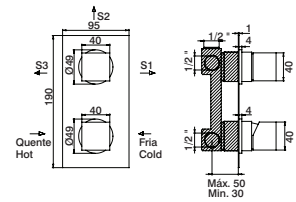

Misturadora banho - duche encastrar placa

Concealed plate bath - shower mixer
Monomando baño - ducha empotrar tablero
Mitigeur bain - douche encastrer conseil

GCT5009S2	S2 → (2 Saídas)	163,20 €
GCT5009S3	S3 → (3 Saídas)	188,70 €

Conjunto duche Nº2 - 2 saídas

N.2 shower set - 2 outlets
Conjunto ducha Nº2 - 2 salidas
Ensemble douche Nº2 - 2 sorties

	Nº2	305,20 €

Nº2:

- GCT5009S2 **Misturadora**
  Mixer
  Monomando
  Mitigeur
- GDI0017 **Tomada água c/ suporte**
  Water outlet
  Toma água
  Sortie d'eau
- GHT1310 **Flexível 150cm**
  Flexible
  Flexo
  Flexible
- GHT0014 **Chuveiro telefone**
  Hand shower
  Mango Ducha
  Douchette
- HAT0530 **Haste Chuveiro 35cm**
  Shower arm 35cm
  Brazo ducha 35cm
  Bras douche 35cm
- HOI0049 **Chuveiro 25x25cm SLIM**
  Shower head 25x25cm SLIM
  Rociador 25x25cm SLIM
  Pomme douche 25x25cm SLIM