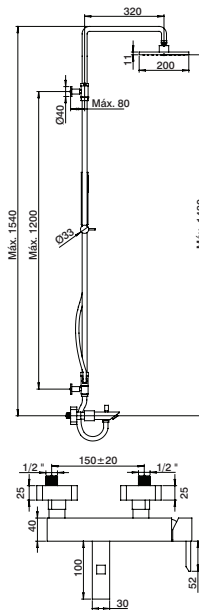

GCT1401E		20x20	358,30 €
----------	--	-------	----------

donna

identidade feminina numa torneira
feminine identity in a tap

ofa donna

Misturadora lavatório

Basin mixer
Monomando lavabo
Mitigeur lavabo

GCT0003		89,30 €
GCT0004	VCC	96,90 €