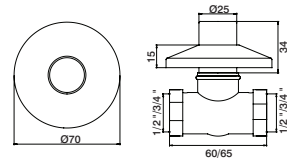

Torneira passagem encastrar universal

Universal concealed stop tap
Llave paso empotrar universal
Robinet d'arrêt encastré universel

GTT9939	1/2"	11,70 €
GTT9940	3/4"	13,60 €
GTT9941	1"	30,00 €