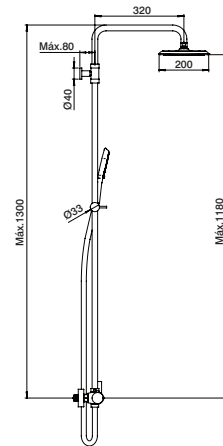

Misturadora duche c/ inverter integrado p/ coluna
Simple shower mixer w/ diverter for column
Monomando ducha con derivador p/ columna
Mitigeur douche avec inverseur pour colonne

GCT0002SSN 20x20 111,20 €