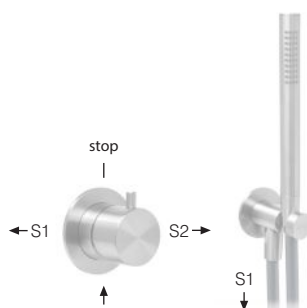

Inox AISI 316

Conjunto piscina inox Nº2 - 1 saída

N.2 pool set stainless steel - 2 outlet
Conjunto piscina acero inox Nº2 - 1 salida
Ensemble piscine inox Nº2 - 1 sortie

Nº2 386,50 €

Nº2:

- GIT0052STOP **Inversor**
  Diverter
  Derivador
  Inverseur
- HAT0600 **Haste Chuveiro 35cm**
  Shower arm 35cm
  Brazo ducha 35cm
  Bras douche 35cm
- HOI0070 **Chuveiro Ø20cm**
  Shower head Ø20cm
  Rociador Ø20cm
  Pomme douche Ø20cm
- GDI0023 **Tomada água**
  Water outlet
  Toma água
  Sortie d'eau
- GHT1518 **Flexível 150cm**
  Flexible
  Flexo
  Flexible
- GHT0069 **Chuveiro Telefone**
  Hand shower
  Mango Ducha
  Douchette