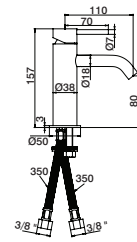

Misturadora lavatório alta

High basin mixer
Monomando lavabo alta
Mitigeur lavabo haute

GCT0305RVS		150,50 €
GCT0305RV	VCC	158,10 €
GCT0305RVNE	VCC	188,10 €
GCT0305RVOE	VCC	241,00 €