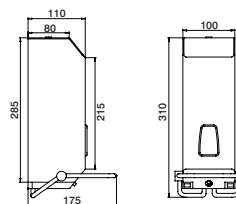

Doseador sabão ABS

ABS Soap dispenser
Dispensador de jabón ABS
Distributeur de savon ABS

GXT1040 57,60 €

Fraldário

Baby changer
Cambiador de bebe
Table à langer pour bébé

GXT1050 257,00 €