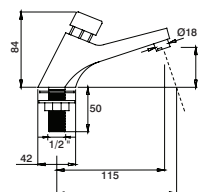

Torneira lavatório alta

High basin tap
Grifo lavabo alta
Robinet lavabo haute

GKT0007	5 l/m	74,10 €
GKT0007L2	1,9 l/m	77,30 €
GKT0007TR	5 l/m	79,20 €

Torneira lavatório compacta

Compact basin tap
Grifo lavabo compacto
Robinet lavabo compact

GKT0008N	5 l/m	38,20 €

Torneira lavatório alavanca

Lever basin tap
Grifo lavabo temporizado palanca
Robinet lavabo levier

GKT0010N	5 l/m	52,10 €

Pré-misturador 1/2" p/ torneira (GKT0008/10)

Pre-Mixer 1/2" for tap (GKT0008/10)
Mezclador 1/2" manual p/ grifo (GKT0008/10)
Pré-mélangeur 1/2" pour robinet (GKT0008/10)

GDT0905N	17,00 €

Pré-misturador M10 p/ torneira (GKT0004/5/6/7)

Pre-Mixer M10 for tap (GKT0004/5/6/7)
Mezclador M10 p/ grifo (GKT0004/5/6/7)
Pré-mélangeur M10 pour robinet (GKT0004/5/6/7)

GDT0906N	19,60 €