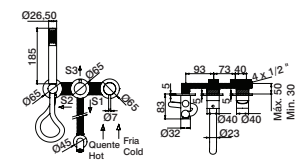

Misturadora banheira encastrar - 4 furos

Concealed bath mixer
Monomando bañera empotrar
Mitigeur baignoire encastrer

GCT0318F4A3	S3 → (3 Saídas)	241,20 €
GCT0318F4A3PR		290,90 €
GCT0318F4A3DR		371,60 €
GCT0318F4A3NE		308,70 €
GCT0318F4A3OE		410,10 €