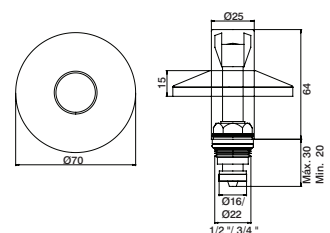

Castelo alto torneira passagem universal

High Stop tap head
Montura alta p/ grifo passo
Tête haut robinet d'arrêt

GTT9955	1/2"	7,10 €
GTT9956	3/4"	8,00 €
GTT9957	1"	18,40 €