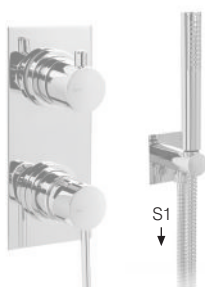

Conjunto duche N°13 - 3 saídas

N.13 shower set - 3 outlets
Conjunto ducha N°13 - 3 salidas
Ensemble douche N°13 - 3 sorties

N°13 860,40 €

N°13:

- GCT7909S3 **Misturadora**
  Mixer
  Monomando
  Mitigeur
- GDI0015 **Tomada água c/ suporte**
  Water outlet
  Toma água
  Sortie d'eau
- GHT1310 **Flexível 150cm**
  Flexible
  Flexo
  Flexible
- GHT0016 **Chuveiro Telefone**
  Hand shower
  Mango Ducha
  Douchette
- HOI0047 **Chuveiro c/ cascata 38x38cm**
  Shower head + waterfall
  Rociador + cascada
  Pomme douche+cascade