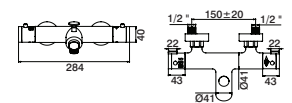

Misturadora duche termostática

Thermostatic shower mixer
Ducha monomando termostático
Mitigeur douche thermostatique

GCT7902TBN	158,00 €
GCT7902TBNPR	204,60 €
GCT7902TBNDR	286,70 €
GCT7902TBNNE	205,60 €
GCT7902TBNOE	319,60 €

Misturadora duche termostática saída superior 3/4"

Thermostatic up output shower mixer 3/4"
Monomando ducha salida superior 3/4" termostático
Mitigeur de douche sortie supérieure 3/4" thermostatique

GCT7902TSSN	140,60 €

Misturadora duche termostática c/ inversor integrado 3/4 - 1/2"

Thermostatic shower mixer with diverter 3/4 - 1/2"
Monomando ducha termostático c/ derivador 3/4 - 1/2"
Mitigeur douche thermostatique avec inverseur 3/4 - 1/2"

GCT7902TSDN	157,50 €

Misturadora banheira termostática

Thermostatic bath mixer
Monomando bañera termostático
Mitigeur baignoire thermostatique

GCT7901TB	171,00 €