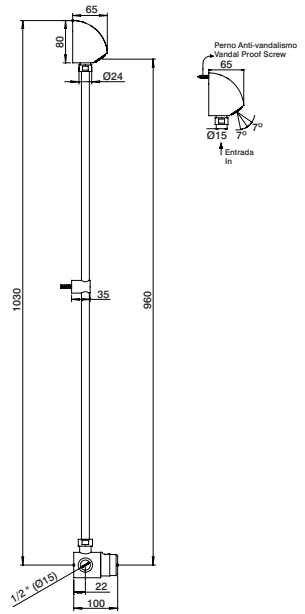

GKT0107N 162,00 €

GKT0107NTR  167,10 €

GKT0107NAB  176,00 €

20 seg. GOT1580 GOT1582 GOT1580AB

Misturadora duche c/ colona

Shower mixer w/ column
Mezclador ducha c/ columna
Mitigeur douche avec colonne

GKT0111N2		217,90 €
GKT0111N2TR	↔	223,00 €
GKT0111N2AB	🔒	232,00 €