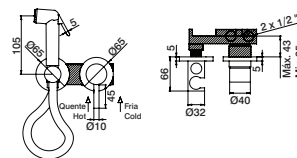

GOT0042

8 l/m