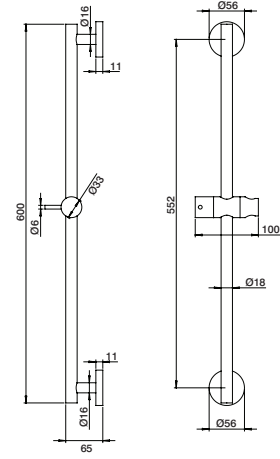

Rampa chuveiro TUBIS
Sliding bar TUBIS
Barra ducha TUBIS
Barre douche TUBIS

III0021	60cm	30,40 €