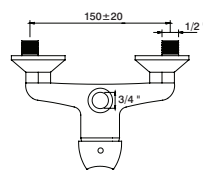

Misturadora lavatório

Basin mixer
Monomando lavabo
Mitigeur lavabo

GTT2003		44,90 €
GTT2004	VDA	49,10 €

Misturadora bidé

Bidet mixer
Monomando bide
Mitigeur bidet

GTT2007		39,50 €
GTT2008	VDA	43,70 €

Misturadora duche

Shower mixer
Monomando ducha
Mitigeur douche

GTT2002		54,00 €

Misturadora duche saída superior p/ coluna

Shower mixer four column
Monomando ducha p/ columna
Mitigeur douche à colonne

GTT2002SS		46,40 €