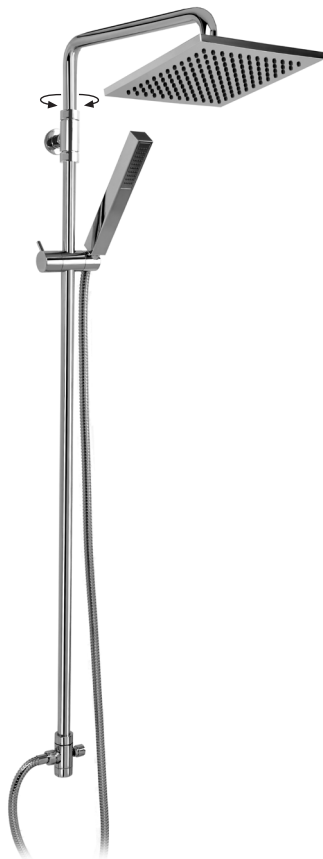

HCT0110	Ø20	236,20 €
HCT0110D30	Ø30	272,90 €

Coluna duche c/ inversor CUBUS/HPURA
 Shower column w/ diverter CUBUS/HPURA
 Columna ducha c/ derivador CUBUS/HPURA
 Colonne douche avec inverseur CUBUS/HPURA