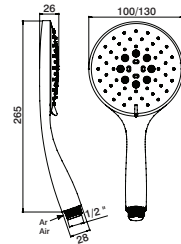

GHT0011D10 Ø10cm 36,00 €
GHT0011D13 Ø13cm 41,10 €

Chuveiro massagens 3 jets Botão

3 jets button shower head
Mango ducha 3 jets botón
Douchette 3 jets bouton

GHT0013 Ø12cm 18,00 €

Chuveiro massagens 5 jets MAXI