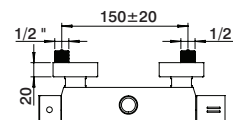

Misturadora duche c/ inverter integrado + columna

Simple shower mixer with diverter + column
Monomando ducha c/ derivador + columna
Mitigeur douche avec inverseur + colonne

GCT3502BN	Ø20	284,50 €
GCT3502BN30	Ø30	322,80 €

Misturadora duche c/ inverter integrado p/ columna

Simple shower mixer w/ diverter for column
Monomando ducha con derivador p/ columna
Mitigeur douche avec inverseur pour colonne

GCT3502SSN		112,40 €

Misturadora duche encastrar

Concealed shower mixer
Monomando ducha empostrar
Mitigeur douche encastrer

GCT3509	S1 → (1 Saída)	63,20 €