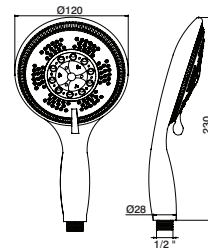

Chuveiro massagens 5 jets MAXI

5 jets shower head MAXI
Mango ducha 5 jets MAXI
Douchette 5 jets MAXI

GHT0020 Ø12cm 19,10 €