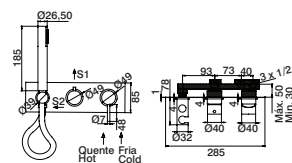

Misturadora duche encastrar 3 furos - placa

3 holes concealed shower mixer

Monomando ducha empotrar

Mitigeur de douche encastre

GCT0309F3P2	S2 → (2 Saídas)	192,60 €
GCT0309F3P2PR		242,40 €
GCT0309F3P2DR		313,70 €
GCT0309F3P2NE		257,60 €
GCT0309F3P2OE		345,60 €

Conjunto duche N°9 - 2 saídas

N.9 shower set - 2 outlets

Conjunto ducha N°9 - 2 salidas

Ensemble douche N°9 - 2 sorties

N°9	270,60 €

N°9:

GCT0309F3P2	Misturadora Mixer Monomando Mitigeur
HAT0605	Haste Chuveiro 35cm SLIM Shower arm 35cm SLIM Braço ducha 35cm SLIM Bras douche 35cm SLIM
HOI0017ABS	Chuveiro 20x20cm Shower head 20x20cm Rociador 20x20cm Pomme douche 20x20cm