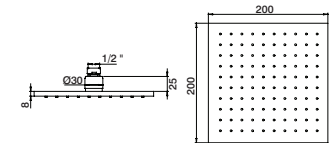

Chuveiro latão

Brass shower head

Rociador laton

Tête douche laiton

HOI0017	20x20cm	84,50 €
HOI0017PR		111,10 €
HOI0017DR		166,70 €
HOI0017NE		110,90 €
HOI0017OE		182,00 €
HOI0017CC		113,90 €

10 l/m