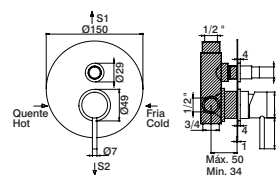

Misturadora banho - duche encastrar

Concealed bath - shower mixer
Monomando baño - ducha empotrar
Mitigeur bain - douche encastrer

GCT0319P	S2 → (2 Saídas)	102,30 €
GCT0319PPR		137,70 €
GCT0319PDR		152,40 €
GCT0319PNE		122,40 €
GCT0319POE		161,30 €