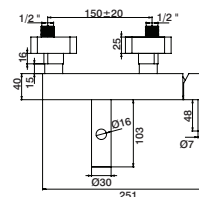

GOT0042

GOT0081LL

6 l/m

20 l/m