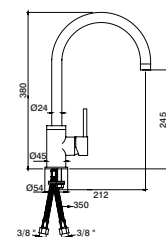

Misturadora banca Eco Inox

Sink mixer Eco Inox
Monomando fregadera Eco Inox
Mitigeur évier Eco Inox
GIT0013N

75,50 €