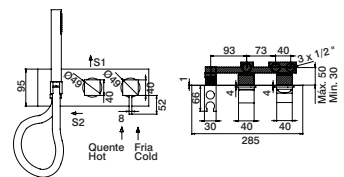

GCT1409F3P2	S2 → (2 Saídas)	201,60 €