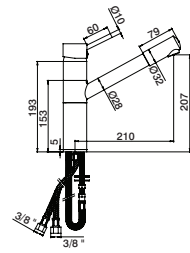

Mist. banca bica alta retrátil STILLO

High sink mixer w/ extractable spout STILLO
Monomando fregadera caño alto extraíble
Mitigeur évier haute bec rétractable STILLO

GCT7016 206,30 €

Mist. banca bica alta retrátil STILLO

Sink mixer w/ extractable high spout STILLO
Monomando fregadera caño alto extraíble STILLO
Mitigeur évier bec haute rétractable STILLO

GCT7014EXT 112,50 €

Mist. banca 90° chuveiro retrátil STILLO

Sink mixer 90° w/ extractable shower STILLO
Monomando fregadera 90° rociador extraíble STILLO
Mitigeur évier 90° avec douche rétractable STILLO

GCT7015EVO 112,20 € 2 Jets

Mist. banca 90° chuveiro retrátil STILLO

Sink mixer 90° w/ extractable shower STILLO
Monomando fregadera 90° rociador extraíble STILLO
Mitigeur évier 90° avec douche rétractable STILLO

GCT7015EVO2 123,30 € 2 Jets

Mist. banca 90° chuveiro retrátil STILLO

Sink mixer 90° w/ extractable shower STILLO
Monomando fregadera 90° rociador extraíble STILLO
Mitigeur évier 90° avec douche rétractable STILLO

GCT7015EVO2CP 141,20 € 2 Jets