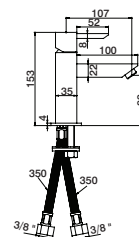

Misturadora lavatório alta

High basin mixer
Monomando lavabo alta
Mitigeur lavabo haute

GCT1405S		122,60 €
GCT1405	VCC	130,20 €