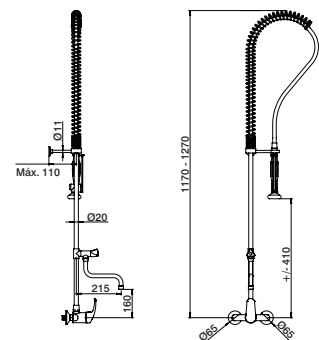

GOT0044

GOT0447