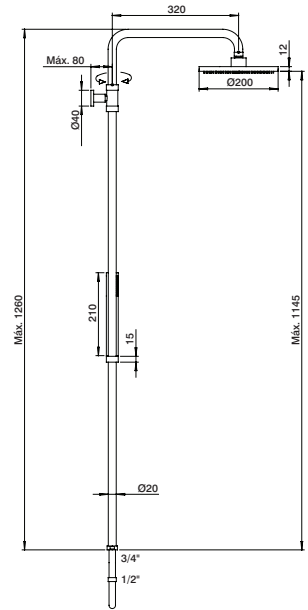

Coluna duche HOTEL p/misturadora

HOTEL Shower column for mixer
Columna ducha HOTEL p/ monomando
Colonne douche HOTEL pour mitigeur

HCT0110NHOTEL Ø20 237,50 €

10 l/m 6 l/m

Suporte fixo latão
Fixed brass bracket
Suporte laton fijo
Support laiton fixe

Coluna duche c/ inversor HOTEL

HOTEL shower column w/ diverter
Columna ducha c/ derivador HOTEL
Colonne douche avec inverseur HOTEL

HCT0111HOTEL Ø20 242,60 €

10 l/m 6 l/m