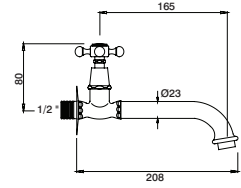

Torneira lavatório mural

Wall basin tap
Grifo lavabo mural
Robinet lavabo murale

GLT1023	47,00 €
GLT1023DR	72,50 €
GLT1023BC	64,40 €
GLT1023LE	72,10 €