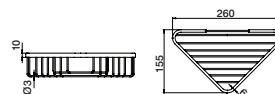

Esponjeira canto GUTTA

Corner sponge basket GUTTA
Jabonera angular GUTTA
Porte éponje d'angle GUTTA

ITT0221		28,90 €