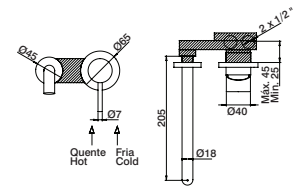

Misturadora lavatório encastrar 3 furos - argolas

3 hole concealed basin mixer
Mezclador lavabo empotrar 3 agujeros
Mélangeur lavabo encastrer 3 trous

GCT0321F3RH	188,70 €
GCT0321F3RHNE	206,60 €
GCT0321F3RHOE	252,50 €