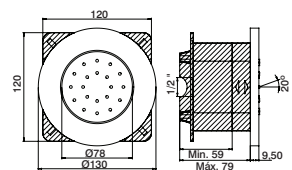

Chuveiro encastrar lateral STILLO

Wall concealed shower head STILLO
Rociador mural empotrar STILLO
Tête intégrée au mur STILLO

HOI0003 64,10 €