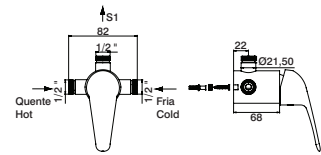

Misturadora duche p/ canalização exterior

Shower mixer for outdoor plumbing
Monomando ducha p/ fontanería exterior
Mitigeur douche à plomberie extérieure

GTT1009CE S1 → (1 Saída) 55,00 €