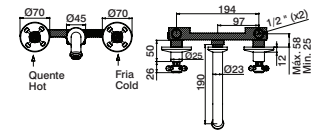

Misturadora lavatório encastrar

Concealed basin mixer
Mezclador lavabo empotrar
Mélangeur lavabo encastrer

GLT1021		116,90 €
GLT1021DR		182,10 €
GLT1021BC		141,30 €
GLT1021LE		162,40 €
GLT1021B24	↪ 24cm	123,10 €
GLT1021B14	↪ 14cm	120,40 €

Misturadora bidé

Bidet mixer
Mezclador bide
Mélangeur bidet

GLT1007		81,80 €
GLT1008	VDA	97,90 €
GLT1008DR	VDA	149,70 €
GLT1008BC	VDA	129,20 €
GLT1008LE	VDA	138,40 €