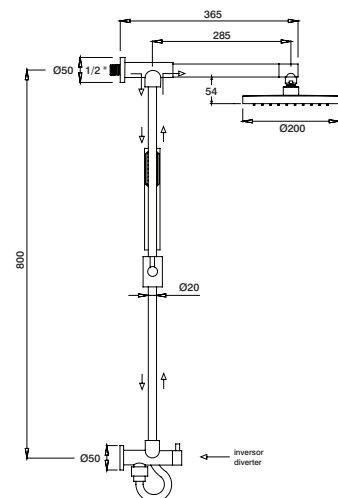

Coluna duche c/ invector alimentação superior
Shower column w/ diverter - top inlet
Columna c/ derivador - entrada superior
Colonne douche avec inverseur - prise d'eau supérieur
HCT0500 Ø20 403,20 €