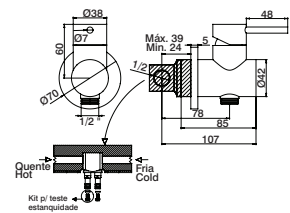

Misturadora bidé

Bidet mixer
Monomando bide
Mitigeur bidet

GCT0307RH		113,50 €
GCT0308RH	VCC	121,20 €
GCT0308RHNE	VCC	137,70 €
GCT0308RHOE	VCC	181,10 €

Misturadora semi-encastar c/ kit higiénico

Concealed mixer w/ hygienic set
Monomando empotrar c/ kit higienico
Mitigeur encastré avec kit higiénique

GCT9522RH		126,90 €
GCT9522RHNE		143,50 €
GCT9522RHOE		190,70 €

Misturadora ducha semi-encastar monobloco

Shower single hole mixer
Monomando ducha monobloque
Mitigeur douche monobloc

GCT0302MONRH		140,90 €
GCT0302MONRHNE		194,50 €
GCT0302MONRHOE		242,90 €