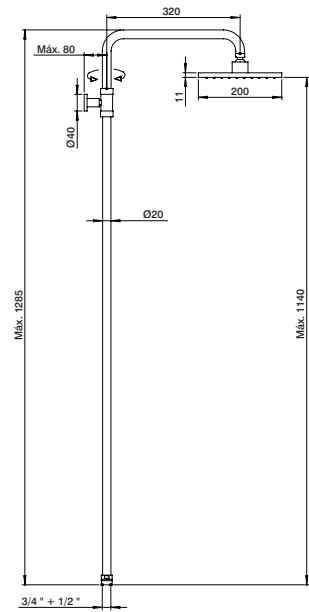

Coluna duche simples

Simple shower column
Columna ducha simples
Colonne douche simple

HCT0011 20x20 157,90 €

10 l/m