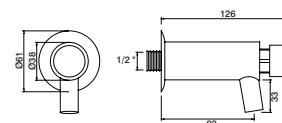

6 seg.

GOT0787

GOT1581

GOT0515L5

5 l/m

GOT0515L2

1,9 l/m