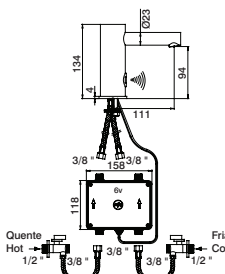

EN 15091

GOT0420L5 5 l/m GOT0420L2 1,9 l/m