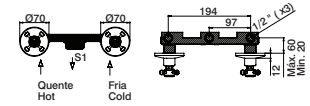

Conjunto banho Nº8 - 1 saída

N.8 shower set - 1 outlet
Conjunto ducha Nº8 - 1 salida
Ensemble douche Nº8 - 1 sortie

Nº8	130,80 €

Nº8:

GLT1018F2A1 **Misturadora**
Mixer
Monomando
Mítigeur

GDE0009 **Bica banheira**
Bath spout
Caño Bañera
Bec baignoire