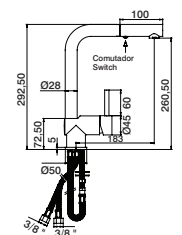

Mist. banca 90° chuveiro retrátil STILLO

Sink mixer 90° w/ extractable shower STILLO
Monomando fregadera 90° rociador extraíble STILLO
Mitigeur évier 90° avec douche rétractable STILLO

GCT7015EVO2CP 141,20 € 2 Jets