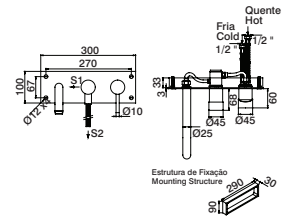

Caixa pré-instalação - banheira
Pre-installation box - bath
Caja preinstalación - baño
Boite Pré-installation - bain

GDT9911 104,60 €