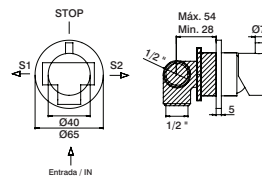

Inox AISI 316

Inversor - 2 saídas c/ stop inox

Diverter - 2 outlets with stop stainless steel
Derivador - 2 salidas c/ stop acero inox
Inverseur - 2 sorties avec stop inox

GIT0052STOP S2 → (2 Saídas) 108,10 €