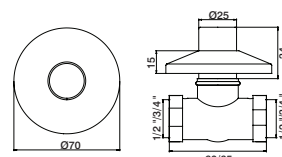

Torneira passagem universal

Stop tap
Llave paso
Robinet d'arrêt

GTT9939	1/2"	11,70 €
GTT9940	3/4"	13,60 €