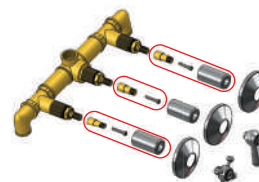

Kit aumento p/ mist. duche 3 furos NEOSTAR

Extension kit for shower mixer NEOSTAR

Alargadera p/ mezclador ducha NEOSTAR

Kit rallonge pour melangeur douche NEOSTAR

GDT5019   2cm   24,80 €