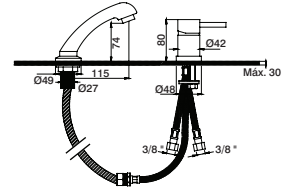

Misturadora cabeleireiro JUNIOR

Hair stylist mixer Junior
Monomando peluquera Junior
Mitigeur coiffure Junior

GVT0070 79,10 €