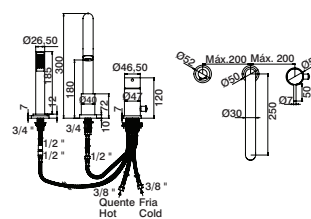

Misturadora banheira bancada - 3 furos

3 holes deck mounted bath mixer
Monomando borde bañera 3 agujeros
Mitigeur baignoire 3 trous

GCT0301F3	S2 → (2 Saídas)	366,00 €
GCT0301F3PR		419,50 €
GCT0301F3DR		436,10 €
GCT0301F3NE		409,30 €
GCT0301F3OE		459,00 €

GOT0042

GOT1583

6 l/m

20 l/m