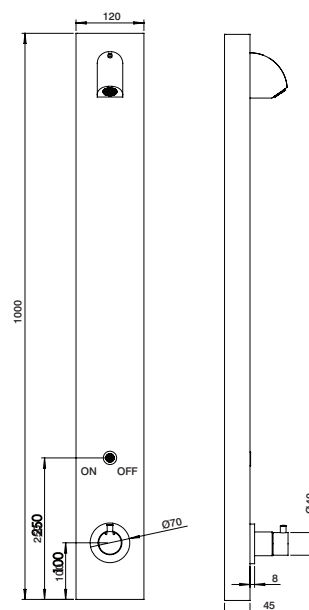

Painel inox misturadora duche on/off

S. steel shower panel on/off w/ mixer

Panel ducha inox on/off c/ mezclador

Panneau douche inox on/off avec mitigeur

GEE8081N 6v 420,90 €

EN 15091

GOT1511L6 6 l/m