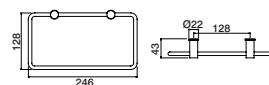

Toalheiro argola SLIM

Towel ring SLIM
Toallero anillo SLIM
Porte serviette anneau SLIM

ITT0370		50,20 €
ITT0370PR		52,20 €
ITT0370DR		72,70 €
ITT0370NE		54,30 €
ITT0370OE		75,80 €