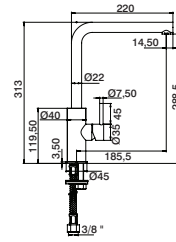

Inox AISI 304

Misturadora banca Eco Inox STILLNOX

Sink mixer Eco Inox STILLNOX
Monomando fregadera Eco Inox STILLNOX
Mitigeur évier Eco Inox STILLNOX

GIT0013N 75,50 €