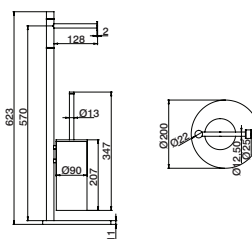

Porta piaçaba / rolos pé GUTTA

Floor rool holder / brush GUTTA
Porta rolos / escobillero suelo GUTTA
Porte balayette / rouleau de sol GUTTA

ITT0280		77,40 €