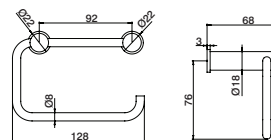

Porta rolos SLIM
Roll holder SLIM
Porta rollos SLIM
Porte rouleau SLIM

ITT0314	30,60 €
ITT0314PR	33,20 €
ITT0314DR	48,00 €
ITT0314NE	35,10 €
ITT0314OE	51,10 €