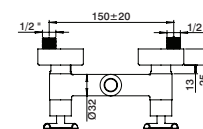

Misturadora bidé

Bidet mixer
Mezclador bide
Mélangeur bidet

GCT3007N		111,60 €
GCT3008N	VCC	119,30 €
GCT3008NPR	VCC	152,40 €
GCT3008NOE	VCC	190,00 €

Misturadora bidé 3 furos

Bidet mixer
Mezclador bide
Mélangeur bidet

GCT3008AN	VCC	149,20 €
GCT3008ANPR	VCC	183,60 €
GCT3008ANOE	VCC	216,80 €

Misturadora duche

Shower mixer
Mezclador ducha
Mélangeur douche

GCT3002N		114,00 €
GCT3002NPR		158,60 €
GCT3002NOE		263,10 €
GCT3002SN		93,30 €
GCT3002SNPR		127,80 €
GCT3002SNOE		154,50 €

Misturadora duche c/ coluna e inversor

Shower mixer w/ column and diverter
Mezclador ducha con columna e derivador
Mélangeur douche avec colonne et inverseur

GCT3002BN		Ø20	297,10 €
GCT3002BNPR			401,00 €
GCT3002BNOE			625,40 €