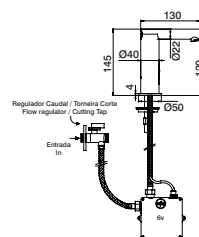

Torneira lavatório SCOPO

SCOPO basin tap
Grifo lavabo SCOPO
Robinet lavabo SCOPO

GEE8103	5 l/m | 6v	134,00 €
GEE8103PR		165,80 €
GEE8103OE		191,50 €
GEE8103TR	5 l/m | 220v	150,00 €
GEE8103TRPR		184,30 €
GEE8103TROE		210,00 €