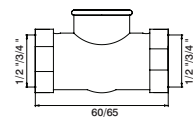

Caixa passagem p/ torneira encastrar

Stop tap body
Cuerpo llave paso
Corps robinet d'arrêt

GDT1201	1/2"	4,80 €
GDT1202	3/4"	6,60 €
GDT1203	1"	14,00 €