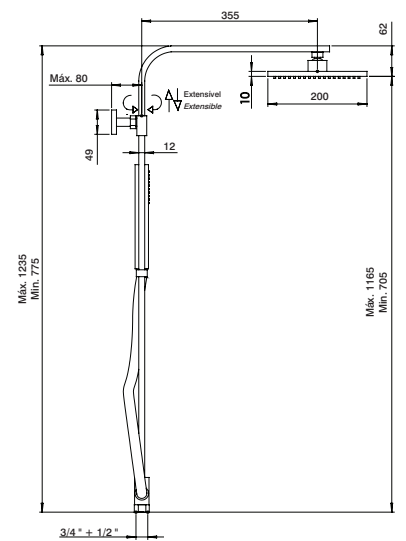

Coluna duche c/ inversor + tomada água

Shower column w/ diverter + water outlet

Columna ducha c/ derivador + toma água

Colonne douche avec inverseur + prise d'eau

HCT0420 Ø20 256,60 €

10 l/m 6 l/m

Coluna duche c/ inversor KOOL

Shower column w/ diverter KOOL

Columna ducha c/ derivador KOOL

Colonne douche avec inverseur KOOL

HCT0080 20x20 359,50 €

10 l/m 6 l/m