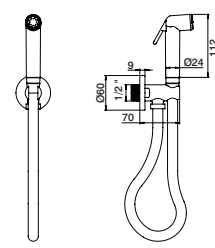

Kit higiénico c/ válvula segurança NEW

Hygienic set w/ safety valve NEW
Kit higienico c/ válvula de seguridad NEW
Kit higiénique avec soupape de sécurité NEW
GDT0501N 49,90 €