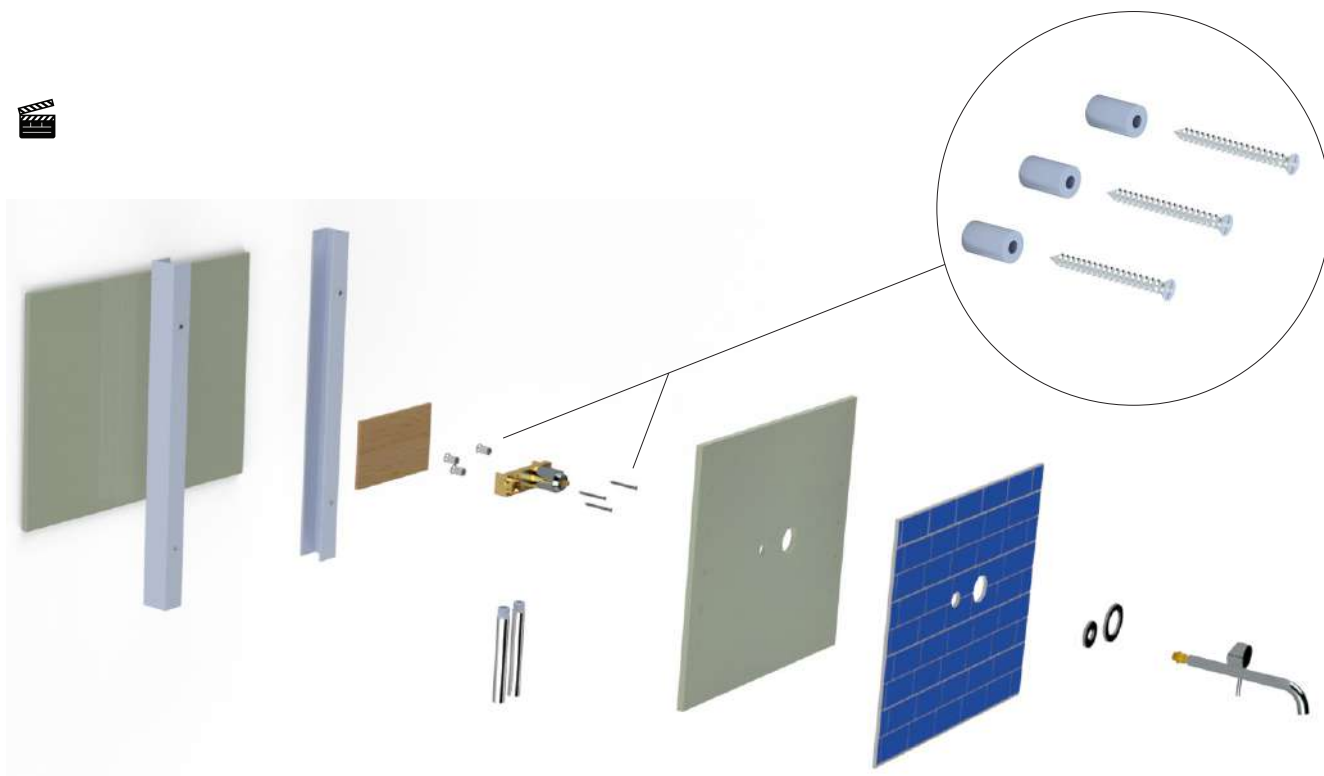

As misturadoras de encastrar, independentemente de serem destinadas a paredes de alvenaria ou de gesso cartonado (pladur), são já fornecidas com as necessárias adaptações a serem aplicadas com os kits opcionais de fixação a paredes de gesso cartonado (pladur).

The TEKFIXDUR system allows fixing the OFA range of concealed mixers, on modern plaster boards walls.

The concealed mixers, regardless of whether they are intended for masonry walls or plasterboard are already supplied with the necessary adaptations to be applied with the optional fixing kits to plasterboard walls.

El sistema TEKFIXDUR permite la fijación de la gama OFA de mezcladores de empotrar, en paredes de cartón - yeso.

Los mezcladores de empotrar, independientemente de si están destinados a paredes tradicionales de mampostería o paredes de cartón - yeso, ya se suministran con las adaptaciones necesarias para aplicarse con los kits opcionales de fijación a las paredes de cartón - yeso.

Le système TEKFIXDUR permet de fixer la gamme OFA de mélangeurs encastrés, sur des murs de plaques de plâtre modernes.

Les mélangeurs encastrés, qu'ils soient destinés à des murs en maçonnerie ou à des plaques de plâtre, sont déjà fournis avec les adaptations nécessaires à appliquer avec les kits de fixation en option aux murs en plaques de plâtre.