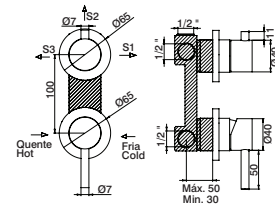

Misturadora duche encastrar argolas

Concealed shower mixer
Monomando ducha empotrar
Mitigeur douche encastrer

GCT0309RS3	S3 → (3 Saídas)	150,50 €
GCT0309RS3PR		182,40 €
GCT0309RS3DR		192,60 €
GCT0309RS3NE		168,30 €
GCT0309RS3OE		206,60 €

GOT0042 GOT1262N