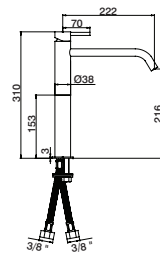

Misturadora lavatório 2 furos

2 hole basin mixer
Mezclador lavabo 2 agujeros
Mitigeur lavabo 2 trous

GCT0306RH	VCC	121,80 €
GCT0306RHNE	VCC	146,00 €
GCT0306RHOE	VCC	189,40 €