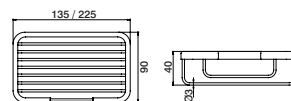

ITT0218 61cm 139,40 €

Esponjeira GUTTA

Sponge basket GUTTA
 Jabonera GUTTA
 Porte éponje GUTTA

ITT0220	13,5cm	11,90 €
ITT0220A	22,5cm	16,90 €

Esponjeira canto GUTTA

Corner sponge basket GUTTA
 Jabonera angular GUTTA
 Porte éponje d'angle GUTTA