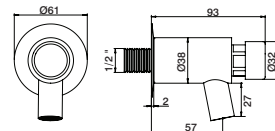

6 seg.

GOT0787

GOT0515L5

5 l/m

GOT0515L2

1,9 l/m