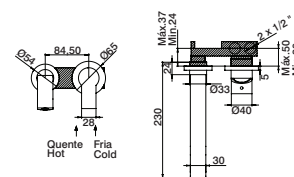

Misturadora lavatório encastrar

Concealed basin mixer
Monomando lavabo empotrar
Mitigeur lavabo encastrer

GCT0021N		134,10 €