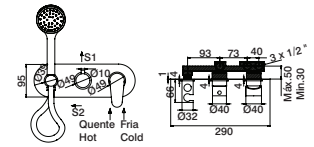

Misturadora duche encastrar 3 furos - placa

3 holes concealed shower mixer
Monomando ducha empotrar
Mitigeur de douche encastré

GCT0509F3P2	S2 → (2 Saídas)	191,20 €
GCT0509F3P2PR		239,10 €

S2 →