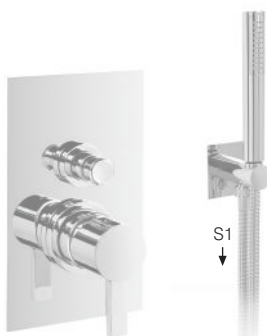

Conjunto duche Nº3 - 2 saídas

N.3 shower set - 2 outlets
Conjunto ducha Nº3 - 2 salidas
Ensemble douche Nº3 - 2 sorties

Nº3 270,20 €

Nº3:

- GCT0819 **Misturadora**
  Mixer
  Monomando
  Mítigeur
- GDI0015 **Tomada água c/ suporte**
  Water outlet
  Toma água
  Sortie d'eau
- GHT1310 **Flexível 150cm**
  Flexible
  Flexo
  Flexible
- GHT0026 **Chuveiro Telefone**
  Hand shower
  Mango Ducha
  Douchette
- HAT0530 **Haste Chuveiro 35cm**
  Shower arm 35cm
  Brazo ducha 35cm
  Bras duche 35cm
- HOI0017 **Chuveiro 20x20cm**
  Shower head 20x20cm
  Rociador 20x20cm
  Pomme douche 20x20cm