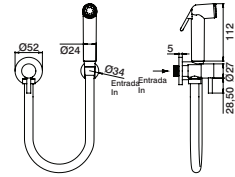

Torneira c/ kit higiénico

Tap w/ hygienic set
Grifo c/ kit higienico
Robinet avec kit hygiénique

GCT9521 22,40 €