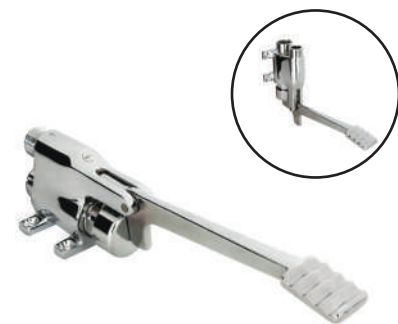

Torneira pedal

Pedal tap
Grifo pedal
Robinet au pied

GKT0011 58,90 €

GOT1419