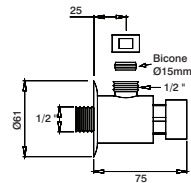

GDT1011	1/2"x1/2"	7,80 €
---------	-----------	--------

Torneira duche esquadria

Angle shower tap
 Grifo ducha angular
 Robinet douche équerre

GKT0100		28,90 €
GKT0100TR	↔	34,00 €
GKT0100AB	🔒	42,90 €

Torneira esquadria duche c/ coluna