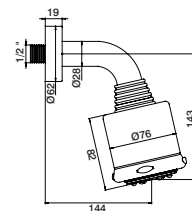

Chuveiro c/ haste 4 jets TUBIS

Shower head 4 jets w/ arm TUBIS
Rociador 4 jets c/ brazo TUBIS
Tête 4 jets avec bras TUBIS

HOI0011N		61,40 €

8 l/m