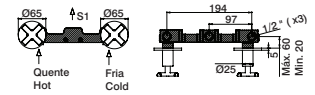

GOT0499NOV