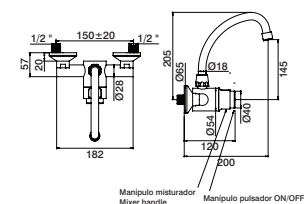

Misturadora banca mural

Wall sink mixer
Mezclador fregadera
Mélangeur d'évier

GKT0030N		169,60 €