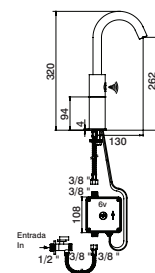

Torneira lavatório ALTA

HIGH basin tap
Grifo lavabo ALTA
Robinet lavabo HAUTE

GEE8002N	5 l/m	6v	202,80 €
GEE8002NTR	5 l/m	220v	228,30 €