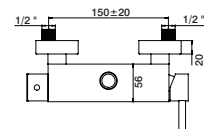

Misturadora duche c/ inversor integrado + coluna extensível

Simple shower mixer with diverter + extensible column
Monomando ducha c/ derivador + columna extensible
Mitigeur douche avec inverseur + colonne extensible

GCT7902BNEXT	Ø20	253,10 €
GCT7902BN30EXT	Ø30	291,40 €

Misturadora duche c/ inversor integrado + coluna HOTEL

Simple shower mixer with diverter + HOTEL column
Monomando ducha c/ derivador + columna HOTEL
Mitigeur douche avec inverseur + colonne HOTEL

GCT7902BNHOTEL	Ø20	275,40 €

Misturadora duche c/ inversor integrado p/ coluna

Simple shower mixer with diverter for column
Monomando ducha c/ derivador p/ columna
Mitigeur douche avec inverseur pour colonne

GCT7902SSN		109,70 €