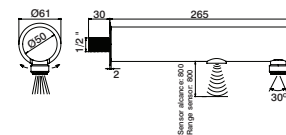

Torneira duche compacta c/ chuveiro rótula 6V

Compact shower tap with suivel spray 6V

Grifo compacto ducha c/ mini rociador 6V

Robinet compact douche avec mini pommew 6V

GEE8049N	6v	260,10 €

EN 15091

GOT1519L6 6 l/m