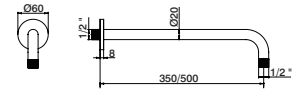

Haste chuveiro mural

Wall shower arm
Brazo ducha mural
Bras douche murale

HAT0505	35cm	25,10 €
HAT0505PR		40,80 €
HAT0505DR		43,40 €
HAT0505NE		30,80 €
HAT0505OE		47,50 €
HAT0505CC		35,90 €
HAT0506	50cm	29,50 €