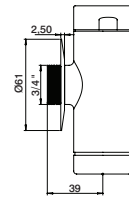

Fluxómetro sanita

WC flush valve
Fluxor
Robinet de chasse WC

GKT0305N 3/4" 60,50 €