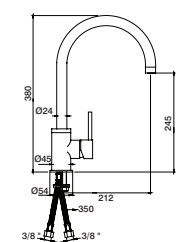

Mist. banca vertical bica alta TUBIS

Vertical sink mixer high spout TUBIS
Monomando fregadera vertical caño alto TUBIS
Mitigeur évier verticale bec haute TUBIS

GCT7913 69,00 €