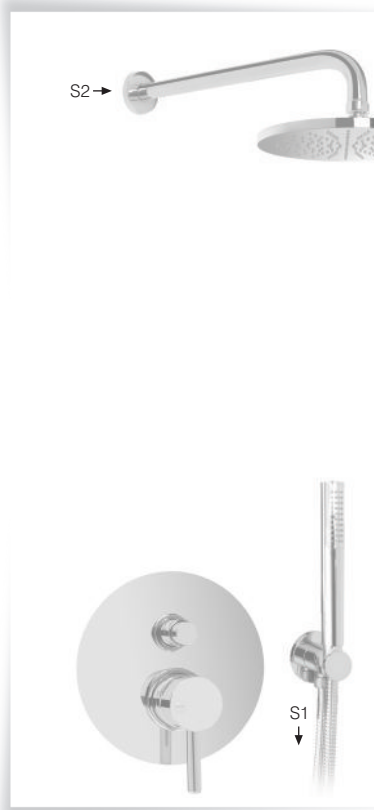

Misturadora banho - duche encastrar

Concealed bath - shower mixer
 Monomando baño - ducha empotrar
 Mitigeur bain - douche encastrer

GCT7919 S2 → (2 Saídas) 100,50 €

GOT0357

Conjunto duche N°10 - 2 saídas