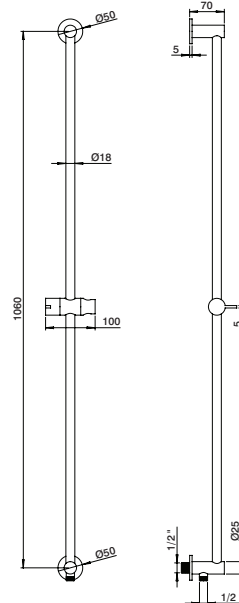

**Haste Chuveiro**

Shower arm
Brazo ducha
Bras douche

HAT0601	15cm	27,90 €
---------	------	---------

Rampa c/ tomada água

Sl.bar w/ Water outlet

Barra c/ toma água

Barre avec sorti d'eau

III0018INX	100cm	179,80 €
------------	-------	----------