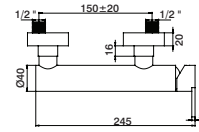

Misturadora duche c/ inverter integrado + coluna
Simple shower mixer with diverter + column
Monomando ducha c/ derivador + columna
Mitigeur douche avec inverseur + colonne

GCT0002BN 20x20 313,40 €