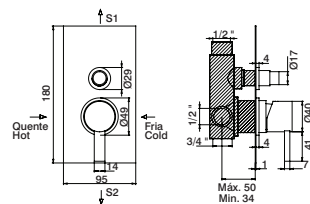

Conjunto duche Nº2 - 1 saída

N.2 shower set - 1 outlet
Conjunto ducha Nº2 - 1 salida
Ensemble douche Nº2 - 1 sortie

Nº2 176,40 €

Nº2:

- GCT0809 **Misturadora**
  Mixer
  Monomando
  Mítigeur
- III0018 **Rampa c/ tomada água**
  Sl.bar w/ Water outlet
  Barra c/ toma água
  Barre avec sorti d'eau
- GHT1310 **Flexível 150cm**
  Flexible
  Flexo
  Flexible
- GHT0026 **Chuveiro Telefone**
  Hand shower
  Mango Ducha
  Douchette

Misturadora banho - duche encastrar

Concealed bath - shower mixer
Monomando baño - ducha empotrar
Mitigeur bain - douche encastrar

GCT0819 S2 → (2 Saídas) 107,80 €

GOT0042

Conjunto duche Nº3 - 2 saídas

N.3 shower set - 2 outlets
Conjunto ducha Nº3 - 2 salidas
Ensemble douche Nº3 - 2 sorties

Nº3 270,20 €

Nº3:

- GCT0819 **Misturadora**
  Mixer
  Monomando
  Mítigeur
- GDI0015 **Tomada água c/ suporte**
  Water outlet
  Toma água
  Sortie d'eau
- GHT1310 **Flexível 150cm**
  Flexible
  Flexo
  Flexible
- GHT0026 **Chuveiro Telefone**
  Hand shower
  Mango Ducha
  Douchette
- HAT0530 **Haste Chuveiro 35cm**
  Shower arm 35cm
  Brazo ducha 35cm
  Bras duche 35cm
- HOI0017 **Chuveiro 20x20cm**
  Shower head 20x20cm
  Rociador 20x20cm
  Pomme douche 20x20cm