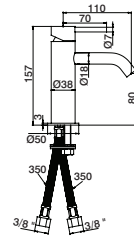

Misturadora lavatório

Basin mixer
Monomando lavabo
Mitigeur lavabo

GCT0303		74,00 €
GCT0304	VCC	81,60 €
GCT0304PR	VCC	105,20 €
GCT0304DR	VCC	125,60 €
GCT0304NE	VCC	100,60 €
GCT0304OE	VCC	141,60 €

Misturadora lavatório alta

High basin mixer
Monomando lavabo alta
Mitigeur lavabo haute

GCT0305S		101,40 €
GCT0305	VCC	109,10 €
GCT0305PR	VCC	147,30 €
GCT0305DR	VCC	176,60 €
GCT0305NE	VCC	139,00 €
GCT0305OE	VCC	193,20 €