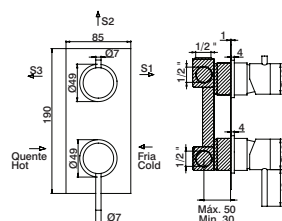

Misturadora duche encastrar placa

Concealed shower mixer
Monomando ducha empotrar
Mitigeur douche encastrer

GCT0309S3CC S3 → (3 Saídas) 215,50 €

GOT0048 GOT1262N