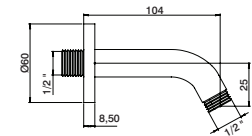

Haste chuveiro mural MINI

Wall shower arm MINI
Brazo ducha mural MINI
Bras douche murale MINI

HAT0456	13cm	14,80 €