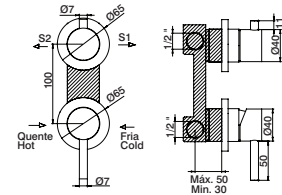

Conjunto duche Nº19 - 2 saídas

N.19 shower set - 2 outlet
Conjunto ducha Nº19 - 2 salida
Ensemble douche Nº19 - 2 sortie

Nº19 297,60 €

Nº18:

- GCT0309S4 **Misturadora**
  Mixer
  Monomando
  Mitigeur
- GDI0015 **Tomada água c/ suporte**
  Water outlet
  Toma água
  Sortie d'eau
- GHT1516 **Flexível 150cm**
  Flexible
  Flexo
  Flexible
- GHT0026 **Chuveiro Telefone**
  Hand shower
  Mango Ducha
  Douchette
- 2 x HOI0007 **Chuveiro MINI**
  MINI shower
  MINI rociador
  Pomme douche MINI
- HOI0047 **Chuveiro c/ cascata 38x38cm**
  Shower head + waterfall
  Rociador + cascada
  Pomme douche+cascade

Nº19:

- GCT0309RS2 **Misturadora**
  Mixer
  Monomando
  Mitigeur
- 2 x HOI0007 **Chuveiro MINI**
  MINI shower
  MINI rociador
  Pomme douche MINI
- III0018 **Rampa 100 c/ tomada água**
  Sl.bar w/ Water outlet
  Barra c/ toma água
  Barre avec sorti d'eau
- GHT1516 **Flexível 150cm**
  Flexible
  Flexo
  Flexible
- GHT0026 **Chuveiro Telefone**
  Hand shower
  Mango Ducha
  Douchette