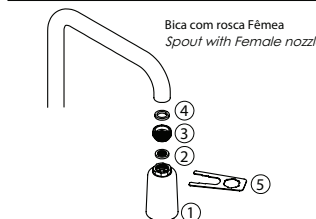

Instalação | Installation :