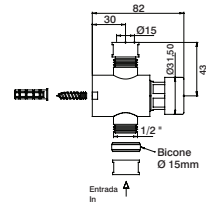

Torneira passagem duche exterior

Outside shower tap
Grifo ducha exterior
Robinet douche dehors

GKT0101		34,00 €
GKT0101TR	+↔-	39,10 €
GKT0101AB	🔒	48,00 €