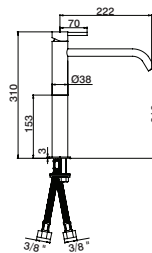

Misturadora lavatório

Basin mixer
Monomando lavabo
Mitigeur lavabo

GCT0303		74,00 €
GCT0304	VCC	81,60 €
GCT0304PR	VCC	105,20 €
GCT0304DR	VCC	125,60 €
GCT0304NE	VCC	100,60 €
GCT0304OE	VCC	141,60 €

Misturadora lavatório alta

High basin mixer
Monomando lavabo alta
Mitigeur lavabo haute

GCT0305S		101,40 €
GCT0305	VCC	109,10 €
GCT0305PR	VCC	147,30 €
GCT0305DR	VCC	176,60 €
GCT0305NE	VCC	139,00 €
GCT0305OE	VCC	193,20 €

Misturadora lavatório média

Medium basin mixer
Monomando lavabo medio
Mitigeur lavabo demi hauteur

GCT0305BS		90,40 €
GCT0305B	VCC	98,10 €
GCT0305BPR	VCC	135,30 €
GCT0305BDR	VCC	156,70 €
GCT0305BNE	VCC	127,30 €
GCT0305BOE	VCC	169,60 €

Misturadora lavatório vertical

Vertical basin mixer
Monomando lavabo vertical
Mitigeur lavabo vertical

GCT0303V		94,40 €
GCT0304V	VCC	102,00 €
GCT0304VPR	VCC	148,60 €
GCT0304VDR	VCC	159,70 €
GCT0304VNE	VCC	129,50 €
GCT0304VOE	VCC	173,60 €