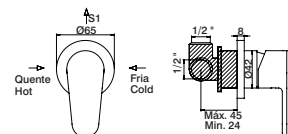

Conjunto duche Nº1 - 1 saída

N.1 shower set - 1 outlet
Conjunto ducha Nº1 - 1 salida
Ensemble douche Nº1 - 1 sortie

Nº1	161,20 €

Nº1

GCT0509EP	Misturadora Mixer Monomando Mitigeur
GHT1516	Flexível 150cm Flexible Flexo Flexible
GHT0029	Chuveiro telefone Hand shower Mango Ducha Douchette
III0018	Rampa 100 c/ tomada água Sl.bar w/ Water outlet Barra c/ toma água Barre avec sorti d'eau