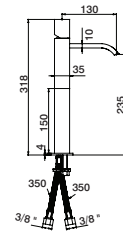

Misturadora lavatório alta

High basin mixer
Monomando lavabo alta
Mitigeur lavabo haute

GCT5005S		160,60 €
GCT5005	VCC	168,20 €

Misturadora lavatório encastrar BOX

Concealed basin mixer BOX
Monomando lavabo empotrar BOX
Mitigeur lavabo encastrer BOX

GCT5020BOX		301,70 €