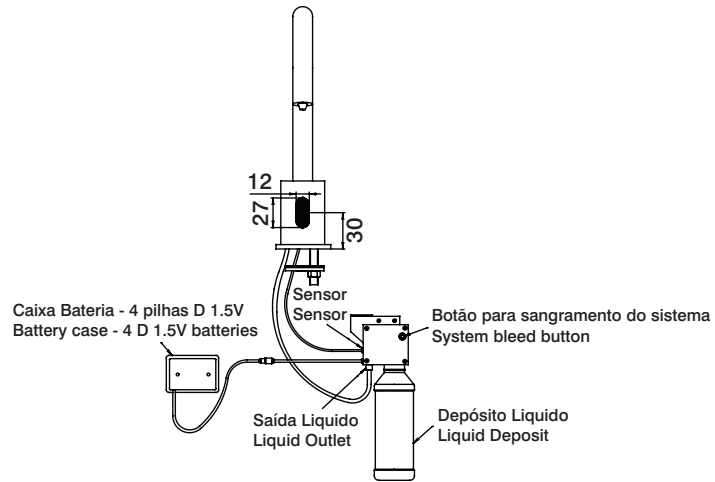

Doseador sabão bancada eletrônico

Electronic soap dispenser
Dispensador de jabón electrónico
Distributeur de savon électronique

GEE8501 163,50 €