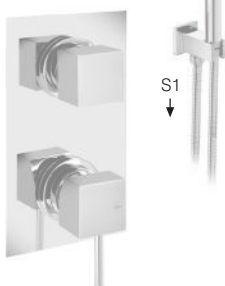

Nº5 266,40 €

Nº5:

GCT6009S2	Misturadora Mixer Monomando Mitigeur
GDI0014	Tomada água c/ suporte Water outlet Toma água Sortie d'eau
GHT1310	Flexível 150cm Flexible Flexo Flexible
GHT0026	Chuveiro Telefone Hand shower Mango Ducha Douchette
HAT0530	Haste Chuveiro 35cm Shower arm 35cm Braço ducha 35cm Bras douche 35cm
HOI0017ABS	Chuveiro 20x20cm Shower head 20x20cm Rociador 20x20cm Pomme douche 20x20cm