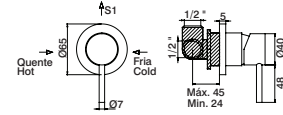

Misturadora duche encastrar argola

Shower mixer
Monomando de ducha
Mitigeur de douche

GCT0309EPRH	S1 → (1 Saída)	71,40 €
GCT0309EPRHNE		84,80 €
GCT0309EPRHOE		108,40 €

GOT0042

Misturadora duche encastrar 3 furos - argolas

3 holes concealed shower mixer
Monomando ducha empotrar
Mitigeur de douche encastrer

GCT0309F3A2RH	S2 → (2 Saídas)	213,00 €
GCT0309F3A2RHNE		275,40 €
GCT0309F3A2RHOE		321,30 €

GOT0042 GOT0358 6 l/m

Misturadora duche encastrar 3 furos - argolas

3 holes concealed shower mixer
Monomando ducha empotrar
Mitigeur de douche encastrer

GCT0309F3A3RH	S3 → (3 Saídas)	238,50 €
GCT0309F3A3RHNE		300,90 €
GCT0309F3A3RHOE		346,80 €

GOT0042 GOT1262N 6 l/m