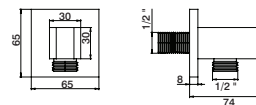

Tomada água c/ suporte CUBUS

Water outlet w/ bracket CUBUS
Toma agua c/ soporte CUBUS
Sortie d'eau avec support CUBUS

GDI0014	32,10 €