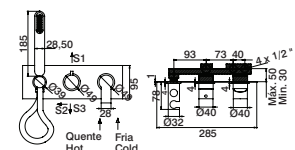

GOT0042

GOT0358 (S2)

GOT1262N (S3)

6 l/m