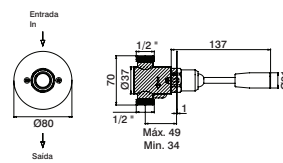

GKT0054	47,90 €
---------	---------

6 seg.

GOT1420

Torneira esquadria urinol alavanca temporizada

Self closing lever angle urinal tap
Grifo angular urinario temporizado
Robinet équerre urinoir temporisé

GKT0044	44,40 €
---------	---------