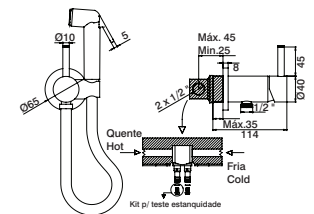

Misturadora semi-encastrar c/ kit higiénico

Semi-concealed mixer w/ hygienic set
Monomando semi-empotrar c/ kit higienico
Mitigeur semi-encastré avec kit hygiénique

GCT9522	91,70 €
GCT9522PR	126,40 €
GCT9522DR	156,90 €
GCT9522NE	104,70 €
GCT9522OE	172,60 €