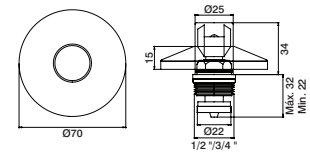

Castelo torneira passagem universal

Stop tap head
Montura p/ grifo passo
Tête robinet d'arrêt

GTT9945	1/2"	6,10 €
GTT9946	3/4"	7,00 €