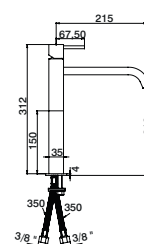

Misturadora lavatório alta

High basin mixer
Monomando lavabo alta
Mitigeur lavabo haute

GCT6005S		116,50 €
GCT6005	VCC	124,10 €

Misturadora lavatório encastrar

Concealed basin mixer
Monomando lavabo empotrar
Mitigeur lavabo encastrer

GCT6020		107,80 €
GCT6020B24	24cm	112,90 €
GCT6020B14	14cm	110,30 €