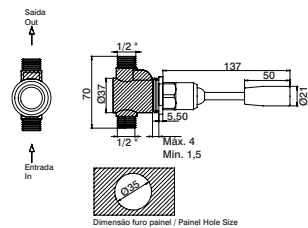

Torneira lavatório painel alavanca temporizada

Lever panel basin tap
Grifo panel palanca
Robinet à panneau à levier

GKT0028N	45,80 €

Torneira esquadria temporizada

Self closing angle tap
Grifo angular temporizado
Robinet équerre temporisé

GKT0029	50,30 €