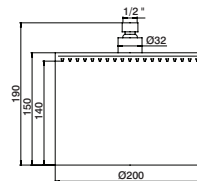

Chuveiro ABAJUR

Shower head ABAJUR
Rociador ABAJUR
Tête douche ABAJUR

HOI0115	Ø20cm	314,80 €