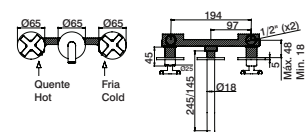

Misturadora lavatório encastrar

Concealed basin mixer
Mezclador lavabo empotrar
Mélangeur lavabo encastrer

GCT3020NB24	↪ 24cm	150,50 €
GCT3020NB24PR		186,20 €
GCT3020NB24OE		215,70 €
GCT3020NB14	↪ 14cm	147,90 €
GCT3020NB14PR		183,60 €
GCT3020NB14OE		213,10 €