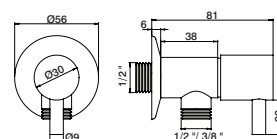

Angle tap large flow
 Grifo escuadro gran caudal
 Robinet e'querre grand débit

GCT0330NE 1/2"x3/8" 25,70 €

GOT0500

**Chuveiro**

Hand shower
Mango Ducha latón
Douchette

GHT0069		37,90 €
---------	--	---------