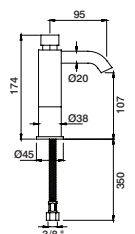

Torneira lavatório média

Medium basin tap
Grifo lavabo media
Robinet lavabo moyenne

GKT0006	5 l/m	61,60 €
GKT0006L2	1,9 l/m	64,80 €