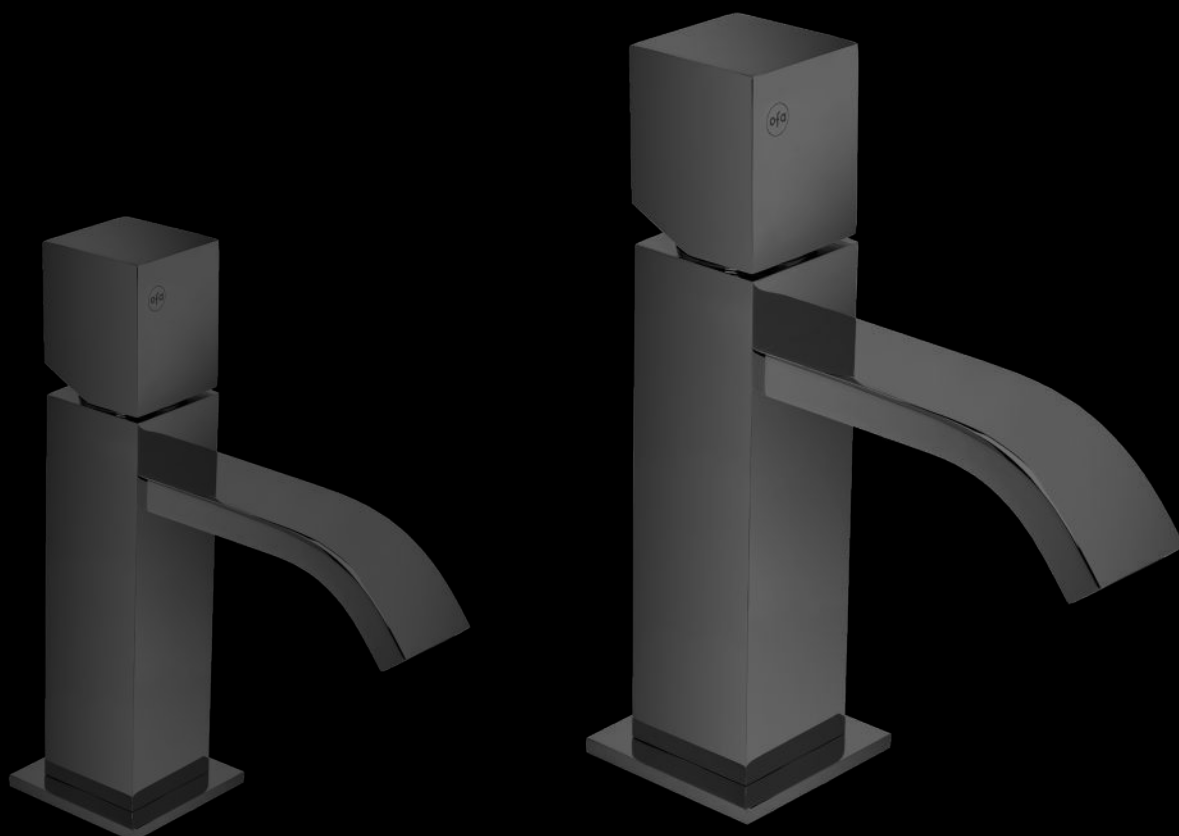

kool

puro minimalismo
pure minimalism