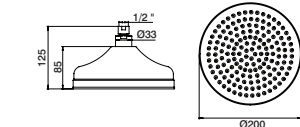

Chuveiro NEOSTAR

Shower head NEOSTAR

Rociador NEOSTAR

Tête douche NEOSTAR

HOI0024	Ø20cm	115,40 €
HOI0024DR		218,80 €
HOI0024LE		140,30 €
HOI0036	Ø30cm	302,00 €
HOI0036DR		436,70 €
HOI0036LE		337,20 €