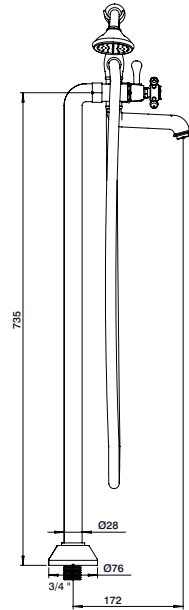

Misturadora banheira bancada - 3 furos
3 holes deck mounted bath mixer
Mezclador borde bañera 3 agujeros
Mélangeur baignoire 3 trous

GLT1001F3	179,70 €
GLT1001F3DR	257,10 €
GLT1001F3BC	234,50 €
GLT1001F3LE	246,40 €