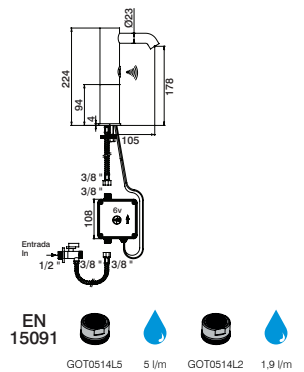

Torneira lavatório MÉDIA

MEDIUM basin tap
Grifo lavabo MEDIO
Robinet lavabo MOYEN

GEE8006N	5 l/m	6v	236,60 €
GEE8006NTR	5 l/m	220v	262,10 €