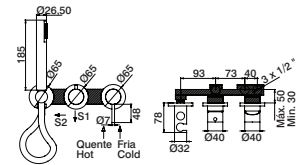

Misturadora banheira encastrar - 3 furos

Concealed bath mixer
Monomando bañera empotrar
Mitigeur baignoire encastrer

GCT0318F3A2	S2 → (2 Saídas)	190,20 €
GCT0318F3A2PR		241,70 €
GCT0318F3A2DR		288,20 €
GCT0318F3A2NE		254,40 €
GCT0318F3A2OE		317,50 €