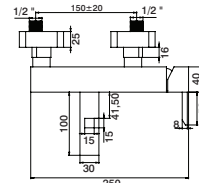

Misturadora banheira c/ coluna e inversor
Bath mixer w/ column and diverter
Monomando baño con columna e derivador
Mitigeur baignoire avec colonne et inverseur

GCT1401E		20x20	358,30 €