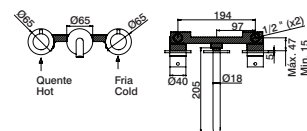

Misturadora lavatório encastrar 3 furos - argolas

3 hole concealed basin mixer
Mezclador lavabo empotrar 3 agujeros
Mélangeur lavabo encastrer 3 trous

GCT0321F3	152,00 €
GCT0321F3PR	191,20 €
GCT0321F3DR	203,20 €
GCT0321F3NE	167,70 €
GCT0321F3OE	215,90 €