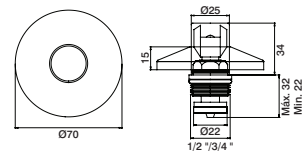

Castelo baixo torneira passagem universal

Small stop tap head
Montura baja p/ grifo passo
Tête bas robinet d'arrêt

GTT9945	1/2"	6,10 €
GTT9946	3/4"	7,00 €
GTT9947	1"	17,90 €