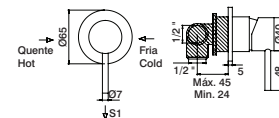

Misturadora banheira encastrar argola simples

bath mixer
Monomando bañera
Mitigeur baignoire

GCT0318EP	S1 → (1 Saída)	53,00 €
GCT0318EPPR		77,80 €
GCT0318EPDR		82,90 €
GCT0318EPNE		66,30 €
GCT0318EPOE		90,60 €

GOT0042