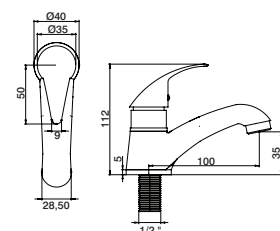

Bath mixer
Monomando bañera
Mitigeur baignoire

GTT1001 63,90 €

Torneira lavatório

Basin tap
Grifo lavabo
Robinet lavabo

GTT1325 21,20 €

Torneira esquadria

Angle tap
Grifo escuadro
Robinet e'querre

GTT1300	1/2"x3/8"	14,90 €
GTT1301	1/2"x1/2"	14,90 €