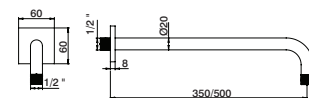

Wall shower arm CUBUS
Brazo ducha mural CUBUS
Bras douche murale CUBUS

HAT0530	35cm	26,30 €
HAT0535	50cm	30,60 €

Haste chuveiro mural quadrada

Square Wall shower arm
Brazo ducha mural cuadrada
Bras douche murale carré