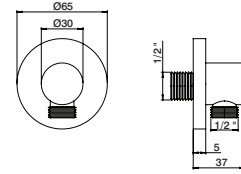

Tomada água STILLO

Water outlet STILLO
Toma água STILLO
Sortie d'eau STILLO

GDI0011	24,40€