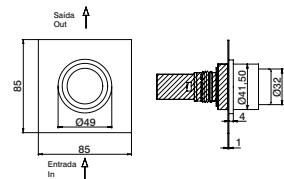

Kit aumento 2cm p/ torneira duche encastrar

Increase kit 2cm for concealed shower tap
Kit aumento 2cm p/ grifo ducha empotrar
Kit d'augmentation 2cm pour robinet douche encastrer

GKT0701		45,80 €