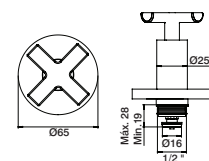

Castelo torneira passagem

Stop tap head
Montura p/ grifo paso
Tête robinet d'arrêt

GCT3045N	1/2"	21,60 €
GCT3045NPR		31,80 €
GCT3045NOE		41,40 €