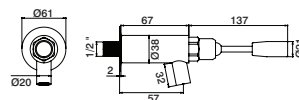

1,9 l/m

Torneira parede alavanca

Lever wall tap

Grifo lavabo palanca

Robinet lavabo levier

GKT0021	5 l/m	61,00 €
GKT0021L2	1,9 l/m	64,20 €

6 seg.

GOT1420