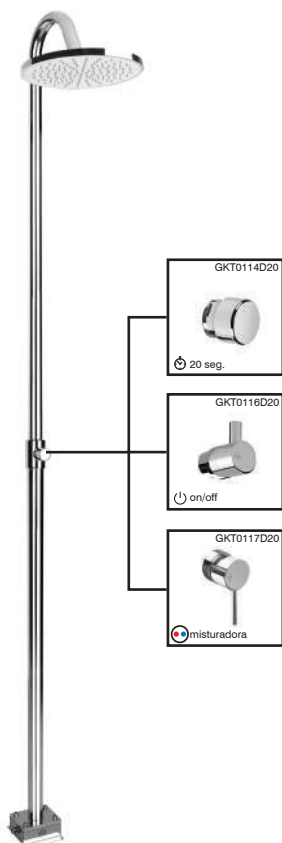

Coluna duche inox chuveiro Ø20cm

S. Steel shower column Ø20cm
Columna ducha inox rociador Ø20cm
Colonne douche inox pomme Ø20cm

GKT0114D20	🕒	483,00 €
GKT0116D20	⏻	496,00 €
GKT0117D20	🌡️	515,50 €