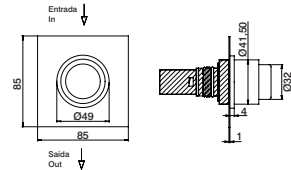

Kit aumento 2cm p/ torneira urinol encastrar

Increase kit 2cm for concealed urinal tap
Kit aumento 2cm p/ grifo urinario empotrar
Kit d'augmentation 2cm pour robinet urinoir encastrer

GKT0700 45,80 €