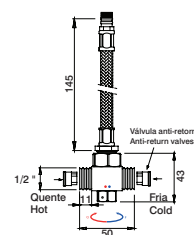

Pré-misturador M10 p/ torneira (GKT0004/5/6/7)

Pre-Mixer M10 for tap (GKT0004/5/6/7)
Mezclador M10 p/ grifo (GKT0004/5/6/7)
Pré-mélangeur M10 pour robinet (GKT0004/5/6/7)

GDT0906N	19,60 €