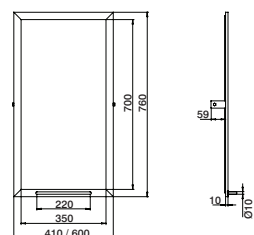

Espelho basculante

Brushed swivel mirror
Espejo cepillado
Miroir brossé

GXT0015E	410x760mm	225,10 €
GXT0016E	600x760mm	238,70 €