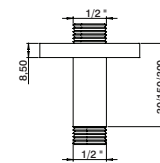

Haste chuveiro vertical

Vertical shower arm
Brazo ducha vertical
Bras douche vertical

HAT0511	3cm	11,20 €
HAT0511PR		20,70 €
HAT0511DR		22,20 €
HAT0511NE		16,30 €
HAT0511OE		23,50 €
HAT0511CC		16,40 €
HAT0512	15cm	18,00 €
HAT0512PR		29,30 €
HAT0512DR		31,20 €
HAT0512NE		26,30 €
HAT0512OE		39,00 €
HAT0512CC		26,30 €
HAT0504	30cm	21,60 €