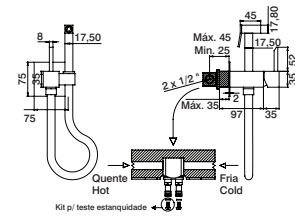

Misturadora semi-encastar quadrada c/ kit higiénico

Semi-concealed square mixer w/ hygienic set
 Monomando semi-empotrar cuadrado c/ kit higienico
 Mitigeur semi-encastré carré avec kit higiénique
 GCT9542 133,70 €