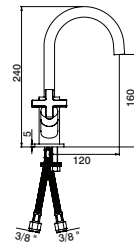

Misturadora lavatório

Basin mixer
Mezclador lavabo
Mélangeur lavabo

GCT3003N		110,30 €
GCT3004N	VCC	118,00 €
GCT3004NPR	VCC	151,10 €
GCT3004NOE	VCC	188,70 €