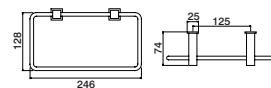

Toalheiro barra CUBUS

Towel rail CUBUS
Toallero CUBUS
Porte serviette CUBUS

ITT0425	25cm	42,30 €
ITT0445	45cm	43,60 €
ITT0460	60cm	46,30 €

Toalheiro argola CUBUS

Towel ring CUBUS
Toallero anillo CUBUS
Porte serviette anneau CUBUS

ITT0470		59,60 €

Porta rolos CUBUS

Roll holder CUBUS
Porta rollos CUBUS
Porte rouleau CUBUS

ITT0414		44,50 €

Cabide CUBUS

Hook CUBUS
Percha CUBUS
Crochet CUBUS

ITT0401		22,60 €