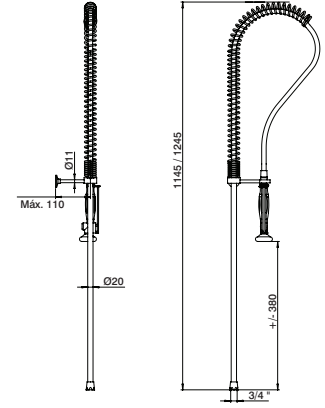

Columna simple c/ caño p/ grifo pedal

Colonne simple avec bec pour robinet au pied

GVT1061 221,60 €

GVT1062  238,70 €

GOT0047

Coluna simples

Simple column
Columna simple
Colonne simple

GVT1100 188,70 €