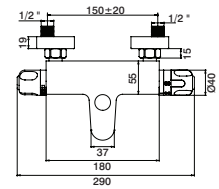

Misturadora duche termostática H2MID

Thermostatic shower mixer H2MID
Monomando de ducha termostático H2MID
Mitigeur douche thermostatique H2MID

GTT9002N 100,70 €

Misturadora banheira termostática H2MID

Thermostatic bath mixer H2MID
Monomando de baño termostático H2MID
Mitigeur bain thermostatique H2MID

GTT9001N 116,30 €

Misturadora painel

Panel mixer
Panel monomando
Mitigeur Panneau

GCT7909PAINEL 108,40 €