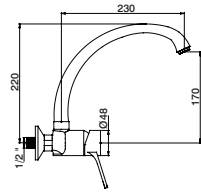

Misturadora banca parede GUTTA

Wall sink mixer GUTTA
Monomando fregadera mural GUTTA
Mitigeur évier au mur GUTTA

GTT4010B 53,70 €

Misturadora banca parede bica cisne

Wall sink mixer spout swan
Monomando fregadera mural caño cisne
Mitigeur évier au mur bec cygne

GTT1010B 49,00 €