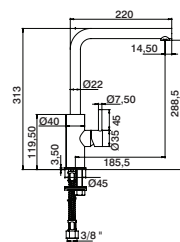

Misturadora banca bica L

Sink mixer L spout
Monomando fregadera caño L
Mitigeur évier bec L
GIT0014

137,10 €