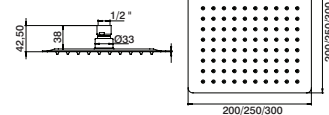

Chuveiro inox polido SLIM

Polish stainless steel shower head SLIM
Rociador acero inox polido SLIM
Tête douche acier inox poli SLIM

HOI0033	20x20cm	53,30 €
HOI0033PR		66,50 €
HOI0049	25x25cm	57,50 €
HOI0035	30x30cm	75,80 €