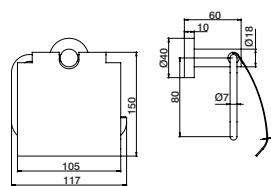

Porta rolos reserva MATTIS
Spare roll holder MATTIS
Porta rollos reserva MATTIS
Porte rouleau reserve MATTIS

ITT1016 35,90 €