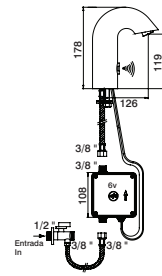

Torneira lavatório cisne

Swan basin tap
Grifo lavabo cisne
Robinet lavabo cygne

GEE8012N	5 l/m 6v	215,40 €
GEE8012NTR	5 l/m 220v	240,90 €
GEE8012NL2	1,9 l/m 6v	218,60 €
GEE8012NTRL2	1,9 l/m 220v	244,10 €