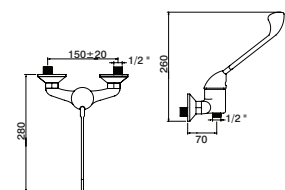

GVT9902 57,70 €

Misturadora duche c/ chuveiro stop

Shower mixer w/ stop shower
Mezclador ducha c/ ducha stop
Mitigeur douche - douchette avec stop

GVT9902CT 57,70 €

Torneira serviço

Wall tap
Grifo servicio
Robinet mural