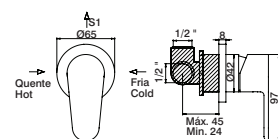

Misturadora duche encastrar

Concealed shower mixer
Monomando ducha empotrar
Mitigeur douche encastrer

GCT0509	S1 → (1 Saída)	56,10 €
GCT0509PR		74,60 €