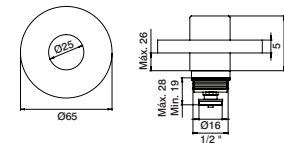

Castelo universal baixo torneira passagem

Stop tap head
Montura p/ grifo paso
Tête robinet d'arrêt

GCT7075	1/2"	10,60 €
GCT0375PR		19,00 €
GCT0375DR		19,40 €
GCT0375NE		12,70 €
GCT0375OE		20,60 €

GOT0047