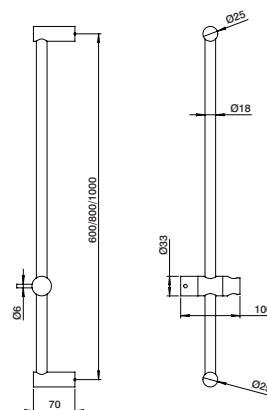

Pack nº3 85,50 €

Pack nº3:

- III0050 **Rampa 70cm**
Sliding bar 70cm
Barra ducha 70cm
Barre Douche 70cm
- GHT0028 **Chuveiro Telefone**
Hand shower
Mango Ducha
Douchette
- GHT1310 **Flexível 150cm**
Flexible
Flexible
Flexible