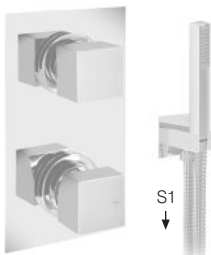

Misturadora banho - duche encastrar placa

Concealed plate bath - shower mixer
Monomando baño - ducha empotrar tablero
Mitigeur bain - douche encastrer conseil

GCT5009S2	S2 → (2 Saídas)	163,20 €
GCT5009S3	S3 → (3 Saídas)	188,70 €

Conjunto duche Nº2 - 2 saídas

N.2 shower set - 2 outlets
Conjunto ducha Nº2 - 2 salidas
Ensemble douche Nº2 - 2 sorties

	Nº2	305,20 €

Nº2:

- GCT5009S2 **Misturadora**
  Mixer
  Monomando
  Mitigeur
- GDI0017 **Tomada água c/ suporte**
  Water outlet
  Toma água
  Sortie d'eau
- GHT1310 **Flexível 150cm**
  Flexible
  Flexo
  Flexible
- GHT0014 **Chuveiro telefone**
  Hand shower
  Mango Ducha
  Douchette
- HAT0530 **Haste Chuveiro 35cm**
  Shower arm 35cm
  Brazo ducha 35cm
  Bras douche 35cm
- HOI0049 **Chuveiro 25x25cm SLIM**
  Shower head 25x25cm SLIM
  Rociador 25x25cm SLIM
  Pomme douche 25x25cm SLIM