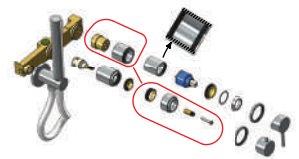

Kit aumento p/ mist. duche c/ inversor 3 saídas

Extension kit for shower mixer w/ diverter 3 outlets
Alargadera p/ mezclador ducha c/ derivador 3 salidas
Kit rallonge pour mitigeur douche inverseur 3 sorties

GDT5001	♁ Ø35 - 3cm	54,70 €