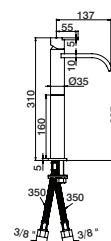

Misturadora lavatório alta

High basin mixer
Monomando lavabo alta
Mitigeur lavabo haute

GCT0005S		118,40 €
GCT0005	VCC	126,00 €