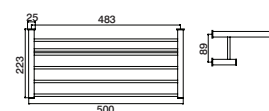

Porta piaçaba compacto CUBUS

Brush holder CUBUS

Escobillero CUBUS

Porte balayette CUBUS

ITT0410 102,40 €

Porta piaçaba / rolos pé CUBUS

Floor rool holder / brush CUBUS

Porta rollos / escobillero suelo CUBUS

Porte balayette / rouleau de sol CUBUS

ITT0480 185,70 €

Esponjeira CUBUS

Sponge basket CUBUS

Repisa jabonera CUBUS

Porte éponge CUBUS

ITT0420 70,10 €

Prateleira porta toalhas CUBUS

Towel rack shelf CUBUS

Repisa toallero CUBUS

Porte serviette étagère CUBUS

ITT0418 50cm 199,10 €