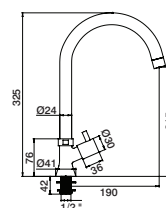

Torneira balcão bica giratória STILLO

Swivel spout table-top tap STILLO

Grifo fregadera caño giratória STILLO

Robinet évier bec mobile STILLO

GCT07034 58,00 €