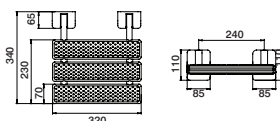

Assento basculante inox escovado

Brushed lift-up shower seat
Assiento ducha abatible cepillado
Siège douche relevable brossé

GXT0012E < 120kg 185,60 €

Inox AISI 304

Assento basculante

Lift-up shower seat
Assiento ducha abatible
Siège douche relevable

GXT0013E < 90kg 62,00 €

Doseador sabão aço inox escovado

Stainless steel-brushed Soap dispenser
Dispensador de jabón acero inox cepillado
Distributeur de savon acier inoxydable brossé

GXT1041 121,30 €

Doseador sabão ABS

ABS Soap dispenser
Dispensador de jabón ABS
Distributeur de savon ABS

GXT1040 57,60 €

Fraldário

Baby changer
Cambiador de bebe
Table à langer pour bébé

GXT1050 257,00 €