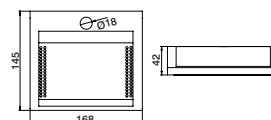

Inversor p/ coluna misturadora duche

Diverter for shower mixer column
Derivador p/ columna mezclador ducha
Inverseur pour colonne mitegeur douche

IAT0010   3/4"x1/2"x3/4"   23,90 €