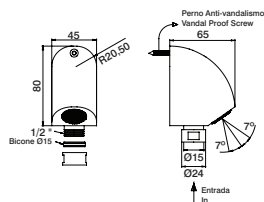

Chuveiro para coluna duche com rótula

Shower to shower column with swivel
Rociador p/ columna ducha con rótula
Douche à colonne de douche avec rotule

GKT0152N2 47,60 €