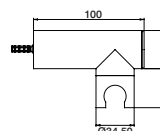

Suporte chuveiro ABS TUBIS

Swivel bracket ABS TUBIS
Soporte orientable ABS TUBIS
Support orientable ABS TUBIS

GHT2769	5,30 €
GHT2769PR	8,20 €
GHT2769NE	31,50 €