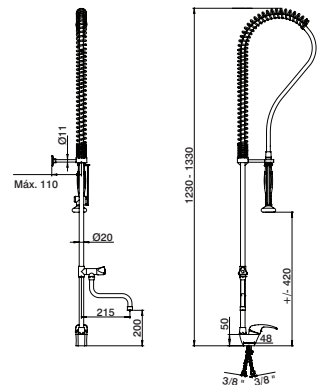

GOT0044

GOT0047