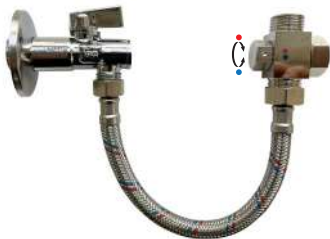

kit fixação pladur mist. NO BIDET 9522/9542

Fixing kits to plasterboard walls mixers NO BIDET 9522/9542
Kits fijación paredes de cartón - yeso mezcladores NO BIDET 9522/9542
Kits fixation aux murs en plaques plâtre mitigeurs NO BIDET 9522/9542

GDT5106 3,30 €

Kit Pré-Misturador

Pre-mixer kit
Kit pre mezclador
Kit pré-mélangeur

GDT0908 24,10 €