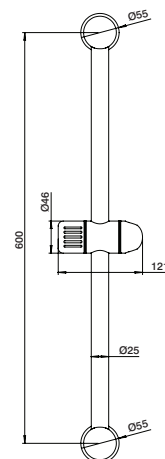

Rampa chuveiro LUXO

Sliding bar LUXO
Barra ducha LUXO
Barre douche LUXO

III0002N	60cm	16,80 €

Rampa chuveiro latão total STILLO

Sliding bar STILLO - brass
Barra ducha STILLO - latón
Barre douche STILLO - laiton

III0020LAT	60cm	59,60 €
III0020LATPR		99,90 €
III0020LATDR		105,90 €
III0020LATNE		66,50 €
III0020LATOE		111,00 €
III0020LATLE		66,90 €