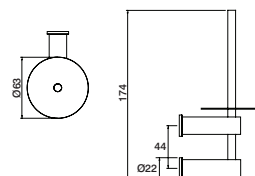

Porta rolos reserva SLIM
Spare roll holder SLIM
Porta rollos reserva SLIM
Porte rouleau reserve SLIM

ITT0316	32,00 €
ITT0316PR	35,20 €
ITT0316DR	49,80 €
ITT0316NE	36,60 €
ITT0316OE	52,80 €