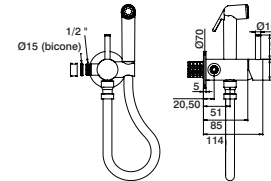

Torneira encastrar c/ kit higiénico

Concealed tap w/ hygienic set
 Grifo empotrar c/ kit higienico
 Robinet encastré avec kit higiénique
 GCT9523 101,40 €

Torneira compacta c/ kit higiénico

Compact tap w/ hygienic set
 Grifo compacto c/ kit higienico
 Robinet compact avec kit higiénique
 GCT9520 59,40 €
 GCT9520PR 96,30 €
 GCT9520DR 105,10 €
 GCT9520NE 84,70 €
 GCT9520OE 119,30 €