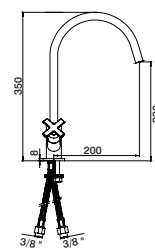

GOT0500

GOT0515L8

12 l/m