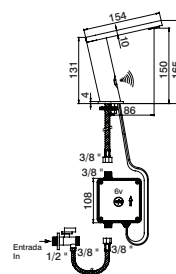

Torneira lavatório FLY

FLY basin tap
Grifo lavabo FLY
Robinet lavabo FLY

GEE8000N	5 l/m	6v	248,70 €
GEE8000NTR	5 l/m	220v	274,20 €
GEE8000NL2	1,9 l/m	6v	251,90 €
GEE8000NTRL2	1,9 l/m	220v	277,40 €