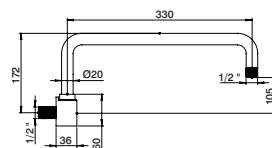

Haste chuveiro 180° rotativa

Swivel shower arm
Braço ducha rotativo
Bras douche rotative

HAT0521		62,90 €