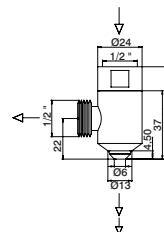

6 l/m

Chuveiro massagens hospitalar

Hand shower 3 jets
Mango ducha 3 jet
Douchette 3 jets

GHT0070 17,80 €