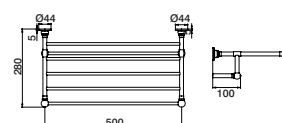

Prateleira porta toalhas NEOSTAR

Towel rack shelf NEOSTAR
Repisa toallero NEOSTAR
Porte serviette étagère NEOSTAR

ITT0618	50cm	167,60 €
ITT0618DR		293,30 €
ITT0618LE		192,70 €