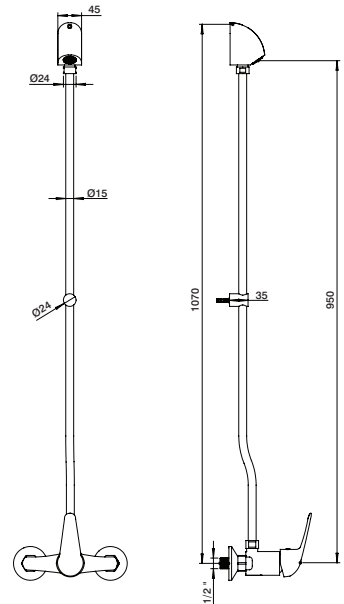

Misturadora duche c/ colona anti-vandalismo
Simple shower mixer for vandal proof column
Monomando ducha c/ columna antivandálico
Mitigeur douche avec colonne inviolable

GTT1002BSTP   122,40 €