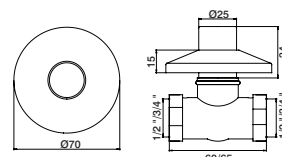

Torneira passagem universal

Stop tap
Llave paso
Robinet d'arrêt

GTT9939	1/2"	11,70 €
GTT9940	3/4"	13,60 €