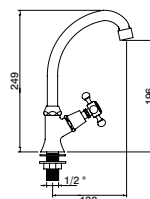

Torneira balcão bica giratória NEOSTAR

Swivel spout table-top tap NEOSTAR

Grifo fregadera caño giratória NEOSTAR

Robinet évier bec mobile NEOSTAR

GLT1034 39,70 €

GLT1034LE 54,50 €