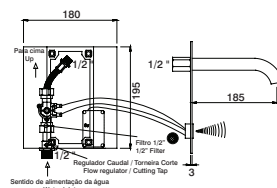

Torneira lavatório encastrar monobloco

Concealed basin tap
Grifo lavabo empotrar
Robinet lavabo encastrer

GEE8011N	5 l/m	6v	254,40 €
GEE8011NTR	5 l/m	220v	286,30 €
GEE8011NL2	1,9 l/m	6v	257,60 €
GEE8011NTRL2	1,9 l/m	220v	289,50 €

EN 15091