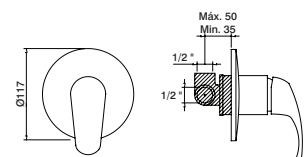

Misturadora duche encastrar

Concealed shower mixer
Monomando ducha empotrar
Mitigeur douche encastrer

GST8009	S1 → (1 Saída)	38,00 €