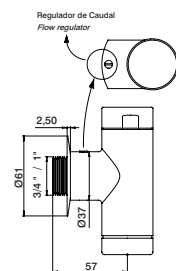

Fluxómetro sanita c/ regulador caudal

WC flush valve with flow regulator
Fluxor c/ regulador caudal
Robinet de chasse WC avec régulateur de débit

GKT0306 3/4" 71,80 €
GKT0307 1" 91,00 €