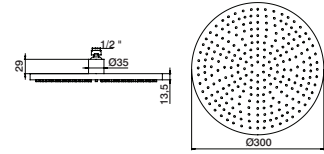

Chuveiro anti-gota PREMIUM

Shower head PREMIUM

Rociador PREMIUM

Tête douche PREMIUM

HOI0050	Ø30cm	157,30 €

10 l/m

Chuveiro inox polido SLIM

Polish stainless steel shower head SLIM

Rociador acero inox polido SLIM

Tête douche acier inox poli SLIM

HOI0025	Ø20cm	48,50 €
HOI0025PR		52,70 €
HOI0048	Ø25cm	55,70 €
HOI0048PR		65,60 €
HOI0029	Ø30cm	71,60 €
HOI0029PR		81,50 €
HOI0066	Ø40cm	165,10 €

10 l/m

Chuveiro ABS

ABS shower head

Roceador ABS

Tête douche ABS

HOI0016ABS	Ø20cm	30,40 €
HOI0016ABSPR		39,00 €
HOI0050ABS	Ø30cm	67,90 €

10 l/m

Chuveiro ar/água anti-gota "ECOAIR"

Air system shower head "ECOAIR"

Rociador c/ sistema aire "ECOAIR"

Tête douche système d'air "ECOAIR"

HOI0125	Ø25cm	78,90 €

10 l/m

Chuveiro NEOSTAR

Shower head NEOSTAR

Rociador NEOSTAR

Tête douche NEOSTAR

HOI0024	Ø20cm	115,40 €
HOI0024DR		218,80 €
HOI0024LE		140,30 €
HOI0036	Ø30cm	302,00 €
HOI0036DR		436,70 €
HOI0036LE		337,20 €

10 l/m