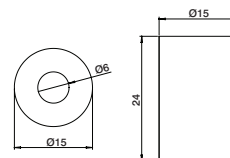

kit fixação pladur mist. encastrar 20/21/09F2/9524/9540

Fixing kits to plasterboard walls mixers 20/21/09F2/9524/9540

Kits fijación paredes de cartón - yeso mezcladores 20/21/09F2 /9524/9540

Kits fixation aux murs en plaques plâtre mitigeurs 20/21/09F2/9524/9540

GDT5101 4,10 €