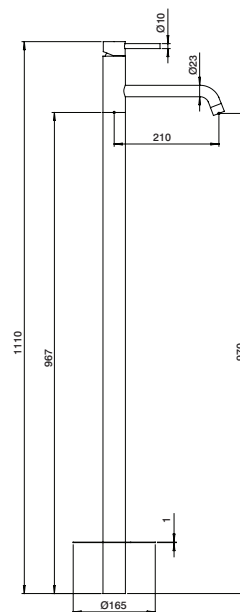

Misturadora lavatório chão

Floor standing basin mixer
Monomando lavabo de piso
Mitigeur lavabo au sol

GCT7004CH VCC 521,50 €