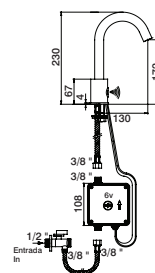

Torneira lavatório bica tubo

Basin tap
Grifo lavabo
Robinet lavabo

GEE8001N	5 l/m	6v	177,30 €
GEE8001NTR	5 l/m	220v	202,80 €
GEE8001NL2	1,9 l/m	6v	180,50 €
GEE8001NTRL2	1,9 l/m	220v	206,00 €