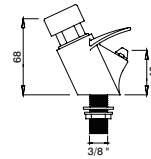

GOT1449 1-5 l/m