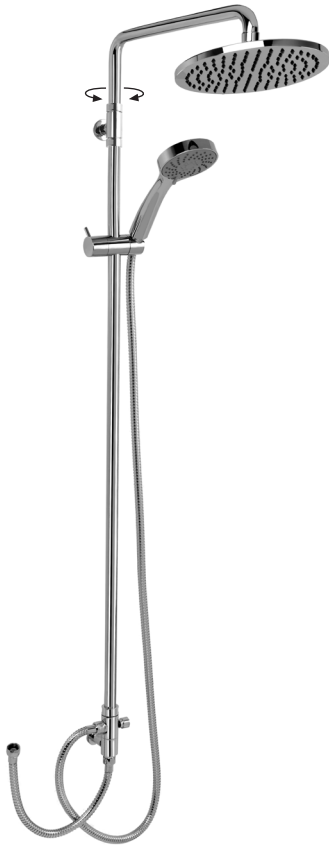

Coluna duche c/ inversor p/ misturadora banheira

Shower column for bath mixer

Columna ducha p/ mezclador bañera

Colonne douche avec inverseur pour melangeur baignoire

HCT0310 Ø20 241,00 €

10 l/m 10 l/m