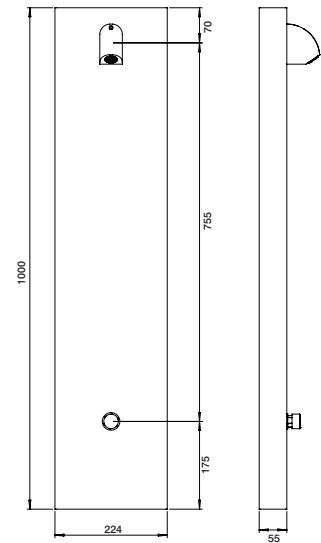

Painel duche inox c/ torneira

Stainless steel shower panel with tap

Panel ducha inoxc/ grifo

Inoxydable panneau de douche avec robinet

GKT0115N		238,60 €
GKT0115NTR		243,70 €
GKT0115NAB		252,60 €