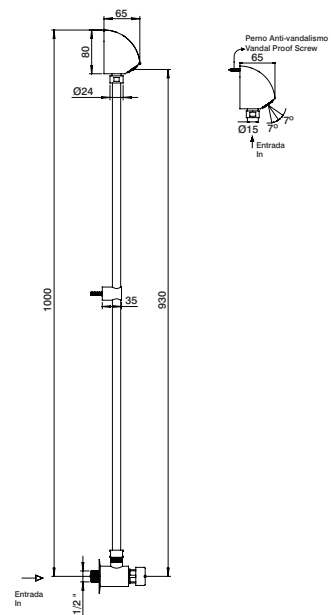

Torneira esquadria duche c/ coluna

Angle shower tap w/ column
Grifo ducha c/ columna
Robinet douche équerre avec colonne

GKT0207N		99,50 €
GKT0207NTR	↔	104,60 €
GKT0207NAB	🔒	113,50 €