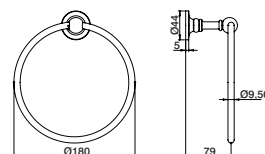

Toalheiro argola NEOSTAR

Towel ring NEOSTAR
Toallero anillo NEOSTAR
Porte serviette anneau NEOSTAR

ITT0670	Ø18cm	38,30 €
ITT0670DR		66,80 €
ITT0670LE		43,90 €