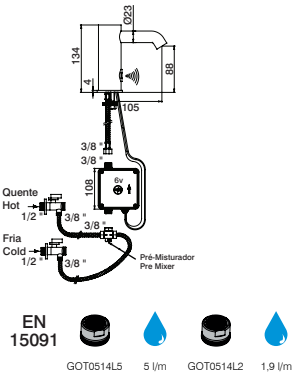

Pré-Misturadora lavatório

Basin pre-mixer
Pre mezclador lavabo
Pré-mélangeur lavabo

GEE8008N	5 l/m	6v	217,90 €
GEE8008NTR	5 l/m	220v	243,40 €