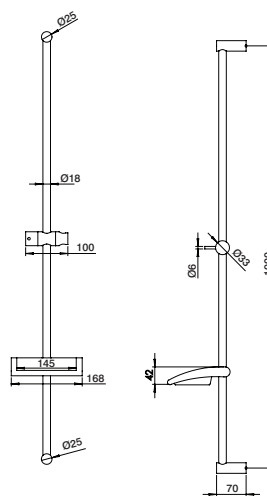

Rampa chuveiro latão STILLO c/ saboneteira

Sliding bar w/ soap basket
Barra ducha c/ jabonera
Barre douche avec porte savon

III0020BSB	100cm	61,50 €