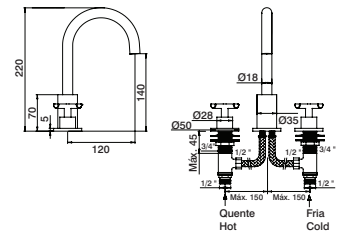

Misturadora lavatório 3 furos

3 hole basin mixer
Mezclador lavabo 3 agujeros
Mélangeur lavabo 3 trous

GCT3004AN	VCC	147,90 €
GCT3004ANPR	VCC	182,40 €
GCT3004ANOE	VCC	215,50 €

Misturadora lavatório encastrar

Concealed basin mixer
Mezclador lavabo empotrar
Mélangeur lavabo encastrer

GCT3020N		144,10 €
GCT3020NPR		179,80 €
GCT3020NOE		209,30 €