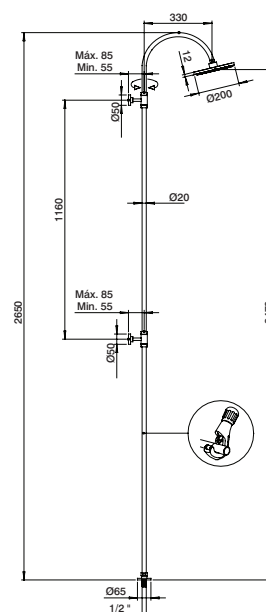

Coluna duche pavimento I.C.

Floor shower column

Columna ducha suelo

Colonne douche au sol

HCT1000 Ø20 324,00 €

HCT1000PR 417,00 €

HCT1000DR 518,30 €

HCT1000NE 413,80 €

HCT1000OE 569,30 €