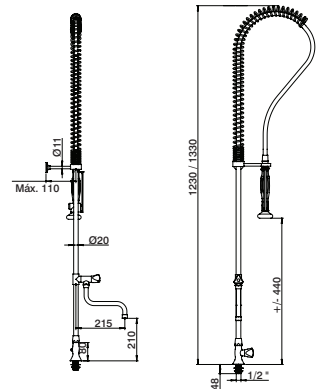

Torneira bancada

Table-top tap
Grifo encimera
Robinet de table

GVT1040 211,90 €

GOT0047

Torneira bancada c/ bica

Table-top tap w/ spout
Grifo encimera c/ caño
Robinet de table avec bec

GVT1041 242,40 €
GVT1042 259,60 €