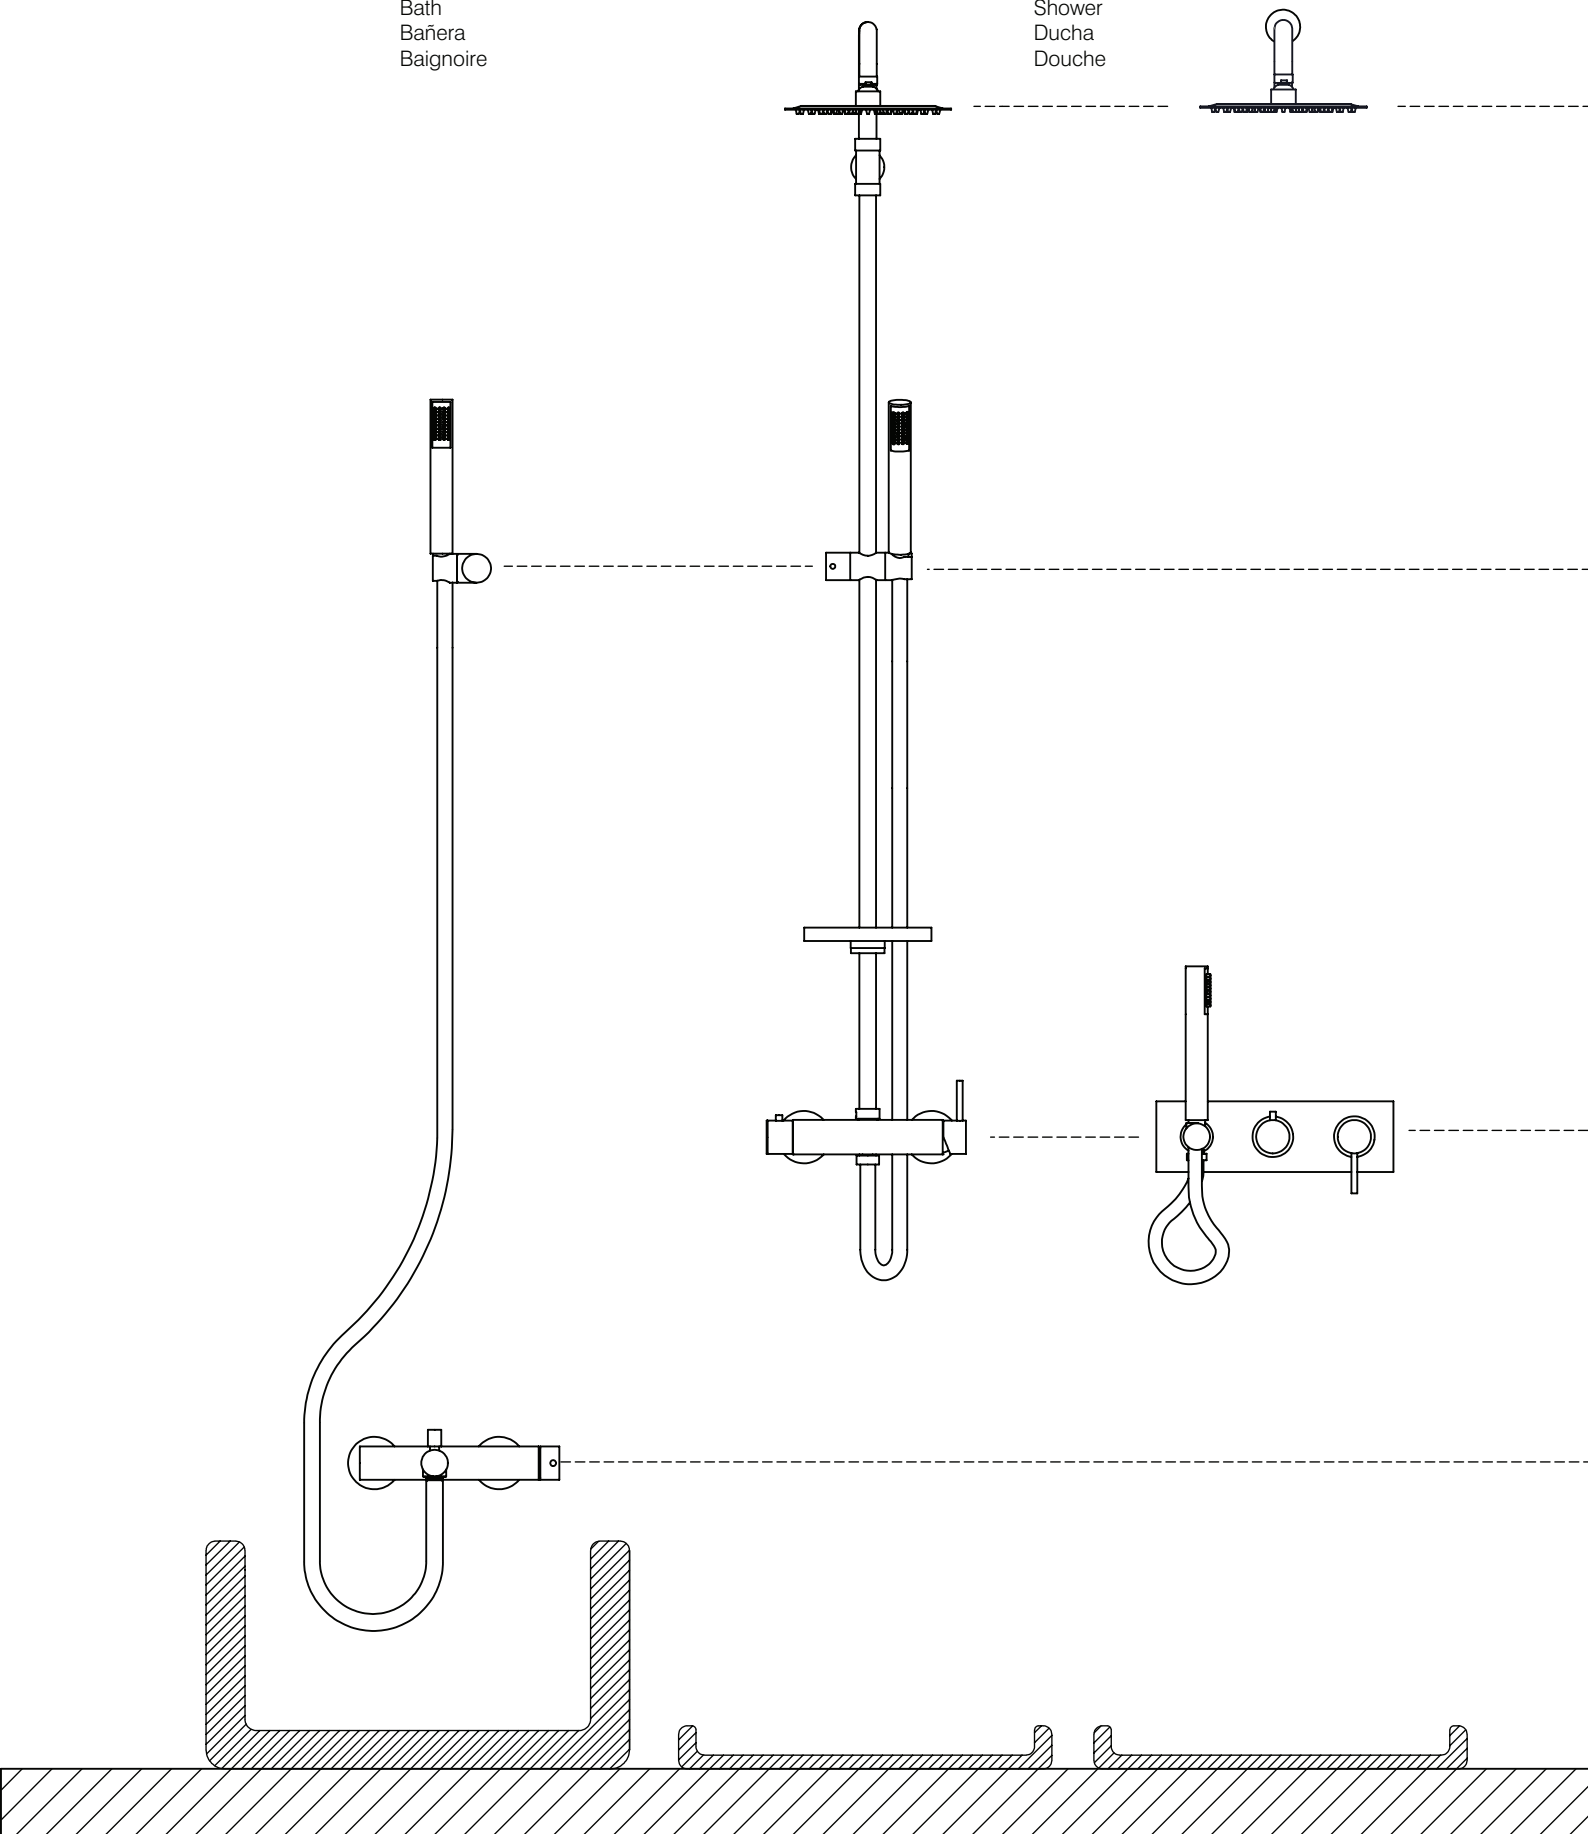

Medidas Recomendadas para aplicação

Recommended measures for application | Medidas recomendadas de aplicación | Mesures recommandées pour l'application

Banheira
Bath
Bañera
Baignoire

Duche
Shower
Ducha
Douche