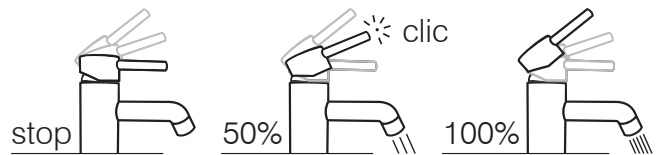

Funcionamento

“Abertura em Frio com Duplo Patamar”:

Com manípulo na posição central disponibiliza apenas água fria (cartucho standard fornece água misturada).

Funciona em dois patamares, com resistência de um “clic” entre os patamares de fluxo reduzido(4,5Lts) e fluxo total (8 Lts).

“Cold Opening with Double Level Flow Rate”

With center position handle provides only cold water (standard cartridge provides mixed water). It works in two flow rate levels, with resistance of a “clic” between the reduced (4,5Lts) and total (8 Lts) flows.

“Apertura en Frio con Doble Nivel”

Con la maneta en posición central solo proporciona agua fría (el cartucho estándar proporciona agua mezclada). Funciona en dos niveles, con resistencia de un “clic” entre los niveles de flujo reducido (4,5Lts) y flujo total (8 Lts).

“Ouverture à Froid avec Double Niveau”

Quand le poignée est en position centrale ne fournit que l'eau froide (la cartouche standard fournit de l'eau mélangée). Il fonctionne à deux niveaux, avec une résistance d'un “clic” entre les niveaux de débits réduit (4,5Lts) et total (8 Lts).

Vantagens

“Economia simultânea de energia e água”

Como a maioria dos utilizadores abre o manípulo na posição central, evita-se o consumo de água quente desnecessária.

A resistência do “clic”, permite opção de abertura em fluxo reduzido, com economia de 50% no consumo de água.

“Saving simultaneously energy and water”

As most users open the handle in central positions, unnecessary hot water is avoided. The “clic” resistance allows the option of reduced flow opening, with 50% saving in water consumption.

“Ahorro simultáneo de energía y agua.”

Como la mayoría de los usuarios abren el asa en la posición central, se evita el agua caliente innecesaria. La resistencia al “clic” permite la opción de apertura de flujo reducida, con un ahorro del 50% en el consumo de agua.

“Économie simultanée d'énergie et d'eau”

Comme la plupart des utilisateurs ouvrent la poignée en position centrale, l'eau chaude inutile est évitée. La résistance au «clic» permet l'option d'une ouverture à débit réduit avec une économie d'eau de 50%.