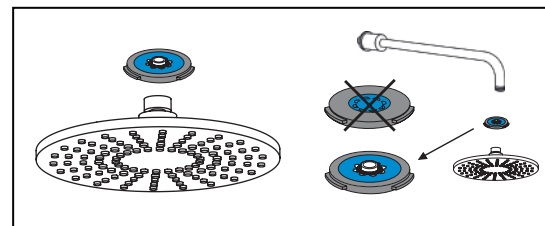

Limiteur de débit

- Misturadora lavatório e bidé: **5lts/m**
- Basin and Bidet mixer: **5lts/m**
- Monomando lavabo e bidet: **5lts/m**
- Mitigeur lavabo et bidet: **5lts/m**

- Chuveiro fixo: **10lts/m**
- Shower head: **10lts/m**
- Rociador: **10lts/m**
- Pomme douche: **10lts/m**