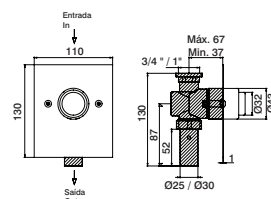

Tubo p/ fluxómetro encastrar (GKT0300/0301)

WC flush tube (GKT0300/0301)
Tubo descarga fluxor empotrado (GKT0300/0301)
Tube fluxometre encastré (GKT0300/0301)

GKT2945E	90cm	12,00 €