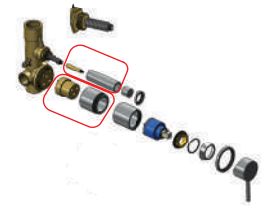

Kit aumento p/ mist. banho-duche encastrar

Extension kit for concealed bath mixer
Alargadera p/ mezclador baño-ducha empotrar
Kit rallonge pour mitigeur bain-douche

GDT5003	♁ Ø35 - 3cm	33,90 €
GDT5005	♁ Ø40 - 2,5cm	39,00 €