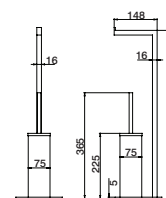

Porta piaçaba / rolos pé CUBUS

Floor rool holder / brush CUBUS

Porta rollos / escobillero suelo CUBUS

Porte balayette / rouleau de sol CUBUS

ITT0480 185,70 €