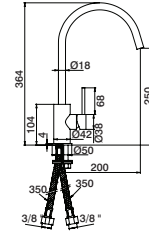

Misturadora bica alta SLIM

High spout basin mixer SLIM
Monomando lavabo caño alto SLIM
Mitigeur lavabo bec haut SLIM

GCT0314OE	165,70 €