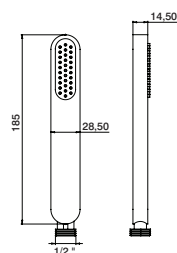

Chuveiro mão DONNA

Hand shower DONNA
Mango ducha DONNA
Douchette DONNA

GHT0023   16,60 €

Chuveiro mão CUBUS

Hand shower CUBUS
Mango ducha CUBUS
Douchette CUBUS

GHT0014   2,8x2,8cm   14,80 €