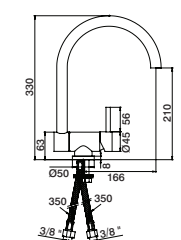

Misturadora banca janela STILLO

Window sink mixer STILLO
Monomando fregadera ventana STILLO
Mitigeur évier fenêtre STILLO

GCT7014J 112,10 €