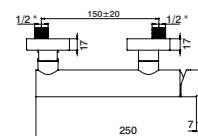

Misturadora duche c/ inversor integrado p/ coluna

Simple shower mixer w/ diverter for column
Monomando ducha con derivador p/ columna
Mitigeur douche avec inverseur pour colonne

GCT0802SSN		115,10 €