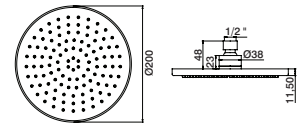

Chuveiro

Shower head
Rociador
Pomme douche

HOI0070	Ø20cm	142,00 €

10 l/m