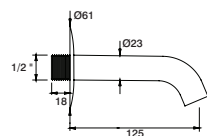

Bica parede

Wall spout
Caño mural
Bec murale

GDT0040	19,50 €

Bica parede anti-vandalismo

Wall spout vandal proof
Caño mural antivandálico
Bec au mur inviolable

GDT0034	14,5cm	25,30 €
GDT0035	19cm	29,50 €