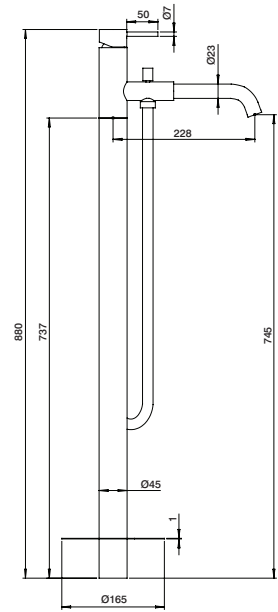

Misturadora banheira encastrar - 3 furos

Concealed bath mixer
Monomando bañera empotrar
Mitigeur baignoire encastrer

GCT0318F3A2	S2 → (2 Saídas)	190,20 €
GCT0318F3A2PR		241,70 €
GCT0318F3A2DR		288,20 €
GCT0318F3A2NE		254,40 €
GCT0318F3A2OE		317,50 €