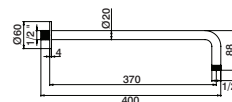

Chuveiro

Shower head
 Rociador
 Pomme douche

HOI0070 Ø20cm 142,00 €

10 l/m

Haste Chuveiro

Shower arm
 Brazo ducha
 Bras douche

HAT0600 35cm 37,10 €

Torneira duche electrónico compacta c/ chuveiro rótula 6V