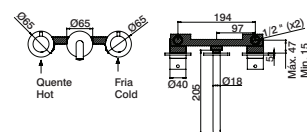

Misturadora lavatório encastrar 3 furos - argolas

3 hole concealed basin mixer
Mezclador lavabo empotrar 3 agujeros
Mélangeur lavabo encastrer 3 trous

GCT0321F3B24	24cm	157,10 €
GCT0321F3B24PR		196,90 €
GCT0321F3B24DR		208,90 €
GCT0321F3B24NE		173,40 €
GCT0321F3B24OE		221,90 €
GCT0321F3B14	14cm	154,60 €
GCT0321F3B14PR		194,50 €
GCT0321F3B14DR		206,60 €
GCT0321F3B14NE		170,90 €
GCT0321F3B14OE		219,10 €