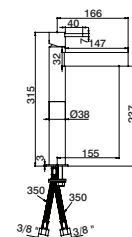

Misturadora lavatório alta

High basin mixer
Monomando lavabo alta
Mitigeur lavabo haute

GCT0805S		153,70 €
GCT0805	VCC	164,20 €