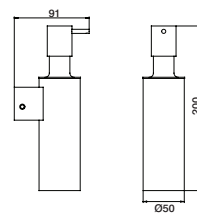

Espelho aumento

Magnifying mirror
Espejo aumento
Miroir grossissant

ITT0031	Ø20cm	51,80 €