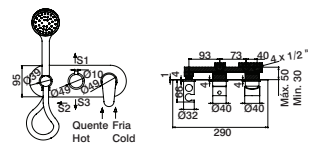

Misturadora duche encastrar 3 furos - placa

3 holes concealed shower mixer
Monomando ducha empotrar
Mitigeur de douche encastré

GCT0509F3P3	S3 → (3 Saídas)	216,70 €
GCT0509F3P3PR		264,60 €