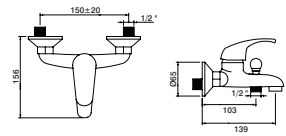

Misturadora banheira

Bath mixer
Monomando bañera
Mitigeur baignoire

GST8001		46,00 €

Torneira passagem universal

Stop tap
Llave paso
Robinet d'arrêt

GTT9939	1/2"	11,70 €
GTT9940	3/4"	13,60 €

Castelo torneira passagem universal

Stop tap head
Montura p/ grifo passo
Tête robinet d'arrêt

GTT9945	1/2"	6,10 €
GTT9946	3/4"	7,00 €

Caixa passagem p/ torneira encastrar

Stop tap body
Cuerpo llave paso
Corps robinet d'arrêt

GDT1201	1/2"	4,80 €
GDT1202	3/4"	6,60 €

Kit aumento p/ torneira passagem universal

Extension kit for universal stop tap
Alargadera p/ grifo passo universal
Kit rallonge robinet d'arrêt universel

GDT5012	2cm	9,40 €
GDT5013	4cm	10,80 €