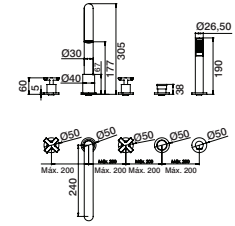

Mist. banheira encastrar

Concealed bath / shower / basin mixer
Mezclador baño / ducha / lavabo empotrar
Mélangeur baignoire / douche / lavabo encastrer

GCT3018F2A1N	S1 → (1 Saída)	118,50 €
GCT3018F2A1NPR		144,00 €
GCT3018F2A1NOE		190,70 €