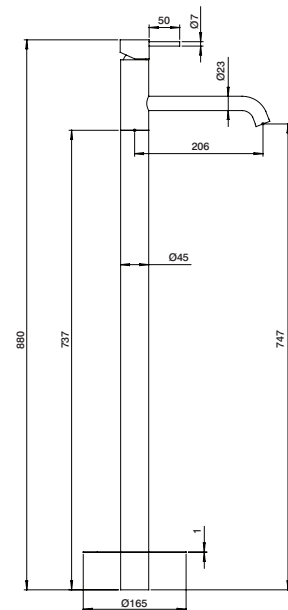

Misturadora banheira chão simples

Floor standing bath mixer

Monomando bañera de piso

Mitigeur baignoire au sol

GCT0301V		495,40 €
GCT0301VPR		584,00 €
GCT0301VDR		598,00 €
GCT0301VNE		531,70 €
GCT0301VOE		716,60 €