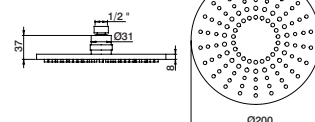

Chuveiro latão

Brass shower head
Rociador laton
Tête douche laiton

HOI0016	Ø20cm	73,70 €
HOI0016PR		100,20 €
HOI0016DR		150,30 €
HOI0016NE		93,40 €
HOI0016OE		170,50 €
HOI0016CC		101,40 €