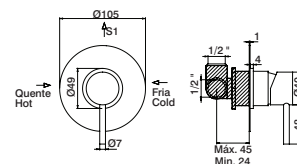

Misturadora duche encastrar

Concealed shower mixer
Monomando ducha empotrar
Mitigeur douche encastrer

GCT0309P	S1 → (1 Saída)	56,10 €
GCT0309PPR		81,60 €
GCT0309PDR		88,00 €
GCT0309PNE		70,20 €
GCT0309POE		95,70 €