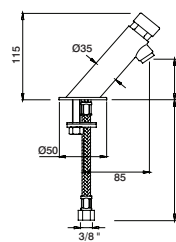

Misturadora lavatório pulsação "ultra suave"

Soft pulse basin mixer
Mezclador lavabo pulsacion suave
Mitigeur lavabo ultra lisse

GKT0512	5 l/m	87,00 €
GKT0512L2	1,9 l/m	90,20 €