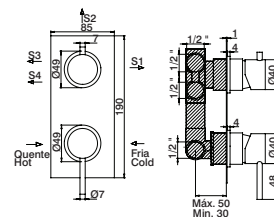

Misturadora duche encastrar placa

Concealed shower mixer
Monomando ducha empotrar
Mitigeur douche encastrer

GCT0309S4	S4 → (4 Saídas)	185,60 €
GCT0309S4PR		230,20 €
GCT0309S4DR		248,70 €
GCT0309S4NE		206,00 €
GCT0309S4OE		262,70 €