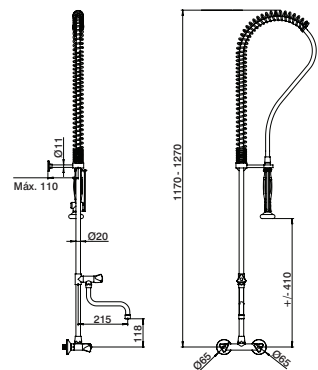

Misturadora parede

Wall mixer
Mezclador mural
Mélangeur murale

GVT1020 252,00 €

GOT0047

Misturadora parede c/ bica

Wall mixer w/ spout
Mezclador mural c/ caño
Mélangeur murale avec bec

GVT1021 282,50 €
GVT1022 299,80 €

GOT0047