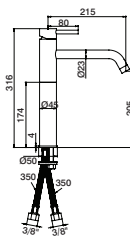

Misturadora lavatório

Basin mixer
Monomando lavabo
Mitigeur lavabo

GCT7003		79,70 €
GCT7004	VCC	87,40 €

Misturadora lavatório alta

High basin mixer
Monomando lavabo alta
Mitigeur lavabo haute

GCT7005S		110,10 €
GCT7005	VCC	117,70 €

Misturadora lavatório alta bica curta

High basin mixer small spout
Monomando lavabo alta caño pequeno
Mitigeur lavabo haute bec petit

GCT7005AS		104,70 €
GCT7005A	VCC	112,40 €

Misturadora lavatório média

Medium basin mixer
Monomando lavabo medio
Mitigeur lavabo demi hauteur

GCT7005BS		93,10 €
GCT7005B	VCC	100,80 €