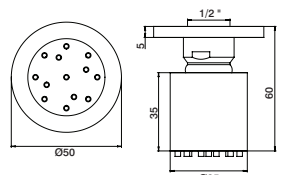

Chuveiro mini lateral STILLO

Wall body spray STILLO
Rociador pared mini STILLO
Tête douche murale mini STILLO

HOI0007	29,70 €
HOI0007PR	42,10 €
HOI0007DR	44,30 €
HOI0007NE	34,40 €
HOI0007OE	47,10 €