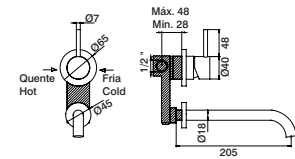

Misturadora lavatório encastrar vertical argolas

Concealed basin mixer
Monomando lavabo empotrar
Mitigeur lavabo encastrer

GCT0321V		99,50 €
GCT0321VPR		127,70 €
GCT0321VDR		132,90 €
GCT0321VNE		117,30 €
GCT0321VOE		145,70 €
GCT0321VB24	↪ 24cm	104,60 €
GCT0321VB14	↪ 14cm	102,00 €