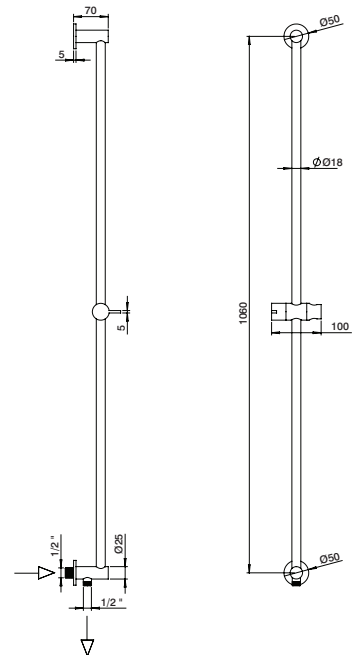

Rampa chuveiro c/ tomada água
Sliding bar w/ water outlet
Barra ducha con toma água
Barre douche avec prise d'eau

III0018	100cm	92,50 €
III0018PR		146,70 €
III0018DR		163,20 €
III0018NE		142,80 €
III0018OE		174,70 €