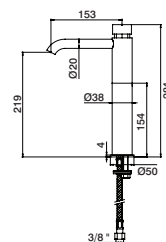

GKT0007	5 l/m	74,10 €
GKT0007L2	1,9 l/m	77,30 €
GKT0007TR	5 l/m	79,20 €

Torneira lavatório compacta

Compact basin tap
Grifo lavabo compacto
Robinet lavabo compact

GKT0008N	5 l/m	38,20 €
----------	-------	---------