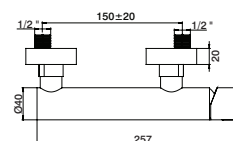

Conjunto lavatório Nº2 - 1 saída

N.2 basin set - 1 outlet
Conjunto lavabo Nº2 - 1 saída
Ensemble lavabo Nº2 - 1 sortie

Nº2	172,40 €

Nº2:

GCT3506S

Misturadora
Mixer
Monomando
Mitigeur

GDT0205

Bica tecto 150cm
Sailing spout 150cm
Caño techo 150cm
Bec plafon 150cm

Misturadora bidé

Bidet mixer
Monomando bide
Mitigeur bidet

GCT3507		88,20 €
GCT3508	VCC	95,80 €

Misturadora duche

Shower mixer
Monomando ducha
Mitigeur douche

GCT3502		127,40 €