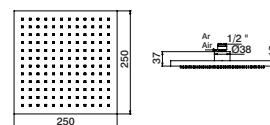

Chuveiro ar/água anti-gota "ECOAIR"

Air system shower head "ECOAIR"
Rociador c/ sistema aire "ECOAIR"
Tête douche système d'air "ECOAIR"

HOI0126	25x25cm	95,50 €