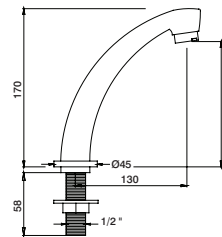

Bica bancada fundida rotativa

Swivel casted spout

Caño fundición rotativo

Bec rotative

GDT0026 37,70 €

GOT0081L5

8 l/m