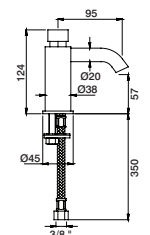

Torneira lavatório

Basin tap
Grifo lavabo
Robinet lavabo

GKT0005	5 l/m	50,90 €
GKT0005L2	1,9 l/m	54,10 €
GKT0005TR	5 l/m	56,00 €