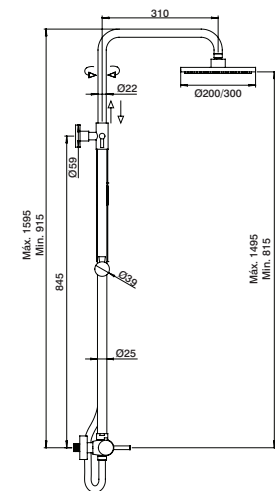

Misturadora duche semi-encastrar monobloco

Shower single hole mixer
Monomando ducha monobloque
Mitigeur douche monobloc

GCT0302MON	107,10 €
GCT0302MONPR	144,30 €
GCT0302MONDR	192,80 €
GCT0302MONNE	164,40 €
GCT0302MONOE	228,50 €

Misturadora duche c/ inversor integrado + coluna

Simple shower mixer with diverter + column
Monomando ducha c/ derivador + columna
Mitigeur douche avec inverseur + colonne

GCT0302BN	☰ Ø20	297,40 €
GCT0302BNPR		390,80 €
GCT0302BNDR		584,00 €
GCT0302BNNE		415,30 €
GCT0302BNOE		641,40 €
GCT0302BN25	☰ Ø25	322,90 €

Misturadora duche c/ inversor integrado + coluna extensível

Simple shower mixer with diverter + extensible column
Monomando ducha c/ derivador + columna extensible
Mitigeur douche avec inverseur + colonne extensible

GCT0302BNEXT	☰ Ø20	257,70 €
GCT0302BNEXTPR		343,00 €