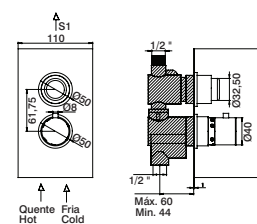

20 seg. GOT0742 GOT1418