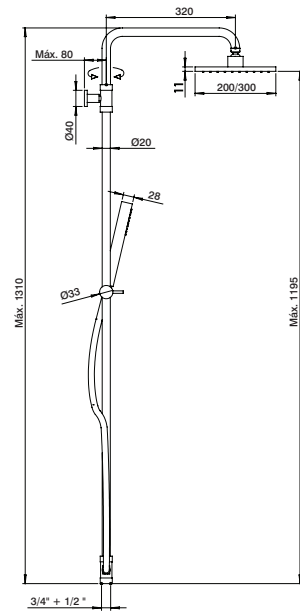

HCT0110	Ø20	236,20 €
HCT0110D30	Ø30	272,90 €

Coluna duche c/ inversor CUBUS/HPURA
 Shower column w/ diverter CUBUS/HPURA
 Columna ducha c/ derivador CUBUS/HPURA
 Colonne douche avec inverseur CUBUS/HPURA