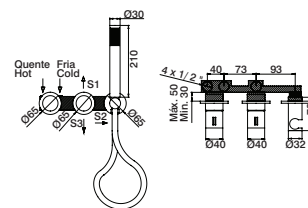

Conjunto duche N°6 - 2 saídas

N.6 shower set - 2 outlets
Conjunto ducha N°6 - 2 salidas
Ensemble douche N°6 - 2 sorties

N°6	257,10 €

N°6:

GCT3509F3A2

Misturadora
Mixer
Monomando
Mitigeur

HAT0505

Haste Chuveiro 35cm
Shower arm 35cm
Braço ducha 35cm
Bras douche 35cm

HOI0016ABS

Chuveiro Ø20cm
Shower head Ø20cm
Rociador Ø20cm
Pomme douche Ø20cm