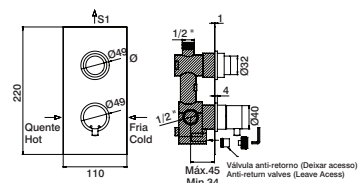

20 seg. GOT1418 GOT1418AB GOT0358