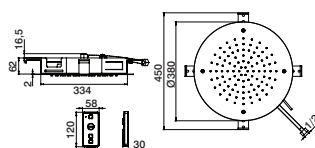

Chuveiro encastrar cromoterapia - anti-gota PREMIUM

Ceiling installation shower head w/ chromotherapy - anti-drips PREMIUM
Rociador empotrar c/ cromoterapia - anti-goteo PREMIUM
Tête douche montage plafond avec chromothérapie - anti-gouttes PREMIUM

HOI0037	Ø38cm	1.872,80 €
HOI0037PR		1.915,70 €
HOI0037DR		1.964,20 €
HOI0037NE		1.926,10 €
HOI0037OE		1.976,80 €

12 l/m