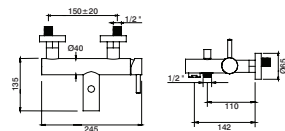

Misturadora chuveiro

Basin mixer
Monomando lavabo
Mitigeur lavabo

GCT7902AM		123,60 €
GCT7902AZ		123,60 €

Misturadora banheira

Bath mixer
Mezclador bañera
Mitigeur baignoire

GCT7901AM		139,00 €
GCT7901AZ		139,00 €