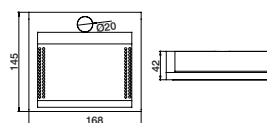

Saboneteira p/ coluna duche

Soap dish for column
Jabonera p/ columna
Porte savon pour colonne

IAT0003	Ø20	15,20 €