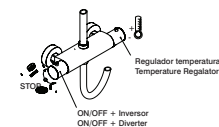

GOT0742A GOT1508A 10 l/m 6 l/m