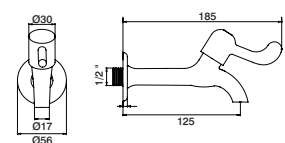

Misturadora banca parede

Wall kitchen mixer
Mezclador fregadero mural
Mitigeur cuisine mural

GVT9910 52,40 €

Misturadora banheira

Bath mixer
Mezclador baño
Mitigeur baignoire

GVT9901 68,70 €

Misturadora duche

Shower mixer
Mezclador ducha
Mitigeur douche

GVT9902 57,70 €

Misturadora duche c/ chuveiro stop

Shower mixer w/ stop shower
Mezclador ducha c/ ducha stop
Mitigeur douche - douchette avec stop

GVT9902CT 57,70 €

Torneira serviço

Wall tap
Grifo servicio
Robinet mural

GVT9822 1/2" 22,50 €