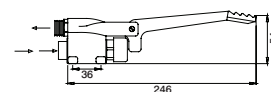

Misturadora pedal progressiva

Progressive pedal mixer
Mezclador pedal progresivo
Mélangeur au pied progressive

GKT0014 90,60 €