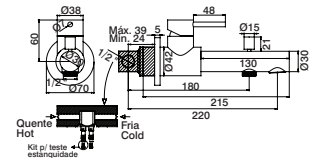

Misturadora banheira semi-encastar monobloco

Bath single hole mixer
Monomando bañera monobloque
Mitigeur baignoire monobloc

GCT0301MON	132,60 €
GCT0301MONPR	177,30 €
GCT0301MONDR	229,50 €
GCT0301MONNE	196,40 €
GCT0301MONOE	248,70 €

Misturadora banheira

Bath mixer
Monomando bañera
Mitigeur baignoire

GCT0301	139,00 €
GCT0301PR	183,60 €
GCT0301DR	276,70 €
GCT0301NE	216,80 €
GCT0301OE	329,00 €
GCT0301S	119,90 €