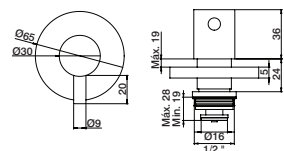

Castelo torneira passagem

Stop tap head
Montura p/ grifo paso
Tête robinet d'arrêt

GCT7045	1/2"	18,20 €
GCT7045CC	1/2"	23,00 €