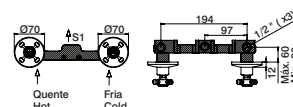

GOT0499NEO