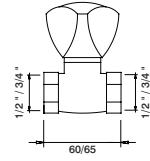

Torneira passagem exterior

Stop tap
Llave paso
Robinet d'arrêt

GLT0542	1/2"	13,30 €
GLT0543	3/4"	16,70 €

GO.T0047
GO.T0700