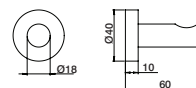

ITT1016 35,90 €

Cabide MATTIS
 Hook MATTIS
 Percha MATTIS
 Crochet MATTIS

ITT1001 15,00 €

Cabide duplo MATTIS
 Doble hook MATTIS
 Percha doble MATTIS
 Crochet double MATTIS

ITT1002 19,20 €

Porta piaçaba compacto MATTIS / SLIM