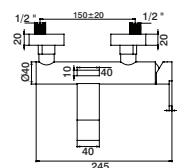

Misturadora banheira

Bath mixer
 Monomando bañera
 Mélangeur baignoire

GCT0001	184,60 €
GCT0001S	161,90 €

hpura

dualidade de formas cilíndricas e quadradas
the duality of cylindrical and square shapes

ofa hpura