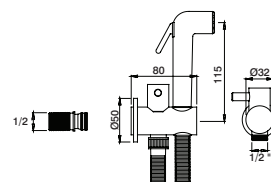

8 l/m

Torneira compacta c/ kit higiénico

Compact tap w/ hygienic set

Grifo compacto c/ kit higienico

Robinet compact avec kit hygiénique

GCT9520 59.40 €

GOT0498

8 l/m