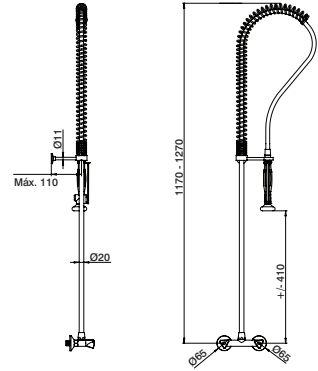

Misturadora parede

Wall mixer
Mezclador mural
Mélangeur murale

GVT1020 252,00 €

GOT0047

Misturadora parede c/ bica

Wall mixer w/ spout
Mezclador mural c/ caño
Mélangeur murale avec bec

GVT1021 282,50 €
GVT1022 299,80 €

GOT0047