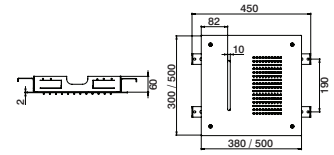

Chuveiro encastrar PREMIUM c/ cascata - anti-gota

Ceiling installation shower head PREMIUM w/ waterfall - anti-drips

Rociador empotrar PREMIUM c/ cascata - anti-goteo

Tête douche montage plafond PREMIUM avec cascade - anti-gouttes

HOI0047	38x38cm	643,90 €
HOI0046	50x50cm	803,80 €