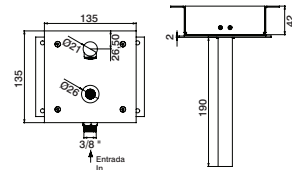

Torneira lavatório encastrar small

Concealed basin tap small
Grifo lavabo empotrar small
Robinet lavabo encastrer small

GEE8014	5 l/m | 6v	235,90 €
GEE8014TR	5 l/m | 220v	261,40 €
GEE8014L2	1,9 l/m | 6v	239,10 €
GEE8014TRL2	1,9 l/m | 220v	264,60 €