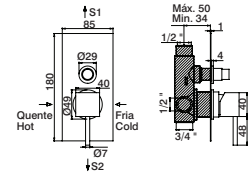

Misturadora banho - duche encastrar

Concealed bath - shower mixer
Monomando baño - ducha empotrar
Mitigeur bain - douche encastrer

GCT6019	S2 → (2 Saídas)	108,70 €

GOT0042

S2 →

S1 ↓

Conjunto duche N°7 - 2 saídas

N.7 shower set - 2 outlets
Conjunto ducha N°7 - 2 salidas
Ensemble douche N°7 - 2 sorties

		N°7	240,90 €

N°7:

- GCT6019   **Misturadora**
  Mixer
  Monomando
  Mitigeur
- GDI0014   **Tomada água c/ suporte**
  Water outlet
  Toma água
  Sortie d'eau
- GHT1310   **Flexível 150cm**
  Flexible
  Flexo
  Flexible
- GHT0026   **Chuveiro Telefone**
  Hand shower
  Mango Ducha
  Douchette
- HAT0530   **Haste Chuveiro 35cm**
  Shower arm 35cm
  Braço ducha 35cm
  Bras douche 35cm
- HOI0033   **Chuveiro 20x20cm SLIM**
  Shower head 20x20cm SLIM
  Rociador 20x20cm SLIM
  Pomme douche 20x20cm SLIM

Misturadora banheira

Bath mixer
Monomando bañera
Mitigeur baignoire

GCT6001		164,90 €
GCT6001S		145,80 €

GOT0042

GOT0081LL

6 l/m

20 l/m