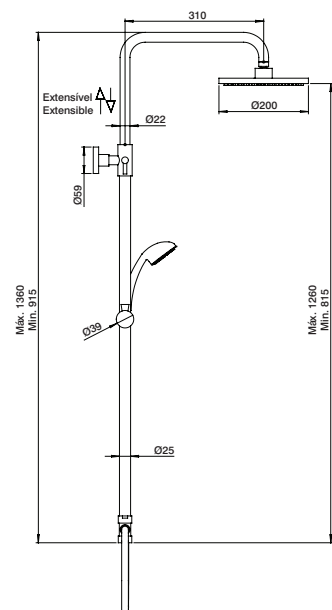

Coluna duche extensível c/ inversor H2MID
Shower column extensible w/ diverter H2MID
Columna ducha extensible c/ derivador H2MID
Colonne douche extensible avec inverseur H2MID

HCT0040EXT	☉ Ø20	163,20 €
HCT0040EXTPR		211,80 €