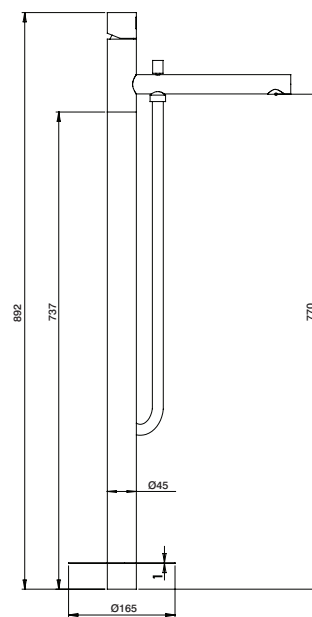

Misturadora banheira chão c/ inverter

Floor standing bath mixer with diverter
Monomando bañera de piso con derivador
Mitigeur baignoire au sol avec inverseur

GCT3501X

547,70 €

GOT0042 GOT0081LL 20 l/m 6 l/m