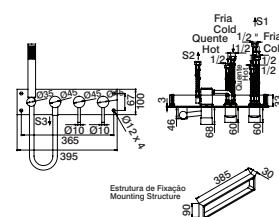

Misturadora banho - duche 4 furos BOX STILLO/TUBIS

4 holes bath - shower mixer BOX STILLO/TUBIS

Monomando baño - ducha BOX STILLO/TUBIS

Mitigeur bain - douche BOX STILLO/TUBIS

GCT7909F4P3BOX S3 → (3 Saídas) 736,90 €

GOT0042 6 l/m