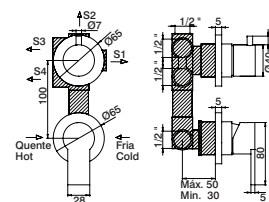

Conjunto duche N°6 - 3 saídas

N.6 shower set - 3 outlets
Conjunto ducha N°6 - 3 salidas
Ensemble douche N°6 - 3 sorties

N°6	515,00 €

N°6:

- GCT0009RS3   **Misturadora**
  Mixer
  Monomando
  Mítigeur
- GDI0012   **Tomada água c/ suporte**
  Water outlet
  Toma água
  Sortie d'eau
- GHT1310   **Flexível 150cm**
  Flexible
  Flexo
  Flexible
- GHT0023   **Chuveiro Telefone**
  Hand shower
  Mango Ducha
  Douchette
- HOI0106SLIM   **Chuveiro c/ cascata**
  Shower head + waterfall
  Rociador + cascada
  Pomme douche+cascade