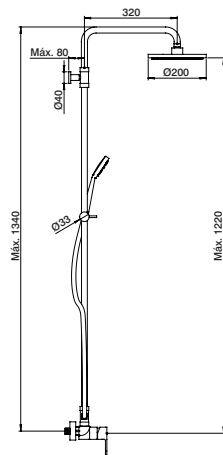

Misturadora duche encastrar

Concealed shower mixer
Monomando ducha empotrar
Mitigeur douche encastrer

GCT0509	S1 → (1 Saída)	56,10 €
GCT0509PR		74,60 €