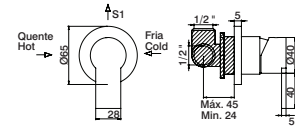

Misturadora duche encastrar espelho pequeno

Concealed shower mixer
Monomando ducha empotrar
Mitigeur de douche encastrer

GCT0009EP	S1 → (1 Saída)	58,60 €

GOT0042

Conjunto duche N°1 - 1 saída

N.1 shower set - 1 outlet
Conjunto ducha N°1 - 1 salida
Ensemble douche N°1 - 1 sortie

N°1	175,20 €

N°1:

- GCT0009EP **Misturadora**
  Mixer
  Monomando
  Mitigeur
- III0018 **Rampa 100cm**
  Sliding bar
  Barra ducha
  Barre Douche
- GHT1310 **Flexível 150cm**
  Flexible
  Flexo
  Flexible
- GHT0023 **Chuveiro Telefone**
  Hand shower
  Mango Ducha
  Douchette

Misturadora duche encastrar - 3 furos

3 holes concealed shower mixer
Monomando ducha empotrar
Mitigeur de douche encastrer

GCT0009F3P2	S2 → (2 Saídas)	201,50 €
GCT0009F3P3	S3 → (3 Saídas)	227,00 €

GOT0042

GOT0358 (S2)

GOT1262N (S3)

6 l/m