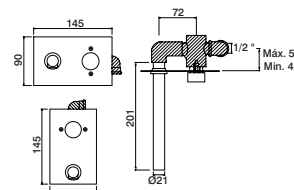

Torneira lavatório encastrar - horizontal / vertical

Concealed basin tap - horizontal / vertical
Grifo lavabo empotrar - horizontal / vertical
Robinet lavabo encastrer - horizontale / verticale

GKT0020	5 l/m	74,80 €
GKT0020L2	1,9 l/m	78,00 €
GKT0020TR	5 l/m	79,90 €