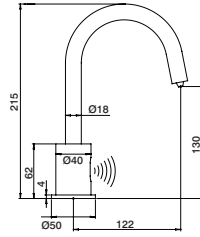

Doseador sabão bancada eletrônico

Electronic soap dispenser
Dispensador de jabón electrónico
Distributeur de savon électronique

GEE8501 163,50 €