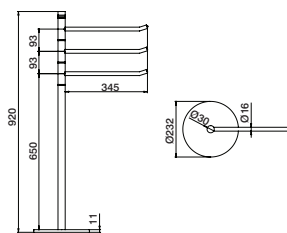

Toalheiro triplo pé GUTTA

Floor triple swivel towel rail GUTTA
Toallero triplo suelo GUTTA
Porte serviette triple de sol GUTTA

ITT0282		99,10 €