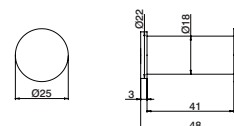

Cabide SLIM
Hook SLIM
Percha SLIM
Crochet SLIM

ITT0301	13,90 €
ITT0301PR	14,30 €
ITT0301DR	17,90 €
ITT0301NE	15,00 €
ITT0301OE	21,00 €