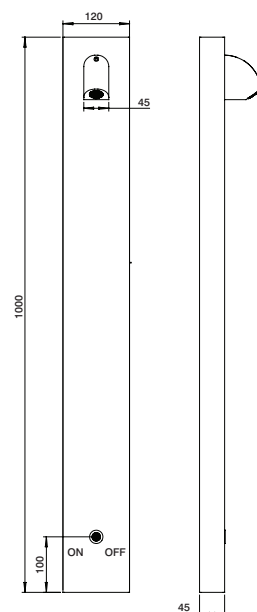

Painel duche inox on/off

S. steel shower panel on/off

Panel ducha inox on/off

Panneau douche inox on/off

GEE8080N 6v 376,80 €

EN 15091

GOT1511L6 6 l/m