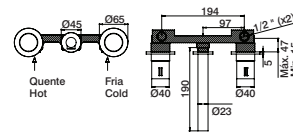

Misturadora bancada simples
Simple deck mounted mixer
Monomando lavabo encimera simples
Mitigeur pour bec

GCT3506S		62,70 €