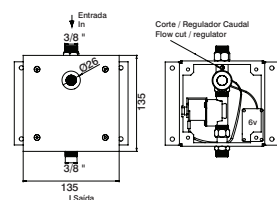

Fluxómetro urinol encastrar small

Concealed urinal flush valve small

Fluxor urinário empotrar small

Robinet urinoir encastrer small

GEE8036	6v	178,40 €
GEE8036TR	220v	210,30 €

EN 15091

1 - 15 l/m