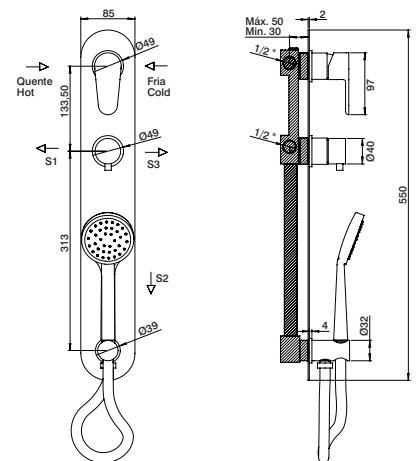

GCT0509F3V3	S3 → (3 Saídas)	297,80 €
GCT0509F3V3PR		389,70 €