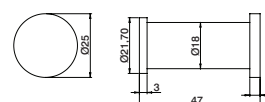

Cabide inox

S. steel hook
Percha inox
Crochet inox

ITT0501	13,90 €