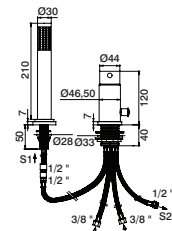

Conjunto banheira N°17 - 2 saídas

N.17 bath set - 2 outlets
Conjunto bañera N°17 - 2 salidas
Ensemble baignoire N°17 - 2 sorties

N°17 404,50 €

N°17:

GCT7001F2

Misturadora
Mixer
Monomando
Mitigeur

GKA0021E

Valv banheira c/ bica
Bath waste w/ spout
Desague bañera c/ año
Vidage baignoire avec bec