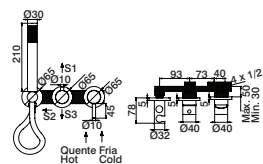

Conjunto duche Nº4 - 3 saídas

N.4 shower set - 3 outlets
Conjunto ducha Nº4 - 3 salidas
Ensemble douche Nº4 - 3 sorties

Nº4 335,50 €

Nº4:

GCT7909F3A3 **Misturadora**
Mixer
Monomando
Mitigeur

HAT0505 **Haste Chuveiro 35cm**
Shower arm 35cm
Braço ducha 35cm
Bras douche 35cm

HOI0048 **Chuveiro Ø25cm SLIM**
Shower head Ø25cm SLIM
Rociador Ø25cm SLIM
Pomme douche Ø25cm SLIM

2 x HOI0007 **Chuveiro MINI**
MINI shower
MINI rociador
Pomme douche MINI