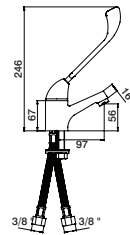

Monocomando lavatório

Basin mixer
Mezclador lavabo
Mitigeur lavabo

GVT9903	5-8 l/m	41,40 €
GVT9903ECO	12 l/m	35,10 €

Monocomando banca

Kitchen mixer
Mezclador fregadero
Mitigeur cuisine

GVT9911	8 l/m	55,60 €
GVT9911ECO	12 l/m	34,30 €