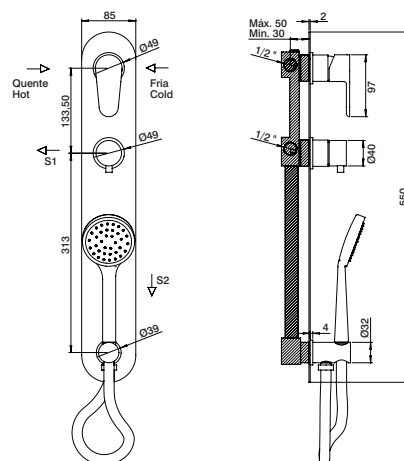

Shower arm 15cm
 Braço ducha 15cm
 Bras douche 15cm

HOI0048

Chuveiro Ø25cm SLIM

Shower head Ø25cm SLIM
 Rociador Ø25cm SLIM
 Pomme douche Ø25cm SLIM

2 x HOI0007

Chuveiro MINI

MINI shower
 MINI rociador
 Pomme douche MINI