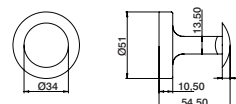

Cabide GUTTA

Hook GUTTA
Percha GUTTA
Crochet GUTTA

ITT0201 10,40 €