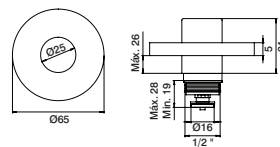

Castelo universal baixo torneira passagem

Stop tap head
Montura p/ grifo paso
Tête robinet d'arrêt

GCT7075	1/2"	10,60 €

GOT0047