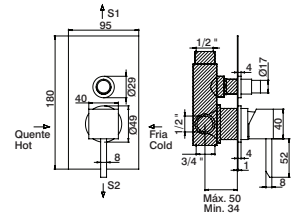

Misturadora banho - ducha encastrar

Concealed bath - shower mixer
Monomando baño - ducha empotrar
Mitigeur bain - douche encastrer

GCT1419 S2 → (2 Saída) 105,20 €