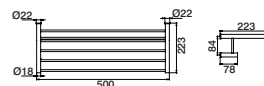

Prateleira porta toalhas SLIM

Towel rack shelf SLIM
Repisa toallero SLIM
Porte serviette étagère SLIM

ITT0318	50cm	127,70 €
ITT0318PR		147,40 €
ITT0318DR		241,70 €
ITT0318NE		154,00 €
ITT0318OE		244,80 €