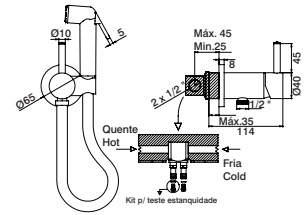

Misturadora semi-encastar c/ kit higiénico

Concealed mixer w/ hygienic set
Monomando empotrar c/ kit higienico
Mitigeur encastré avec kit higiénique

GCT9522RV		128,20 €
GCT9522RVNE		144,80 €
GCT9522RVOE		191,90 €

Misturadora ducha semi-encastar monobloco

Shower single hole mixer
Monomando ducha monobloque
Mitigeur douche monobloc

GCT0302MONRV		142,20 €
GCT0302MONRVNE		195,80 €
GCT0302MONRVOE		244,20 €