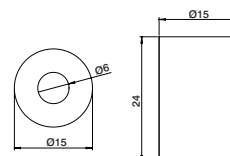

kit fixação pladur mist. encastrar 09F3/09RS/09S/20V/21V

Fixing kits to plasterboard walls mixers 09F3/09RS/09S/20V/21V

Kits fijación paredes de cartón-yeso mezcladores 09F3/09RS/09S/20V/21V

Kits fixation aux murs en plaques plâtre mitigeurs 09F3/09RS/09S/20V/21V

GDT5102 5,80 €

kit fixação pladur mist. encastrar 09F3V

Fixing kits to plasterboard walls mixers 09F3V

Kits fijación paredes de cartón - yeso mezcladores 09F3V

Kits fixation aux murs en plaques plâtre mitigeurs 09F3V

GDT5103 7,80 €