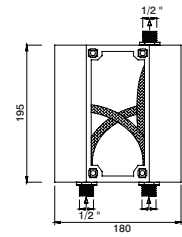

Misturadora duche BOX STILLO/TUBIS

Shower mixer BOX STILLO/TUBIS
Monomando ducha BOX STILLO/TUBIS
Mitigeur douche BOX STILLO/TUBIS

GCT7909BOX 123,70 €

Misturadora duche BOX CUBUS N

Shower mixer BOX CUBUS N
Monomando ducha BOX CUBUS N
Mitigeur douche BOX CUBUS N

GCT1409BOX 151,80 €

GCT7909BOX
GCT1409BOX

Caixa pré-instalação - duche

Pre-installation box - shower
Caja preinstalación - ducha
Boite Pré-installation - douche

GDT9910F 70,80 €

Misturadora duche 2 furos BOX STILLO/TUBIS

2 holes shower mixer BOX STILLO/TUBIS
Monomando ducha BOX STILLO/TUBIS
Mitigeur douche BOX STILLO/TUBIS

GCT7909F2BOX 159,40 €

Misturadora duche 2 furos BOX CUBUS N

2 holes shower mixer BOX CUBUS N
Monomando ducha BOX CUBUS N
Mitigeur douche BOX CUBUS N

GCT1409F2BOX 191,40 €