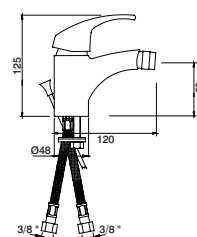

Misturadora bidé

Bidet mixer
Monomando bide
Mitigeur bidet

GTT2007		39,50 €
GTT2008	VDA	43,70 €

Misturadora duche

Shower mixer
Monomando ducha
Mitigeur douche

GTT2002		54,00 €