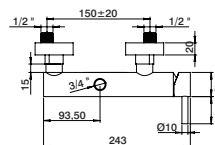

GOT0357

10 l/m