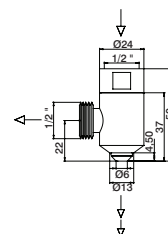

Chuveiro massagens hospitalar
Hand shower 3 jets
Mango ducha 3 jet
Douchette 3 jets
GHT0070 17,80 €