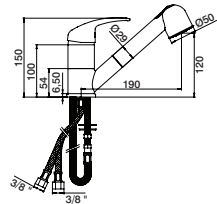

Misturadora banca vertical CUBUS
Vertical sink mixer CUBUS
Monomando fregadera vertical CUBUS
Mitigeur évier verticale CUBUS
GCT0413 137,00 €