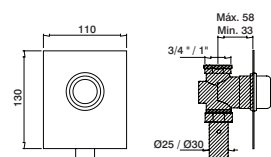

Fluxómetro sanita encastrar anti-vandalismo

Concealed WC flush vandal proof valve
Fluxor antivandálico empotrar
Robinet WC inviolable encastrer

GKT0300AV	3/4"	65,20 €
GKT0301AV	1"	70,80 €