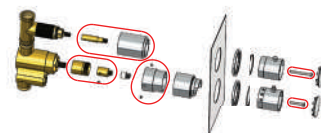

Kit aumento p/ mist. termostática c/ inversor 1 saída
Extension kit for thermostatic mixer w/ diverter 1 outlet
Alargadera p/ mezclador termostático c/ derivador 1 salida
Kit rallonge pour mitigeur thermostatique inverseur 1 sortie
GDT5022   2cm   75,40 €