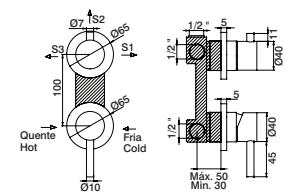

Misturadora duche encastrar argolas

Concealed shower mixer
Monomando ducha empotrar
Mitigeur douche encastrer

GCT7909RS3 S3 → (3 Saídas) 149,90 €