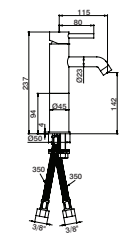

Misturadora lavatório média

Medium basin mixer
Monomando lavabo medio
Mitigeur lavabo demi hauteur

GCT7005BS		93,10 €
GCT7005B	VCC	100,80 €