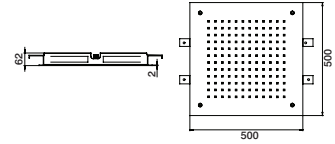

Chuveiro encastrar - anti-gota PREMIUM

Ceiling installation shower head - anti-drips PREMIUM

Rociador empotrar techo - anti-goteo PREMIUM

Tête douche montage plafon - anti-gouttes PREMIUM

HOI0045	50x50cm	792,80 €
HOI0045PR		869,20 €
HOI0045DR		916,00 €
HOI0045NE		815,70 €
HOI0045OE		953,10 €
HOI0045CC		835,00 €

12 l/m