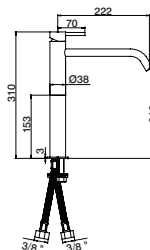

Misturadora lavatório alta

High basin mixer
Monomando lavabo alta
Mitigeur lavabo haute

GCT0305CC	VCC	126,90 €