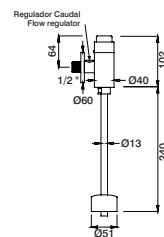

Torneira esquadria urinol

Angle urinal tap
 Grifo angular urinario
 Robinet équerre urinoir

GKT0031	28,60 €
GKT0031TR	33,70 €
GKT0031AB	42,60 €

Torneira passagem exterior urinol

Exterior straight urinal tap
 Grifo urinario exterior
 Robinet équerre droit