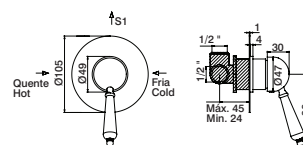

S1
↓

Conjunto duche Nº1 - 1 saída

N.1 shower set - 1 outlet
Conjunto ducha Nº1 - 1 saída
Ensemble douche Nº1 - 1 sortie

	Nº1	136,70 €

Nº1:

GLT1009	Misturadora Mixer Monomando Mitigeur
GDI0010	Tomada água Water outlet Toma água Sortie d'eau
GHT1310	Flexível 150cm Flexible Flexo Flexible
GHT0010	Chuveiro Telefone Hand shower Mango Ducha Douchette
GHT2786	Suporte Rotativo Wall bracket Soporte Support