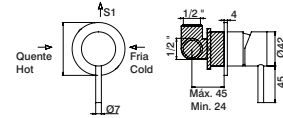

GOT0042

Nº1:

- GIT0009 **Misturadora**
  Mixer
  Monomando
  Mitigeur
- GDI0023 **Tomada água c/ suporte**
  Water outlet
  Toma água
  Sortie d'eau
- GHT1518 **Flexível 150cm**
  Flexible
  Flexo
  Flexible
- GHT0069 **Chuveiro Telefone**
  Hand shower
  Mango Ducha
  Douchette
- GHT2795 **Suporte Rotativo**
  Wall bracket
  Soporte
  Support