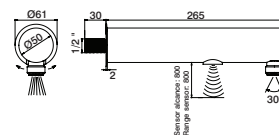

Chuveiro

Shower head
 Rociador
 Pomme douche

HOI0070 Ø20cm 142,00 €

10 l/m

Haste Chuveiro

Shower arm
 Brazo ducha
 Bras douche

HAT0600 35cm 37,10 €

Torneira duche electrónico compacta c/ chuveiro rótula 6V