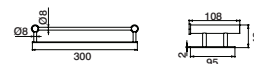

Prateleira porta toalhas 50cm inox

S. steel towel rack with arm 50cm
Portatoallas inox 50cm
Porte serviettes étagère inox 50cm

ITT0518	50cm	127,70 €