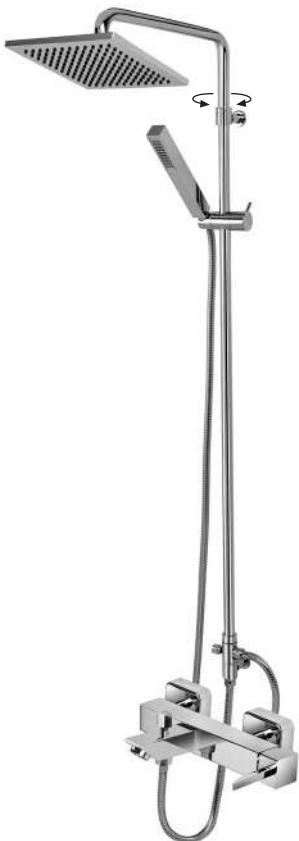

Misturadora banheira c/ coluna e inversor
Bath mixer w/ column and diverter
Monomando baño con columna e derivador
Mitigeur baignoire avec colonne et inverseur

GCT1401E		20x20	358,30 €