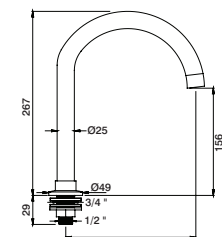

GDT0027 33,80 €

GOT0252L8

8 l/m

Bica bancada rotativa

Swivel spout

Caño lavabo rotativo

Bec rotative

GDT0028 36,70 €