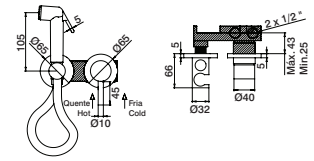

Misturadora encastrar c/ kit higiénico

Concealed mixer w/ hygienic set
Monomando empotrar c/ kit higienico
Mitigeur encastré avec kit hygiénique

GCT9524	112,40 €
GCT9524PR	139,00 €
GCT9524DR	158,10 €
GCT9524NE	123,60 €
GCT9524OE	164,70 €