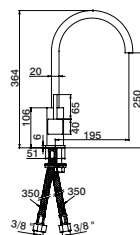

Mist. banca 90° bica retrátil STILLO
Sink mixer 90° w/ extractable spout STILLO
Monomando fregadera 90° caño extraíble STILLO
Mitigeur évier 90° avec bec rétractable STILLO
GCT7015EVO3 102,90 €

Mist. banca 45° chuveiro retrátil STILLO
Sink mixer w/ extractable shower STILLO
Monomando fregadera rociador extraíble STILLO
Mitigeur évier avec douche rétractable STILLO
GCT7015 2 Jets 103,30 €

Misturadora banca vertical CUBUS
Vertical sink mixer CUBUS
Monomando fregadera vertical CUBUS
Mitigeur évier verticale CUBUS
GCT0413 137,00 €

Misturadora bica alta CUBUS
High spout mixer CUBUS
Monomando caño alto CUBUS
Mitigeur bec haut CUBUS
GCT0413PR 172,80 €