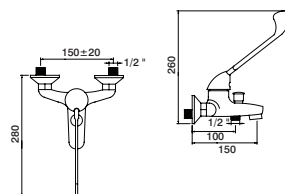

Misturadora duche

Shower mixer
Mezclador ducha
Mitigeur douche

GVT9902 57,70 €