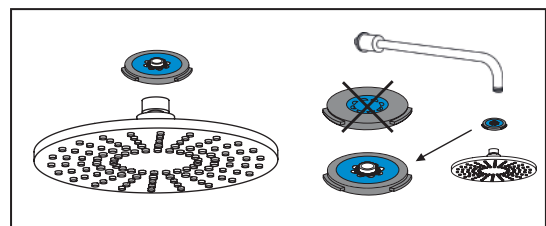

Para nós é líquido: agir hoje garante o amanhã.

For us is clear: act today to ensure tomorrow.

Para nosotros el agua es vida: tomar medidas hoy nos asegura el mañana.

Pour nous, il est évident qu'en agissant dès aujourd'hui nous préparons demain.

Cartucho
Cartridge
Cartucho
Cartuche

tubis

Funcionamento

“Abertura Duplo Patamar”:

Funciona em dois patamares, com resistência de um “clic” entre os patamares de fluxo reduzido(4,5Lts) e fluxo total (8 Lts).

“Opening Double Level Flow Rate”

It works in two flow rate levels, with resistance of a “clic” between the reduced (4,5Lts) and total (8 Lts) flows.

“Apertura con Doble Nivel”

Funciona en dos niveles, con resistencia de un “clic” entre los niveles de flujo reducido (4,5Lts) y flujo total (8 Lts).

“Ouverture avec Double Niveau”

Il fonctionne à deux niveaux, avec une résistance d'un “clic” entre les niveaux de débits réduit (4,5Lts) et total (8 Lts).

Vantagens

“Grande Economia de Água”

A resistência do “clic”, força a opção de abertura em fluxo reduzido, com economia de 50% no consumo de água.

“Saving water”

The “clic” resistance allows the option of reduced flow opening, with 50% saving in water consumption.

“Ahorro del agua.”

La resistencia al “clic” permite la opción de apertura de flujo reducida, con un ahorro del 50% en el consumo de agua.

“Économie d'eau”

La résistance au «clic» permet l'option d'une ouverture à débit réduit avec une économie d'eau de 50%.

Limitadores de caudal:

Flow limiter:

Limitador de caudal:

Limiteur de débit:

- -Chuveiro fixo: **10lts/m**
- -Shower rose: **10lts/m**
- -Rociador: **10lts/m**
- -Pomme douche: **10lts/m**

- -Chuveiro de mão: **6lts/m**
- -Handshower: **6lts/m**
- -Mango Ducha: **6lts/m**
- -Douchette: **6lts/m**