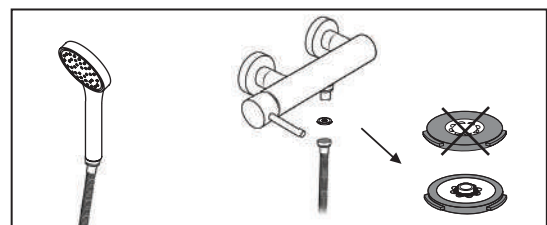

Para nós é líquido: agir hoje garante o amanhã.

For us is clear: act today to ensure tomorrow.

Para nosotros el agua es vida: tomar medidas hoy nos asegura el mañana.

Pour nous, il est évident qu'en agissant dès aujourd'hui nous préparons demain.

Cartucho
Cartridge
Cartucho
Cartuche

Funcionamento

“Abertura Duplo Patamar”:

Funciona em dois patamares, com resistência de um “clic” entre os patamares de fluxo reduzido(4,5Lts) e fluxo total (8 Lts).

“Opening Double Level Flow Rate”

It works in two flow rate levels, with resistance of a “clic” between the reduced (4,5Lts) and total (8 Lts) flows.

“Apertura con Doble Nivel”

Funciona en dos niveles, con resistencia de un “clic” entre los niveles de flujo reducido (4,5Lts) y flujo total (8 Lts).

“Ouverture avec Double Niveau”

Il fonctionne à deux niveaux, avec une résistance d'un “clic” entre les niveaux de débits réduit (4,5Lts) et total (8 Lts).

Vantagens

“Grande Economia de Água”

A resistência do “clic”, força a opção de abertura em fluxo reduzido, com economia de 50% no consumo de água.

“Saving water”

The “clic” resistance allows the option of reduced flow opening, with 50% saving in water consumption.

“Ahorro del agua.”

La resistencia al “clic” permite la opción de apertura de flujo reducida, con un ahorro del 50% en el consumo de agua.

“Économie d'eau”

La résistance au «clic» permet l'option d'une ouverture à débit réduit avec une économie d'eau de 50%.

Limitadores de caudal:

Flow limiter:

Limitador de caudal:

Limiteur de débit:

- -Chuveiro fixo: 10lts/m
- -Shower rose: 10lts/m
- -Rociador: 10lts/m
- -Pomme douche: 10lts/m

- -Chuveiro de mão: 6lts/m
- -Handshower: 6lts/m
- -Mango Ducha: 6lts/m
- -Douchette: 6lts/m