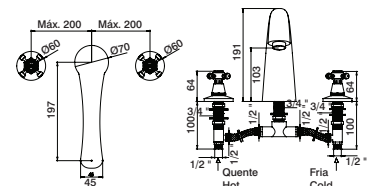

Misturadora banheira bancada - 3 furos
3 holes deck mounted bath mixer
Mezclador borde bañera 3 agujeros
Mélangeur baignoire 3 trous

GLT1001F3	179,70 €
GLT1001F3DR	257,10 €
GLT1001F3BC	234,50 €
GLT1001F3LE	246,40 €

Misturadora banheira bancada - 5 furos
5 holes deck mounted bath mixer
Mezclador borde bañera 5 agujeros
Mélangeur baignoire 5 trous

GLT1001F5	298,60 €
GLT1001F5DR	587,80 €
GLT1001F5BC	373,20 €
GLT1001F5LE	498,10 €