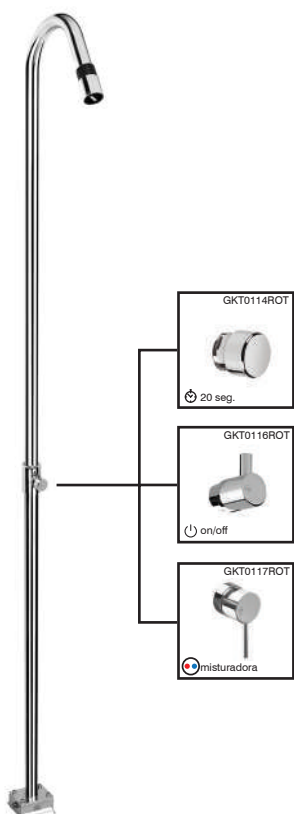

Coluna duche inox chuveiro anti-calcário
Anti-limescale s. steel column
Columna ducha inox rociador antical
Colonne douche inox pomme anti-calcaire

GKT0114ROT	⊕	423,00 €
GKT0116ROT	⊖	436,00 €
GKT0117ROT	⊕	455,60 €