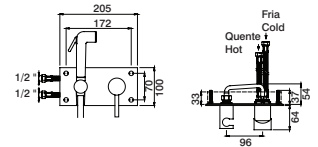

GCT9525BOX 164,50 €

Caixa pré-instalação - nobidet
 Pre-installation box - nobidet
 Caja preinstalación - nobidet
 Boite Pré-installation - nobidet

GDT9910A 62,50 €

ofa chuveiros

shower head
rociadores
pommes douche