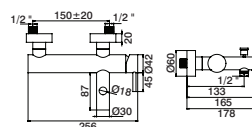

GOT0042

GOT0939

6 l/min

20 l/min