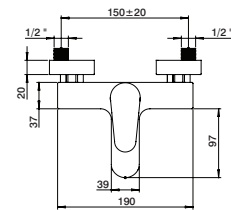

Misturadora banheira

Bath mixer
Monomando bañera
Mitigeur baignoire

GCT0501		94,40 €
GCT0501PR		148,60 €
GCT0501S		79,80 €
GCT0501SPR		111,80 €

Misturadora banheira c/ coluna e inversor

Bath mixer w/ column and diverter
Monomando baño con columna e derivador
Mitigeur baignoire avec colonne et inverseur

GCT0501E	Ø20	272,90 €
GCT0501EPR		402,90 €