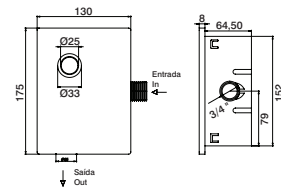

Fluxómetro horizontal

Horizontal WC flush
Fluxor horizontal
Robinet de chasse WC horizontal

GKT0308 3/4" 46,10 €

4 seg.

GOT1183

Fluxómetro encastrar em caixa

Concealed WC flush valve with box
Fluxor empotrar c/ caja
Robinet de chasse WC

GKT0302 3/4" 152,50 €

6 seg.

Fluxómetro simples p/ GKT0302

WC flush for GKT0302
Fluxor p/ GKT0302
Robinet de chasse WC à GKT0302

GKT0304 3/4" 59,80 €

6 seg.

Tubo p/ fluxómetro (GKT0302/5N/6/7)

WC flush tube (GKT0302/5N/6/7)
Tubo descarga fluxor (GKT0302/5N/6/7)
Tube évacuation robinet WC (GKT0302/5N/6/7)

GKT2911E Ø28 - 60x20cm 23,00 €