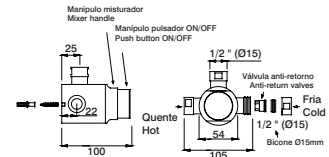

Misturadora duche (p/ canalização exterior)

Shower mixer (for outdoor plumbing)
Mezclador ducha exterior (p/ canalización exterior)
Mitigeur douche (pour conduits externes)

GKT0119		117,10 €
GKT0119TR	↔	122,20 €
GKT0119AB	🔒	131,10 €