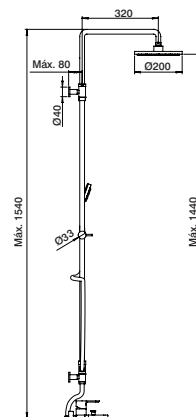

Conjunto duche Nº8 - 3 saídas

N.8 shower set - 3 outlets
Conjunto ducha Nº8 - 3 salidas
Ensemble douche Nº8 - 3 sorties

Nº8	334,30 €

Nº8: GCT0509S3

Misturadora

Mixer
Monomando
Mitigeur

GDI0019

Tomada água c/ suporte

Water outlet
Toma água
Sortie d'eau

GHT1516

Flexível 150cm

Flexible
Flexo
Flexible

GHT0029

Chuveiro Telefone

Hand shower
Mango Ducha
Douchette

HAT0512

Haste Chuveiro 15cm

Shower arm 15cm
Braço ducha 15cm
Bras douche 15cm

HOI0048

Chuveiro Ø25cm SLIM

Shower head Ø25cm SLIM
Rociador Ø25cm SLIM
Pomme douche Ø25cm SLIM

2 x HOI0007

Chuveiro MINI

MINI shower
MINI rociador
Pomme douche MINI

Misturadora banheira

Bath mixer
Monomando bañera
Mitigeur baignoire

GCT0501		94,40 €
GCT0501PR		148,60 €
GCT0501S		79,80 €
GCT0501SPR		111,80 €

Misturadora banheira c/ coluna e inversor

Bath mixer w/ column and diverter
Monomando baño con columna e derivador
Mitigeur baignoire avec colonne et inverseur

GCT0501E	Ø20	272,90 €
GCT0501EPR		402,90 €