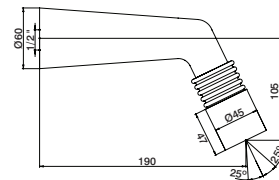

Chuveiro anti-calcário c/ haste STILLO

Anti-lemestone shower head w/ arm STILLO
Rociador anti-calcário c/ brazo STILLO
Tête anti-calcaire avec bras STILLO

HOI0010		68,80 €

10 l/m