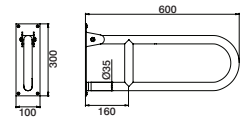

Inox AISI 304