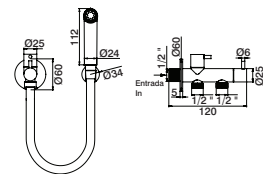

Torneira dupla saída c/ kit higiénico

Doble output tap w/ hygienic set
Grifo doble salida c/ kit higienico
Robinet double sortie avec kit hygiénique

GCT9520DS 45,30 €