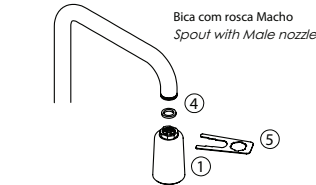

Instalação | Installation :