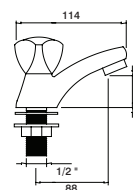

Torneira lavatório

Basin tap
Grifo lavabo
Robinet lavabo

GLT0520		17,70 €