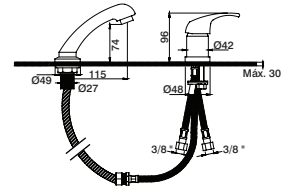

GVT0070 79,10 €

acessórios | accessories | accesorios | accessoires

Chuveiro

Hand shower
 Mango ducha
 Douchette

GHT0030 14,70 €

Flexível

Flexible
 Flexo
 Flexible

GHT1890 16,80 €
 F3/8"xM15 - 120cm