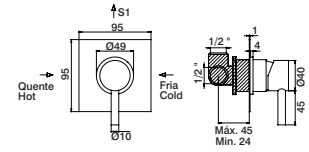

GCT7902SSN		109,70 €
------------	--	----------

Misturadora duche encastrar

Concealed shower mixer
 Monomando ducha empotrar
 Mitigeur douche encastrer

GCT7909A S1 → (1 Saída) 59,30 €

Conjunto duche Nº2 - 1 saída