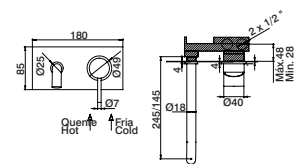

Misturadora lavatório encastrar placa

Concealed basin mixer
Monomando lavabo empotrar
Mitigeur lavabo encastrer

GCT0320B24	↪ 24cm	112,90 €
GCT0320B24PR		149,90 €
GCT0320B24DR		158,00 €
GCT0320B24NE		132,40 €
GCT0320B24OE		171,90 €
GCT0320B14	↪ 14cm	110,30 €
GCT0320B14PR		147,70 €
GCT0320B14DR		155,50 €
GCT0320B14NE		129,80 €
GCT0320B14OE		168,50 €