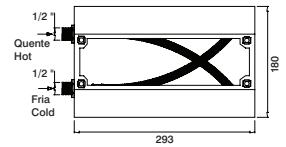

Mist. encastrar c/ kit higiénico BOX
Concealed mixer w/ hygienic set BOX
Monomando empotrar c/ kit higienico BOX
Mitigeur encastré avec kit hygiénique BOX

GCT9525BOX 164,50 €