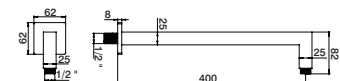

Haste chuveiro mural quadrada

Square Wall shower arm
Brazo ducha mural cuadrada
Bras douche murale carré

HAT0503	40cm	44,20 €