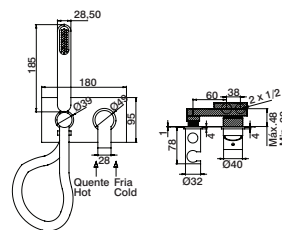

Misturadora duche encastrar - 2 furos

Concealed shower mixer
Monomando de ducha empotrar
Mitigeur de douche encastrer

GCT0009F2A1 S1 → (1 Saída) 105,40 €