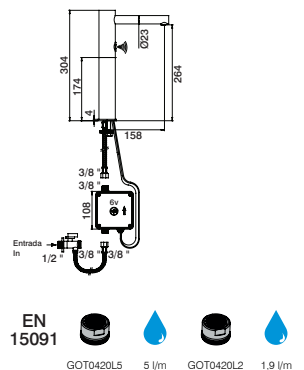

Torneira lavatório cisne

Swan basin tap
Grifo lavabo cisne
Robinet lavabo cygne

GEE8012N	5 l/m 6v	215,40 €
GEE8012NTR	5 l/m 220v	240,90 €
GEE8012NL2	1,9 l/m 6v	218,60 €
GEE8012NTRL2	1,9 l/m 220v	244,10 €