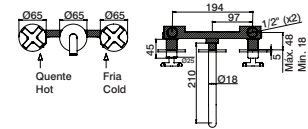

Misturadora lavatório

Basin mixer
Mezclador lavabo
Mélangeur lavabo

GCT3003N		110,30 €
GCT3004N	VCC	118,00 €
GCT3004NPR	VCC	151,10 €
GCT3004NOE	VCC	188,70 €

Misturadora lavatório 3 furos

3 hole basin mixer
Mezclador lavabo 3 agujeros
Mélangeur lavabo 3 trous

GCT3004AN	VCC	147,90 €
GCT3004ANPR	VCC	182,40 €
GCT3004ANOE	VCC	215,50 €

Misturadora lavatório encastrar

Concealed basin mixer
Mezclador lavabo empotrar
Mélangeur lavabo encastrer

GCT3020N		144,10 €
GCT3020NPR		179,80 €
GCT3020NOE		209,30 €

Misturadora lavatório encastrar

Concealed basin mixer
Mezclador lavabo empotrar
Mélangeur lavabo encastrer

GCT3020NB24	↪ 24cm	150,50 €
GCT3020NB24PR		186,20 €
GCT3020NB24OE		215,70 €
GCT3020NB14	↪ 14cm	147,90 €
GCT3020NB14PR		183,60 €
GCT3020NB14OE		213,10 €