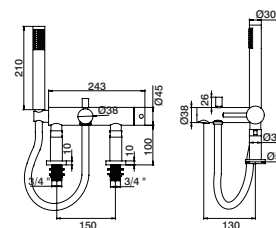

Misturadora banheira bancada

Deck mounted bath stand mixer
Monomando borde bañera
Mitigeur baignoire

GCT7001B 211,60 €