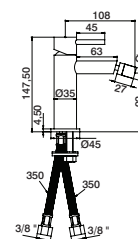

Misturadora bidé

Bidet mixer
Monomando bide
Mitigeur bidet

GIT0007		140,20 €
GIT0008	VCC	149,70 €

Misturadora duche

Shower mixer
Monomando ducha
Mitigeur douche

GIT0002		286,40 €