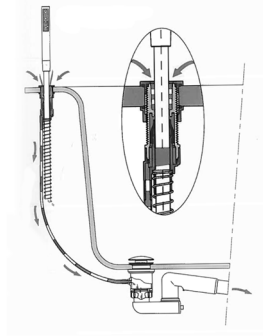

Anti-Gota Misturadora banheiro bancada

Deck mounted bracket w/ drip draining kit
Suporte repisa con goteo drenante
Support avec système anti-gouttes

GHT2820	142,20 €
GHT2820PR	159,20 €
GHT2820DR	162,20 €
GHT2820NE	154,60 €
GHT2820OE	166,30 €
GHT2820LE	154,60 €