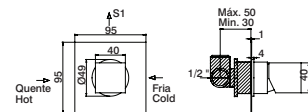

Nº1:

GCT5009 **Misturadora**
Mixer
Monomando
Mitigeur

GDI0013 **Tomada água**
Water outlet
Toma água
Sortie d'eau

GHT1310 **Flexível 150cm**
Flexible
Flexo
Flexible

GHT0014 **Chuveiro telefone**
Hand shower
Mango Ducha
Douchette

III0006N **Rampa 70cm**
Sliding bar
Barra ducha
Barre Douche