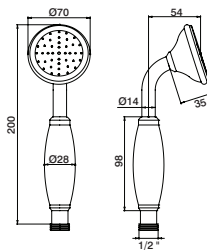

Chuveiro mão NEOSTAR

Hand shower NEOSTAR
Mango ducha NEOSTAR
Douchette NEOSTAR

GHT0010	Ø7cm	23,60 €
GHT0010DR		31,20 €
GHT0010LE		28,40 €

6 l/m