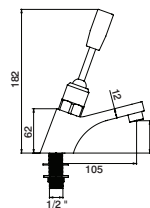

Torneira lavatório alavanca

Lever basin tap
Grifo lavabo temporizado palanca
Robinet lavabo levier

GKT0010N	5 l/m	52,10 €