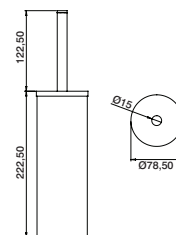

Porta piaçaba compacto inox

S. steel toilet brush set
Escobillero inox
Porte balayette inox

ITT0510	56,80 €

Prateleira esponjeira 30cm inox

S. steel sponge basket 30cm
Repisa jabonera inox 30cm
Porte Éponge inox 30cm

ITT0517	30cm	72,80 €