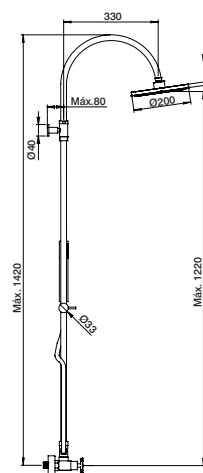

Misturadora bidé

Bidet mixer
Mezclador bide
Mélangeur bidet

GCT3007N		111,60 €
GCT3008N	VCC	119,30 €
GCT3008NPR	VCC	152,40 €
GCT3008NOE	VCC	190,00 €

Misturadora bidé 3 furos

Bidet mixer
Mezclador bide
Mélangeur bidet

GCT3008AN	VCC	149,20 €
GCT3008ANPR	VCC	183,60 €
GCT3008ANOE	VCC	216,80 €

Misturadora duche

Shower mixer
Mezclador ducha
Mélangeur douche

GCT3002N		114,00 €
GCT3002NPR		158,60 €
GCT3002NOE		263,10 €
GCT3002SN		93,30 €
GCT3002SNPR		127,80 €
GCT3002SNOE		154,50 €

Misturadora duche c/ coluna e inversor

Shower mixer w/ column and diverter
Mezclador ducha con columna e derivador
Mélangeur douche avec colonne et inverseur

GCT3002BN		Ø20	297,10 €
GCT3002BNPR			401,00 €
GCT3002BNOE			625,40 €