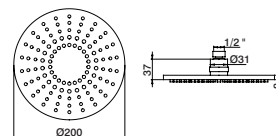

Haste Chuveiro

Shower arm
Brazo ducha
Bras douche

HAT0505CC 35cm 35,90 €

mattis

sensações de robustez e suavidade
a feeling of robustness and smoothness

PR

ofa mattis

Para nós é líquido: agir hoje garante o amanhã.