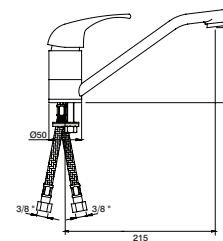

Misturadora banca bica baixa MONOMIX

Sink mixer low spout MONOMIX
Monomando fregadera caño bajo MONOMIX
Mitigeur évier bec bas MONOMIX

GTT1011 51,80 €
GTT1011ECO 29,20 €