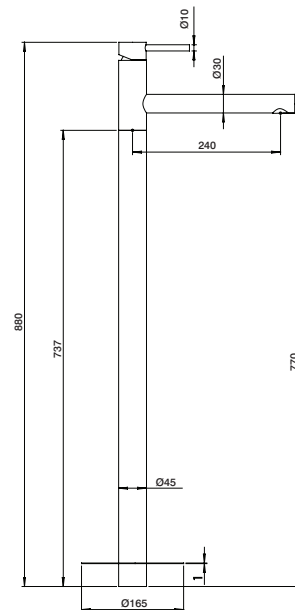

Misturadora banheira chão simples

Floor standing bath mixer
Monomando bañera de piso
Mitigeur baignoire au sol

GCT7901V 491,60 €