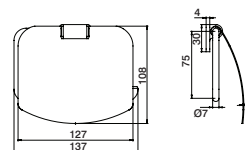

Porta rolos c/ tampa GUTTA

Roll holder w/ tamp GUTTA
Porta rollos papier c/ tapa GUTTA
Porte rouleau avec couvercle GUTTA

ITT0215		25,20 €