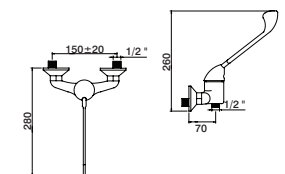

GVT9902 57,70 €

Misturadora duche c/ chuveiro stop

Shower mixer w/ stop shower
Mezclador ducha c/ ducha stop
Mitigeur douche - douchette avec stop

GVT9902CT 57,70 €

Torneira serviço

Wall tap
Grifo servicio
Robinet mural