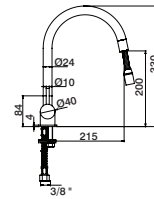

Mist. banca bica alta retrátil STILLO

Sink mixer w/ extractable high spout STILLO
Monomando fregadera caño alto extraíble STILLO
Mitigeur évier bec haute rétractable STILLO

GCT7014EXT 112,50 €