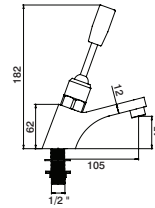

Torneira lavatório temporizada

Self closing basin tap
Grifo lavabo temporizado
Robinet lavabo temporisé

GKT0010N	5 l/m	52,10 €