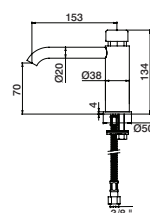

Torneira lavatório angular

Angular basin tap
Grifo lavabo angular
Robinet lavabo angulaire

GKT0004	5 l/m	53,60 €
GKT0004L2	1,9 l/m	56,80 €
GKT0004TR	5 l/m	58,70 €

Torneira lavatório

Basin tap
Grifo lavabo
Robinet lavabo

GKT0005	5 l/m	50,90 €
GKT0005L2	1,9 l/m	54,10 €
GKT0005TR	5 l/m	56,00 €

Torneira lavatório alavanca

Lever basin tap
Grifo lavabo palanca
Robinet lavabo levier

GKT0017	5 l/m	64,90 €
GKT0017L2	1,9 l/m	68,10 €

Torneira lavatório c/ bica longa

Basin tap w/ long spout
Grifo lavabo c/ bica larga
Robinet lavabo a/ long bec

GKT0505	5 l/m	53,60 €
GKT0505L2	1,9 l/m	56,80 €

Torneira lavatório média

Medium basin tap
Grifo lavabo media
Robinet lavabo moyenne

GKT0006	5 l/m	61,60 €
GKT0006L2	1,9 l/m	64,80 €