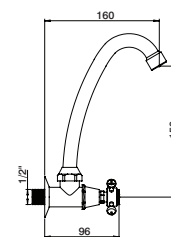

Torneira parede bica móvel 5000

Mobile spout wall tap 5000

Grifo de pared caño móvil 5000

Robinet mural bec mobile 5000

GLT0533 18,20 €

Chuveiro 2 jets p/ misturadora GCT0317 / GCT7017
 2 Jets Spray shower for mixer GCT0317 / GCT7017
 Ducha 2 jets p/ monomando GCT0317 / GCT7017
 Douche 2 jets pour mitigeur GCT0317 / GCT7017
 GHT0038 24,40 €