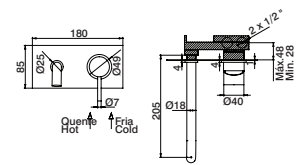

Misturadora lavatório encastrar placa

Concealed basin mixer
Monomando lavabo empotrar
Mitigeur lavabo encastrer

GCT0320	105,20 €
GCT0320PR	144,10 €
GCT0320DR	152,90 €
GCT0320NE	127,40 €
GCT0320OE	167,20 €