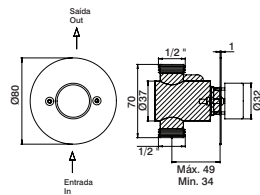

Concealed basin tap

Grifo lavabo empotrar

Robinet lavabo encastrer

GKT0051		31,10 €
---------	--	---------

6 seg.

GOT0787

Torneira parede

Wall tap