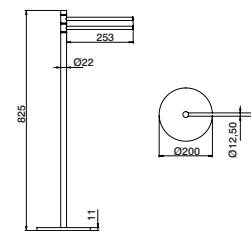

Toalheiro duplo pé SLIM

Floor double swivel towel rail SLIM
Toallero double suelo SLIM
Porte serviette double de sol SLIM

ITT0381		125,90 €
ITT0381PR		151,10 €
ITT0381DR		220,20 €
ITT0381NE		144,80 €
ITT0381OE		223,30 €