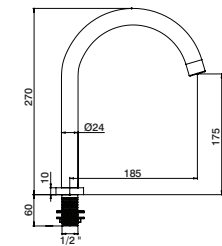

GDT0027 33,80 €

GOT0252L8

8 l/m

Bica bancada rotativa

Swivel spout

Caño lavabo rotativo

Bec rotative

GDT0028 36,70 €