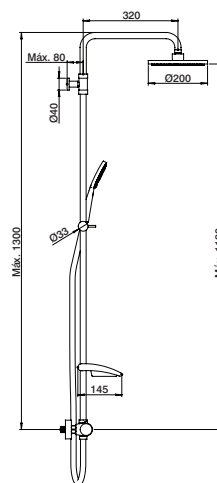

Misturadora duche termostática encastrar

Concealed thermostatic shower mixer
Monomando ducha termostático empotrar
Mitigeur douche thermostatique encastrer

GCT7909T	S1 → (1 Saída)	194,00 €
GCT7909TPR		236,50 €
GCT7909TDR		250,60 €
GCT7909TNE		223,60 €
GCT7909TOE		269,70 €

Misturadora banho - duche termostática encastrar

Concealed thermostatic bath - shower mixer
Monomando baño - ducha termostático empotrar
Mitigeur bain - douche thermostatique encastrer

GCT7919T	S2 → (2 Saídas)	243,10 €
GCT7919TPR		295,60 €
GCT7919TDR		311,90 €
GCT7919TNE		279,50 €
GCT7919TOE		333,90 €

Misturadora duche termostática c/ inversor integrado + coluna

Simple thermostatic shower mixer with diverter + column
Monomando ducha termostático c/ derivador + columna
Mitigeur douche thermostatique avec inverseur + colonne

GCT7902BTN	Ø20	309,90 €
GCT7902BTNPR		405,00 €
GCT7902BTNDR		605,90 €
GCT7902BTNNE		443,50 €
GCT7902BTNOE		678,30 €
GCT7902BTN30	Ø30	368,50 €