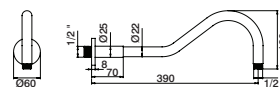

Haste chuveiro mural NEOSTAR

Wall shower arm NEOSTAR
Braço ducha mural NEOSTAR
Bras douche murale NEOSTAR

HAT0500	35cm	53,60 €
HAT0500DR		75,60 €
HAT0500LE		54,40 €
HAT0500BR		71,70 €