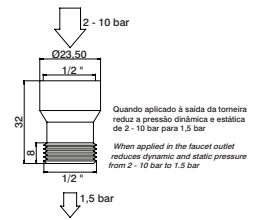

Limitador Pressão ≤ 10 bar → 1,5 bar

Pressure limiter ≤ 10 bar → 1,5 bar
Limitador presión ≤ 10 bar → 1,5 bar
Limiteur de pression ≤ 10 bar → 1,5 bar

GDT1005 5,90 €

6 l/m

Chuveiro higiénico cromo
Chromed hand shower shut-off
Mango ducha shut-off cromo
Douchette hygienique chrome

GHT0037 6,90 €