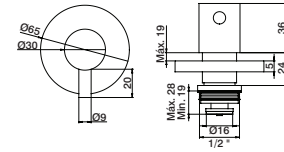

GCT7045	1/2"	18,20 €
GCT0345PR		28,70 €
GCT0345DR		33,80 €
GCT0345NE		22,60 €
GCT0345OE		37,60 €

GOT0903

Castelo torneira passagem

Stop tap head
Montura p/ grifo paso
Tête robinet d'arrêt

GCT7046	3/4"	20,20 €
GCT0346PR		31,60 €
GCT0346DR		36,60 €
GCT0346NE		25,50 €
GCT0346OE		40,50 €