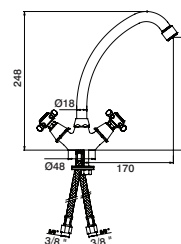

GOT0499

GOT0515L8

14 l/m