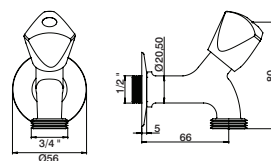

GO.T0047

Torneira serviço mural dupla

Double Wall tap
Grifo mural doble
Robinet murale double

GLT0526 1/2"x3/4"x3/4" 23,60 €

GO.T0047

Torneira esquadria

Angle tap
Grifo escuadro
Robinet équerre

GLT0530 1/2"x3/8" 12,40 €
GLT0531 1/2"x1/2" 12,40 €
GLT0532 1/2"x3/4" 12,50 €