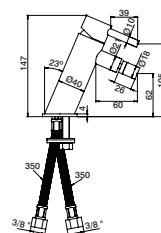

GOT1489

GOT0534

5 l/m

VCC