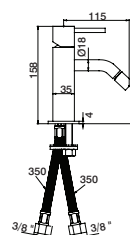

Misturadora bidé

Bidet mixer
Monomando bide
Mitigeur bidet

GCT6007		86,50 €
GCT6008	VCC	94,10 €