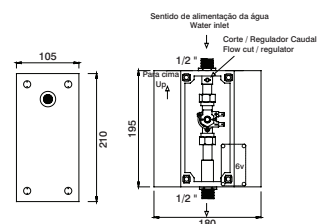

Fluxómetro urinol encastrar

Concealed urinal flush valve

Fluxor urinário empotrar

Robinet urinoir encastrer

GEE8035N	6v	225,10 €
GEE8035NTR	220v	257,00 €