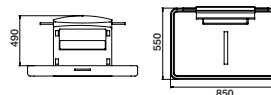

Assento basculante inox escovado

Brushed lift-up shower seat
Assiento ducha abatible cepillado
Siège douche relevable brossé

GXT0012E < 120kg 185,60 €

Inox AISI 304

Assento basculante

Lift-up shower seat
Assiento ducha abatible
Siège douche relevable

GXT0013E < 90kg 62,00 €

Doseador sabão aço inox escovado

Stainless steel-brushed Soap dispenser
Dispensador de jabón acero inox cepillado
Distributeur de savon acier inoxydable brossé

GXT1041 121,30 €

Doseador sabão ABS

ABS Soap dispenser
Dispensador de jabón ABS
Distributeur de savon ABS

GXT1040 57,60 €

Fraldário

Baby changer
Cambiador de bebe
Table à langer pour bébé

GXT1050 257,00 €