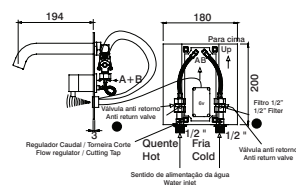

EN 15091

GOT0514L2 2 l/m GOT0514L5 1,9 l/m