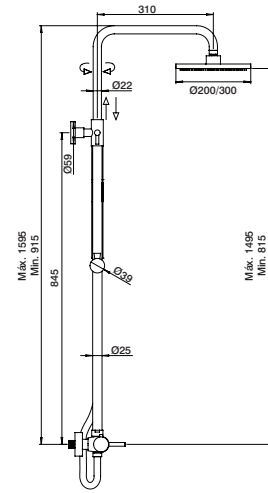

Misturadora duche c/ inversor integrado + coluna extensível

Simple shower mixer with diverter + extensible column
Monomando ducha c/ derivador + columna extensible
Mitigeur douche avec inverseur + colonne extensible

GCT7902BNEXT	Ø20	253,10 €
GCT7902BN30EXT	Ø30	291,40 €