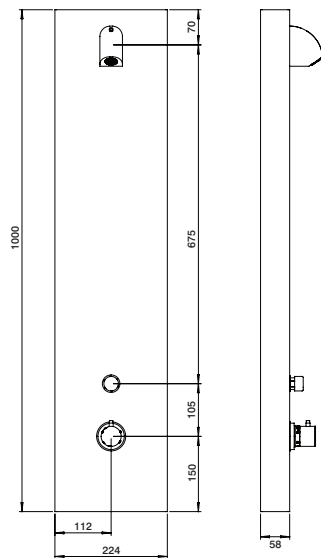

Painel duche inox c/ misturadora termostática

Stainless steel shower panel with thermostatic mixer

Panel ducha inox c/ mezclador termostático

Panneau acier inoxydable avec douche thermostatique

GKT0218N		290,20 €
GKT0218NTR		295,30 €
GKT0218NAB		304,20 €