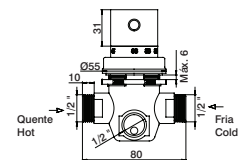

no bidet

chuveiros c/ botão

Os chuveiros c/botão, também conhecidos como chuveiros c/torneira ou c/encravamento, devem ser obrigatoriamente aplicados c/uma torneira ou misturadora de corte – nunca directamente a uma saída de água livre.