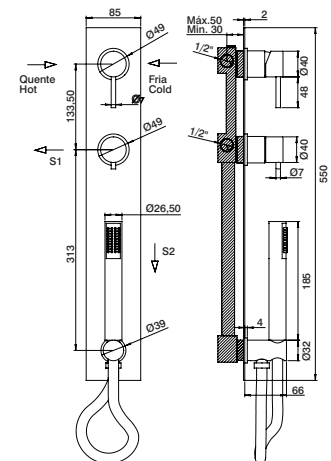

Misturadora duche encastrar vertical 3 furos

Vertical 3 holes concealed shower mixer
Monomando ducha empotrar vertical
Mítigeur de douche encastre vertical

GCT0309F3V2	S2 → (2 Saídas)	278,30 €
GCT0309F3V2PR		339,50 €
GCT0309F3V2DR		400,70 €
GCT0309F3V2NE		352,20 €
GCT0309F3V2OE		436,40 €