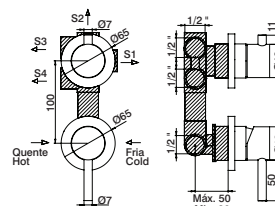

Misturadora duche encastrar argolas

Concealed shower mixer
Monomando ducha empotrar
Mitigeur douche encastrer

GCT0309RS4	S4 → (4 Saídas)	169,60 €
GCT0309RS4PR		201,50 €
GCT0309RS4DR		211,70 €
GCT0309RS4NE		187,50 €
GCT0309RS4OE		225,70 €