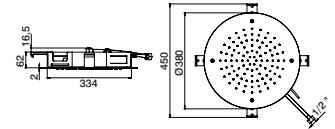

Chuveiro encastrar - anti-gota PREMIUM

Ceiling installation shower head - anti-drips PREMIUM

Rociador empotrar techo - anti-goteo PREMIUM

Tête douche montage plafon - anti-gouttes PREMIUM

HOI0038	Ø38cm	612,70 €
HOI0038PR		669,90 €
HOI0038DR		734,90 €
HOI0038NE		675,10 €
HOI0038OE		810,30 €
HOI0038CC		694,60 €

12 l/m