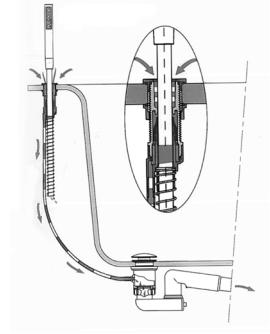

Anti-Gota p/ misturadora banheira bancada
Deck mounted bracket w/ drip draining kit
Suporte repisa con goteo drenante
Support avec système anti-gouttes

GHT2820	142,20 €
GHT2820PR	159,20 €
GHT2820OE	166,30 €

Torneira lavatório

Basin tap
Grifo lavabo
Robinet lavabo

GCT3025N	55,00 €
GCT3025NPR	78,00 €
GCT3025NOE	90,70 €