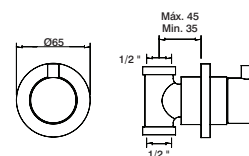

Torneira dispensador duche

Dispenser shower tap
Grifo dispensador
Distributeur de douche - robinet

GKT0112	© 0,50€	512,60 €
GKT0112FX	© Fichas	536,80 €
GKT9996	Electroválvula	154,50 €
GKT9995	Fichas	1,10 €

0 - 12 min.

Inox AISI 316

Torneira passagem inox

Stop tap stainless steel
Llave paso acero inox
Robinet d'arrêt inox

GIT0039	1/2"	64,50 €

Inox AISI 316

S1 →

Conjunto piscina inox Nº1 - 1 saída

N.1 pool set stainless steel - 1 outlet
Conjunto piscina acero inox Nº1 - 1 salida
Ensemble piscine inox Nº1 - 1 sortie

Nº1	243,60 €

Nº1:

GIT0039	Torneira Tap Llave Robinet d'arrêt inox
HAT0600	Haste Chuveiro 35cm Shower arm 35cm Braço ducha 35cm Bras douche 35cm
HOI0070	Chuveiro Ø20cm Shower head Ø20cm Rociador Ø20cm Pomme douche Ø20cm