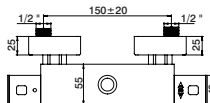

Misturadora duche termostática CUBUS

Thermostatic shower mixer CUBUS
Monomando ducha termostático CUBUS
Mitigeur douche thermostatique CUBUS

GCT0402T 209,00 €

Misturadora duche termostática saída superior 3/4" CUBUS

Dual output thermostatic shower mixer 3/4" CUBUS
Monomando de ducha termostático salida 3/4" CUBUS
Mitigeur douche thermostatique sortie 3/4" CUBUS

GCT0402TSS 197,70 €

Misturadora duche termostática saída dupla 3/4 - 1/2" CUBUS

Dual output thermostatic shower mixer 3/4 - 1/2" CUBUS
Monomando de ducha termostático doble salida 3/4 - 1/2" CUBUS
Mitigeur douche thermostatique sortie double 3/4 - 1/2" CUBUS

GCT0402TSD 214,20 €

Misturadora duche termostática c/ coluna e inversor CUBUS

Thermostatic shower mixer w/ column and diverter CUBUS
Monomando ducha termostático con columna e derivador CUBUS
Mitigeur douche thermostatique avec colonne et inverser CUBUS

GCT0402BT 405,50 €