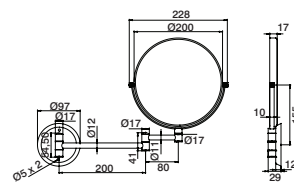

Espelho aumento

Magnifying mirror
Espejo aumento
Miroir grossissant

ITT0032PR	Ø18cm	88,10 €