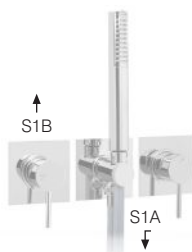

Conjunto duche Nº13 - 2 saídas

N.13 shower set - 2 outlets
Conjunto ducha Nº13 - 2 salidas
Ensemble douche Nº13 - 2 sorties

Nº13 325,50 €

Nº13:

GCT0309F3DC

Misturadora
Mixer
Monomando
Mitigeur

HAT0605

Haste Chuveiro 35cm SLIM
Shower arm 35cm SLIM
Braço ducha 35cm SLIM
Bras douche 35cm SLIM

HOI0049

Chuveiro 20x20cm SLIM
Shower head 20x20cm SLIM
Rociador 20x20cm SLIM
Pomme douche 20x20cm SLIM