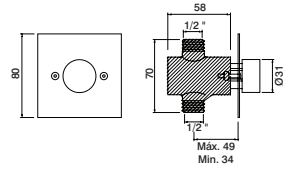

GKT0051		31,10 €
GKT0051TR		36,20 €

Torneira passagem encastrar

Concealed basin tap
Grifo lavabo empotrar
Robinet lavabo encastrer

GKT0050 35,20 €

Kit aumento 2cm p/ torneira urinol encastrar

Increase kit 2cm for concealed urinal tap
Kit aumento 2cm p/ grifo urinario empotrar
Kit d'augmentation 2cm pour robinet urinoir encastrer