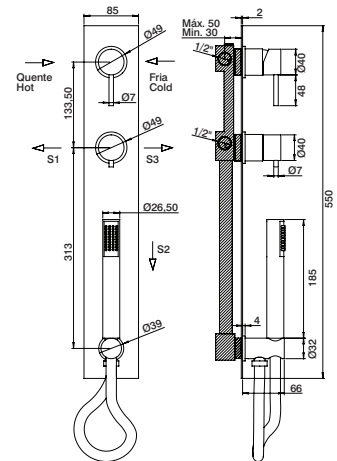

Misturadora duche encastrar vertical 3 furos

Vertical 3 holes concealed shower mixer
Monomando ducha empotrar vertical
Mitigeur de douche encastré vertical

GCT0309F3V3	S3 → (3 Saídas)	303,80 €
GCT0309F3V3PR		365,00 €
GCT0309F3V3DR		426,20 €
GCT0309F3V3NE		377,70 €
GCT0309F3V3OE		461,90 €

GOT0042 GOT1262N 6 (m)