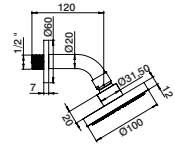

Chuveiro + haste 13cm

ABS shower head + 13cm arm
Rociador ABS + brazo 13cm
Tête ABS + bras 13cm

HOI0031	Ø10cm	33,80 €

10 l/m