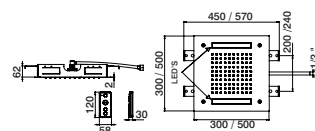

Chuveiro encastrar cromoterapia - anti-gota PREMIUM

Ceiling installation shower head w/ chromotherapy - anti-drips PREMIUM
Rociador empotrar c/ cromoterapia - anti-goteo PREMIUM
Tête douche montage plafond avec chromothérapie - anti-gouttes PREMIUM

HOI0039	38x38cm	2.004,10 €
HOI0039PR		2.029,50 €
HOI0039DR		2.122,50 €
HOI0039NE		2.019,80 €
HOI0039OE		2.134,40 €

12 l/m

Chuveiro encastrar cromoterapia - anti-gota PREMIUM

Ceiling installation shower head w/ chromotherapy - anti-drips PREMIUM
Rociador empotrar c/ cromoterapia - anti-goteo PREMIUM
Tête douche montage plafond avec chromothérapie - anti-gouttes PREMIUM

HOI0037	Ø38cm	1.872,80 €
HOI0037PR		1.915,70 €
HOI0037DR		1.964,20 €
HOI0037NE		1.926,10 €
HOI0037OE		1.976,80 €

12 l/m

Chuveiro encastrar cromoterapia - anti-gota PREMIUM

Ceiling installation shower head w/ chromotherapy - anti-drips PREMIUM
Rociador empotrar c/ cromoterapia - anti-goteo PREMIUM
Tête douche montage plafond avec chromothérapie - anti-gouttes PREMIUM

HOI0052	30x30cm	1.145,80 €
HOI0053	50x50cm	1.601,00 €

12 l/m

Chuveiro encastrar c/ cromoterapia - comando encastrado

Ceiling installation shower head chromotherapy - built-in control
Rociador empotrar c/ cromoterapia - mando empotrado
Tête douche montage plafond avec chromothérapie - commande encastrer

HOI0053Z	50x50cm	1.208,20 €

14 l/m