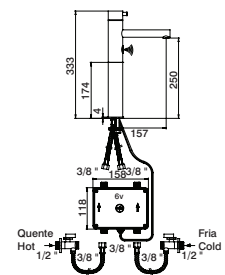

EN 15091

GOT0358 GOT0420L5 5 l/m GOT0420L2 1,9 l/m