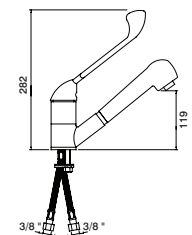

Torneira de lavatório

Basin pillar tap
Grifo lavabo
Robinet lavabo

GVT9820		25,70 €

Monocomando lavatório

Basin mixer
Mezclador lavabo
Mitigeur lavabo

GVT9903	5-8 l/m	41,40 €
GVT9903ECO	12 l/m	35,10 €

Monocomando banca

Kitchen mixer
Mezclador fregadero
Mitigeur cuisine

GVT9911	8 l/m	55,60 €
GVT9911ECO	12 l/m	34,30 €

Misturadora banca c/ chuveiro retráctil

Kitchen mixer w/ retractable shower
Mezclador fregadero c/ ducha retractable
Mitigeur cuisine douche rétractable

GVT9915		74,10 €