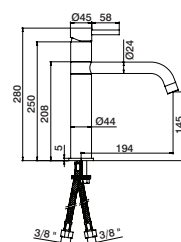

Misturadora banca monobloco STILLO

Monoblock sink mixer STILLO
Monomando fregadera monobloque STILLO
Mitigeur évier monobloc STILLO

GCT7011 113,20 €