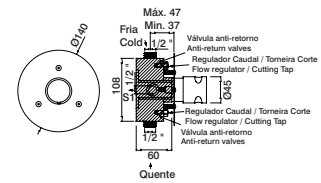

GKT0105AB  140,00 €

20 seg. GOT1418 GOT1418AB GOT0358

Misturadora monocomando duche encastrar

Concealed shower mixer
Mezclador ducha empotrar
Mitigeur douche encastrer

GKT0106 197,50 €

30 seg. GOT1563

Misturadora duche termostática encastrar