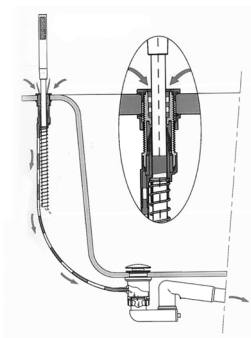

GHT2820	142,20 €
GHT2820PR	159,20 €
GHT2820DR	162,20 €
GHT2820NE	154,60 €
GHT2820OE	166,30 €

Torneira lavatório

Basin tap
 Grifo lavabo
 Robinet lavabo

GCT0325	42,10 €
GCT0325PR	65,10 €
GCT0325DR	69,50 €
GCT0325NE	52,10 €
GCT0325OE	72,90 €