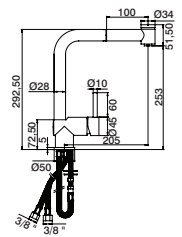

Mist. banca 90° chuveiro retrátil STILLO

Sink mixer 90° w/ extractable shower STILLO
Monomando fregadera 90° rociador extraíble STILLO
Mitigeur évier 90° avec douche rétractable STILLO

GCT7015EVO 112,20 € 2 Jets