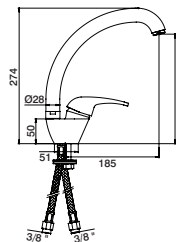

Misturadora banca bica alta cisne SENIOR

Sink mixer high tube spout SENIOR
Monomando fregadera caño alto tubo SENIOR
Mitigeur évier bec haute tube SENIOR

GTT2014 45,20 €
GTT1014ECO 32,90 €