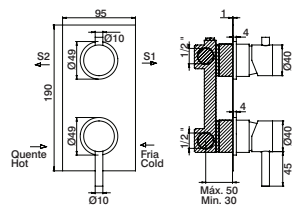

Misturadora duche encastrar placa

Concealed shower mixer
Monomando ducha empotrar
Mitigeur douche encastrer

GCT7909S2 S2 → (2 Saídas) 141,10 €