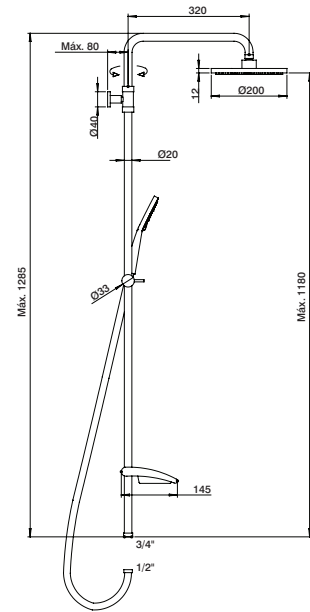

Coluna duche NEW p/ misturadora c/ inverter
Shower column NEW for mixer w/ diverter
Coluna ducha NEW p/ monomando c/ derivador
Colonne douche NEW pour mitigeur avec inverseur
HCT0070 Ø20 201,50 €