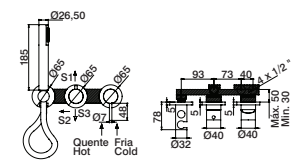

GOT0042 GOT1262N 6 l/m