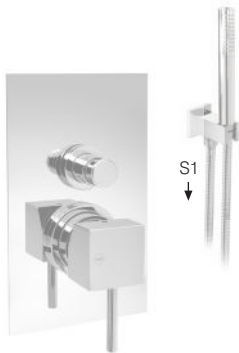

GOT0042

S2 →

S1 ↓

Conjunto duche N°7 - 2 saídas

N.7 shower set - 2 outlets
 Conjunto ducha N°7 - 2 salidas
 Ensemble douche N°7 - 2 sorties

		N°7	240,90 €
--	--	-----	----------

N°7:

- GCT6019 **Misturadora**
Mixer
Monomando
Mitigeur
- GDI0014 **Tomada água c/ suporte**
Water outlet
Toma água
Sortie d'eau
- GHT1310 **Flexível 150cm**
Flexible
Flexo
Flexible
- GHT0026 **Chuveiro Telefone**
Hand shower
Mango Ducha
Douchette
- HAT0530 **Haste Chuveiro 35cm**
Shower arm 35cm
Braço ducha 35cm
Bras douche 35cm
- HOI0033 **Chuveiro 20x20cm SLIM**
Shower head 20x20cm SLIM
Rociador 20x20cm SLIM
Pomme douche 20x20cm SLIM