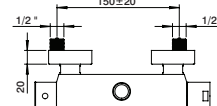

Misturadora lavatório

Basin mixer
Monomando lavabo
Mitigeur lavabo

GCT0803		111,20 €
GCT0804	VCC	118,80 €

Misturadora lavatório alta

High basin mixer
Monomando lavabo alta
Mitigeur lavabo haute

GCT0805S		153,70 €
GCT0805	VCC	164,20 €

Misturadora bidé

Bidet mixer
Monomando bide
Mitigeur bidet

GCT0807		111,20 €
GCT0808	VCC	118,80 €

Misturadora duche

Shower mixer
Monomando ducha
Mitigeur douche

GCT0802		126,80 €

Misturadora duche c/ inversor integrado p/ coluna

Simple shower mixer w/ diverter for column
Monomando ducha con derivador p/ columna
Mitigeur douche avec inverseur pour colonne

GCT0802SSN		115,10 €