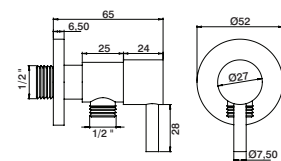

GCT7031ESQ 1/2"x1/2" 20,40 €

GOT0500

Torneira esquadria

Angle tap
Grifo escuadro
Robinet e'querre

GCT7030 1/2"x3/8" 8,00 €

Torneira esquadria

Angle tap
Grifo escuadro
Robinet e'querre

GCT7031 1/2"x1/2" 8,00 €