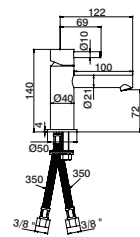

Misturadora lavatório

Basin mixer
Monomando lavabo
Mitigeur lavabo

GCT7904AM	VCC	84,80 €
GCT7904AZ	VCC	84,80 €

Misturadora lavatório alta

Basin mixer
Monomando lavabo
Mitigeur lavabo

GCT7905AM	VCC	116,70 €
GCT7905AZ	VCC	116,70 €

Misturadora bidé

Basin mixer
Monomando lavabo
Mitigeur lavabo

GCT7908AM	VCC	85,50 €
GCT7908AZ	VCC	85,50 €

Misturadora chuveiro

Basin mixer
Monomando lavabo
Mitigeur lavabo

GCT7902AM		123,60 €
GCT7902AZ		123,60 €

Misturadora banheira

Bath mixer
Mezclador bañera
Mitigeur baignoire

GCT7901AM		139,00 €
GCT7901AZ		139,00 €