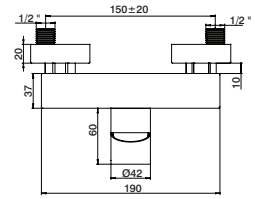

Misturadora duche

Shower mixer
Monomando ducha
Mitigeur douche

GCT0502		83,90 €
GCT0502PR		130,70 €

Misturadora duche simples p/ colona

Simple shower mixer for column
Monomando ducha simples p/ columna
Mitigeur douche simple pour colonne

GCT0502SS		69,70 €
GCT0502SSPR		104,20 €

Misturadora duche c/ colona e inversor

Shower mixer w/ column and diverter
Monomando ducha con columna e derivador
Mitigeur douche avec colonne et inverseur

GCT0502B	Ø20	248,00 €
GCT0502BPR		330,80 €

Misturadora duche encastrar

Concealed shower mixer
Monomando ducha empotrar
Mitigeur douche encastrer

GCT0509	S1 → (1 Saída)	56,10 €
GCT0509PR		74,60 €