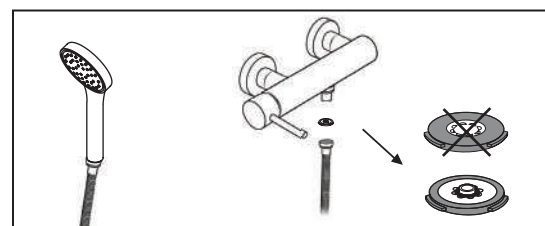

- -Chuveiro de mão: **6lts/m**
- -Hand shower: **6lts/m**
- -Mango Ducha: **6lts/m**
- -Douchette: **6lts/m**