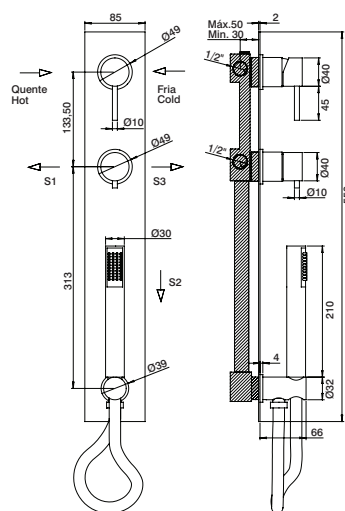

Misturadora duche encastrar vertical 3 furos

Vertical 3 holes concealed shower mixer
Monomando ducha empotrar vertical
Mitigeur de douche encastré vertical

GCT7909F3V3 S3 → (3 Saídas) 297,80 €

GOT0357 GOT1262N 6 l/m