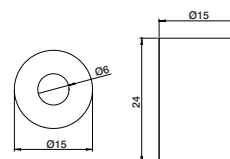

kit fixação pladur mist. encastrar 19/19T

Fixing kits to plasterboard walls mixers 19/19T

Kits fijación paredes de cartón - yeso mezcladores 19/19T

Kits fixation aux murs en plaques plâtre mitigeurs 19/19T

GDT5100 3,60 €

kit fixação pladur mist. encastrar 20/21/09F2/9524/9540

Fixing kits to plasterboard walls mixers 20/21/09F2/9524/9540

Kits fijación paredes de cartón - yeso mezcladores 20/21/09F2 /9524/9540

Kits fixation aux murs en plaques plâtre mitigeurs 20/21/09F2/9524/9540

GDT5101 4,10 €

kit fixação pladur mist. encastrar 09F3/09RS/09S/20V/21V

Fixing kits to plasterboard walls mixers 09F3/09RS/09S/20V/21V

Kits fijación paredes de cartón-yeso mezcladores 09F3/09RS/09S/20V/21V

Kits fixation aux murs en plaques plâtre mitigeurs 09F3/09RS/09S/20V/21V

GDT5102 5,80 €

kit fixação pladur mist. encastrar 09F3V

Fixing kits to plasterboard walls mixers 09F3V

Kits fijación paredes de cartón - yeso mezcladores 09F3V

Kits fixation aux murs en plaques plâtre mitigeurs 09F3V

GDT5103 7,80 €