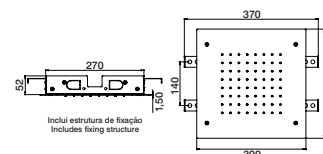

Chuveiro encastrar
Ceiling installation shower head
Rociador empotrar techo
Tête douche montage plafon

HOI0042Z	30x30cm	299,20 €
HOI0042ZPR		384,60 €
HOI0042ZDR		414,20 €
HOI0042ZNE		349,90 €
HOI0042ZOE		450,70 €

14 l/m