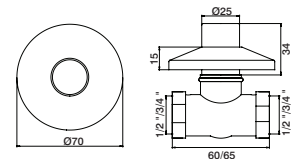

Torneira passagem universal

Stop tap
Llave paso
Robinet d'arrêt

GTT9939	1/2"	11,70 €
GTT9940	3/4"	13,60 €