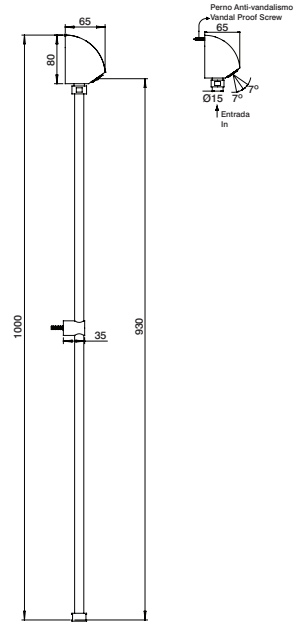

Misturadora termostática passagem 30°-50°C

Thermostatic valve 30°-50°C
Valvula termostaticas 30°-50°C
Valve thermostatique 30°-50°C

GKT0290	1/2"	25 l/m	90,30 €
GKT0291	3/4"	30 l/m	101,70 €

Coluna duche
Shower column
Columna ducha
Colonne douche

GKT0911N	72,70 €

Coluna duche "S"
Shower column "S"
Columna ducha "S"
Colonne douche "S"

GKT0912N	75,90 €