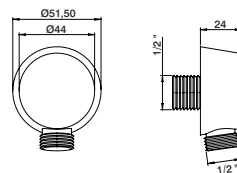

Tomada água h2MID

Water outlet H2MID
Toma água H2MID
Sortie d'eau H2MID

GDI0010		20,10 €
GDI0010DR		29,60 €
GDI0010LE		22,10 €
GDI0010BR		25,50 €