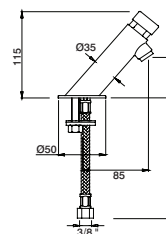

10 seg.

GOT1639

GOT0420L2

5 l/m

GOT0420L2

2 l/m