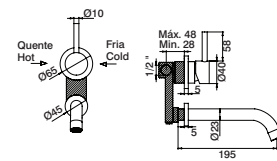

Misturadora lavatório encastrar vertical argolas

Concealed basin mixer
Monomando lavabo empotrar
Mitigeur lavabo encastrer

GCT7021V		100,10 €
GCT7021VB24	24cm	105,20 €
GCT7021VB14	14cm	102,70 €