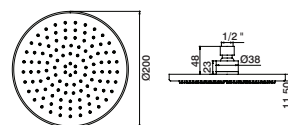

Chuveiro

Shower head
 Rociador
 Pomme douche

HOI0070 Ø20cm 142,00 €

10 l/m

Haste Chuveiro

Shower arm
 Brazo ducha
 Bras douche

HAT0600 35cm 37,10 €

Torneira duche electrónico compacta c/ chuveiro rótula 6V