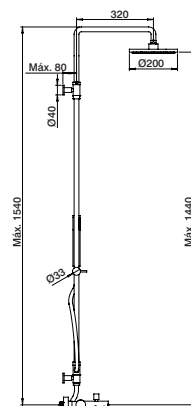

Misturadora banheira

Bath mixer
Monomando bañera
Mitigeur baignoire

GCT7901		131,40 €
GCT7901S		112,20 €

Misturadora banheira c/ coluna e inversor

Bath mixer w/ column and diverter
Monomando baño con columna e derivador
Mitigeur baignoire avec colonne et inverseur

GCT901E	Ø20	323,90 €

Misturadora banheira chão c/ inversor

Floor standing bath mixer with diverter
Monomando bañera de piso con derivador
Mitigeur baignoire au sol avec inverseur

GCT7901X		554,70 €