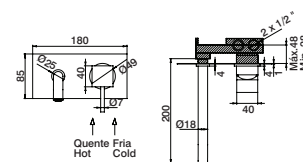

Misturadora lavatório

Basin mixer
Monomando lavabo
Mitigeur lavabo

GCT6003		83,90 €
GCT6004	VCC	91,60 €

Misturadora lavatório alta

High basin mixer
Monomando lavabo alta
Mitigeur lavabo haute

GCT6005S		116,50 €
GCT6005	VCC	124,10 €

Misturadora lavatório encastrar

Concealed basin mixer
Monomando lavabo empotrar
Mitigeur lavabo encastrer

GCT6020		107,80 €
GCT6020B24	24cm	112,90 €
GCT6020B14	14cm	110,30 €

Misturadora bidé

Bidet mixer
Monomando bide
Mitigeur bidet

GCT6007		86,50 €
GCT6008	VCC	94,10 €