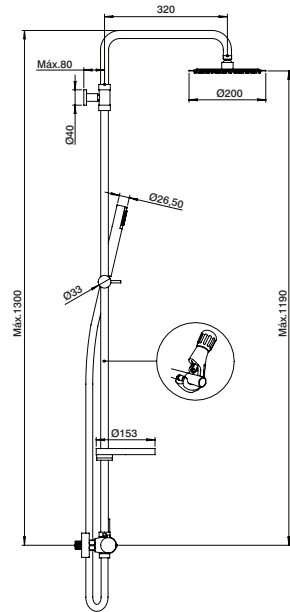

Misturadora duche c/ inversor integrado + coluna

Simple shower mixer with diverter + column
Monomando ducha c/ derivador + columna
Mitigeur douche avec inverseur + colonne

GCT0302BN	☰ Ø20	297,40 €
GCT0302BNPR		390,80 €
GCT0302BNDR		584,00 €
GCT0302BNNE		415,30 €
GCT0302BNOE		641,40 €
GCT0302BN25	☰ Ø25	322,90 €

Misturadora duche c/ inversor integrado + coluna extensível

Simple shower mixer with diverter + extensible column
Monomando ducha c/ derivador + columna extensible
Mitigeur douche avec inverseur + colonne extensible

GCT0302BNEXT	☰ Ø20	257,70 €
GCT0302BNEXTPR		343,00 €