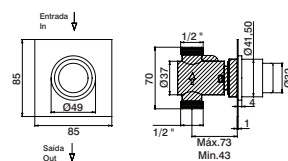

Torneira urinol encastrar LUXO

Concealed urinal tap LUXO
Grifo urinario empotrar LUXO
Robinet urinoir encastrer LUXO

GKT0049		56,70 €