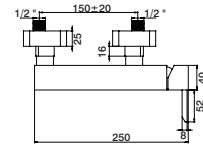

Misturadora duche c/ coluna e inversor

Shower mixer w/ column and diverter
Monomando ducha con columna e derivador
Mitigeur douche avec colonne et inverseur

GCT1402B	20x20	332.70 €
GCT1402B30	30x30	366.00 €