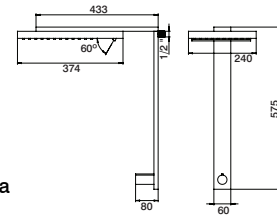

Coluna duche c/ cascata + invector - 2 saídas - anti-gota
Shower column + waterfall + diverter - 2 outlets - anti-drips
Columna + cascada + derivador - 2 salidas - anti-goteo
Colonne douche+cascade +inverseur- 2 sorties - anti-gouttes
HCT0107 764,90 €

Coluna duche c/ cascata + invector - 3 saídas anti-gota
Shower column + waterfall + diverter - 3 outlets
Columna + cascada + derivador - 3 salidas
Colonne douche+cascade +inverseur- 3 sorties
HCT0108 821,10 €