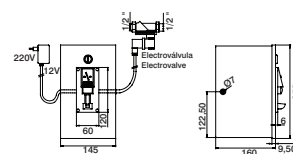

0 - 12 min.

Inox AISI 316