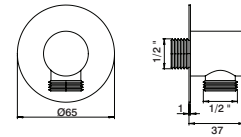

Tomada água MATTIS

Water outlet MATTIS
Toma água MATTIS
Sortie d'eau MATTIS

GDI0025	22,90 €
GDI0025PR	30,60 €