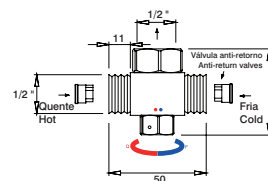

Pré-misturador 1/2" p/ torneira (GKT0008/10)

Pre-Mixer 1/2" for tap (GKT0008/10)
Mezclador 1/2" manual p/ grifo (GKT0008/10)
Pré-mélangeur 1/2" pour robinet (GKT0008/10)

GDT0905N	17,00 €