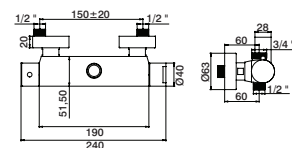

GCT0002 120,50 €

Misturadora duche c/ inverter integrado + coluna
Simple shower mixer with diverter + column
Monomando ducha c/ derivador + columna
Mitigeur douche avec inverseur + colonne

GCT0002BN 20x20 313,40 €

Misturadora duche c/ inverter integrado p/ coluna
Simple shower mixer w/ diverter for column
Monomando ducha con derivador p/ columna
Mitigeur douche avec inverseur pour colonne

GCT0002SSN 20x20 111,20 €