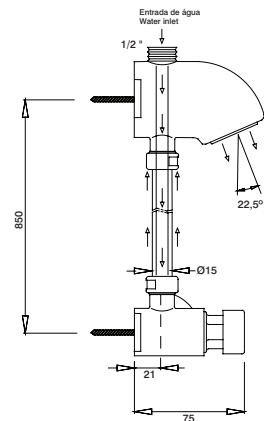

Torneira duche c/ coluna - alimentação superior

Shower tap w/ column - top in let
Grifo ducha - entrada superior
Robinet douche avec colonne - entrée du haut

GKT0209		125,10 €