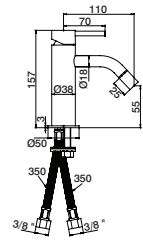

Misturadora bidé

Bidet mixer
Monomando bide
Mitigeur bidet

GCT0307RH		113,50 €
GCT0308RH	VCC	121,20 €
GCT0308RHNE	VCC	137,70 €
GCT0308RHOE	VCC	181,10 €

Misturadora semi-encastar c/ kit higiénico

Concealed mixer w/ hygienic set
Monomando empotrar c/ kit higienico
Mitigeur encastré avec kit higiénique

GCT9522RH		126,90 €
GCT9522RHNE		143,50 €
GCT9522RHOE		190,70 €

Misturadora ducha semi-encastar monobloco

Shower single hole mixer
Monomando ducha monobloque
Mitigeur douche monobloc

GCT0302MONRH		140,90 €
GCT0302MONRHNE		194,50 €
GCT0302MONRHOE		242,90 €