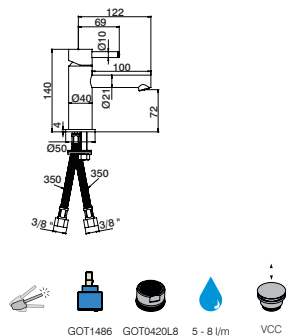

- Chuveiro de mão: **6lts/m**
- Handshower: **6lts/m**
- Mango Ducha: **6lts/m**
- Douchette: **6lts/m**

Misturadora lavatório

Basin mixer
Monomando lavabo
Mitigeur lavabo

GCT7903		69,50 €
GCT7904	VCC	77,20 €