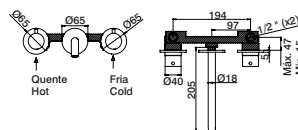

Misturadora lavatório semi-encastar monobloco

Concealed single hole basin mixer
Monomando lavabo empotrar monobloque
Mitigeur lavabo encastrer monobloc

GCT0320MONRV	141,60 €
GCT0320MONRVNE	159,40 €
GCT0320MONRVOE	201,50 €

Misturadora lavatório encastrar argolas

Concealed basin mixer
Monomando lavabo empotrar
Mitigeur lavabo encastrer

GCT0321RV	130,70 €
GCT0321RVNE	151,80 €
GCT0321RVOE	191,90 €

Misturadora lavatório encastrar 3 furos - argolas

3 hole concealed basin mixer
Mezclador lavabo empotrar 3 agujeros
Mélangeur lavabo encastrer 3 trous

GCT0321F3RV	190,00 €
GCT0321F3RVNE	207,90 €
GCT0321F3RVOE	253,80 €