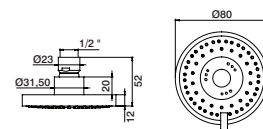

Chuveiro ABS cromo 2 jets

ABS shower head 2 jets
Rociador ABS 2 jets
Tête douche ABS 2 jets

HOI0328N	Ø8cm	17,30 €