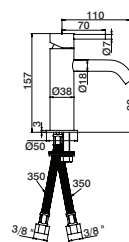

versão desportiva sem perda de elegância
a sporty version without losing its elegance

ofa slimspot

Misturadora lavatório

Basin mixer
Monomando lavabo
Mitigeur lavabo

GCT0303CC		91,20 €
GCT0304CC	VCC	98,90 €