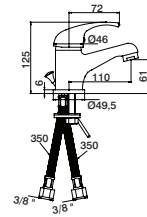

Misturadora bidé

Bidet mixer
Monomando bide
Mitigeur bidet

GST8007		24,70 €
GST8008	VDA	28,50 €