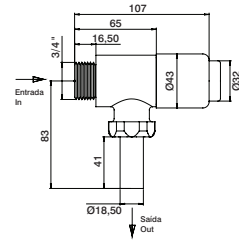

4 seg.

GOT1183