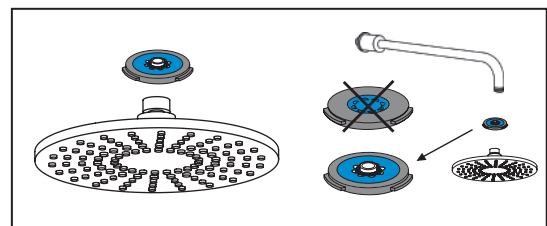

Para nós é líquido: agir hoje garante o amanhã.
For us is clear: act today to ensure tomorrow.

Para nosotros el agua es vida: tomar medidas hoy nos asegura el mañana.
Pour nous, il est évident qu'en agissant dès aujourd'hui nous préparons demain.

Cartucho
Cartridge
Cartucho
Cartuche

Funcionamento

“Abertura Duplo Patamar”:

Funciona em dois patamares, com resistência de um “clic” entre os patamares de fluxo reduzido(4,5Lts) e fluxo total (8 Lts).

“Opening Double Level Flow Rate”

It works in two flow rate levels, with resistance of a “clic” between the reduced (4,5Lts) and total (8 Lts) flows.

“Apertura con Doble Nivel”

Funciona en dos niveles, con resistencia de un “clic” entre los niveles de flujo reducido (4,5Lts) y flujo total (8 Lts).

“Ouverture avec Double Niveau”

Il fonctionne à deux niveaux, avec une résistance d'un “clic” entre les niveaux de débits réduit (4,5Lts) et total (8 Lts).

Vantagens

“Grande Economia de Água”

A resistência do “clic”, força a opção de abertura em fluxo reduzido, com economia de 50% no consumo de água.

“Saving water”

The “clic” resistance allows the option of reduced flow opening, with 50% saving in water consumption.

“Ahorro del agua.”

La resistencia al “clic” permite la opción de apertura de flujo reducida, con un ahorro del 50% en el consumo de agua.

“Économie d'eau”

La résistance au «clic» permet l'option d'une ouverture à débit réduit avec une économie d'eau de 50%.

Limitadores de caudal:

Flow limiter:

Limitador de caudal:

Limiteur de débit:

- -Chuveiro fixo: 10lts/m
- -Shower rose: 10lts/m
- -Rociador: 10lts/m
- -Pomme douche: 10lts/m

- -Chuveiro de mão: 6lts/m
- -Handshower: 6lts/m
- -Mango Ducha: 6lts/m
- -Douchette: 6lts/m