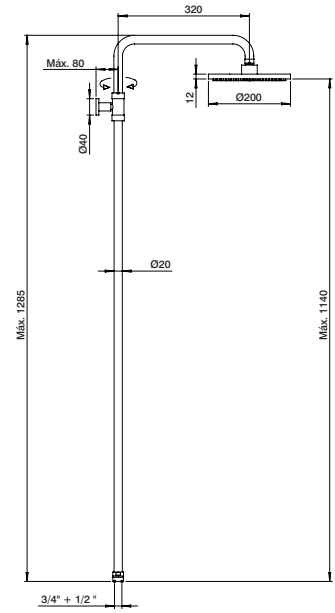

Coluna duche simples

Simple shower column
Columna ducha simples
Colonne douche simple

HCT0010 Ø20 152,80 €

10 l/m