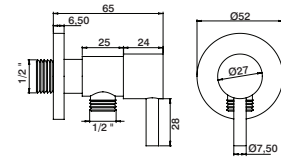

GCT7031ESQ 1/2"x1/2" 20,40 €

GOT0500

Torneira esquadria

Angle tap
Grifo escuadro
Robinet e'querre

GCT7030 1/2"x3/8" 8,00 €

Torneira esquadria

Angle tap
Grifo escuadro
Robinet e'querre

GCT7031 1/2"x1/2" 8,00 €