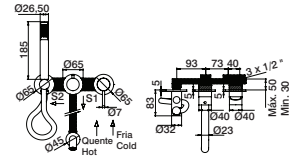

Misturadora banheira encastrar - 4 furos

Concealed bath mixer
Monomando bañera empotrar
Mitigeur baignoire encastrer

GCT0318F4A3RV	S3 → (3 Saídas)	278,00 €
GCT0318F4A3RVNE		340,50 €
GCT0318F4A3RVOE		386,40 €