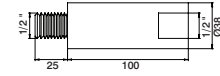

Aumento 10cm p/ torneira (GKT0022/23)

10cm extension for tap (GKT0022/23)
 Alargadera 10cm p/ grifo (GKT0022/23)
 Extension 10cm pour robinet (GKT0022/23)

GKT0999 25,40 €

Torneira parede c/ bica inferior