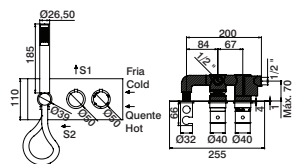

Quente Hot
Fria Cold

GOT0742 GOT610110 GOT0500 6 l/m