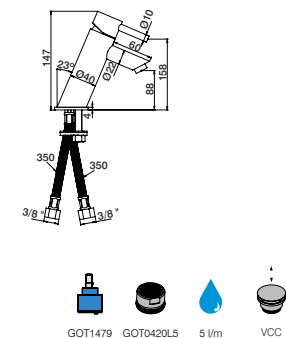

Misturadora lavatório angular

Angle Basin mixer
Monomando lavabo angular
Mitigeur lavabo angulaire

GCT7903ANG		75,30 €
GCT7904ANG	VCC	82,90 €