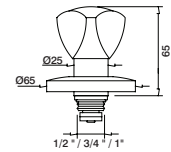

GO.T0705
GO.T0720
GO.M0090

Caixa passagem p/ torneira encastrar

Stop tap body
Cuerpo llave paso
Corps robinet d'arrêt

GDT1201	1/2"	4,80 €
GDT1202	3/4"	6,60 €
GDT1203	1"	14,00 €

Kit aumento p/ torneira passagem