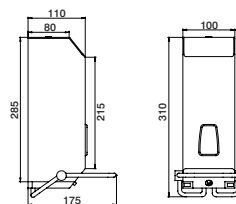

Doseador sabão aço inox escovado

Stainless steel-brushed Soap dispenser
Dispensador de jabón acero inox cepillado
Distributeur de savon acier inoxydable brossé

GXT1041 121,30 €