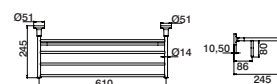

ITT0218 61cm 139,40 €

Esponjeira GUTTA

Sponge basket GUTTA
 Jabonera GUTTA
 Porte éponje GUTTA

ITT0220	13,5cm	11,90 €
ITT0220A	22,5cm	16,90 €

Esponjeira canto GUTTA

Corner sponge basket GUTTA
 Jabonera angular GUTTA
 Porte éponje d'angle GUTTA