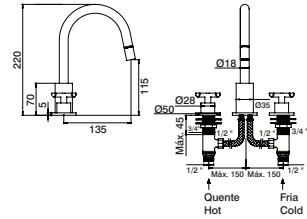

Misturadora bidé 3 furos

Bidet mixer
Mezclador bide
Mélangeur bidet

GCT3008AN	VCC	149,20 €
GCT3008ANPR	VCC	183,60 €
GCT3008ANOE	VCC	216,80 €