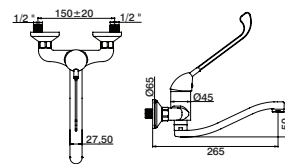

Misturadora banheira

Bath mixer
Mezclador baño
Mitigeur baignoire

GVT9901 68,70 €