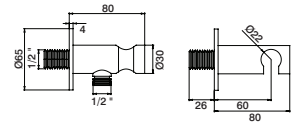

Tomada água c/ suporte

Water outlet w/ bracket
Toma agua c/ soporte
Sortie d'eau avec support
GDI0023

38,00 €