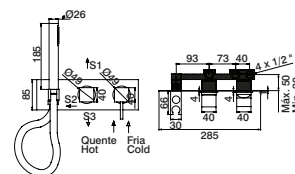

Conjunto duche Nº2 - 2 saídas

N.2 shower set - 2 outlets
Conjunto ducha Nº2 - 2 salidas
Ensemble douche Nº2 - 2 sorties

Nº2	302,40 €

Nº2:

GCT6009F3P2	Misturadora Mixer Monomando Mítigeur
HAT0550	Haste Chuveiro 15cm Shower arm 15cm Brazo ducha 15cm Haste Chuveiro 15cm
HOI0017	Chuveiro 20x20cm Shower head 20x20cm Rociador 20x20cm Pomme douche 20x20cm