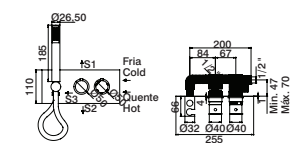

GCT0309F3T3	S3 → (3 Saídas)	312,70 €
GCT0309F3T3PR		367,20 €
GCT0309F3T3DR		406,80 €
GCT0309F3T3NE		377,40 €
GCT0309F3T3OE		425,90 €

Quente Hot
Fria Cold

GOT0742 GOT610110 GOT0500 6 l/m

Misturadora duche termostática encastrar