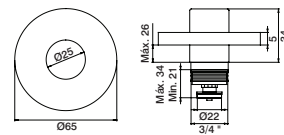

Castelo universal baixo torneira passagem

Stop tap head
Montura p/ grifo paso
Tête robinet d'arrêt

GCT7076	3/4"	11,60 €
GCT0376PR		20,10 €
GCT0376DR		20,50 €
GCT0376NE		13,80 €
GCT0376OE		21,70 €

GOT0700