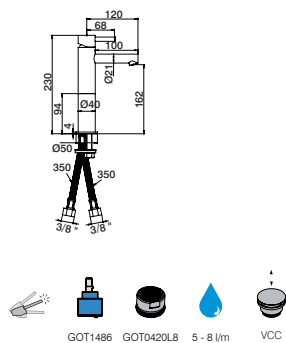

Misturadora lavatório média

Medium basin mixer
Monomando lavabo medio
Mitigeur lavabo demi hauteur

GCT7905B	VCC	93,10 €