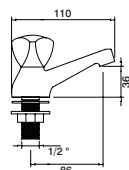

Torneira lavatório económica

Economic basin tap
Grifo lavabo economico
Robinet lavabo économique

GLT0521 16,50 €

GO.T0047