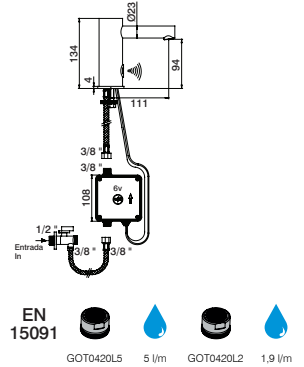

Torneira lavatório

Basin tap
Grifo lavabo
Robinet lavabo

GEE8017N	5 l/m	6v	198,80 €
GEE8017NTR	5 l/m	220v	224,30 €