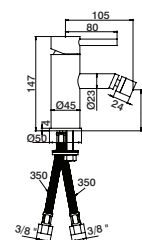

Misturadora bidé

Bidet mixer
Monomando bide
Mitigeur bidet

GCT7007		82,30 €
GCT7008	VCC	89,90 €