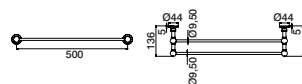

Toalheiro barra duplo NEOSTAR

Doble towel rail NEOSTAR
Toallero doble NEOSTAR
Porte serviette double NEOSTAR

ITT0650D	50cm	76,30 €
ITT0650DDR		133,60 €
ITT0650DLE		87,90 €