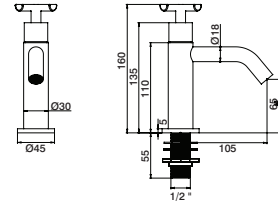

Torneira lavatório

Basin tap
Grifo lavabo
Robinet lavabo

GCT3025N	55,00 €
GCT3025NPR	78,00 €
GCT3025NOE	90,70 €

Torneira lavatório encastral horizontal / vertical
Concealed basin tap
Grifo lavabo empotrar
Robinet lavabo encastrer