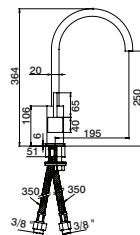

Misturadora bica alta CUBUS
High spout mixer CUBUS
Monomando caño alto CUBUS
Mitigeur bec haut CUBUS
GCT0413PR 172,80 €