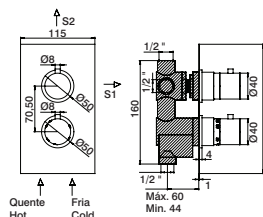

Quente Hot
Fria Cold

GOT0742 GOT610110 GOT0500