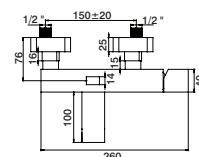

Misturadora banho - duche encastrar placa

Concealed plate bath - shower mixer
Monomando baño - ducha empotrar tablero
Mitigeur bain - douche encastrer conseil

GCT5009S2	S2 → (2 Saídas)	163,20 €
GCT5009S3	S3 → (3 Saídas)	188,70 €

Conjunto duche Nº2 - 2 saídas

N.2 shower set - 2 outlets
Conjunto ducha Nº2 - 2 salidas
Ensemble douche Nº2 - 2 sorties

	Nº2	305,20 €

Nº2:

- GCT5009S2 **Misturadora**
  Mixer
  Monomando
  Mitigeur
- GDI0017 **Tomada água c/ suporte**
  Water outlet
  Toma água
  Sortie d'eau
- GHT1310 **Flexível 150cm**
  Flexible
  Flexo
  Flexible
- GHT0014 **Chuveiro telefone**
  Hand shower
  Mango Ducha
  Douchette
- HAT0530 **Haste Chuveiro 35cm**
  Shower arm 35cm
  Brazo ducha 35cm
  Bras douche 35cm
- HOI0049 **Chuveiro 25x25cm SLIM**
  Shower head 25x25cm SLIM
  Rociador 25x25cm SLIM
  Pomme douche 25x25cm SLIM

Misturadora banheira

Bath mixer
Monomando bañera
Mitigeur baignoire

GCT5001		200,00 €
GCT5001S		179,80 €