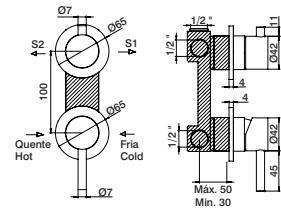

Conjunto duche Nº4 - 2 saída

N.4 shower set - 2 outlet
Conjunto ducha Nº4 - 2 salida
Ensemble douche Nº4 - 2 sortie

Nº4 488,50 €

Nº4:

GIT0009RS2

Misturadora
Mixer
Monomando
Mitigeur

GDI0023

Tomada água c/ suporte
Water outlet
Toma água
Sortie d'eau

GHT1518

Flexível 150cm
Flexible
Flexo
Flexible

GHT0069

Chuveiro Telefone
Hand shower
Mango Ducha
Douchette

HAT0601

Haste Chuveiro 15cm
Shower arm 15cm
Braço ducha 15cm
Bras douche 15cm

HOI0070

Chuveiro Ø20cm
Shower head Ø20cm
Rociador Ø20cm
Pomme douche Ø20cm