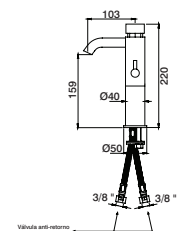

Misturadora lavatório média

Medium basin mixer
Mezclador lavabo medio
Mélangeur lavabo demi hauteur

GKT0016	5 l/m	97,80 €
GKT0016L2	1,9 l/m	101,00 €
GKT0016TR	5 l/m	102,90 €