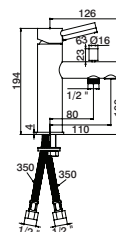

Misturadora banheira chão simples

Floor standing bath mixer
Monomando bañera de piso
Mitigeur baignoire au sol

GCT7001V 490,30 €

Misturadora banheira bancada

Deck mounted bath stand mixer
Monomando borde bañera
Mitigeur baignoire

GCT7001M 125,10 €

Misturadora banheira bancada

Deck mounted bath stand mixer
Monomando borde bañera
Mitigeur baignoire

GCT7001B 211,60 €