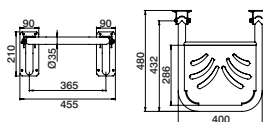

Assento basculante inox escovado

Brushed lift-up shower seat
Assiento ducha abatible cepillado
Siège douche relevable brossé

GXT0012E < 120kg 185,60 €

Inox AISI 304