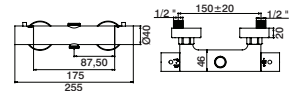

Misturadora banheira termostática

Thermostatic bath mixer
Monomando bañera termostático
Mitigeur baignoire thermostatique

GCT7901TB	171,00 €