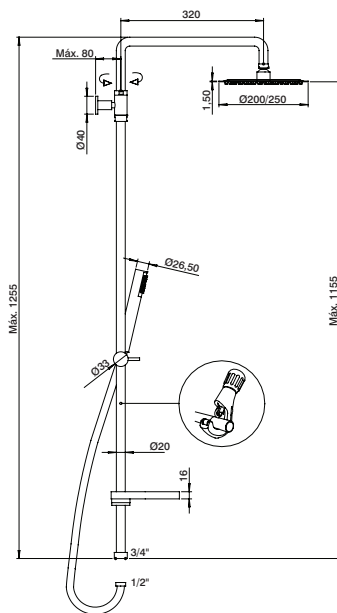

Coluna ducha p/misturadora c/ inversor SLIM

Shower column for mixer w/ diverter SLIM
Columna ducha p/ monomando c/ derivador SLIM
Colonne douche pour mitigeur avec inverseur SLIM

HCT0110SLIM-N	Ø20	229,80 €
HCT0110SLIM25N	Ø25	242,60 €