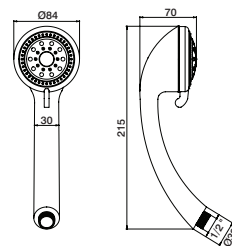

Chuveiro massagens 5 jets JUPITER

5 jets shower head JUPITER
Mango ducha 5 jets JUPITER
Douchette 5 jets JUPITER

GHT0019	Ø8,4cm	12,60 €

10 l/m