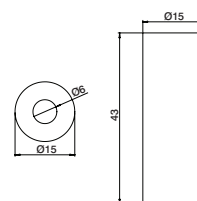

kit fixação pladur mist. encastrar 19/19T

Fixing kits to plasterboard walls mixers 19/19T

Kits fijación paredes de cartón - yeso mezcladores 19/19T

Kits fixation aux murs en plaques plâtre mitigeurs 19/19T

GDT5100 3,60 €