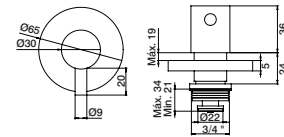

GCT7045	1/2"	18,20 €
GCT0345PR		28,70 €
GCT0345DR		33,80 €
GCT0345NE		22,60 €
GCT0345OE		37,60 €

GOT0903

Castelo torneira passagem

Stop tap head
Montura p/ grifo paso
Tête robinet d'arrêt

GCT7046	3/4"	20,20 €
GCT0346PR		31,60 €
GCT0346DR		36,60 €
GCT0346NE		25,50 €
GCT0346OE		40,50 €