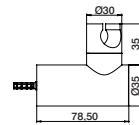

Suporte chuveiro rotativo

Rotating shower holder
Soporte ducha giratoria
Support douche rotatif
GHT2795

39,50 €

Válvula lavatório nylon / inox cromo clic clac

Chrome nylon / s. steel basin pop-up waste clic clac
Desague lavabo nylon / inox cromo clic clac
Vidáge lavabo nylon / inox chromé clic clac
GIA0454INX

1 1/4"

10,50 €