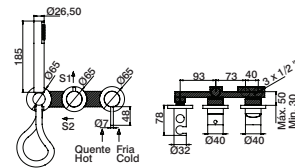

GOT0042 GOT0358 6 l/m