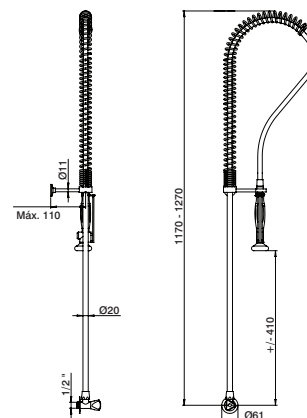

Torneira parede

Wall tap
Grifo mural
Robinet murale

GVT1050 193,10 €

GOT0047

Torneira parede c/ bica

Wall tap with spout
Grifo mural c/ caño
Robinet murale avec bec

GVT1051 223,50 €
GVT1052 240,80 €

GOT0047