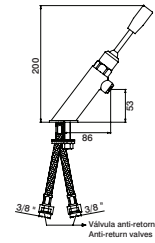

Misturadora lavatório temporizada

Self closing basin mixer
Mezclador lavabo temporizado
Mélangeur lavabo temporisé

GKT0002A	5 l/m	72,20 €
GKT0002AL2	1,9 l/m	75,40 €