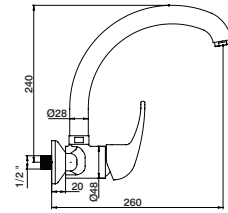

Misturadora banca parede MONOMIX

Wall sink mixer MONOMIX
Mezclador fregadera mural MONOMIX
Mélangeur évier au mur MONOMIX

GTT1010 50,80 €