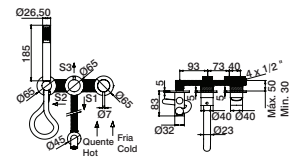

Misturadora banheira semi-encastar monobloco

Bath single hole mixer
Monomando bañera monobloque
Mitigeur baignoire monobloc

GCT0301MONRV	168,30 €
GCT0301MONRVNE	230,80 €
GCT0301MONRVOE	276,70 €

Misturadora banheira encastrar - 4 furos

Concealed bath mixer
Monomando bañera empotrar
Mitigeur baignoire encastrer

GCT0318F4A2RV	S2 → (2 Saídas)	252,50 €
GCT0318F4A2RVNE		315,00 €
GCT0318F4A2RVOE		360,90 €

Misturadora banheira encastrar - 4 furos

Concealed bath mixer
Monomando bañera empotrar
Mitigeur baignoire encastrer

GCT0318F4A3RV	S3 → (3 Saídas)	278,00 €
GCT0318F4A3RVNE		340,50 €
GCT0318F4A3RVOE		386,40 €