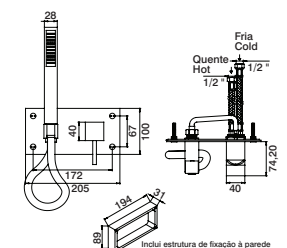

Misturadora duche 2 furos BOX CUBUS N

2 holes shower mixer BOX CUBUS N
Monomando ducha BOX CUBUS N
Mitigeur douche BOX CUBUS N

GCT1409F2BOX 191,40 €