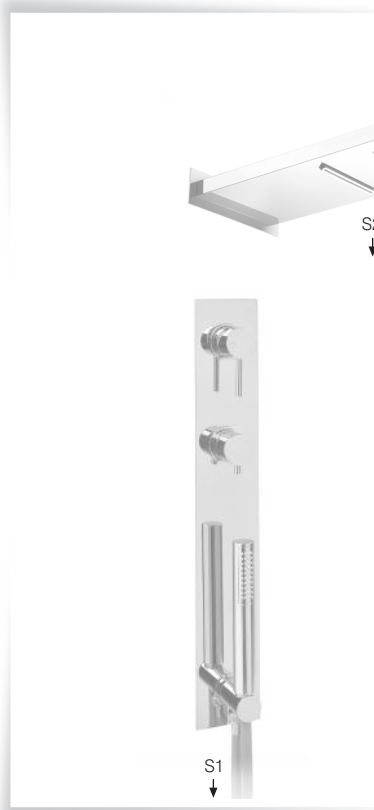

Conjunto duche N°9 - 3 saídas

N.9 shower set - 3 outlets
Conjunto ducha N°9 - 3 salidas
Ensemble douche N°9 - 3 sorties

N°9 708,80 €

N°9:

GCT7909F3V3

Misturadora
Mixer
Monomando
Mitigeur

HOI0105

Chuveiro c/ cascata 54x17cm
Shower head + waterfall
Rociador + cascada
Pomme douche + cascade