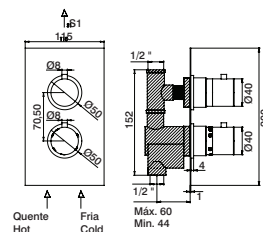

Quente Hot
Fria Cold

GOT0742 GOT0500