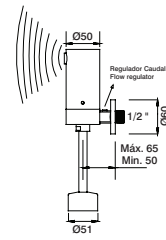

EN 15091

1 - 8 l/m