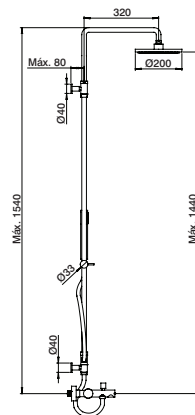

Conjunto duche N°9 - 3 saídas

N.9 shower set - 3 outlets
Conjunto ducha N°9 - 3 salidas
Ensemble douche N°9 - 3 sorties

N°9 881,00 €

N°9:

- GCT3509RS3 **Misturadora**
  Mixer
  Monomando
  Mitigeur
- GDI0012 **Tomada água c/ suporte**
  Water outlet
  Toma água
  Sortie d'eau
- GHT1310 **Flexível 150cm**
  Flexible
  Flexo
  Flexible
- GHT0016 **Chuveiro Telefone**
  Hand shower
  Mango Ducha
  Douchette
- 2 x HOI0007 **Chuveiro MINI**
  MINI shower
  MINI rociador
  Pomme douche MINI
- HOI0038 **Chuveiro encastrar 38cm**
  Built-in shower 38cm
  Rociador empotrar 38cm
  Pomme douche 38cm

Misturadora banheira

Bath mixer
Monomando bañera
Mitigeur baignoire

GCT3501 148,10 €
GCT3501S 129,00 €

Misturadora banheira c/ coluna e inversor

Concealed bath mixer w/ column and diverter
Monomando baño con columna e derivador
Mitigeur baignoire avec colonne et inverseur

GCT3501E Ø20 329,60 €