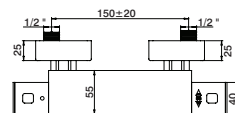

Misturadora duche termostática saída superior 3/4" CUBUS

Dual output thermostatic shower mixer 3/4" CUBUS
Monomando de ducha termostático salida 3/4" CUBUS
Mitigeur douche thermostatique sortie 3/4" CUBUS

GCT0402TSS 197,70 €