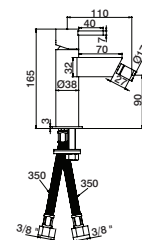

Misturadora bidé

Bidet mixer
Monomando bide
Mitigeur bidet

GCT0807		111,20 €
GCT0808	VCC	118,80 €

Misturadora duche

Shower mixer
Monomando ducha
Mitigeur douche

GCT0802		126,80 €