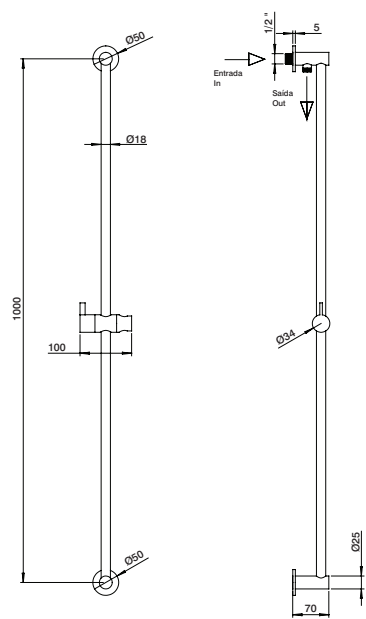

Pack rampa chuveiro nº2
N.2 sliding bar pack
Pack barra ducha nº2
Pack Barre douche nº2

Pack nº2 117,00 €

Pack nº2:

III0018	Rampa 100cm Sliding bar 100cm Barra ducha 100cm Barre Douche 100cm
GHT0028	Chuveiro Telefone Hand shower Mango Ducha Douchette
GHT1310	Flexível 150cm Flexible Flexible Flexible

Rampa chuveiro c/ tomada água superior
Sliding bar w/ top water outlet
Barra ducha c/ toma água superior
Barre douche avec prise d'eau supérieure

III0017 100cm 95,00 €