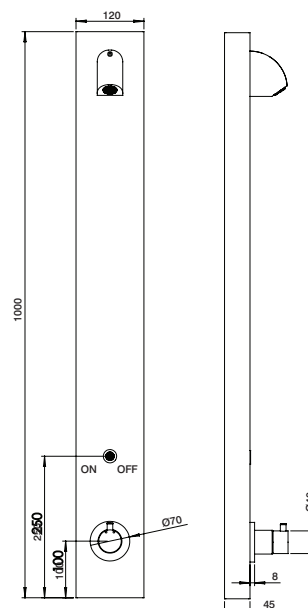

Painel inox misturadora electrónico duche on/off

Electronic s. steel shower panel on/off w/ mixer
Panel ducha electrónico inox on/off c/ mezclador
Panneau douche électronique inox on/off avec mitigeur
GEE8081N 6v 420,90 €