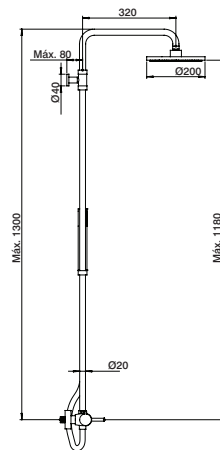

Misturadora duche c/ inversor integrado + coluna HOTEL

Simple shower mixer with diverter + HOTEL column
Monomando ducha c/ derivador + columna HOTEL
Mitigeur douche avec inverseur + colonne HOTEL

GCT7902BNHOTEL	Ø20	275,40 €