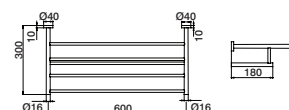

Porta piaçaba compacto MATTIS / SLIM

Brush holder MATTIS / SLIM
Escobillero MATTIS / SLIM
Porte balayette MATTIS / SLIM

ITT0310 56,80 €

Porta piaçaba compacto mural MATTIS / SLIM

Wall brush holder MATTIS / SLIM
Escobillero pared MATTIS / SLIM
Porte balayette mural MATTIS / SLIM

ITT0309 73,40 €

Prateleira porta toalhas MATTIS

Towel rack shelf MATTIS
Repisa toallero MATTIS
Porte serviette étagère MATTIS

ITT1018 60cm 148,80 €