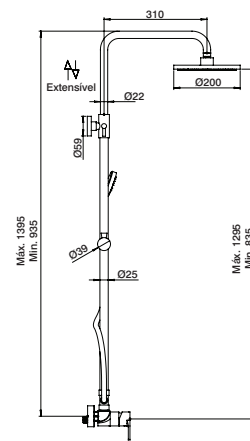

Misturadora duche c/ inversor integrado + coluna extensível

Simple shower mixer with diverter + extensible column
Monomando ducha c/ derivador + columna extensible
Mitigeur douche avec inverseur + colonne extensible

GCT0502BEXT	Ø20	206,60 €
GCT0502BEXTPR		290,10 €

Misturadora duche encastrar argolas

Shower mixer
Monomando de ducha
Mitigeur de douche

GCT0509EP	S1 → (1 Saída)	51,20 €
GCT0509EPPR		74,60 €