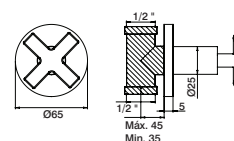

Torneira passagem

Stop tap
Llave paso
Robinet d'arrêt

GCT3039N	1/2"	26,00 €
GCT3039NPR		36,00 €
GCT3039NOE		45,70 €