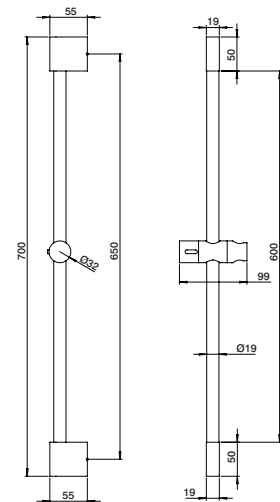

Rampa chuveiro SLIM
Sliding bar SLIM
Barra ducha SLIM
Barre douche SLIM

III0030	70cm	31,70 €