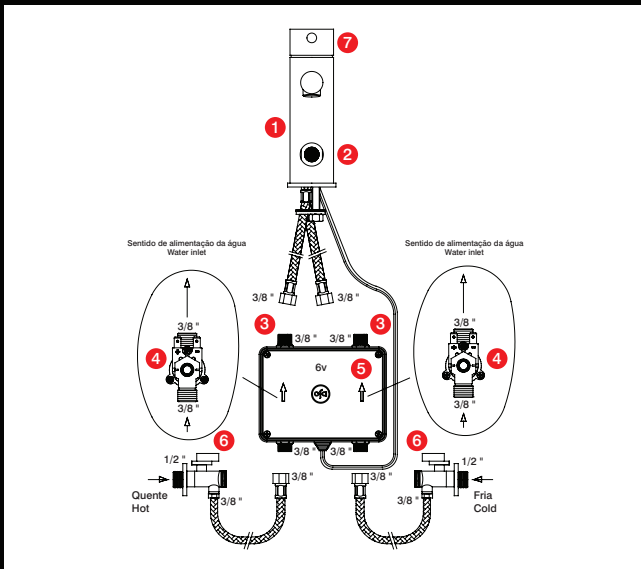

torneiras eletrônicas
Electronic taps
grifos electrónicos
robinets électroniques

- 1** Tap body
Cuerpo grifo
Corps robinet
- 2** Sensor infra-vermelho
Infrared sensor
Sensor infrarrojo
Capteur infrarouge
- 3** Ligação electroválvula
Solenoid valve connection
Conexión solenoide
Connectez electrovalvule
- 4** Electroválvula
Solenoid valve
Solenoide
Electrovalvule
- 5** Caixa de bateria 6v / transformador 220v/6v
6v Battery box / 220v/6v transformer
Caja batería 6v / transformador 220v/6v
Boîte de batterie 6v / transformateur 220v/6v
- 6** Válvula corte / regulador de fluxo c/ filtro
Stop valve with flow regulator and filter
Válvula cierre c/ reguladora de flujo e filtro
Vanne d'arrêt avec régulateur de débit et filtre