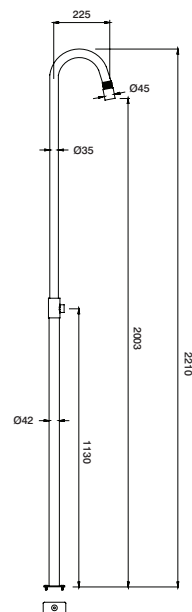

Coluna duche inox chuveiro anti-calcário
Anti-limescale s. steel column
Columna ducha inox rociador antical
Colonne douche inox pomme anti-calcaire

GKT0114ROT	⊕	423,00 €
GKT0116ROT	⊖	436,00 €
GKT0117ROT	⊕	455,60 €