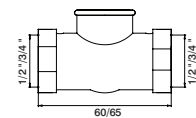

Caixa passagem p/ torneira encastrar

Stop tap body
Cuerpo llave paso
Corps robinet d'arrêt

GDT1201	1/2"	4,80 €
GDT1202	3/4"	6,60 €