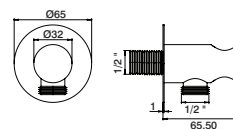

Tomada água c/ suporte MATTIS

Water outlet w/ bracket MATTIS
Toma agua c/ soporte MATTIS
Sortie d'eau avec support MATTIS

GDI0019	26,80 €
GDI0019PR	38,60 €