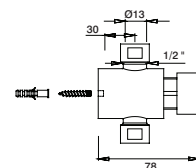

Tubo urinol c/ espalhador

Urinal tube with spreader
Enlace urinario c/ esparcidor
Tube urinoir avec épandeur

GKT0531E	Ø12,5	18,50 €

Tubo urinol

Urinal tube
Enlace urinario
Tube urinoir

GKT0561E	Ø12,5 -240mm	4,80 €