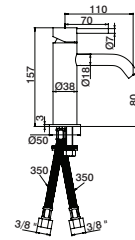

Misturadora lavatório alta

High basin mixer
Monomando lavabo alta
Mitigeur lavabo haute

GCT0305RHS		149,20 €
GCT0305RH	VCC	156,90 €
GCT0305RHNE	VCC	186,80 €
GCT0305RHOE	VCC	241,00 €