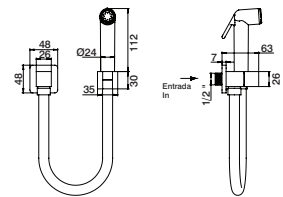

Torneira quadrada c/ kit higiénico

Square tap w/ hygienic set
Grifo cuadrado c/ kit higienico
Robinet carré avec kit hygiénique

GCT9519 24,10 €