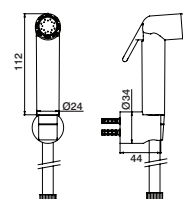

Kit higiénico simples branco

Simple hygienic set white
Kit higienico simple blanco
Kit hygiénique simple blanc

GDT0504BR 16,00 €