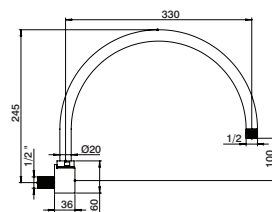

Haste chuveiro curva rotativa

Swivel shower arm
Braço ducha rotativo
Bras douche rotative

HAT0520		62,90 €
HAT0520DR		97,70 €
HAT0520BR		95,00 €
HAT0520LE		76,70 €