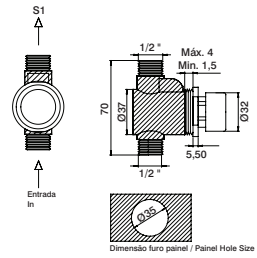

GKT0104N		32,90 €
GKT0104NTR	+↔-	38,00 €
GKT0104NAB	🔒	47,00 €

Torneira duche encastrar LUXO

Concealed shower tap LUXO
Grifo ducha empotrar LUXO
Robinet douche encastrer LUXO

GKT0099		56,70 €
---------	--	---------