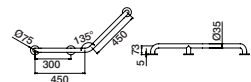

Inox AISI 304