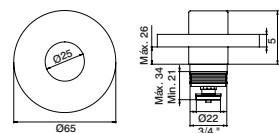

Castelo universal baixo torneira passagem

Stop tap head
Montura p/ grifo paso
Tête robinet d'arrêt

GCT7076	3/4"	11,60 €

GOT0700