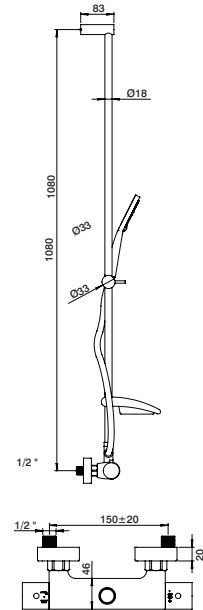

Misturadora duche termostática c/ rampa integrada

Thermostatic shower mixer w/ integrated sliding bar
Monomando ducha termostático con barra integrada
Mitigeur douche thermostatique avec barre intégrée

GCT7902TRIN 236,00 €