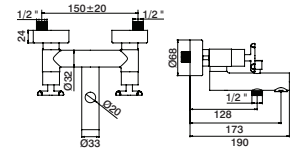

N°4:

Conjunto duche N°4 - 3 saídas

N.4 shower set - 3 outlets
Conjunto ducha N°4 - 3 salidas
Ensemble douche N°4 - 3 sorties

N°4	367,60 €

GCT3009F3A3N	Misturadora Mixer Monomando Mítigeur
GDI0012	Tomada água c/ suporte Water outlet Toma água Sortie d'eau
GHT1310	Flexível 150cm Flexible Flexo Flexible
GHT0026	Chuveiro Telefone Hand shower Mango Ducha Douchette
2 x HOI0007	Chuveiro MINI MINI shower MINI rociador Pomme douche MINI
HAT0505	Haste Chuveiro 35cm Shower arm 35cm Braço ducha 35cm Bras douche 35cm
HOI0016ABS	Chuveiro Ø20cm Shower head Ø20cm Rociador Ø20cm Pomme douche Ø20cm

Misturadora banheira

Bath mixer
Mezclador bañera
Mélangeur baignoire

GCT3001N	164,00 €
GCT3001NPR	219,00 €
GCT3001NOE	329,90 €

Misturadora banheira c/ coluna e inversor

Bath mixer w/ column and diverter
Monomando baño con columna e derivador
Mitigeur baignoire avec colonne et inverseur

GCT3001EN	Ø20	341,90 €
GCT3001ENPR		461,70 €
GCT3001ENOE		658,20 €