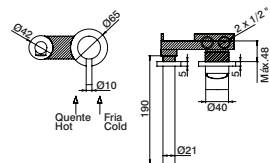

Misturadora lavatório encastrar argolas

Concealed basin mixer
Monomando lavabo empotrar
Mitigeur lavabo encastrer

GCT7921		90,60 €
GCT7921B24	24cm	95,70 €
GCT7921B14	14cm	93,10 €