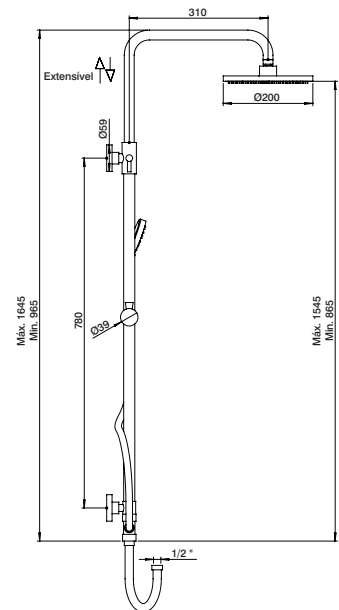

Coluna duche c/ inversor p/ misturadora banheira

Shower column for bath mixer

Columna ducha p/ mezclador bañera

Colonne douche avec inverseur pour melangeur baignoire

HCT0310  Ø20 241,00 €

10 l/m 10 l/m

Coluna duche extensível c/ inversor H2MID p/ misturadora banheira