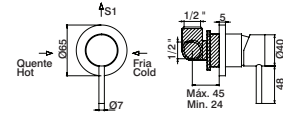

Misturadora duche encastrar argola

Shower mixer
Monomando de ducha
Mitigeur de douche

GCT0309EPRV	S1 → (1 Saída)	72,70 €
GCT0309EPRVNE		86,10 €
GCT0309EPRVOE		109,70 €

GOT0042

Misturadora duche encastrar 3 furos - argolas

3 holes concealed shower mixer
Monomando ducha empotrar
Mitigeur de douche encastrer

GCT0309F3A2RV	S2 → (2 Saídas)	214,20 €
GCT0309F3A2RVNE		276,70 €
GCT0309F3A2RVOE		322,60 €

GOT0042 GOT0358 6 l/m

Misturadora duche encastrar 3 furos - argolas

3 holes concealed shower mixer
Monomando ducha empotrar
Mitigeur de douche encastrer

GCT0309F3A3RV	S3 → (3 Saídas)	239,70 €
GCT0309F3A3RVNE		302,20 €
GCT0309F3A3RVOE		348,10 €

GOT0042 GOT1262N 6 l/m