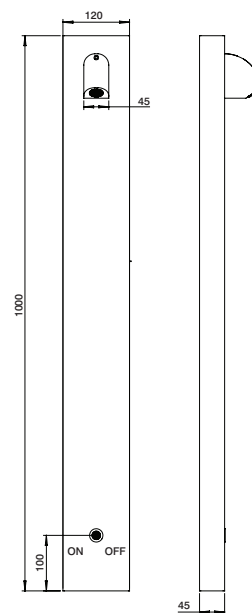

Torneira duche electrónico compacta c/ chuveiro rótula 6V

Electronic compact shower tap with suivel spray 6V
Grifo compacto electrónico ducha c/ mini rociador 6V
Robinet compact électronique douche avec mini pommew 6V
GEE8049N 6v 260,10 €

Inox AISI 304

Painel duche inox electrónico on/off

Electronic s. steel shower panel on/off
Panel ducha inox electrónico on/off
Panneau douche inox électronique on/off
GEE8080N 6v 376,80 €