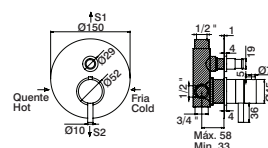

Misturadora duche termostática encastrar

Concealed thermostatic shower mixer
Monomando ducha termostático empotrar
Mitigeur douche thermostatique encastrer

GCT7909T	S1 → (1 Saída)	194,00 €
GCT7909TPR		236,50 €
GCT7909TDR		250,60 €
GCT7909TNE		223,60 €
GCT7909TOE		269,70 €

Misturadora banho - duche termostática encastrar

Concealed thermostatic bath - shower mixer
Monomando baño - ducha termostático empotrar
Mitigeur bain - douche thermostatique encastrer

GCT7919T	S2 → (2 Saídas)	243,10 €
GCT7919TPR		295,60 €
GCT7919TDR		311,90 €
GCT7919TNE		279,50 €
GCT7919TOE		333,90 €

Misturadora duche termostática c/ inversor integrado + coluna

Simple thermostatic shower mixer with diverter + column
Monomando ducha termostático c/ derivador + columna
Mitigeur douche thermostatique avec inverseur + colonne

GCT7902BTN	Ø20	309,90 €
GCT7902BTNPR		405,00 €
GCT7902BTNDR		605,90 €
GCT7902BTNNE		443,50 €
GCT7902BTNOE		678,30 €
GCT7902BTN30	Ø30	368,50 €