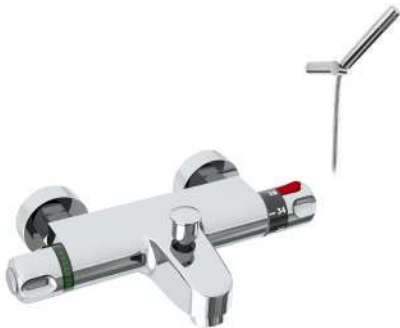

Misturadora banheira termostática H2MID

Thermostatic bath mixer H2MID
Monomando de baño termostático H2MID
Mitigeur bain thermostatique H2MID

GTT9001N 116,30 €

Misturadora painel

Panel mixer
Panel monomando
Mitigeur Panneau

GCT7909PAINEL 108,40 €