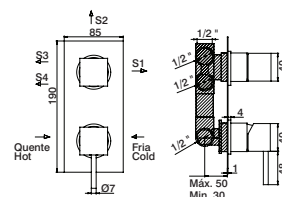

Conjunto duche Nº5 - 2 saídas

N.5 shower set - 2 outlets
Conjunto ducha Nº5 - 2 salidas
Ensemble douche Nº5 - 2 sorties

Nº5 266,40 €

Nº5:

GCT6009S2	Misturadora Mixer Monomando Mitigeur
GDI0014	Tomada água c/ suporte Water outlet Toma água Sortie d'eau
GHT1310	Flexível 150cm Flexible Flexo Flexible
GHT0026	Chuveiro Telefone Hand shower Mango Ducha Douchette
HAT0530	Haste Chuveiro 35cm Shower arm 35cm Braço ducha 35cm Bras douche 35cm
HOI0017ABS	Chuveiro 20x20cm Shower head 20x20cm Rociador 20x20cm Pomme douche 20x20cm