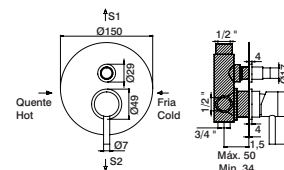

Misturadora banho - duche encastrar

Concealed bath - shower mixer
Monomando baño - ducha empotrar
Mitigeur bain - douche encastrer

GIT0019 S2 → (2 Saídas) 206,00 €

GOT0042