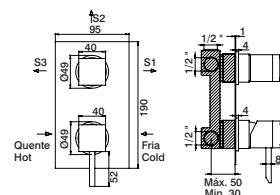

GCT1409S3 S3 → (3 Saídas) 178,80 €

Nº6:

- GCT1409S3 **Misturadora**
Mixer
Monomando
Mitigeurs
- GDI0014 **Tomada água c/ suporte**
Water outlet
Toma água
Sortie d'eau
- GHT1310 **Flexível 150cm**
Flexible
Flexo
Flexible
- GHT0014 **Chuveiro Telefone**
Hand shower
Mango Ducha
Douchette
- HOI0047 **Chuveiro c/ cascata 38x38cm**
Shower head + waterfall
Rociador + cascada
Pomme douche+cascade