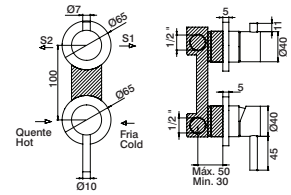

Misturadora duche encastrar argolas

Concealed shower mixer
Monomando ducha empotrar
Mitigeur douche encastrer

GCT7909RS2 S2 → (2 Saídas) 124,40 €

Conjunto duche Nº14 - 2 saídas

N.14 shower set - 2 outlets
Conjunto ducha Nº14 - 2 salidas
Ensemble douche Nº14 - 2 sorties

Nº14 263,10 €

Nº14:

- GCT7909RS2 **Misturadora**
  Mixer
  Monomando
  Mitigeur
- GDI0012 **Tomada água c/ suporte**
  Water outlet
  Toma água
  Sortie d'eau
- GHT1310 **Flexível 150cm**
  Flexible
  Flexo
  Flexible
- GHT0016 **Chuveiro Telefone**
  Hand shower
  Mango Ducha
  Douchette
- HOI0050ABS **Chuveiro Ø30cm**
  Shower head Ø30cm
  Rociador Ø30cm
  Pomme douche Ø30cm
- HAT0505 **Haste Chuveiro 35cm**
  Shower arm 35cm
  Braço ducha 35cm
  Bras douche 35cm