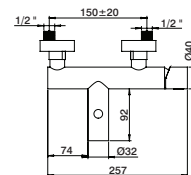

Conjunto duche N°9 - 3 saídas

N.9 shower set - 3 outlets
Conjunto ducha N°9 - 3 salidas
Ensemble douche N°9 - 3 sorties

N°9 881,00 €

N°9:

- GCT3509RS3 **Misturadora**
  Mixer
  Monomando
  Mitigeur
- GDI0012 **Tomada água c/ suporte**
  Water outlet
  Toma água
  Sortie d'eau
- GHT1310 **Flexível 150cm**
  Flexible
  Flexo
  Flexible
- GHT0016 **Chuveiro Telefone**
  Hand shower
  Mango Ducha
  Douchette
- 2 x HOI0007 **Chuveiro MINI**
  MINI shower
  MINI rociador
  Pomme douche MINI
- HOI0038 **Chuveiro encastrar 38cm**
  Built-in shower 38cm
  Rociador empotrar 38cm
  Pomme douche 38cm

Misturadora banheira

Bath mixer
Monomando bañera
Mitigeur baignoire

GCT3501 148,10 €
GCT3501S 129,00 €

Misturadora banheira c/ coluna e inversor

Concealed bath mixer w/ column and diverter
Monomando baño con columna e derivador
Mitigeur baignoire avec colonne et inverseur

GCT3501E Ø20 329,60 €