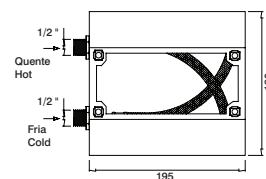

Caixa pré-instalação - duche

Pre-installation box - shower

Caja preinstalación - ducha

Boite Pré-installation - douche

GDT9910A 62,50 €