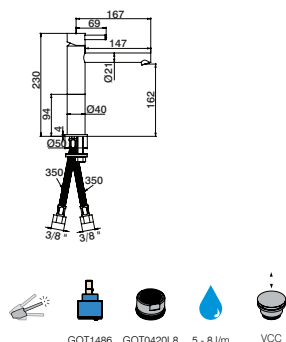

Misturadora lavatório média bica longa

Medium basin mixer w/ long spout
Monomando lavabo alta
Mitigeur lavabo demi hauteur long bec

GCT7905C	VCC	96,90 €