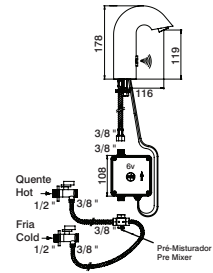

Pré-Misturadora lavatório cisne

Swan basin pre-mixer
Pre mezclador lavabo cisne
Pré-mélangeur lavabo cygne

GEE8013N	5 l/m | 6v	234,50 €
GEE8013NTR	5 l/m | 220v	260,00 €

EN 15091