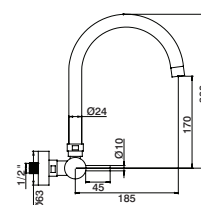

GOT0042

GOT0252L8

8 l/m