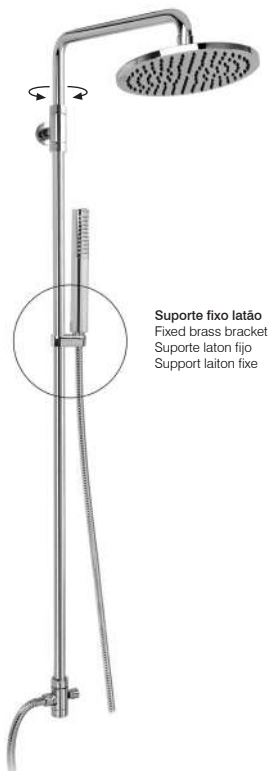

Coluna duche HOTEL p/misturadora

HOTEL Shower column for mixer
Columna ducha HOTEL p/ monomando
Colonne douche HOTEL pour mitigeur

HCT0110NHOTEL Ø20 237,50 €

10 l/m 6 l/m

Suporte fixo latão
Fixed brass bracket
Suporte laton fijo
Support laiton fixe

Coluna duche c/ inversor HOTEL

HOTEL shower column w/ diverter
Columna ducha c/ derivador HOTEL
Colonne douche avec inverseur HOTEL

HCT0111HOTEL Ø20 242,60 €

10 l/m 6 l/m