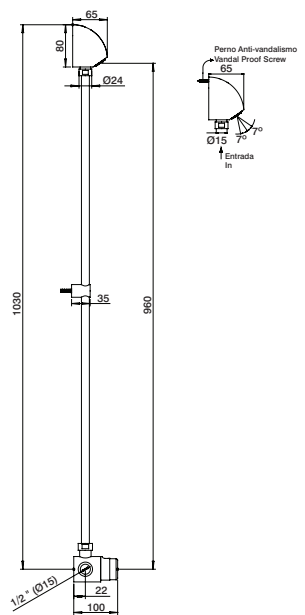

Misturadora duche c/ colona (p/ canalização exterior)

Shower mixer w/ column (for outdoor plumbing)
Mezclador ducha c/ columna (p/ canalización exterior)
Mitigeur douche avec colonne (pour conduits externes)

GKT0122N		188,60 €
GKT0122NTR	↔	193,70 €
GKT0122NAB	🔒	202,60 €