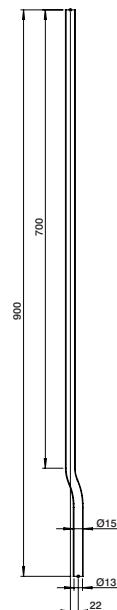

Tubo "S" p/ coluna duche

Tube "S" for shower column
Tubo p/ columna "S" ducha
Tube "S" pour la colonne de douche

GKT0981 Ø15 24,10 €