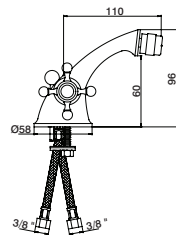

Misturadora lavatório

Basin mixer
Mezclador lavabo
Mélangeur lavabo

GLT1003		80,30 €
GLT1004	VDA	95,80 €
GLT1004DR	VDA	145,70 €
GLT1004BC	VDA	126,60 €
GLT1004LE	VDA	135,00 €

Misturadora lavatório 3 furos

3 hole basin mixer
Mezclador lavabo 3 agujeros
Mélangeur lavabo 3 trous

GLT1004A	VDA	171,30 €
GLT1004ADR	VDA	229,00 €
GLT1004ABC	VDA	218,30 €
GLT1004ALE	VDA	210,10 €

Misturadora lavatório encastrar

Concealed basin mixer
Mezclador lavabo empotrar
Mélangeur lavabo encastrer

GLT1021		116,90 €
GLT1021DR		182,10 €
GLT1021BC		141,30 €
GLT1021LE		162,40 €
GLT1021B24	↪ 24cm	123,10 €
GLT1021B14	↪ 14cm	120,40 €

Misturadora bidé

Bidet mixer
Mezclador bide
Mélangeur bidet

GLT1007		81,80 €
GLT1008	VDA	97,90 €
GLT1008DR	VDA	149,70 €
GLT1008BC	VDA	129,20 €
GLT1008LE	VDA	138,40 €