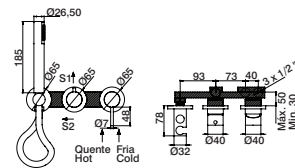

GOT0042 GOT0358 6 l/m