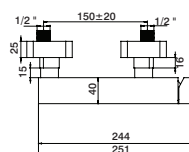

GOT0042 6 l/m