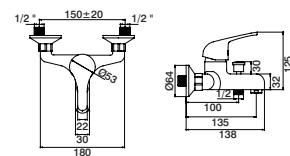

Bath mixer
Monomando bañera
Mitigeur baignoire

GTT1001 63,90 €

Torneira lavatório

Basin tap
Grifo lavabo
Robinet lavabo

GTT1325 21,20 €

Torneira esquadria

Angle tap
Grifo escuadro
Robinet e'querre

GTT1300	1/2"x3/8"	14,90 €
GTT1301	1/2"x1/2"	14,90 €