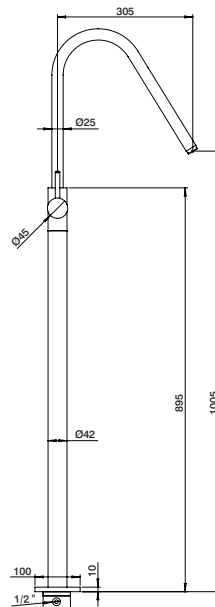

Misturadora lavatório chão

Floor Basin mixer
Monomando lavabo de piso
Mitigeur lavabo au sol

GCT7003G 561,30 €