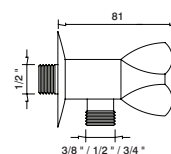

GO.T0047

Torneira serviço mural dupla

Double Wall tap
Grifo mural doble
Robinet murale double

GLT0526 1/2"x3/4"x3/4" 23,60 €

GO.T0047

Torneira esquadria

Angle tap
Grifo escuadro
Robinet équerre

GLT0530 1/2"x3/8" 12,40 €
GLT0531 1/2"x1/2" 12,40 €
GLT0532 1/2"x3/4" 12,50 €