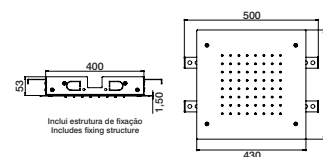

Chuveiro encastrar
Ceiling installation shower head
Rociador empotrar techo
Tête douche montage plafon

HOI0041Z	43x43cm	443,50 €
HOI0041ZPR		658,20 €
HOI0041ZDR		682,80 €
HOI0041ZNE		483,80 €
HOI0041ZOE		727,10 €