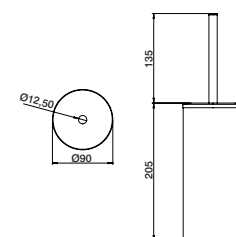

Porta piaçaba compacto GUTTA

Brush holder GUTTA
Escobillero GUTTA
Porte balayette GUTTA

ITT0210 34,70 €