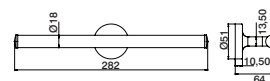

Porta rolos duplo GUTTA

Doble roll holder GUTTA
Porta rollos doble GUTTA
Double porte rouleau GUTTA

ITT0216D		25,90 €