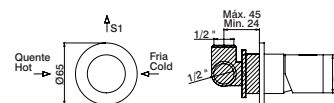

Misturadora duche encastrar

Concealed shower mixer
Monomando ducha empostrar
Mitigeur douche encastrer

GCT3509	S1 → (1 Saída)	63,20 €