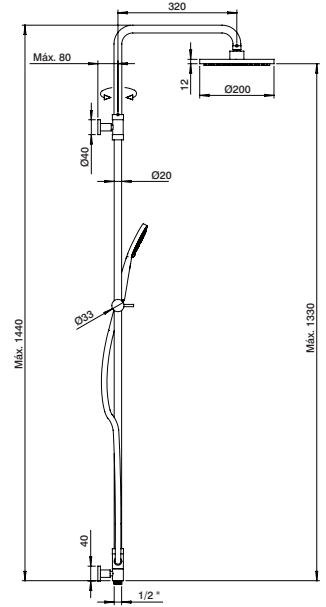

Coluna duche c/ inversor p/ misturadora banheira

Shower column for bath mixer

Columna ducha p/ mezclador bañera

Colonne douche avec inverseur pour melangeur baignoire

HCT0310 Ø20 241,00 €

10 l/m 10 l/m