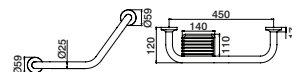

Barre sécurité d'angle

ITT0066 23,70 €

Pega banheira angular c/ esponjeira

Angle Grab security bar with sponge basket

Manillon angular c/ jabonera

Barre sécurité d'angle avec porte éponge

ITT0067 30,30 €

ofa cozinha
kitchen
cocina
cuisine