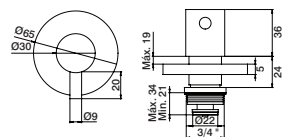

Castelo torneira passagem

Stop tap head
Montura p/ grifo paso
Tête robinet d'arrêt

GCT7046	3/4"	20,20 €
GCT7046CC	3/4"	25,40 €