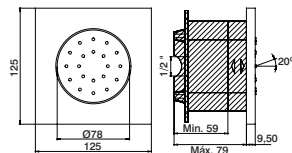

Chuveiro encastrar lateral CUBUS

Wall concealed shower head CUBUS
Rociador mural empotrar CUBUS
Tête intégrée au mur CUBUS

HOI0004 66,20 €