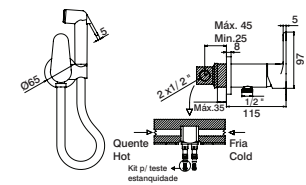

Mist. semi-encastrar c/ kit higiénico MATTIS

Semi-concealed mixer w/ hygienic set MATTIS
Monomando semi-empotrar c/ kit higienico MATTIS
Mitigeur semi-encastré avec kit hygiénique MATTIS

GCT9518	91,20 €
GCT9518PR	119,90 €