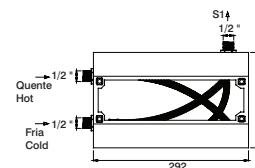

Caixa pré-instalação - duche 3 furos

Pre-installation box - 3 holes shower

Caja preinstalación - ducha

Boite Pré-installation - douche

GDT9911A 107,10 €