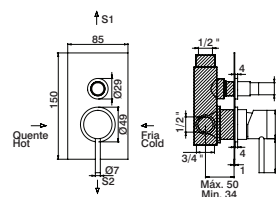

Misturadora banho - duche encastrar

Concealed bath - shower mixer
Monomando baño - ducha empotrar
Mitigeur bain - douche encastrer

GCT0319	S2 → (2 Saídas)	102,30 €
GCT0319PR		137,70 €
GCT0319DR		152,40 €
GCT0319NE		122,40 €
GCT0319OE		161,30 €

GOT0042