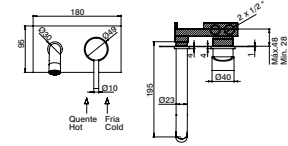

GCT7020		106,50 €
GCT7020B24	24cm	111,60 €
GCT7020B14	14cm	109,10 €

Misturadora lavatório encastrar vertical placa

Concealed basin mixer
Monomando lavabo empotrar
Mitigeur lavabo encastrer

GCT7020V		111,60 €
GCT7020VB24	24cm	116,70 €
GCT7020VB14	14cm	114,20 €