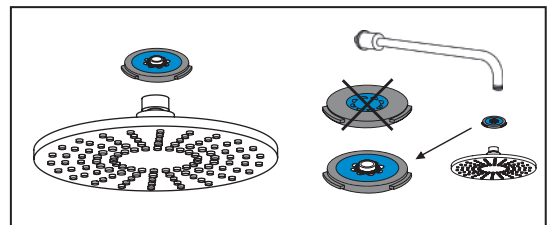

Limitadores de caudal

Flow limiter

Limitador de caudal

Limiteur de débit

- Chuveiro fixo: **10lts/m**
- Shower head: **10lts/m**
- Rociador: **10lts/m**
- Pomme douche: **10lts/m**

- Chuveiro de mão: **6lts/m**
- Hand shower: **6lts/m**
- Mango Ducha: **6lts/m**
- Douchette: **6lts/m**