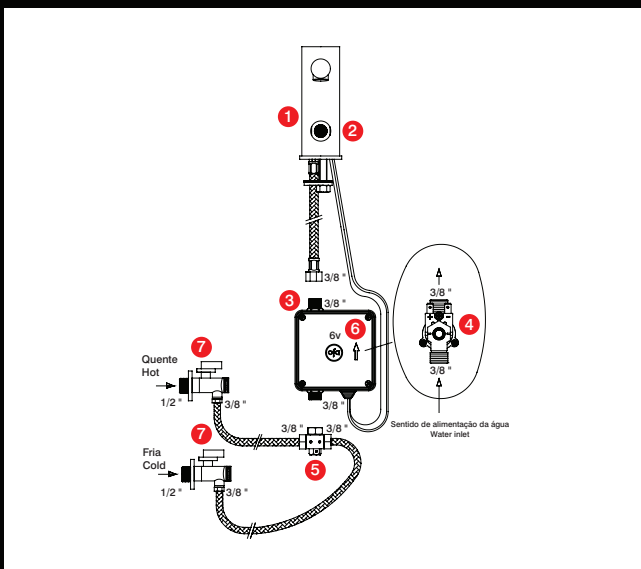

1. **1** Corpo torneira
   Tap body
   Cuerpo grifo
   Corps robinet
2. **2** Sensor infra-vermelho
   Infrared sensor
   Sensor infrarrojo
   Capteur infrarouge
3. **3** Ligação electroválvula
   Solenoid valve connection
   Conexión solenoide
   Connectez electrovalvule
4. **4** Electroválvula
   Solenoid valve
   Solenoide
   Electrovalvule
5. **5** Pré-misturador
   Pre-mixer
   Prémmezclador
   Pré-mélangeur
6. **6** Caixa de bateria 6v / transformador 220v/6v
   6v Battery box / 220v/6v transformer
   Caja batería 6v / transformador 220v/6v
   Boîte de batterie 6v / transformateur 220v/6v
7. **7** Válvula corte / regulador de fluxo c/ filtro
   Stop valve with flow regulator and filter
   Válvula cierre c/ reguladora de flujo e filtro
   Vanne d'arrêt avec régulateur de débit et filtre