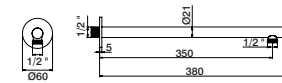

Haste chuveiro mural reta SLIM

Wall shower arm straight SLIM
Brazo ducha mural recto SLIM
Bras douche murale droit SLIM

HAT0508	35cm	45,20 €
HAT0508PR		62,40 €
HAT0508DR		65,00 €
HAT0508NE		50,40 €
HAT0508OE		63,70 €
HAT0508CC		59,30 €