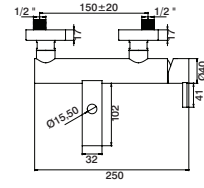

Misturadora banheira c/ coluna e inversor

Bath mixer w/ column and diverter
Monomando baño con columna e derivador
Mitigeur baignoire avec colonne et inverseur

GCT0801E	Ø20	364,70 €