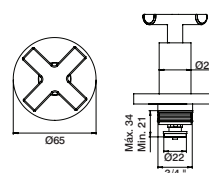

Castelo torneira passagem

Stop tap head
Montura p/ grifo paso
Tête robinet d'arrêt

GCT3046N	3/4"	22,70 €
GCT3046NPR		32,90 €
GCT3046NOE		42,50 €