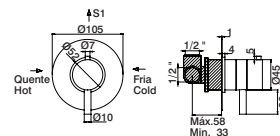

Misturadora duche termostática encastrar

Concealed thermostatic shower mixer
Monomando ducha termostático empotrar
Mitigeur douche thermostatique encastrer

GCT7909T	S1 → (1 Saída)	194,00 €
GCT7909TPR		236,50 €
GCT7909TDR		250,60 €
GCT7909TNE		223,60 €
GCT7909TOE		269,70 €

Misturadora banho - duche termostática encastrar

Concealed thermostatic bath - shower mixer
Monomando baño - ducha termostático empotrar
Mitigeur bain - douche thermostatique encastrer

GCT7919T	S2 → (2 Saídas)	243,10 €
GCT7919TPR		295,60 €
GCT7919TDR		311,90 €
GCT7919TNE		279,50 €
GCT7919TOE		333,90 €

Misturadora duche termostática c/ inversor integrado + coluna

Simple thermostatic shower mixer with diverter + column
Monomando ducha termostático c/ derivador + columna
Mitigeur douche thermostatique avec inverseur + colonne

GCT7902BTN	Ø20	309,90 €
GCT7902BTNPR		405,00 €
GCT7902BTNDR		605,90 €
GCT7902BTNNE		443,50 €
GCT7902BTNOE		678,30 €
GCT7902BTN30	Ø30	368,50 €