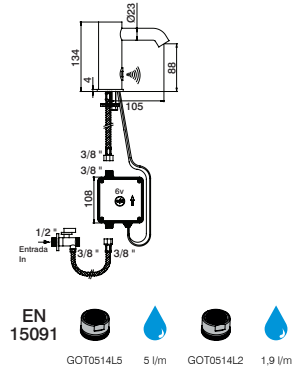

Torneira lavatório

Basin tap
Grifo lavabo
Robinet lavabo

GEE8007N	5 l/m	6v	198,80 €
GEE8007NTR	5 l/m	220v	224,30 €
GEE8007NL2	1,9 l/m	6v	202,00 €
GEE8007NTRL2	1,9 l/m	220v	227,50 €