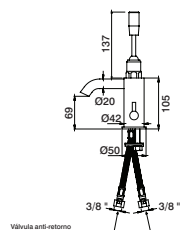

Misturadora lavatório alavanca

Lever basin mixer
Mezclador lavabo palanca
Mélangeur lavabo levier

GKT0002	5 l/m	94,80 €
GKT0002L2	1,9 l/m	98,00 €