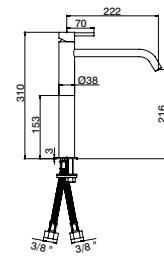

Misturadora lavatório 2 furos

2 hole basin mixer
Mezclador lavabo 2 agujeros
Mitigeur lavabo 2 trous

GCT0306RV	VCC	123,10 €
GCT0306RVNE	VCC	147,30 €
GCT0306RVOE	VCC	189,40 €