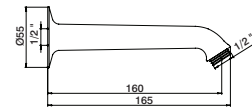

Haste chuveiro mural LUXO

Wall shower arm LUXO
Brazo ducha mural LUXO
Bras douche murale LUXO

HAT0451	16cm	17,20 €