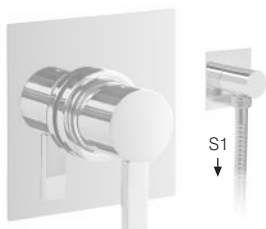

GCT0802BN Ø20 306,60 €

Misturadora duche encastrar

Concealed shower mixer

Monomando ducha empotrar

Mitigeur douche encastrer

GCT0809 S1 → (1 Saída) 63,40 €

Conjunto duche Nº1 - 1 saída

N.1 shower set - 1 outlet