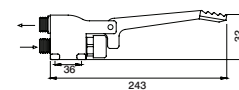

GKT0028N 45,80 €

Torneira esquadria alavanca

Lever angle tap
Grifo angular palanca
Robinet équerre levier

GKT0029 50,30 €

Torneira pedal

Pedal tap
Grifo pedal 1 agua
Robinet au pied

GKT0011 58,90 €

Misturadora pedal