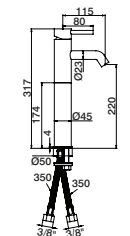

Misturadora lavatório alta bica curta

High basin mixer small spout
Monomando lavabo alta caño pequeno
Mitigeur lavabo haute bec petit

GCT7005AS		104,70 €
GCT7005A	VCC	112,40 €