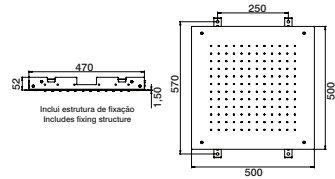

Chuveiro encastrar

Ceiling installation shower head

Rociador empotrar techo

Tête douche montage plafon

HOI0045Z	50x50cm	533,30 €
HOI0045ZPR		719,30 €

14 l/m