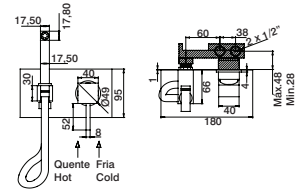

Misturadora encastrar cuadrada c/ kit higiénico

Concealed square mixer w/ hygienic set
 Monomando empotrar cuadrado c/ kit higienico
 Mitigeur encastré carré avec kit hygiénique

GCT9540	128,20 €
---------	----------