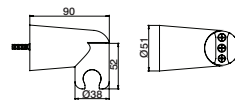

Suporte chuveiro ABS rotativo

Rotating ABS shower holder
Soporte ducha ABS giratoria
Support douche ABS rotatif

GHT2761 4,20 €