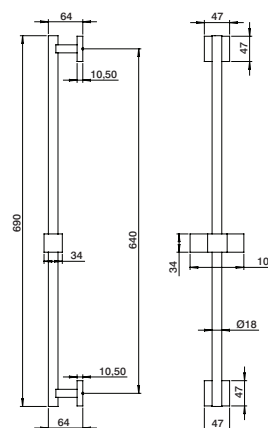

Rampa chuveiro HPURA

Sliding bar HPURA
Barra ducha HPURA
Barre douche HPURA

III0012	70cm	50,00 €