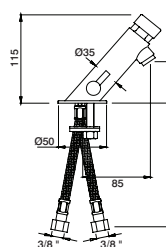

10 seg.

GOT1639

GOT0420L2

5 l/m

GOT0420L2

2 l/m