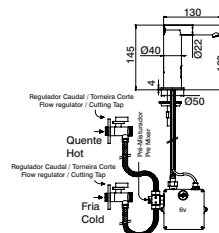

Pré-Misturadora lavatório SCOPO

SCOPO basin pre-mixer
Pre mezclador lavabo SCOPO
Pré-mélangeur lavabo SCOPO

GEE8104	5 l/m | 6v	151,80 €
GEE8104TR	5 l/m | 220v	170,30 €