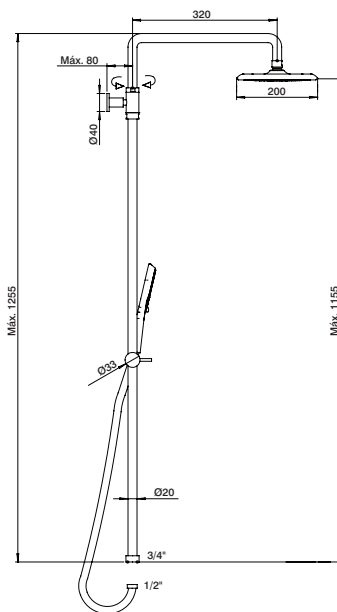

Coluna ducha p/misturadora c/ inversor DONNA

Shower column for mixer w/ diverter DONNA
Columna ducha p/ monomando c/ derivador DONNA
Colonne douche pour mitigeur avec inverseur DONNA

HCT0050N	20x20	228,90 €