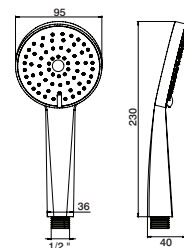

Chuveiro massagens 3 jets EXTRAPLANO

3 jets shower head EXTRAPLANO
Mango ducha 3 jets EXTRAPLANO
Douchette 3 jets EXTRAPLANO

GHT0028 Ø9,5cm 17,00 €