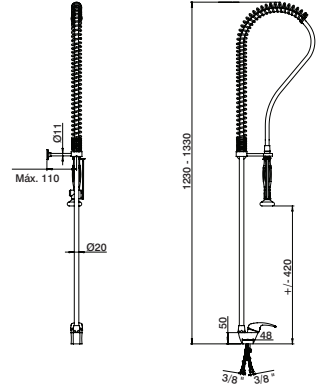

GVT1011 285,80 €
GVT1012  303,10 €

GOT0042

GOT0499

Monocomando "y" bancada

Single hole "y" mixer
 Monomando "y" encimera
 Mitigeur "y" monotrou

GVT1080 241,30 €

GOT0044

Monocomando "y" bancada c/ bica