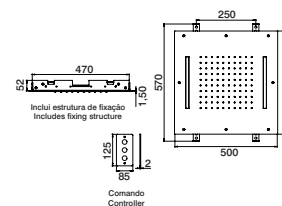

Chuveiro encastrar c/ cromoterapia - comando encastrado

Ceiling installation shower head chromotherapy - built-in control
Rociador empotrar c/ cromoterapia - mando empotrado
Tête douche montage plafond avec chromothérapie - commande encastrer

HOI0053Z	50x50cm	1.208,20 €