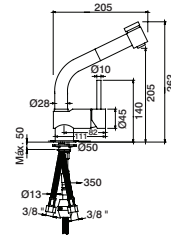

Mist. banca chuveiro retrátil SENIOR
Sink mixer w/ extractable shower SENIOR
Monomando fregadera rociador extraíble SENIOR
Mitigeur évier avec douche rétractable SENIOR
GTT2015 2 Jets 70,80 €
GTT1015ECO 2 Jets 43,90 €