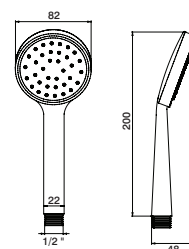

Chuveiro mão MATTIS

Hand shower MATTIS
Mango ducha MATTIS
Douchette MATTIS

GHT0029   Ø8,2cm   9,80 €