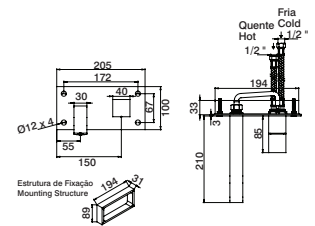

Misturadora bidé

Bidet mixer
Monomando bide
Mitigeur bidet

GCT5007		112,20 €
GCT5008	VCC	119,90 €