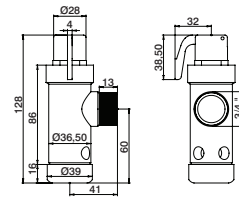

Fluxómetro horizontal

Horizontal WC flush
Fluxor horizontal
Robinet de chasse WC horizontal

GKT0308 3/4" 46,10 €

4 seg.

GOT1183

Fluxómetro encastrar em caixa

Concealed WC flush valve with box
Fluxor empotrar c/ caja
Robinet de chasse WC

GKT0302 3/4" 152,50 €

6 seg.

Fluxómetro simples p/ GKT0302

WC flush for GKT0302
Fluxor p/ GKT0302
Robinet de chasse WC à GKT0302

GKT0304 3/4" 59,80 €

6 seg.

Tubo p/ fluxómetro (GKT0302/5N/6/7)

WC flush tube (GKT0302/5N/6/7)
Tubo descarga fluxor (GKT0302/5N/6/7)
Tube évacuation robinet WC (GKT0302/5N/6/7)

GKT2911E Ø28 - 60x20cm 23,00 €