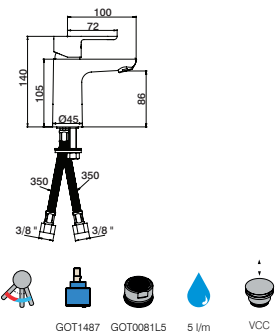

Misturadora lavatório

Basin mixer
Monomando lavabo
Mitigeur lavabo

GCT0503		62,50 €
GCT0504	VCC	70,20 €
GCT0504PR	VCC	100,10 €