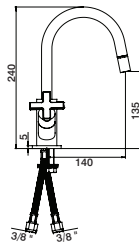

Misturadora bidé

Bidet mixer
Mezclador bide
Mélangeur bidet

GCT3007N		111,60 €
GCT3008N	VCC	119,30 €
GCT3008NPR	VCC	152,40 €
GCT3008NOE	VCC	190,00 €