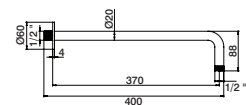

Chuveiro

Hand shower
Mango Ducha latón
Douchette

GHT0069		37,90 €

6 l/m

Flexível chuveiro PVC cinza/inox anti-torção

No torsion grey/s. steel PVC flexible
Flexible PVC gris/inox anti torsión
Flexible PVC gris/a. inoxidable anti torsión

GHT1518	1/2"x1/2" - 150cm	23,40 €
GHT1519	1/2"x1/2" - 175cm	24,30 €

Chuveiro

Shower head
Rociador
Pomme douche

HOI0070	Ø20cm	142,00 €

10 l/m

Haste Chuveiro

Shower arm
Brazo ducha
Bras douche

HAT0600	35cm	37,10 €

Haste Chuveiro

Shower arm
Brazo ducha
Bras douche

HAT0601	15cm	27,90 €