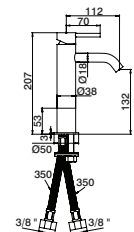

Misturadora lavatório média

Medium basin mixer
Monomando lavabo medio
Mitigeur lavabo demi hauteur

GCT0305BS		90,40 €
GCT0305B	VCC	98,10 €
GCT0305BPR	VCC	135,30 €
GCT0305BDR	VCC	156,70 €
GCT0305BNE	VCC	127,30 €
GCT0305BOE	VCC	169,60 €