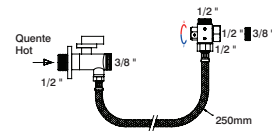

Torneira lavatório cisne

Swan basin tap
Grifo lavabo cisne
Robinet lavabo cygne

GEE8012N	5 l/m | 6v	215,40 €
GEE8012NTR	5 l/m | 220v	240,90 €
GEE8012NL2	1,9 l/m | 6v	218,60 €
GEE8012NTRL2	1,9 l/m | 220v	244,10 €

EN 15091

Pré-Misturadora lavatório cisne

Swan basin pre-mixer
Pre mezclador lavabo cisne
Pré-mélangeur lavabo cygne

GEE8013N	5 l/m | 6v	234,50 €
GEE8013NTR	5 l/m | 220v	260,00 €

EN 15091

Kit Pré-Misturador

Pre-mixer kit
Kit pre mezclador
Kit pré-mélangeur

GDT0908	24,10 €

Torneira lavatório encastrar small

Concealed basin tap small
Grifo lavabo empotrar small
Robinet lavabo encastrer small

GEE8014	5 l/m | 6v	235,90 €
GEE8014TR	5 l/m | 220v	261,40 €
GEE8014L2	1,9 l/m | 6v	239,10 €
GEE8014TRL2	1,9 l/m | 220v	264,60 €

EN 15091