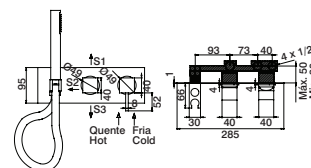

Conjunto duche Nº3 - 3 saídas

N.3 shower set - 3 outlets
Conjunto ducha Nº3 - 3 salidas
Ensemble douche Nº3 - 3 sorties

Nº3 638,10 €

Nº3:

GCT1409F3P3

Misturadora

Mixer
Monomando
Mitigeurs

HOI0105

Chuveiro c/ cascata 54x17cm

Shower head + waterfall
Rociador + cascada
Pomme douche + cascade