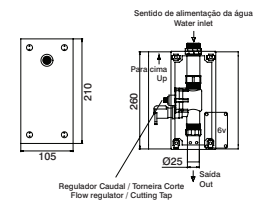

EN 15091

90 l/m

Tubo p/ fluxómetro encastrar (GEE8041N)

WC flush tube (GEE8041N)
Tubo descarga fluxor empotrado (GEE8041N)
Tube fluxometre encastré (GEE8041N)

GKT2945E	12,00 €