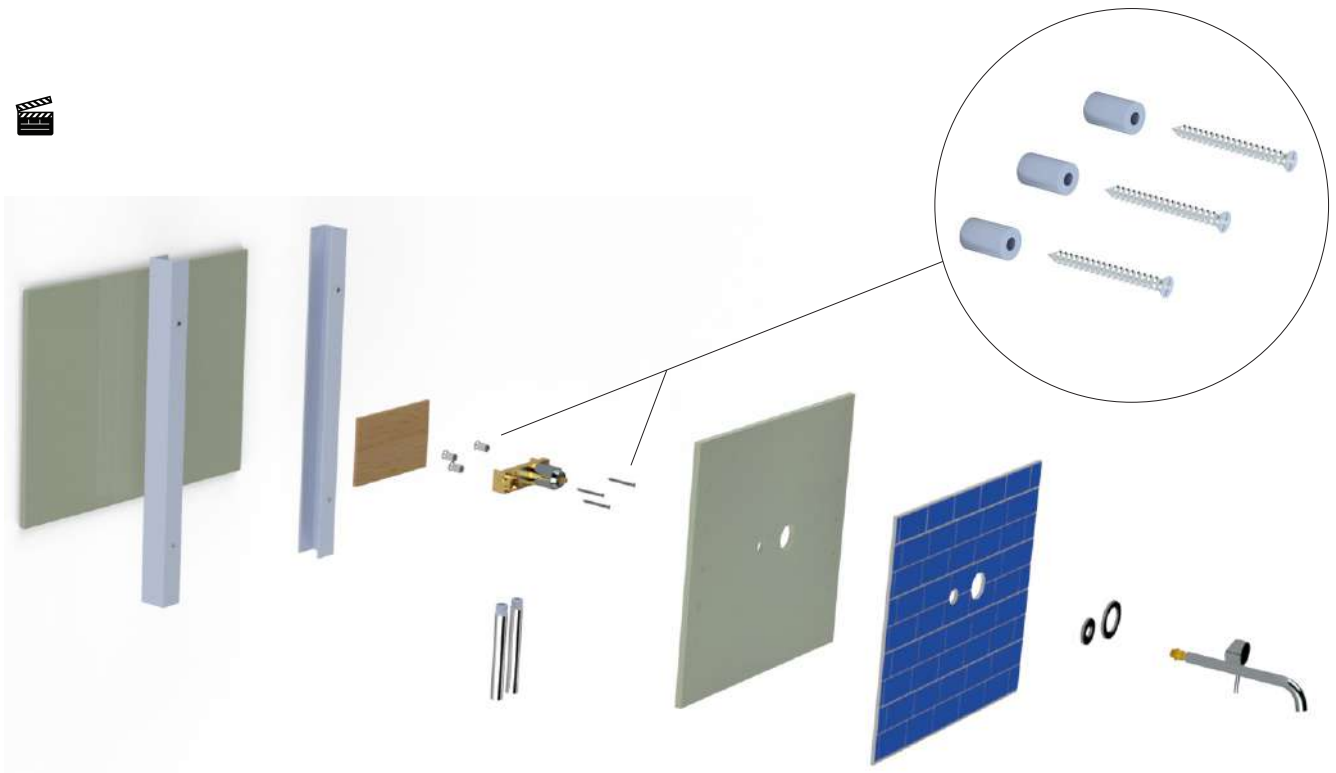

As misturadoras de encastrar, independentemente de serem destinadas a paredes de alvenaria ou de gesso cartonado (pladur), são já fornecidas com as necessárias adaptações a serem aplicadas com os kits opcionais de fixação a paredes de gesso cartonado (pladur).

The TEKFIXDUR system allows fixing the OFA range of concealed mixers, on modern plaster boards walls.

The concealed mixers, regardless of whether they are intended for masonry walls or plasterboard are already supplied with the necessary adaptations to be applied with the optional fixing kits to plasterboard walls.

El sistema TEKFIXDUR permite la fijación de la gama OFA de mezcladores de empotrar, en paredes de cartón - yeso.

Los mezcladores de empotrar, independientemente de si están destinados a paredes tradicionales de mampostería o paredes de cartón - yeso, ya se suministran con las adaptaciones necesarias para aplicarse con los kits opcionales de fijación a las paredes de cartón - yeso.

Le système TEKFIXDUR permet de fixer la gamme OFA de mélangeurs encastrés, sur des murs de plaques de plâtre modernes.

Les mélangeurs encastrés, qu'ils soient destinés à des murs en maçonnerie ou à des plaques de plâtre, sont déjà fournis avec les adaptations nécessaires à appliquer avec les kits de fixation en option aux murs en plaques de plâtre.