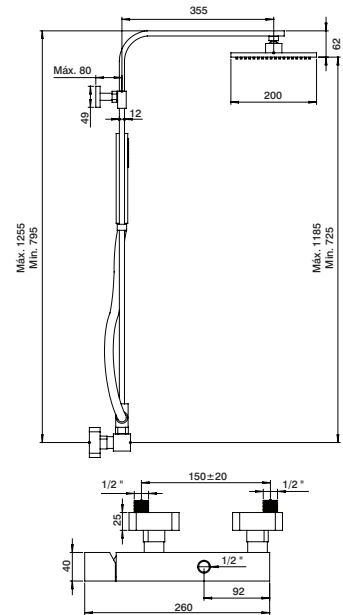

Misturadora duche encastrar

Concealed shower mixer

Monomando ducha empotrar

Mitigeur douche encastrer

GCT5009 S1 → (1 Saída) 68,90 €

Nº1:

GCT5009 **Misturadora**
Mixer
Monomando
Mitigeur

GDI0013 **Tomada água**
Water outlet
Toma água
Sortie d'eau

GHT1310 **Flexível 150cm**
Flexible
Flexo
Flexible

GHT0014 **Chuveiro telefone**
Hand shower
Mango Ducha
Douchette

III0006N **Rampa 70cm**
Sliding bar
Barra ducha
Barre Douche

Conjunto duche Nº1 - 1 saída

N.1 shower set - 1 outlet

Conjunto ducha Nº1 - 1 salida

Ensemble douche Nº1 - 1 sortie

Nº1 221,70 €