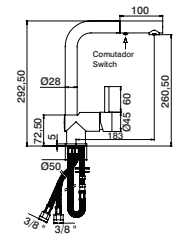

Mist. banca 90° chuveiro retrátil STILLO

Sink mixer 90° w/ extractable shower STILLO
Monomando fregadera 90° rociador extraíble STILLO
Mitigeur évier 90° avec douche rétractable STILLO

GCT7015EVO2 123,30 € 2 Jets