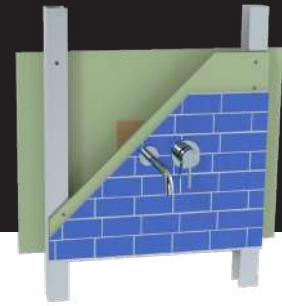

The TEK BOX is provided w/ flexible connectors which enable the hydraulic testing without to need mounting the tap or any plug and it is ready to be used w/ any plumbing pipe system.

La caja de pre-instalación y visita TEK BOX permite el montaje de los grifos, ya sea em las paredes tradicionales o en soluciones modernas de paredes de cártón-yeso tipo pladur, con la ventaja de libre acceso a su interior.

La TEK BOX se suministra con conexiones flexibles que permiten la prueba hidráulica sin la necesidad de montar el grifo o de taponar las tomas y está adaptada para acoplar cualquier tipo ed tubería.

La boîte de pré-installation et visit TEK BOX permet de monter des robinets à l'intérieur des murs en maçonnerie traditionnelle comme dans les mur en plaques de plâtre, avec l'avantage du libre accès à son intérieur.

La boîte TEK BOX est founi avec flexible speciales que permettent le contrôle hydraulique sans la nécessité de la montage du robinet ou quelque bouchon.

Exemplo de aplicação em alvenaria | Application exemple in masonry | Ejemplo de aplicación en paredes tradicionales | Exemple d'application dans la maçonnerie

Exemplo aplicação em pladur | Application exemple in plaster board walls | Ejemplo de aplicación en pared de cártón-yeso | Exemple d'application en plaques de plâtre

tefixdur

O sistema TEKFIXDUR, permite fixar a gama OFA de misturadoras de encastrar, em paredes de estrutura metálica revestidas a gesso cartonado (pladur).