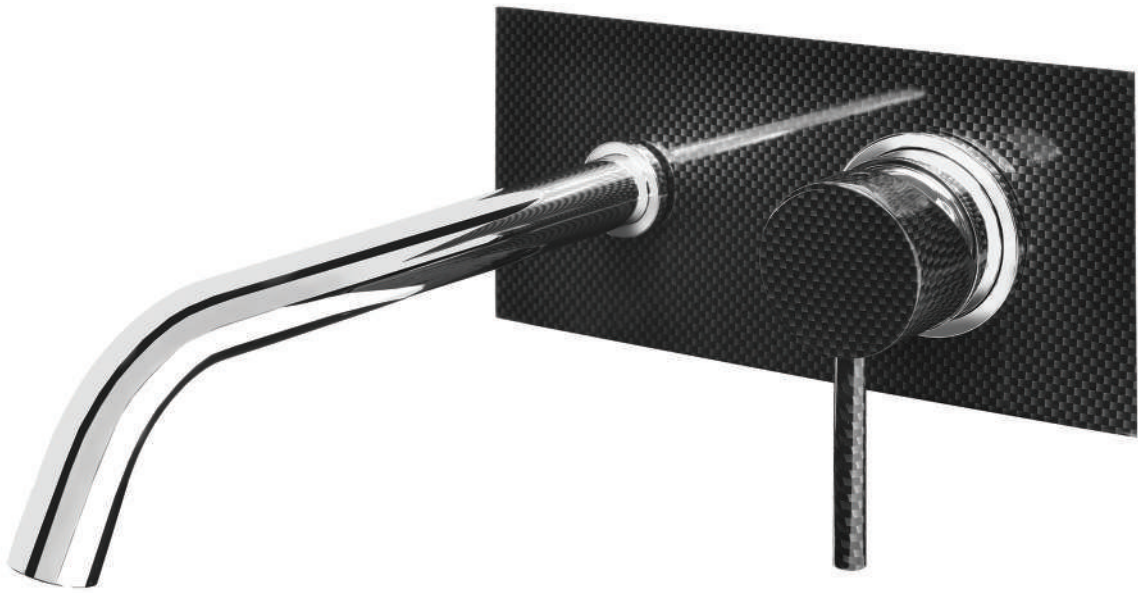

versão desportiva sem perda de elegância
a sporty version without losing its elegance

ofa slimspot

Misturadora lavatório

Basin mixer
Monomando lavabo
Mitigeur lavabo

GCT0303CC		91,20 €
GCT0304CC	VCC	98,90 €