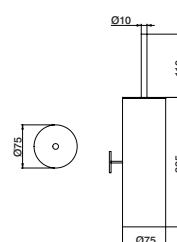

Porta piaçaba compacto mural MATTIS / SLIM

Wall brush holder MATTIS / SLIM
Escobillero pared MATTIS / SLIM
Porte balayette mural MATTIS / SLIM

ITT0309 73,40 €

Prateleira porta toalhas MATTIS

Towel rack shelf MATTIS
Repisa toallero MATTIS
Porte serviette étagère MATTIS

ITT1018 60cm 148,80 €