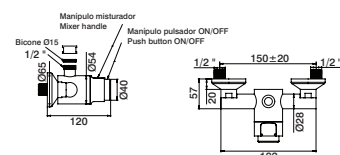

20 seg. GOT1580 GOT1582 GOT1580AB