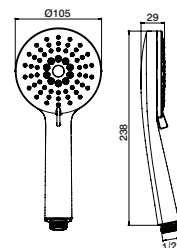

Chuveiro massagens 3 jets MELI preto

3 jets shower head MELI black
Mango ducha 3 jets MELI negro
Douchette 3 jets MELI noir

GHT0012	Ø10,5cm	26,30 €

10 l/m