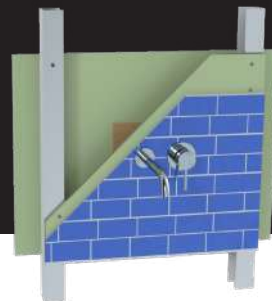

tekefixdur