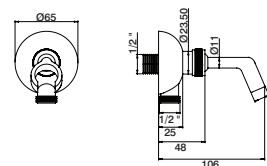

Tomada água c/ suporte NEOSTAR

Water outlet w/ bracket NEOSTAR
Toma agua c/ soporte NEOSTAR
Sortie d'eau avec support NEOSTAR

GDI0020	31,50 €
GDI0020DR	44,40 €
GDI0020LE	37,00 €
GDI0020BC	38,30 €