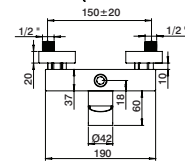

Misturadora duche

Shower mixer
Monomando ducha
Mitigeur douche

GCT0502		83,90 €
GCT0502PR		130,70 €

Misturadora duche simples p/ colona

Simple shower mixer for column
Monomando ducha simples p/ columna
Mitigeur douche simple pour colonne

GCT0502SS		69,70 €
GCT0502SSPR		104,20 €

Misturadora duche c/ colona e inversor

Shower mixer w/ column and diverter
Monomando ducha con columna e derivador
Mitigeur douche avec colonne et inverseur

GCT0502B	Ø20	248,00 €
GCT0502BPR		330,80 €

Misturadora duche encastrar

Concealed shower mixer
Monomando ducha empotrar
Mitigeur douche encastrer

GCT0509	S1 → (1 Saída)	56,10 €
GCT0509PR		74,60 €