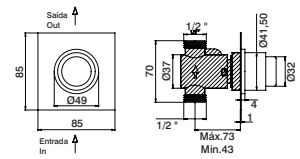

Torneira duche encastrar LUXO

Concealed shower tap LUXO
Grifo ducha empotrar LUXO
Robinet douche encastrer LUXO

GKT0099		56,70 €