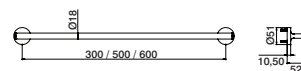

Toalheiro barra GUTTA

Towel rail GUTTA
Toallero GUTTA
Porte serviette GUTTA

ITT0230	30cm	28,70 €
ITT0250	50cm	32,30 €
ITT0260	60cm	35,20 €