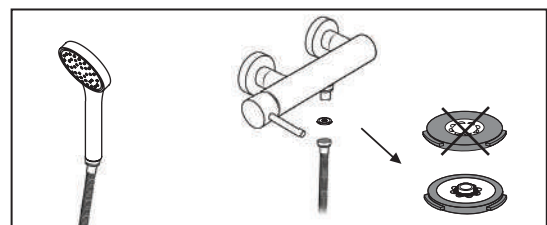

Para nós é líquido: agir hoje garante o amanhã.
For us is clear: act today to ensure tomorrow.

Para nosotros el agua es vida: tomar medidas hoy nos asegura el mañana.
Pour nous, il est évident qu'en agissant dès aujourd'hui nous préparons demain.

Cartucho
Cartridge
Cartucho
Cartuche

Funcionamento

“Abertura Duplo Patamar”:

Funciona em dois patamares, com resistência de um “clic” entre os patamares de fluxo reduzido(4,5Lts) e fluxo total (8 Lts).

“Opening Double Level Flow Rate”

It works in two flow rate levels, with resistance of a “clic” between the reduced (4,5Lts) and total (8 Lts) flows.

“Apertura con Doble Nivel”

Funciona en dos niveles, con resistencia de un “clic” entre los niveles de flujo reducido (4,5Lts) y flujo total (8 Lts).

“Ouverture avec Double Niveau”

Il fonctionne à deux niveaux, avec une résistance d'un “clic” entre les niveaux de débits réduit (4,5Lts) et total (8 Lts).

Vantagens

“Grande Economia de Água”

A resistência do “clic”, força a opção de abertura em fluxo reduzido, com economia de 50% no consumo de água.

“Saving water”

The “clic” resistance allows the option of reduced flow opening, with 50% saving in water consumption.

“Ahorro del agua.”

La resistencia al “clic” permite la opción de apertura de flujo reducida, con un ahorro del 50% en el consumo de agua.

“Économie d'eau”

La résistance au «clic» permet l'option d'une ouverture à débit réduit avec une économie d'eau de 50%.

Limitadores de caudal:

Flow limiter:

Limitador de caudal:

Limiteur de débit:

- -Chuveiro fixo: 10lts/m
- -Shower rose: 10lts/m
- -Rociador: 10lts/m
- -Pomme douche: 10lts/m

- -Chuveiro de mão: 6lts/m
- -Handshower: 6lts/m
- -Mango Ducha: 6lts/m
- -Douchette: 6lts/m