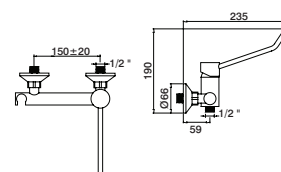

Misturadora de lavatório média

Medium basin mixer
Mezclador lavabo extension media
Mitigeur lavabo moyenne

GVT5905B 97,10 €

Misturadora lavatório alta

High basin mixer
Mezclador lavabo alta
Mitigeur lavabo haut

GVT5905 111,10 €

Misturadora banca

Kitchen mixer
Mezclador fregadero
Mélangeur cuisine

GVT5911 116,80 €

Misturadora duche

Shower mixer
Mezclador ducha
Mitigeur douche

GVT5902 143,10 €

Misturadora duche c/ chuveiro stop

Shower mixer w/ shut-off shower
Mezclador ducha - mango ducha c/ stop
Mitigeur douche - douchette avec stop

GVT5902CT 139,30 €