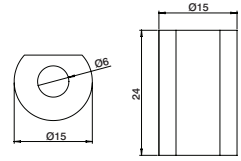

kit fixação pladur mist. encastrar THERMO T1/T2/T3

Fixing kits to plasterboard walls mixers THERMO T1/T2/T3
Kits fijación paredes de cartón-yeso mezcladores THERMO T1/T2/T3
Kits fixation aux murs en plaques plâtre mitigeurs THERMO T1/T2/T3

GDT5104 6,80 €