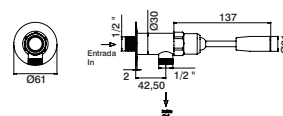

GKT0054	47,90 €
---------	---------

6 seg.

GOT1420

Torneira esquadria urinol alavanca temporizada

Self closing lever angle urinal tap
Grifo angular urinario temporizado
Robinet équerre urinoir temporisé

GKT0044	44,40 €
---------	---------