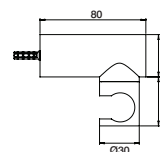

Suporte chuveiro latão TUBIS

Swivel brass bracket TUBIS
Soporte orientable laton TUBIS
Support laiton orientable TUBIS

GHT2770	30,80 €
GHT2770PR	40,30 €
GHT2770DR	42,90 €
GHT2770NE	36,70 €
GHT2770OE	41,10 €