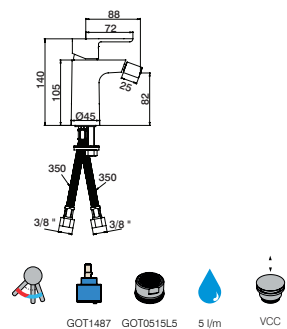

Misturadora bidé

Bidet mixer
Monomando bide
Mitigeur bidet

GCT0507		65,10 €
GCT0508	VCC	72,70 €
GCT0508PR	VCC	102,70 €