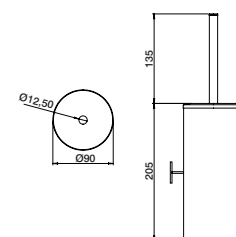

Porta piaçaba compacto mural GUTTA

Wall brush holder GUTTA
Escobillero pared GUTTA
Porte balayette mural GUTTA

ITT0209 35,80 €

Prateleira porta toalhas GUTTA

Towel rack shelf GUTTA
Repisa toallero GUTTA
Porte serviette étagère GUTTA

ITT0218 61cm 139,40 €