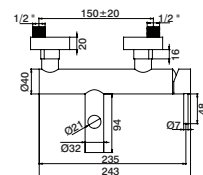

Conjunto duche N°21 - 4 saídas

N.21 shower set - 4 outlets
Conjunto ducha N°21 - 4 salidas
Ensemble douche N°21 - 4 sorties

N°21 687,60 €

N°21:

- GCT0309RS4 **Misturadora**
  Mixer
  Monomando
  Mítigeur
- GDI0012 **Tomada água c/ suporte**
  Water outlet
  Toma água
  Sortie d'eau
- GHT1516 **Flexível 150cm**
  Flexible
  Flexo
  Flexible
- GHT0026 **Chuveiro Telefone**
  Hand shower
  Mango Ducha
  Douchette
- 2 x HOI0007 **Chuveiro MINI**
  MINI shower
  MINI rociador
  Pomme douche MINI
- HOI0105 **Chuveiro c/ cascata 17x54cm**
  Shower head + waterfall
  Rociador + cascada
  Pomme douche+cascade

Misturadora banheira semi-encastar monobloco

Bath single hole mixer
Monomando bañera monobloque
Mitigeur baignoire monobloc

GCT0301MON	132,60 €
GCT0301MONPR	177,30 €
GCT0301MONDR	229,50 €
GCT0301MONNE	196,40 €
GCT0301MONOE	248,70 €

Misturadora banheira

Bath mixer
Monomando bañera
Mitigeur baignoire

GCT0301	139,00 €
GCT0301PR	183,60 €
GCT0301DR	276,70 €
GCT0301NE	216,80 €
GCT0301OE	329,00 €
GCT0301S	119,90 €