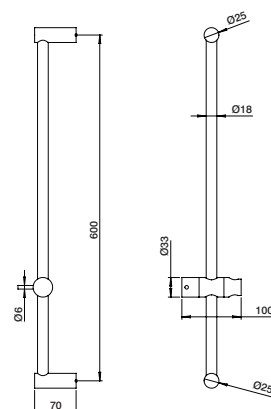

Rampa chuveiro LUXO

Sliding bar LUXO
Barra ducha LUXO
Barre douche LUXO

III0002N	60cm	16,80 €

Rampa chuveiro latão total STILLO

Sliding bar STILLO - brass
Barra ducha STILLO - latón
Barre douche STILLO - laiton

III0020LAT	60cm	59,60 €
III0020LATPR		99,90 €
III0020LATDR		105,90 €
III0020LATNE		66,50 €
III0020LATOE		111,00 €
III0020LATLE		66,90 €