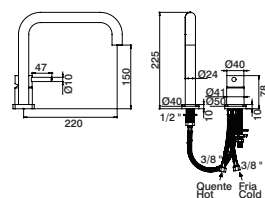

Misturadora lavatório 2 furos

2 hole basin mixer
Mezclador lavabo 2 agujeros
Mitigeur lavabo 2 trous

GCT7906	VCC	92,50 €

Misturadora lavatório encastrar placa

Concealed basin mixer
Monomando lavabo empotrar
Mitigeur lavabo encastrer

GCT7920		104,00 €
GCT7920B24	24cm	109,10 €
GCT7920B14	14cm	106,50 €

Misturadora lavatório encastrar argolas

Concealed basin mixer
Monomando lavabo empotrar
Mitigeur lavabo encastrer

GCT7921		90,60 €
GCT7921B24	24cm	95,70 €
GCT7921B14	14cm	93,10 €

Misturadora lavatório encastrar vertical argolas

Concealed basin mixer
Monomando lavabo empotrar
Mitigeur lavabo encastrer

GCT7921V		95,70 €
GCT7921VB24	24cm	100,80 €
GCT7921VB14	14cm	98,20 €

Misturadora bidé

Bidet mixer
Monomando bide
Mitigeur bidet

GCT7907		70,20 €
GCT7908	VCC	77,80 €