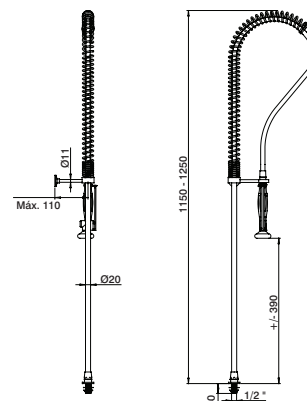

Coluna simples p/ torneira pedal

Simple column for pedal tap

Columna simple p/ grifo pedal

Colonne simple pour robinet au pied

GVT1060 191,00 €