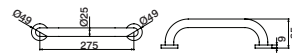

Pega banheira reta

Grab security bar

Manillon

Barre sécurité

ITT0050 22,80 €

Pega banheira angular

Angle Grab security bar

Manillon angular