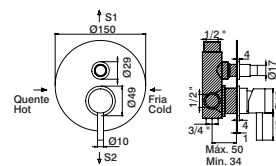

Conjunto duche N°9 - 3 saídas

N.9 shower set - 3 outlets
Conjunto ducha N°9 - 3 salidas
Ensemble douche N°9 - 3 sorties

N°9 708,80 €

N°9:

GCT7909F3V3

Misturadora
Mixer
Monomando
Mitigeur

HOI0105

Chuveiro c/ cascata 54x17cm
Shower head + waterfall
Rociador + cascada
Pomme douche + cascade

Misturadora banho - duche encastrar

Concealed bath - shower mixer
Monomando baño - ducha empotrar
Mitigeur bain - douche encastrer

GCT7919 S2 → (2 Saídas) 100,50 €

GOT0357

Conjunto duche N°10 - 2 saídas

N.10 shower set - 2 outlets
Conjunto ducha N°10 - 2 salidas
Ensemble douche N°10 - 2 sorties

N°10 201,60 €

N°10:

GCT7919

Misturadora
Mixer
Monomando
Mitigeur

GDI0019

Tomada água c/ suporte
Water outlet
Toma água
Sortie d'eau

GHT1310

Flexível 150cm
Flexible
Flexo
Flexible

GHT0016

Chuveiro Telefone
Hand shower
Mango Ducha
Douchette

HOI0016ABS

Chuveiro Ø20cm
Shower head Ø20cm
Rociador Ø20cm
Pomme douche Ø20cm

HAT0505

Haste Chuveiro 35cm
Shower arm 35cm
Braço ducha 35cm
Bras douche 35cm