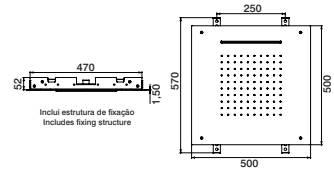

Chuveiro encastrar c/ cascata

Ceiling installation shower head w/ waterfall

Rociador empotrar c/ cascata

Tête douche montage plafond avec cascade

HOI0046Z	50x50cm	689,90 €
HOI0046ZPR		950,80 €