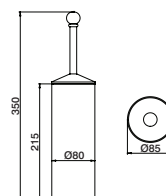

ITT0601	19,20 €
ITT0601DR	33,40 €
ITT0601LE	22,00 €

Porta piaçaba compacto NEOSTAR

Brush holder NEOSTAR
Escobillero NEOSTAR
Porte balayette NEOSTAR

ITT0610	91,30 €
ITT0610DR	159,60 €
ITT0610LE	104,90 €

Prateleira porta toalhas NEOSTAR