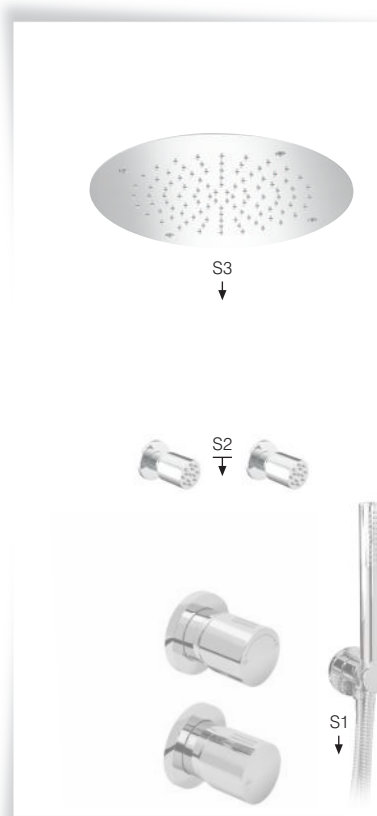

GHT0016

Chuveiro Telefone
 Hand shower
 Mango Ducha
 Douchette

HAT0512

Haste Chuveiro 15cm
 Shower arm 15cm
 Brazo ducha 15cm
 Bras douche 15cm

HOI0016ABS

Chuveiro Ø20cm
 Shower head Ø20cm
 Rociador Ø20cm
 Pomme douche Ø20cm