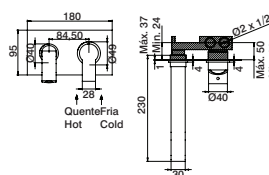

Misturadora lavatório encastrar

Concealed basin mixer
Monomando lavabo empotrar
Mitigeur lavabo encastrer

GCT0020N		149,50 €