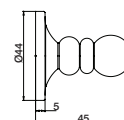

Cabide NEOSTAR

Hook NEOSTAR
Percha NEOSTAR
Crochet NEOSTAR

ITT0601	19,20 €
ITT0601DR	33,40 €
ITT0601LE	22,00 €