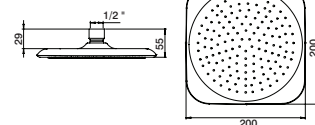

Chuveiro DONNA

ABS shower head DONNA
Roceador ABS DONNA
Tête douche ABS DONNA

HOI0028	20x20cm	40,40 €