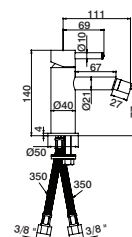

Misturadora bidé

Bidet mixer
Monomando bide
Mitigeur bidet

GCT7907		70,20 €
GCT7908	VCC	77,80 €