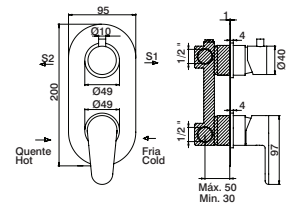

Misturadora duche encastrar placa

Concealed shower mixer
Monomando ducha empotrar
Mitigeur douche encastrer

GCT0509S2	S2 → (2 Saídas)	131,40 €
GCT0509S2PR		164,50 €

Conjunto duche Nº7 - 2 saídas

N.7 shower set - 2 outlets
Conjunto ducha Nº7 - 2 salidas
Ensemble douche Nº7 - 2 sorties

Nº7	256,50 €

Nº7:

- GCT0509S2   **Misturadora**
  Mixer
  Monomando
  Mitigeur

- GDI0019   **Tomada água c/ suporte**
  Water outlet
  Toma água
  Sortie d'eau

- GHT1516   **Flexível 150cm**
  Flexible
  Flexo
  Flexible

- GHT0029   **Chuveiro Telefone**
  Hand shower
  Mango Ducha
  Douchette

- HAT0505   **Haste Chuveiro 35cm**
  Shower arm 35cm
  Brazo ducha 35cm
  Bras douche 35cm

- HOI0048   **Chuveiro Ø25cm SLIM**
  Shower head Ø25cm SLIM
  Rociador Ø25cm SLIM
  Pomme douche Ø25cm SLIM