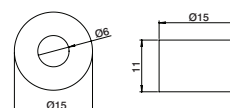

kit fixação pladur mist. encastrar 19/19T

Fixing kits to plasterboard walls mixers 19/19T

Kits fijación paredes de cartón - yeso mezcladores 19/19T

Kits fixation aux murs en plaques plâtre mitigeurs 19/19T

GDT5100 3,60 €

kit fixação pladur mist. encastrar 20/21/09F2/9524/9540

Fixing kits to plasterboard walls mixers 20/21/09F2/9524/9540

Kits fijación paredes de cartón - yeso mezcladores 20/21/09F2 /9524/9540

Kits fixation aux murs en plaques plâtre mitigeurs 20/21/09F2/9524/9540

GDT5101 4,10 €

kit fixação pladur mist. encastrar 09F3/09RS/09S/20V/21V

Fixing kits to plasterboard walls mixers 09F3/09RS/09S/20V/21V

Kits fijación paredes de cartón-yeso mezcladores 09F3/09RS/09S/20V/21V

Kits fixation aux murs en plaques plâtre mitigeurs 09F3/09RS/09S/20V/21V

GDT5102 5,80 €

kit fixação pladur mist. encastrar 09F3V

Fixing kits to plasterboard walls mixers 09F3V

Kits fijación paredes de cartón - yeso mezcladores 09F3V

Kits fixation aux murs en plaques plâtre mitigeurs 09F3V

GDT5103 7,80 €