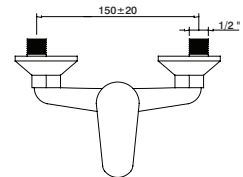

Misturadora lavatório

Basin mixer
Monomando lavabo
Mitigeur lavabo

GST8003		25,70 €
GST8004	VDA	29,50 €

Misturadora bidé

Bidet mixer
Monomando bide
Mitigeur bidet

GST8007		24,70 €
GST8008	VDA	28,50 €

Misturadora duche

Shower mixer
Monomando ducha
Mitigeur douche

GST8002		35,40 €

Misturadora duche encastrar

Concealed shower mixer
Monomando ducha empotrar
Mitigeur douche encastrer

GST8009	S1 → (1 Saída)	38,00 €