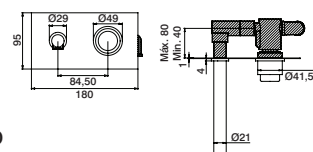

Torneira lavatório encastrar - horizontal / vertical LUXO

Concealed basin tap - horizontal / vertical LUXO
Grifo lavabo empotrar - horizontal / vertical LUXO
Robinet lavabo encastrer - horizontale / verticale LUXO

GKT0035	5 l/m	96,10 €
GKT0035L2	1,9 l/m	99,30 €