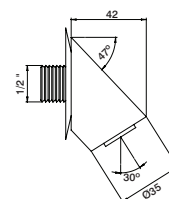

Chuveiro mural mini / lava-pés

Wall mini shower head / foot-washing
Rociador mural mini / lava-pies
Pomme douche mini murale / lavage des pieds
GKT0155 6 l/m 19,80 €