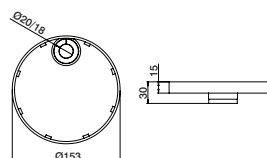

acessórios | accessories | accesorios | accessoires

Saboneteira p/ coluna/rampa

Soap dish for column/bar
Jabonera p/ columna/barra
Porte savon pour colonne/barre

IAT0001	Ø18/20	19,30 €