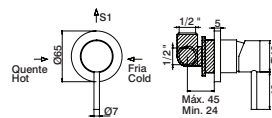

Conjunto duche N°4 - 1 saída

N.4 shower set - 1 outlet
Conjunto ducha N°4 - 1 salida
Ensemble douche N°4 - 1 sortie

N°4	144,10 €

N°4:

- GCT0309P **Misturadora**
  Mixer
  Monomando
  Mitigeur
- GDI0025 **Tomada água**
  Water outlet
  Toma água
  Sortie d'eau
- GHT1516 **Flexível 150cm**
  Flexible
  Flexo
  Flexible
- III0020 **Rampa 60cm**
  Sliding bar
  Barra ducha
  Barre Douche
- GHT0026 **Chuveiro Telefone**
  Hand shower
  Mango Ducha
  Douchette

Misturadora duche encastrar argola

Shower mixer
Monomando de ducha
Mitigeur de douche

GCT0309EP	S1 → (1 Saída)	51,70 €
GCT0309EPPR		76,50 €
GCT0309EPDR		81,60 €
GCT0309EPNE		65,10 €
GCT0309EPOE		89,30 €

GOT0042

Conjunto duche N°5 - 1 saída

N.5 shower set - 1 outlet
Conjunto ducha N°5 - 1 salida
Ensemble douche N°5 - 1 sortie

N°5	164,90 €

N°5:

- GCT0309EP **Misturadora**
  Mixer
  Monomando
  Mitigeur
- III0018 **Rampa 100 c/ tomada água**
  Sl.bar w/ Water outlet
  Barra c/ toma água
  Barre avec sorti d'eau
- GHT1516 **Flexível 150cm**
  Flexible
  Flexo
  Flexible
- GHT0026 **Chuveiro Telefone**
  Hand shower
  Mango Ducha
  Douchette