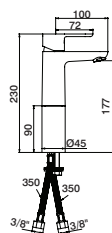

Misturadora lavatório alta

High basin mixer
Monomando lavabo alta
Mitigeur lavabo haute

GCT0505S		83,90 €
GCT0505	VCC	91,60 €
GCT0505PR	VCC	128,60 €