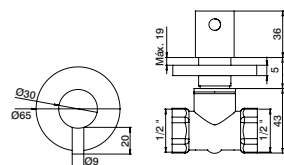

Torneira passagem

Stop tap
Llave paso
Robinet d'arrêt

GCT7039	1/2"	23,60 €