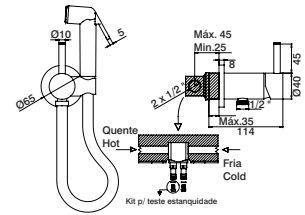

Misturadora semi-encastar c/ kit higiénico

Concealed mixer w/ hygienic set
Monomando empotrar c/ kit higienico
Mitigeur encastré avec kit higiénique

GCT9522RH		126,90 €
GCT9522RHNE		143,50 €
GCT9522RHOE		190,70 €

Misturadora ducha semi-encastar monobloco

Shower single hole mixer
Monomando ducha monobloque
Mitigeur douche monobloc

GCT0302MONRH		140,90 €
GCT0302MONRHNE		194,50 €
GCT0302MONRHOE		242,90 €