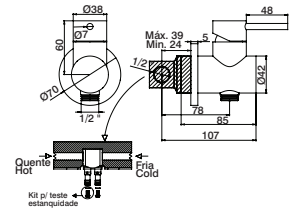

Misturadora duche semi-encastrar monobloco

Shower single hole mixer
Monomando ducha monobloque
Mitigeur douche monobloc

GCT0302MON	107,10 €
GCT0302MONPR	144,30 €
GCT0302MONDR	192,80 €
GCT0302MONNE	164,40 €
GCT0302MONOE	228,50 €