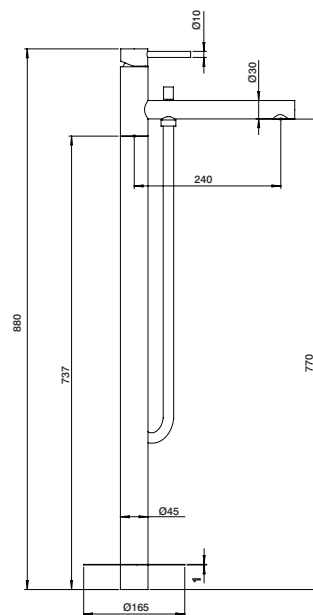

Misturadora banheira chão c/ inversor

Floor standing bath mixer with diverter
Monomando bañera de piso con derivador
Mitigeur baignoire au sol avec inverseur

GCT7901X		554,70 €