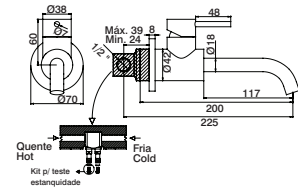

Misturadora lavatório encastrar argolas

Concealed basin mixer
Monomando lavabo empotrar
Mitigeur lavabo encastrer

GCT0321RH	129,50 €
GCT0321RHNE	150,50 €
GCT0321RHOE	190,70 €