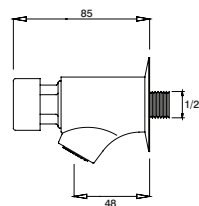

Torneira lava-pés mural

Foot-washing tap
Grifo lava-pies
Robinet lavage des pieds
GKT0143 6 l/m 49,10 €

6 seg.

GOT1184

6 l/m