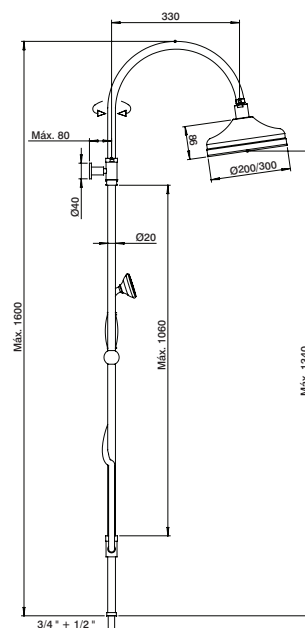

Coluna duche c/ inversor NEOCLÁSSICA
Shower column w/ diverter NEOCLÁSSICA
Columna ducha c/ derivador NEOCLÁSSICA
Colonne douche avec inverseur NEOCLÁSSICA

HCT0060	Ø20	292,20 €
HCT0060D30	Ø30	457,90 €