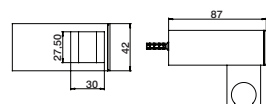

Suporte chuveiro ABS CUBUS

Swivel bracket ABS CUBUS
Soporte orientable ABS CUBUS
Support orientable ABS CUBUS

GHT2765	5,90 €