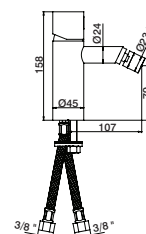

Misturadora bidé

Bidet mixer
Monomando bide
Mitigeur bidet

GCT3507		88,20 €
GCT3508	VCC	95,80 €

Misturadora duche

Shower mixer
Monomando ducha
Mitigeur douche

GCT3502		127,40 €