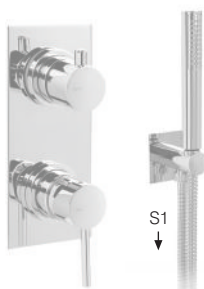

Conjunto duche N°12 - 2 saídas

N.12 shower set - 2 outlets
Conjunto ducha N°12 - 2 salidas
Ensemble douche N°12 - 2 sorties

N°12 254,30 €

N°12:

- GCT7909S2 **Misturadora**
  Mixer
  Monomando
  Mitigeur
- GDI0015 **Tomada água c/ suporte**
  Water outlet
  Toma água
  Sortie d'eau
- GHT1310 **Flexível 150cm**
  Flexible
  Flexo
  Flexible
- GHT0016 **Chuveiro Telefone**
  Hand shower
  Mango Ducha
  Douchette
- HOI0017ABS **Chuveiro 20x20cm**
  Shower head 20x20cm
  Rociador 20x20cm
  Pomme douche 20x20cm
- HAT0530 **Haste Chuveiro 35cm**
  Shower arm 35cm
  Braço ducha 35cm
  Bras douche 35cm