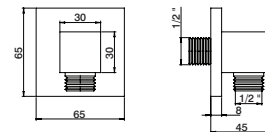

GDI0013	24,60 €
---------	---------

Tomada água SLIM

Water outlet SLIM
Toma água SLIM
Sortie d'eau SLIM

GDI0016	28,80 €
---------	---------

Tomada água c/ suporte STILLO

Water outlet w/ bracket STILLO
Toma água c/ suporte
Sortie d'eau avec support