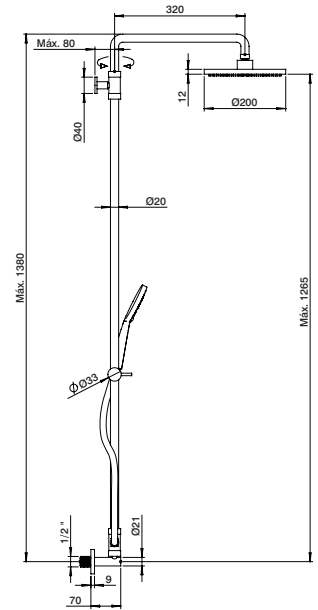

Coluna duche c/ inversor KOOL

Shower column w/ diverter KOOL

Columna ducha c/ derivador KOOL

Colonne douche avec inverseur KOOL

HCT0080 20x20 359,50 €

10 l/m 6 l/m