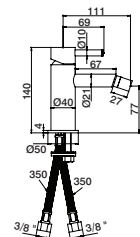

Misturadora chuveiro

Basin mixer
Monomando lavabo
Mitigeur lavabo

GCT7902AM		123,60 €
GCT7902AZ		123,60 €