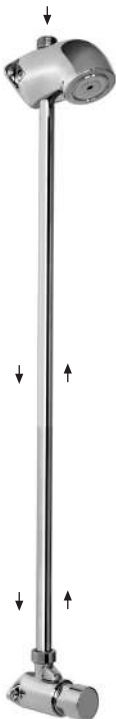

Torneira passagem duche c/ coluna

Straight shower tal w/ column
Conjunto de ducha c/ toma exterior
Robinet douche droit avec colonne

GKT0208N		103,60 €
GKT0208NTR	+↔-	108,70 €
GKT0208NAB	🔒	117,60 €