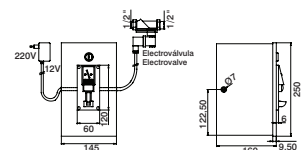

Torneira dispensador duche

Dispenser shower tap
Grifo dispensador
Distributeur de douche - robinet

GKT0112	⊙ 0,50€	512,60 €
GKT0112FX	⊙ Fichas	536,80 €
GKT9996	Electroválvula	154,50 €
GKT9995	Fichas	1,10 €