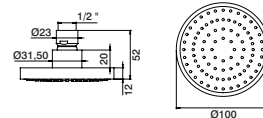

Chuveiro ABS cromo

ABS shower head
Rociador ABS
Tête douche ABS

HOI0012	Ø10cm	18,00 €