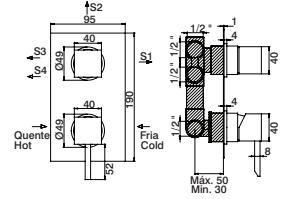

GCT1409S4	S4 → (4 Saídas)	183,60 €

Misturadora banheira
Bath mixer
Monomando bañera
Mitigeur baignoire

GCT1401		164,80 €
GCT1401S		145,70 €