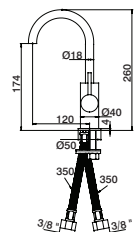

Misturadora lavatório vertical

Vertical basin mixer
Monomando lavabo vertical
Mitigeur lavabo vertical

GCT0303V		94,40 €
GCT0304V	VCC	102,00 €
GCT0304VPR	VCC	148,60 €
GCT0304VDR	VCC	159,70 €
GCT0304VNE	VCC	129,50 €
GCT0304VOE	VCC	173,60 €