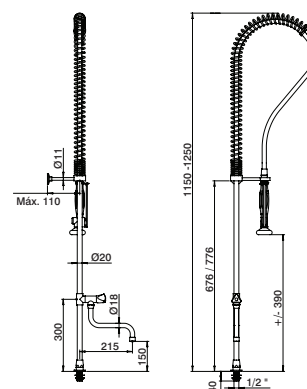

Coluna simples c/ bica p/ torneira pedal

Simple column w/ spout for pedal tap

Columna simple c/ caño p/ grifo pedal

Colonne simple avec bec pour robinet au pied

GVT1061 221,60 €

GVT1062 238,70 €

GOT0047