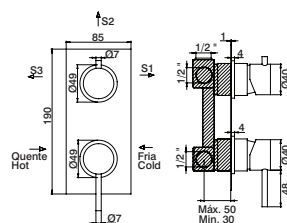

Misturadora duche encastrar placa

Concealed shower mixer
Monomando ducha empotrar
Mitigeur douche encastrer

GCT0309S3	S3 → (3 Saídas)	166,40 €
GCT0309S3PR		211,10 €
GCT0309S3DR		229,50 €
GCT0309S3NE		186,80 €
GCT0309S3OE		243,60 €

GOT0042 GOT1262N