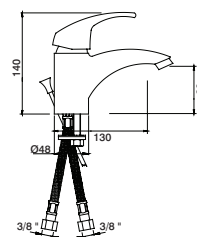

Misturadora lavatório

Basin mixer
Monomando lavabo
Mitigeur lavabo

GTT2003		44,90 €
GTT2004	VDA	49,10 €

Misturadora bidé

Bidet mixer
Monomando bide
Mitigeur bidet

GTT2007		39,50 €
GTT2008	VDA	43,70 €

Misturadora duche

Shower mixer
Monomando ducha
Mitigeur douche

GTT2002		54,00 €

Misturadora duche saída superior p/ coluna

Shower mixer four column
Monomando ducha p/ columna
Mitigeur douche à colonne

GTT2002SS		46,40 €