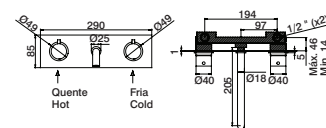

GCT0320CC		140,30 €
-----------	--	----------

Misturadora lavatório encastrar 3 furos - placa

3 hole concealed basin mixer
Mezclador lavabo empotrar 3 agujeros
Mélangeur lavabo encastrer 3 trous

GCT0320F3CC		190,00 €
-------------	--	----------