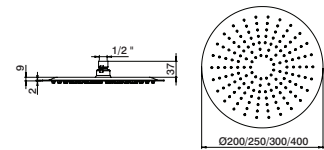

10 l/m

Chuveiro inox polido SLIM

Polish stainless steel shower head SLIM

Rociador acero inox polido SLIM

Tête douche acier inox poli SLIM

HOI0025	Ø20cm	48,50 €
HOI0025PR		52,70 €
HOI0048	Ø25cm	55,70 €
HOI0048PR		65,60 €
HOI0029	Ø30cm	71,60 €
HOI0029PR		81,50 €
HOI0066	Ø40cm	165,10 €