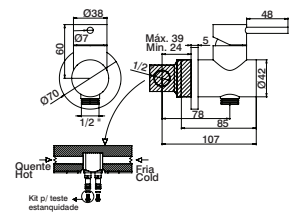

Misturadora bidé

Bidet mixer
Monomando bide
Mitigeur bidet

GCT0307RV		114,80 €
GCT0308RV	VCC	122,40 €
GCT0308RVNE	VCC	139,00 €
GCT0308RVOE	VCC	182,40 €

Misturadora semi-encastar c/ kit higiénico

Concealed mixer w/ hygienic set
Monomando empotrar c/ kit higienico
Mitigeur encastré avec kit higiénique

GCT9522RV		128,20 €
GCT9522RVNE		144,80 €
GCT9522RVOE		191,90 €

Misturadora ducha semi-encastar monobloco

Shower single hole mixer
Monomando ducha monobloque
Mitigeur douche monobloc

GCT0302MONRV		142,20 €
GCT0302MONRVNE		195,80 €
GCT0302MONRVOE		244,20 €