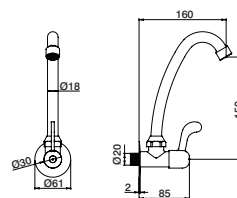

Torneira banca parede

Wall kitchen tap
Grifo fregadero mural
Robinet cuisine mural

GVT9833 23,70 €

Torneira lavatório

Basin pillar tap
Grifo lavabo
Robinet lavabo

GVT5820 47,00 €