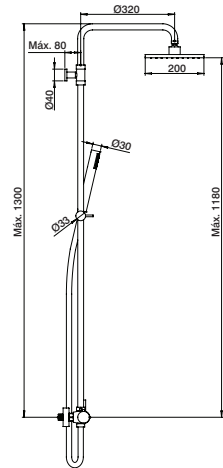

Misturadora duche encastrar

Concealed shower mixer

Monomando ducha empotrar

Mitigeur douche encastrer

GCT0809 S1 → (1 Saída) 63,40 €