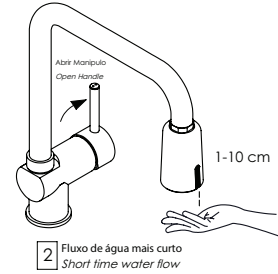

Funcionamento | Operation :

Função 1 Passe a mão na frente do sensor lateral para ligar, repita a operação para desligar.
Fuction 1 Por segurança e economia o sistema desliga após 1 min.
Swipe your hand in front of the side sensor to switch on, repeat the operation to switch off.
For safety and economy the system shuts off after 1 min.

Função 2 Liga e desliga automaticamente quando suas mãos entram ou saem da área de detecção do sensor inferior.
Fuction 2 Automatically turns on and off when your hands enter or leave the detection area sensor below.