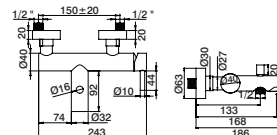

GCT7901		131,40 €
GCT7901S		112,20 €

Misturadora banheira c/ coluna e inversor

Bath mixer w/ column and diverter
Monomando baño con columna e derivador
Mitigeur baignoire avec colonne et inverseur

GCT901E	 Ø20	323,90 €
---------	---	----------