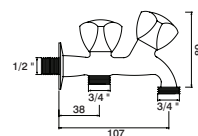

GO.T0047

Torneira serviço mural dupla

Double Wall tap
Grifo mural doble
Robinet murale double

GLT0526 1/2"x3/4"x3/4" 23,60 €

GO.T0047

Torneira esquadria

Angle tap
Grifo escuadro
Robinet équerre

GLT0530 1/2"x3/8" 12,40 €
GLT0531 1/2"x1/2" 12,40 €
GLT0532 1/2"x3/4" 12,50 €