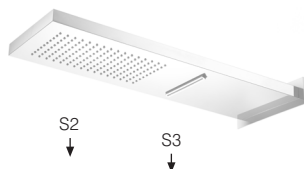

Conjunto duche Nº4 - 3 saídas

N.4 shower set - 3 outlets

Conjunto ducha Nº4 - 3 salidas

Ensemble douche Nº4 - 3 sorties

Nº4 635,70 €

Nº4:

GCT6009F3P3

Misturadora

Mixer
Monomando
Mitigeur

HOI0105

Chuveiro c/ cascata

Shower head + waterfall
Rociador + cascada
Pomme douche+cascade