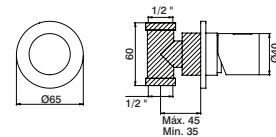

GHT2820 142,20 €

Torneira passagem

Stop tap
 Llave paso
 Robinet d'arrêt

GCT3539 1/2\" 45,90 €

GOT0500

slim

elegância e simplicidade personalizadas numa torneira
the personalised elegance and simplicity of a tap