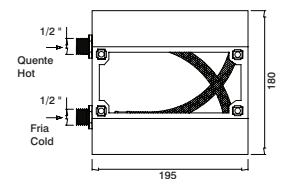

GCT9525BOX 164,50 €

Caixa pré-instalação - nobidet
 Pre-installation box - nobidet
 Caja preinstalación - nobidet
 Boite Pré-installation - nobidet

GDT9910A 62,50 €

ofa chuveiros

shower head
rociadores
pommes douche