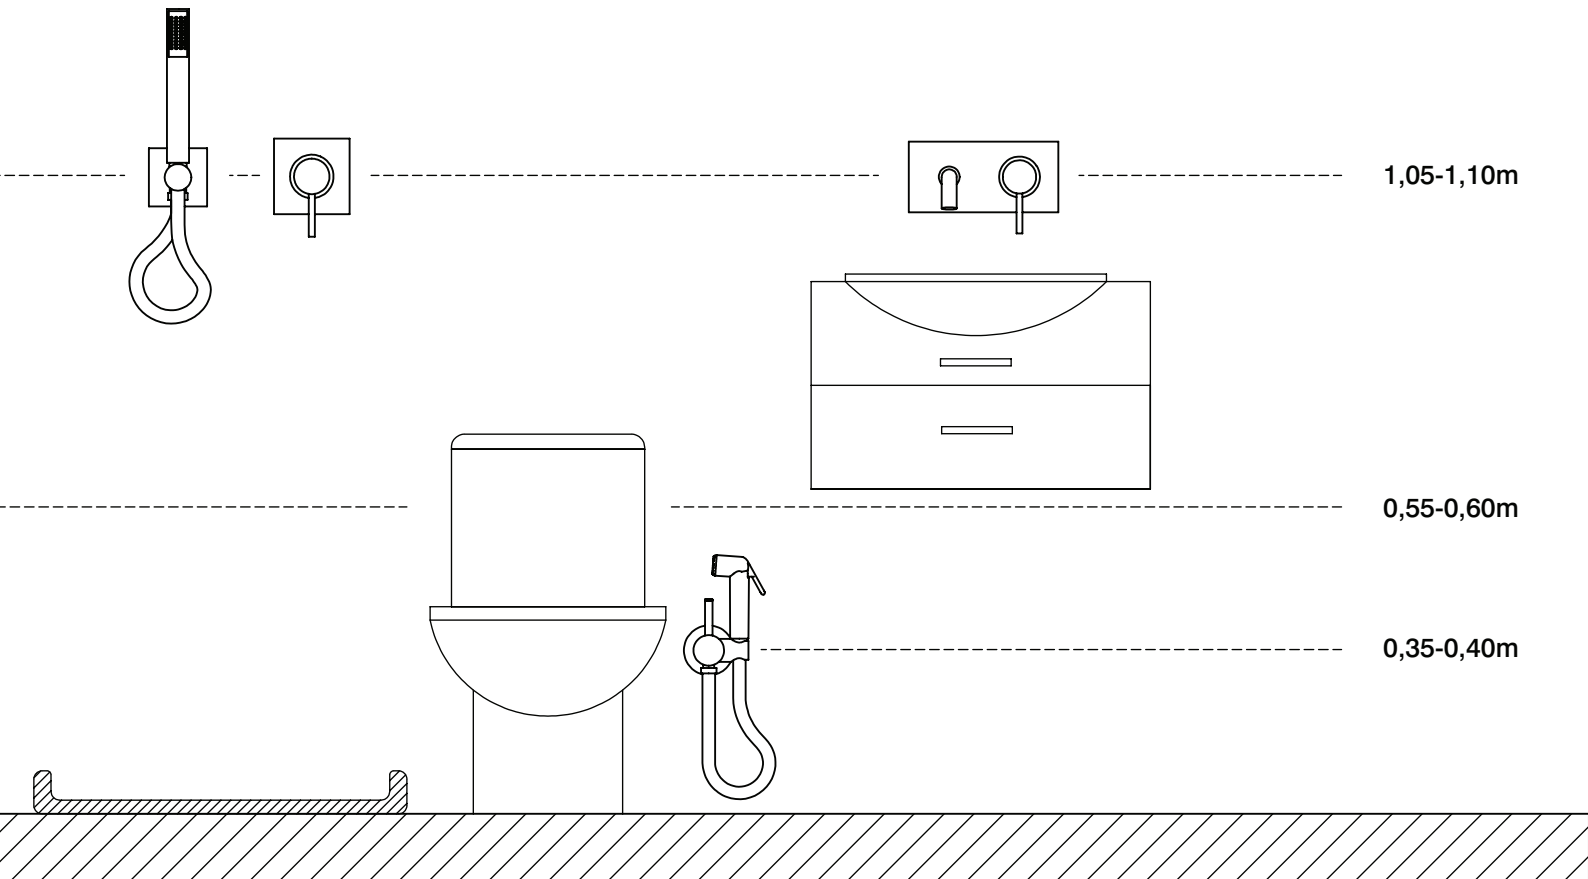

Lavatório
Basin
Lavabo
lavabo

2,10-2,15m

1,80-1,85m

1,05-1,10m

0,55-0,60m

0,35-0,40m

Fundada em 1986, dedica-se ao desenvolvimento de projecto e produção de torneiras, tanto para as áreas doméstica quanto profissional e de utilização em espaços públicos.