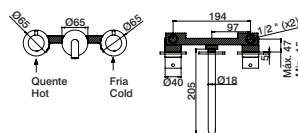

Misturadora lavatório semi-encastar monobloco

Concealed single hole basin mixer
Monomando lavabo empotrar monobloque
Mitigeur lavabo encastrer monobloc

GCT0320MONRH	140,30 €
GCT0320MONRHNE	158,10 €
GCT0320MONRHOE	200,20 €

Misturadora lavatório encastrar argolas

Concealed basin mixer
Monomando lavabo empotrar
Mitigeur lavabo encastrer

GCT0321RH	129,50 €
GCT0321RHNE	150,50 €
GCT0321RHOE	190,70 €

Misturadora lavatório encastrar 3 furos - argolas

3 hole concealed basin mixer
Mezclador lavabo empotrar 3 agujeros
Mélangeur lavabo encastrer 3 trous

GCT0321F3RH	188,70 €
GCT0321F3RHNE	206,60 €
GCT0321F3RHOE	252,50 €