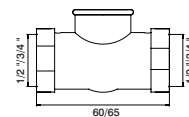

Caixa passagem p/ torneira encastrar

Stop tap body
Cuerpo llave paso
Corps robinet d'arrêt

GDT1201	1/2"	4,80 €
GDT1202	3/4"	6,60 €