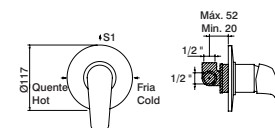

Conjunto duche Nº1 - 1 saída
N.1 shower set - 1 outlet
Conjunto ducha Nº1 - 1 salida
Ensemble douche Nº1 - 1 sortie

Nº1 78,90 €

Nº1:

- GTT2009 **Misturadora**
  Mixer
  Monomando
  Mitigeur
- GDI0010 **Tomada água**
  Water outlet
  Toma água
  Sortie d'eau
- GHT1310 **Flexível 150cm**
  Flexible
  Flexo
  Flexible
- GHT2761 **Suporte Rotativo**
  Wall bracket
  Soporte
  Support
- GHT0002 **Chuveiro telefone**
  Hand shower
  Mango Ducha
  Douchette