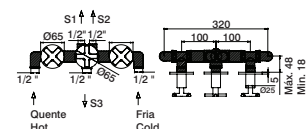

GOT0499NOV GOT1793