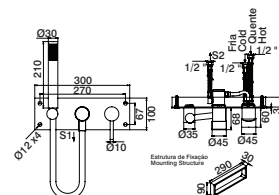

GDT9910A 62,50 €

Misturadora duche 3 furos BOX STILLO/TUBIS

3 holes shower mixer BOX STILLO/TUBIS

Monomando ducha BOX STILLO/TUBIS

Mitigeur douche BOX STILLO/TUBIS

GCT7909F3P2BOX S2 → (2 Saídas) 362,30 €

GOT0042 6 l/m