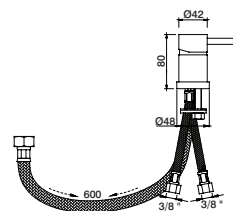

Misturadora bancada simples

Simple deck mounted mixer

Monomando lavabo encimera simples

Mitigeur pour bec

GCT7906S

57,40 €

GOT0357