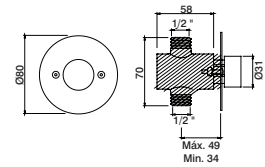

Torneira duche encastrar

Concealed shower tap
Grifo ducha empotrar
Robinet douche encastrer

GKT0103		31,10 €
GKT0103TR	+↔-	36,20 €
GKT0103AB	🔒	45,10 €