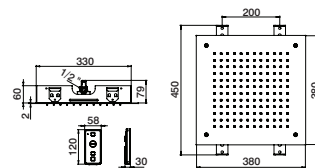

Chuveiro encastrar cromoterapia - anti-gota PREMIUM

Ceiling installation shower head w/ chromotherapy - anti-drips PREMIUM
Rociador empotrar c/ cromoterapia - anti-goteo PREMIUM
Tête douche montage plafond avec chromothérapie - anti-gouttes PREMIUM

HOI0039	38x38cm	2.004,10 €
HOI0039PR		2.029,50 €
HOI0039DR		2.122,50 €
HOI0039NE		2.019,80 €
HOI0039OE		2.134,40 €

12 l/m