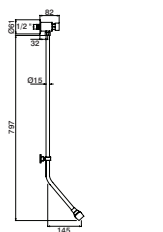

Conjunto lava-pés esquadria

Angle foot-washing set
Conjunto lava-pies angular
Set lavage des pieds équerre
GKT0140 8 l/m 71,40 €

6 seg.

GOT0787

8 l/m