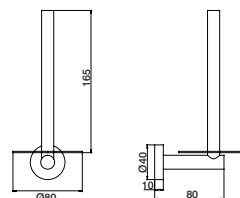

Cabide MATTIS
Hook MATTIS
Percha MATTIS
Crochet MATTIS

ITT1001 15,00 €

Cabide duplo MATTIS
Doble hook MATTIS
Percha doble MATTIS
Crochet double MATTIS

ITT1002 19,20 €