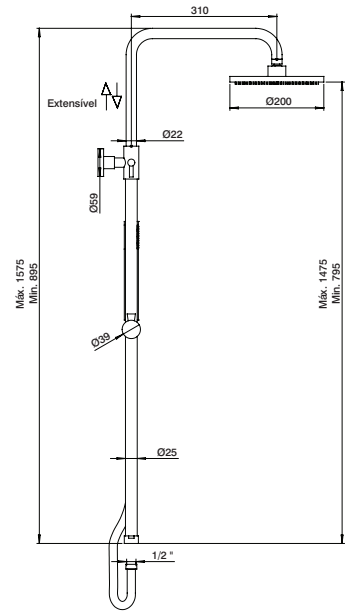

Coluna duche extensível p/ misturadora c/ inversor H2TOP

Shower column extensible for mixer w/ diverter H2TOP

Columna ducha extensible p/ monomando c/ derivador H2TOP

Colonne douche extensible pour mitigeur avec inverseur H2TOP

HCT0070EXT	Ø20	174,10 €
HCT0070EXTPR		229,40 €