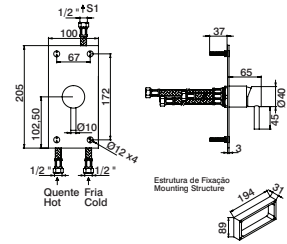

Misturadora duche BOX STILLO/TUBIS

Shower mixer BOX STILLO/TUBIS
Monomando ducha BOX STILLO/TUBIS
Mitigeur douche BOX STILLO/TUBIS

GCT7909BOX 123,70 €