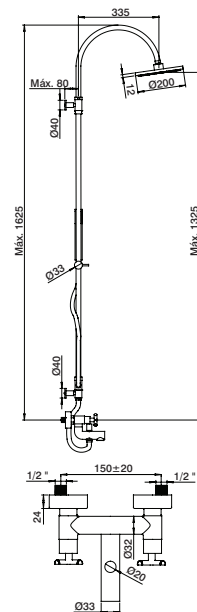

Misturadora banheira c/ coluna e inversor

Bath mixer w/ column and diverter
Monomando baño con columna e derivador
Mitigeur baignoire avec colonne et inverseur

GCT3001EN	Ø20	341,90 €
GCT3001ENPR		461,70 €
GCT3001ENOE		658,20 €