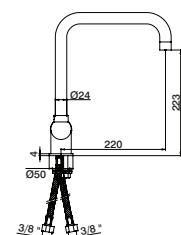

Misturadora banca horizontal STILLO

Horizontal sink mixer STILLO
Monomando fregadera horizontal STILLO
Mitigeur évier horizontale STILLO

GCT7014 89,50 €