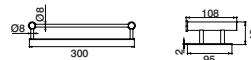

Prateleira porta toalhas SLIM

Towel rack shelf SLIM
Repisa toallero SLIM
Porte serviette étagère SLIM

ITT0318	50cm	127,70 €
ITT0318PR		147,40 €
ITT0318DR		241,70 €
ITT0318NE		154,00 €
ITT0318OE		244,80 €