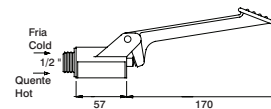

Torneira lavatório painel alavanca

Lever panel basin tap
Grifo panel palanca
Robinet à panneau levier

GKT0028N 45,80 €

Torneira esquadria alavanca

Lever angle tap
Grifo angular palanca
Robinet équerre levier

GKT0029 50,30 €

Torneira pedal

Pedal tap
Grifo pedal 1 agua
Robinet au pied

GKT0011 58,90 €

Misturadora pedal

Pedal mixer
Mezclador pedal 2 aguas
Mélangeur au pied

GKT0012 126,90 €

Misturadora pedal progressiva

Progressive pedal mixer
Mezclador pedal progresivo
Mélangeur au pied progressive

GKT0014 90,60 €