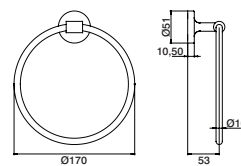

Toalheiro argola GUTTA

Towel ring GUTTA
Toallero anillo GUTTA
Porte serviette anneau GUTTA

ITT0270	Ø17cm	31,60 €