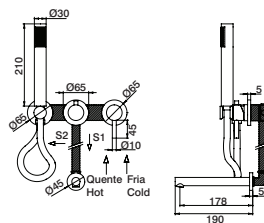

Misturadora banheira encastrar - 4 furos

Concealed bath mixer
Monomando bañera empotrar
Mitigeur baignoire encastrer

GCT7918F4A3 S3 → (3 Saídas) 236,20 €