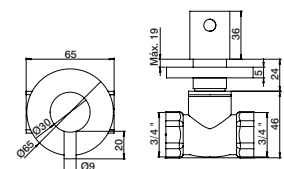

Torneira passagem

Stop tap
Llave paso
Robinet d'arrêt

GCT7040	3/4"	25,20 €