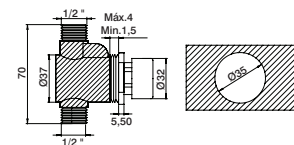

Aumento 10cm p/ torneira (GKT0022/23)

10cm extension for tap (GKT0022/23)
Alargadera 10cm p/ grifo (GKT0022/23)
Extension 10cm pour robinet (GKT0022/23)

GKT0999 25,40 €

Torneira parede c/ bica inferior

Wall tap w/ swivel spout
Grifo mural caño inferior
Robinet murale avec bec

GKT0024 44,20 €

Torneira parede bica alta

High spout wall tap
Grifo mural caño superior
Robinet mural bec haut

GKT0025 45,20 €

Torneira lavatório painel

Panel basin tap
Grifo panel
Robinet à panneau

GKT0026N 32,60 €
GKT0026NTR 37,70 €