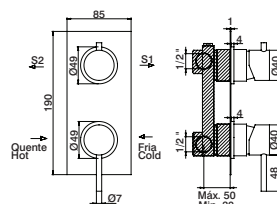

GCT0309S2CC S2 → (2 Saídas) 190,00 €

GOT0042 GOT0358

Conjunto duche N°4 - 2 saídas

N.4 shower set - 2 outlets
Conjunto ducha N°4 - 2 salidas
Ensemble douche N°4 - 2 sorties

N°4 386,40 €

N°4:

- GCT0309S2CC **Misturadora**
Mixer
Monomando
Mitigeur
- GDI0015CC **Tomada água c/ suporte**
Water outlet
Toma água
Sortie d'eau
- GHT1512 **Flexível 150cm**
Flexible
Flexo
Flexible
- GHT0007 **Chuveiro Telefone**
Hand shower
Mango Ducha
Douchette
- HOI0016CC **Chuveiro Ø20cm**
Shower head Ø20cm
Rociador Ø20cm
Pomme douche Ø20cm
- HAT0505CC **Haste Chuveiro 35cm**
Shower arm 35cm
Braço ducha 35cm
Bras douche 35cm