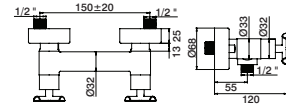

Misturadora duche

Shower mixer
Mezclador ducha
Mélangeur douche

GCT3002N		114,00 €
GCT3002NPR		158,60 €
GCT3002NOE		263,10 €
GCT3002SN		93,30 €
GCT3002SNPR		127,80 €
GCT3002SNOE		154,50 €

Misturadora duche c/ coluna e inversor

Shower mixer w/ column and diverter
Mezclador ducha con columna e derivador
Mélangeur douche avec colonne et inverseur

GCT3002BN		Ø20	297,10 €
GCT3002BNPR			401,00 €
GCT3002BNOE			625,40 €