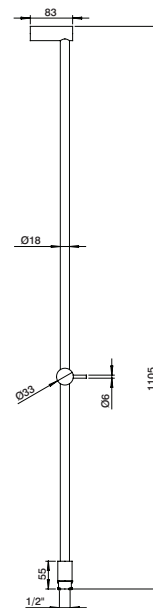

Rampa chuveiro p/ integrar misturadora ducha

Sliding bar w/ shower mixer connector
Barra ducha c/ conexión a mezclador
Barre douche avec connexion au melangeur

III0199	100cm	82,90 €