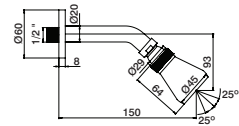

Chuveiro anti-calcário + haste 13cm

Anti-lemestone shower head + 13cm
Rociador anti-calcário + brazo 13cm
Tête anti-calcaire + bras 13cm

HOI0032	Ø4,5cm	32,20 €

10 l/m