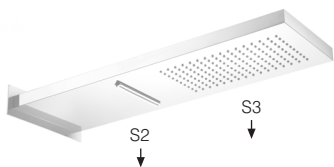

HAT0505

Haste Chuveiro 35cm
 Shower arm 35cm
 Braço ducha 35cm
 Bras douche 35cm

HOI0016ABS

Chuveiro Ø20cm
 Shower head Ø20cm
 Rociador Ø20cm
 Pomme douche Ø20cm

Conjunto duche Nº7 - 3 saídas

N.7 shower set - 3 outlets
 Conjunto ducha Nº7 - 3 salidas
 Ensemble douche Nº7 - 3 sorties