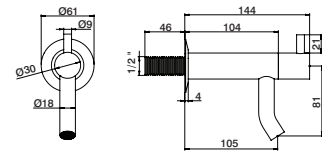

Torneira serviço mural

Wall tap

Grifo mural

Robinet murale

GCT0326		42,20 €
GCT0326PR		65,20 €
GCT0326DR		70,20 €
GCT0326NE		50,90 €
GCT0326OE		73,00 €