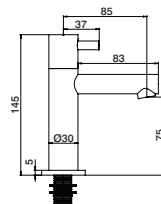

GOT0500

GOT0420L5

5 l/m