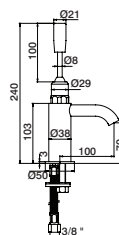

Torneira lavatório alavanca

Lever basin tap
Grifo lavabo palanca
Robinet lavabo levier

GKT0017	5 l/m	64,90 €
GKT0017L2	1,9 l/m	68,10 €

Torneira lavatório c/ bica longa

Basin tap w/ long spout
Grifo lavabo c/ bica larga
Robinet lavabo a/ long bec

GKT0505	5 l/m	53,60 €
GKT0505L2	1,9 l/m	56,80 €