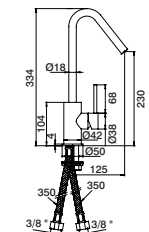

Misturadora banca bica "V" SLIM

Sink mixer "V" spout SLIM
Monomando fregadera caño "V" SLIM
Mitigeur évier bec "V" SLIM

GCT0314V	95,00 €