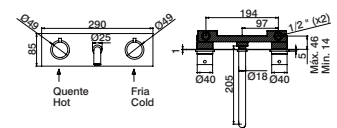

Misturadora lavatório encastrar 3 furos - placa

3 hole concealed basin mixer
Mezclador lavabo empotrar 3 agujeros
Mélangeur lavabo encastrer 3 trous

GCT0320F3		168,60 €
GCT0320F3PR		192,80 €
GCT0320F3DR		210,30 €
GCT0320F3NE		174,90 €
GCT0320F3OE		225,60 €