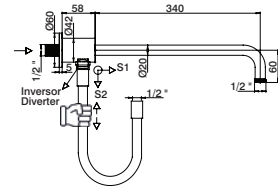

Haste chuveiro c/ inversor + flexível

Shower arm w/ diverter + flexible
Brazo ducha c/ derivador + flexible
Bras douche avec inverseur + flexible

HAT0510	S2 → (2 Saídas)	134,20 €

Haste chuveiro mural LUXO

Wall shower arm LUXO
Brazo ducha mural LUXO
Bras douche murale LUXO

HAT0451	16cm	17,20 €

Haste chuveiro mural MINI

Wall shower arm MINI
Brazo ducha mural MINI
Bras douche murale MINI

HAT0456	13cm	14,80 €

Haste chuveiro vertical

Vertical shower arm
Brazo ducha vertical
Bras douche vertical

HAT0511	3cm	11,20 €
HAT0511PR		20,70 €
HAT0511DR		22,20 €
HAT0511NE		16,30 €
HAT0511OE		23,50 €
HAT0511CC		16,40 €
HAT0512	15cm	18,00 €
HAT0512PR		29,30 €
HAT0512DR		31,20 €
HAT0512NE		26,30 €
HAT0512OE		39,00 €
HAT0512CC		26,30 €
HAT0504	30cm	21,60 €

Haste chuveiro vertical CUBUS

Vertical shower arm CUBUS
Brazo ducha vertical CUBUS
Bras douche vertical CUBUS

HAT0545	3cm	11,80 €
HAT0550	15cm	18,70 €
HAT0555	30cm	22,20 €