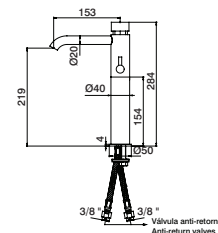

Misturadora lavatório alta

High basin mixer
Mezclador lavabo alto
Mélangeur lavabo haute

GKT0003A	5 l/m	104,10 €
GKT0003AL2	1,9 l/m	107,30 €
GKT0003ATR	5 l/m	109,20 €