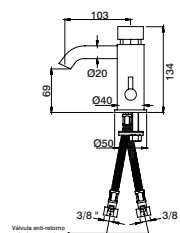

Misturadora lavatório

Basin mixer
Mezclador lavabo
Mélangeur lavabo

GKT0001	5 l/m	84,10 €
GKT0001L2	1,9 l/m	87,30 €
GKT0001TR	5 l/m	89,20 €