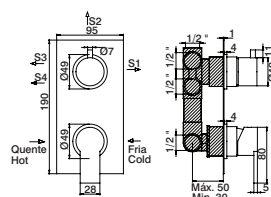

GOT0042 GOT0358 (S2) GOT1262N (S3) GOT1541 (S4)