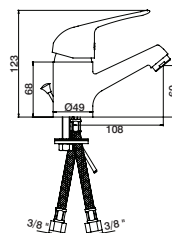

- Chuveiro de mão: 6lts/m
- Handshower: 6lts/m
- Mango Ducha: 6lts/m
- Douchette: 6lts/m

Misturadora lavatório

Basin mixer
Monomando lavabo
Mitigeur lavabo

GTT1003		37,20 €
GTT1004	VDA	41,40 €

Misturadora bidé