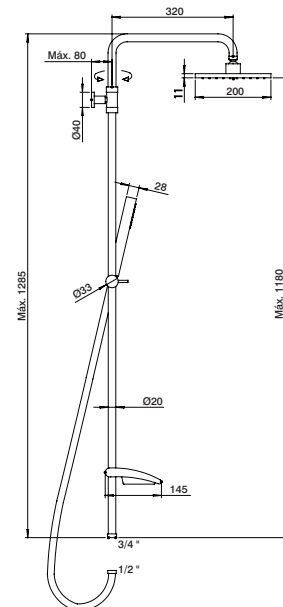

Coluna duche NEW p/ misturadora c/ inverter
Shower column NEW for mixer w/ diverter
Coluna ducha NEW p/ monomando c/ derivador
Colonne douche NEW pour mitigeur avec inverseur
HCT0071 20x20 206,60 €