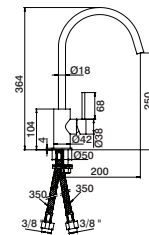

Misturadora bica alta SLIM

High spout basin mixer SLIM
Monomando lavabo caño alto SLIM
Mitigeur lavabo bec haut SLIM

GCT0314PR	131,10 €