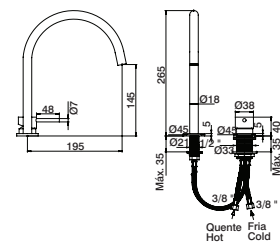

Misturadora lavatório

Basin mixer
Monomando lavabo
Mitigeur lavabo

GCT0303RV		112,20 €
GCT0304RV	VCC	119,90 €
GCT0304RVNE	VCC	136,50 €
GCT0304RVOE	VCC	179,80 €

Misturadora lavatório alta

High basin mixer
Monomando lavabo alta
Mitigeur lavabo haute

GCT0305RVS		150,50 €
GCT0305RV	VCC	158,10 €
GCT0305RVNE	VCC	188,10 €
GCT0305RVOE	VCC	241,00 €

Misturadora lavatório 2 furos

2 hole basin mixer
Mezclador lavabo 2 agujeros
Mitigeur lavabo 2 trous

GCT0306RV	VCC	123,10 €
GCT0306RVNE	VCC	147,30 €
GCT0306RVOE	VCC	189,40 €