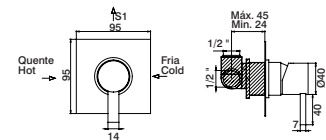

GCT0802BN Ø20 306,60 €

Misturadora duche encastrar

Concealed shower mixer

Monomando ducha empotrar

Mitigeur douche encastrer

GCT0809 S1 → (1 Saída) 63,40 €

Conjunto duche Nº1 - 1 saída

N.1 shower set - 1 outlet