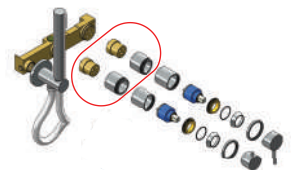

Kit aumento p/ mist. duche c/ inversor 2 saídas

Extension kit for shower mixer w/ diverter 2 outlets
Alargadera p/ mezclador ducha c/ derivador 2 salidas
Kit rallonge pour mitigeur douche inverseur 2 sorties

GDT5000	♁ Ø35 - 3cm	57,30 €