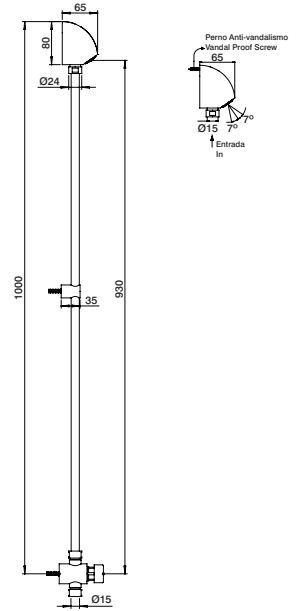

Torneira passagem duche c/ coluna

Straight shower tal w/ column
Conjunto de ducha c/ toma exterior
Robinet douche droit avec colonne

GKT0208N		103,60 €
GKT0208NTR	+↔-	108,70 €
GKT0208NAB	🔒	117,60 €