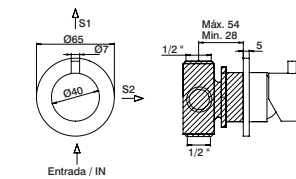

Inversor - 2 saídas

Diverter

Derivador

Inverseur

GCT0352	S2 → (2 Saídas)	59,30 €
GCT0352PR		84,20 €
GCT0352DR		89,90 €
GCT0352NE		72,70 €
GCT0352OE		97,60 €