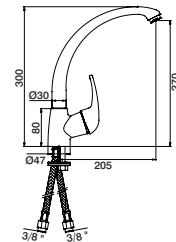

Mist. banca bica alta fundida MONOMIX

Sink mixer high cast spout MONOMIX
Monomando fregadera caño fundición MONOMIX
Mitigeur évier bec haute fonte MONOMIX

GTT1013 87,30 €
GTT1013ECO 57,70 €