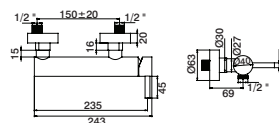

GOT0357

6 l/m