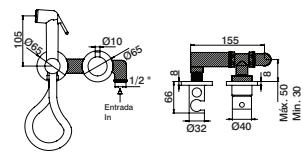

Torneira encastrar c/ kit higiénico

Concealed tap w/ hygienic set
 Grifo empotrar c/ kit higienico
 Robinet encastré avec kit higiénique
 GCT9523 101,40 €

Torneira compacta c/ kit higiénico

Compact tap w/ hygienic set
 Grifo compacto c/ kit higienico
 Robinet compact avec kit higiénique
 GCT9520 59,40 €
 GCT9520PR 96,30 €
 GCT9520DR 105,10 €
 GCT9520NE 84,70 €
 GCT9520OE 119,30 €