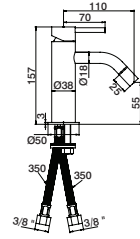

Misturadora bidé

Bidet mixer
Monomando bide
Mitigeur bidet

GCT0307RV		114,80 €
GCT0308RV	VCC	122,40 €
GCT0308RVNE	VCC	139,00 €
GCT0308RVOE	VCC	182,40 €

Misturadora semi-encastar c/ kit higiénico

Concealed mixer w/ hygienic set
Monomando empotrar c/ kit higienico
Mitigeur encastré avec kit higiénique

GCT9522RV		128,20 €
GCT9522RVNE		144,80 €
GCT9522RVOE		191,90 €

Misturadora ducha semi-encastar monobloco

Shower single hole mixer
Monomando ducha monobloque
Mitigeur douche monobloc

GCT0302MONRV		142,20 €
GCT0302MONRVNE		195,80 €
GCT0302MONRVOE		244,20 €