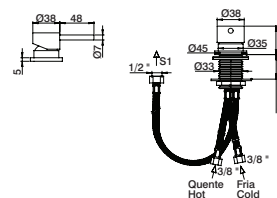

S1 →

Conjunto lavatório N°1 - 1 saída

N.1 basin set - 1 outlet
Conjunto lavabo N°1 - 1 salida
Ensemble lavabo N°1 - 1 sortie

N°1		91,20 €
-----	--	---------

N°1:

GCT0306S	Misturadora Mixer Monomando Mitigeur
GDT0050COMPL	Bica lavatório Basin Spout Caño Lavabo Bec Lavabo