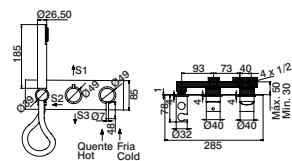

Misturadora duche encastrar 3 furos - placa

3 holes concealed shower mixer

Monomando ducha empotrar

Mitigeur de douche encastre

GCT0309F3P3	S3 → (3 Saídas)	218,10 €
GCT0309F3P3PR		267,90 €
GCT0309F3P3DR		339,20 €
GCT0309F3P3NE		283,10 €
GCT0309F3P3OE		371,10 €