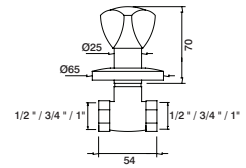

Torneira passagem encastrar

Concealed stop tap
Llave paso empotrar
Robinet d'arrêt écastrer

GLT0539	1/2"	13,00 €
GLT0540	3/4"	15,90 €
GLT0541	1"	27,60 €

GO.T0705
GO.T0720
GO.M0090