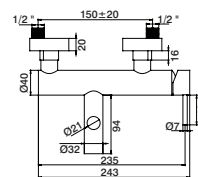

Chuveiro

Shower head
Rociador
Pomme douche

H0I0016CC Ø20cm 101,40 €