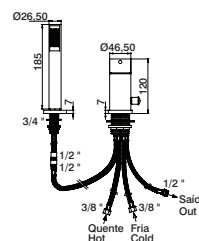

Misturadora banheira bancada - 2 furos

2 holes deck mounted bath mixer
Monomando borde bañera 2 agujeros
Mitigeur baignoire 2 trous

GCT0301F2	S2 → (2 Saídas)	330,90 €
GCT0301F2PR		383,20 €
GCT0301F2DR		404,90 €
GCT0301F2NE		374,30 €
GCT0301F2OE		429,10 €