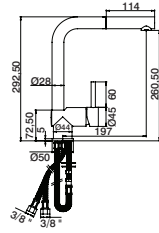

Mist. banca 45° chuveiro retrátil STILLO
Sink mixer w/ extractable shower STILLO
Monomando fregadera rociador extraíble STILLO
Mitigeur évier avec douche rétractable STILLO
GCT7015 2 Jets 103,30 €