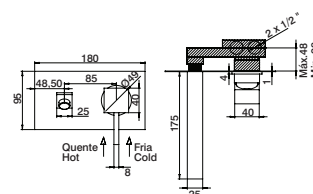

Misturadora lavatório encastrar

Concealed basin mixer
Monomando lavabo empotrar
Mitigeur lavabo encastrer

GCT1420		121,30 €