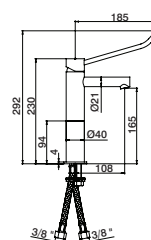

Misturadora de lavatório média

Medium basin mixer
Mezclador lavabo extension media
Mitigeur lavabo moyenne

GVT5905B 97,10 €