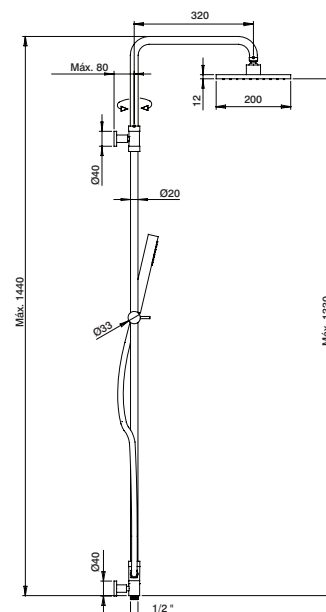

Coluna duche c/ inversor p/ misturadora banheira

Shower column for bath mixer

Columna ducha p/ mezclador bañera

Colonne douche avec inverseur pour mélangeur

HCT0311 20x20 246,10 €