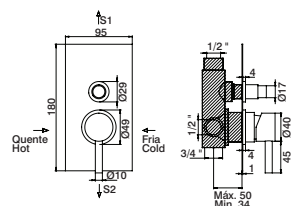

Misturadora banho - duche encastrar

Concealed bath - shower mixer
Monomando baño - ducha empotrar
Mitigeur bain - douche encastrer

GCT7919A S2 → (2 Saídas) 103,30 €

GOT0357