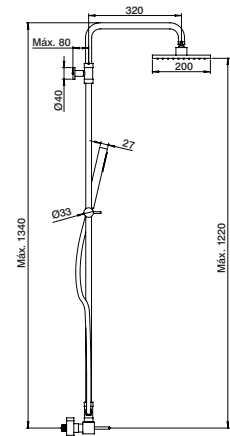

Misturadora bidé

Bidet mixer
Monomando bide
Mitigeur bidet

GCT1407		87.40 €
GCT1408	VCC	95.00 €

Misturadora duche

Shower mixer
Monomando ducha
Mitigeur douche

GCT1402		148.10 €
GCT1402S		129.10 €

Misturadora duche c/ coluna e inversor

Shower mixer w/ column and diverter
Monomando ducha con columna e derivador
Mitigeur douche avec colonne et inverseur

GCT1402B	20x20	332.70 €
GCT1402B30	30x30	366.00 €