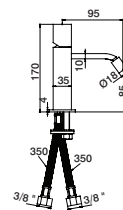

Misturadora bidé

Bidet mixer
Monomando bide
Mitigeur bidet

GCT5007		112,20 €
GCT5008	VCC	119,90 €

Misturadora duche

Shower mixer
Monomando ducha
Mitigeur douche

GCT5002		169,60 €
GCT5002S	VCC	150,50 €