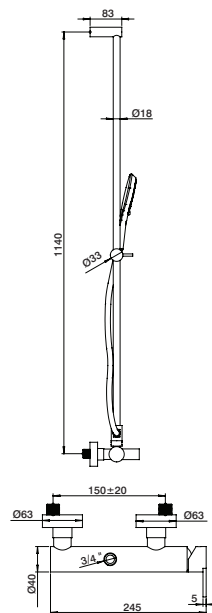

Misturadora duche encastrar - 2 furos

Concealed shower mixer
Monomando de ducha empotrar
Mitigeur de douche encastrer

GCT0009F2P1 S1 → (1 Saída) 114,30 €