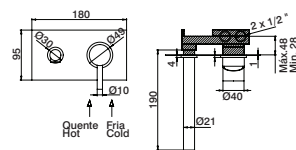

Misturadora lavatório encastrar placa

Concealed basin mixer
Monomando lavabo empotrar
Mitigeur lavabo encastrer

GCT7920		104,00 €
GCT7920B24	24cm	109,10 €
GCT7920B14	14cm	106,50 €