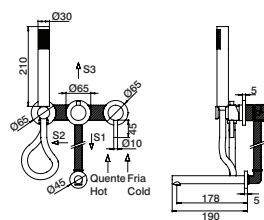

Conjunto banheira Nº18 - 3 saídas

N.18 bath set - 3 outlets
Conjunto bañera Nº18 - 3 salidas
Ensemble baignoire Nº18 - 3 sorties

Nº18 291,70 €

Nº18:

GCT7918F4A3

Misturadora
Mixer
Monomando
Mitigeur

HOI0016ABS

Chuveiro Ø20cm
Shower head Ø20cm
Rociador Ø20cm
Pomme douche Ø20cm

HAT0505

Haste Chuveiro 35cm
Shower arm 35cm
Braço ducha 35cm
Bras douche 35cm