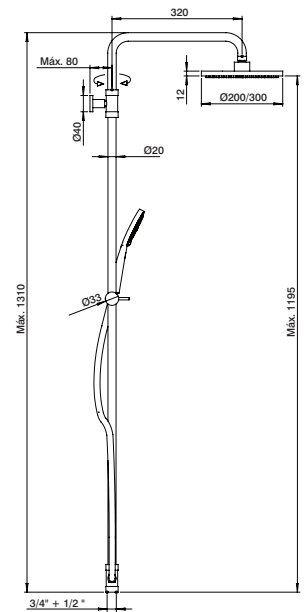

Coluna duche c/ inversor MATTIS/STILLO-TUBIS

Shower column w/ diverter MATTIS/STILLO-TUBIS

Columna ducha c/ derivador MATTIS/STILLO-TUBIS

Colonne douche avec inverseur MATTIS/STILLO-TUBIS

HCT0110	Ø20	236,20 €
HCT0110D30	Ø30	272,90 €