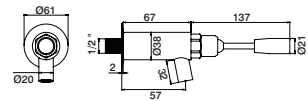

Torneira parede temporizada

Self closing wall tap
Grifo lavabo temporizado
Robinet lavabo temporisé

GKT0021	5 l/m	61,00 €
GKT0021L2	1,9 l/m	64,20 €