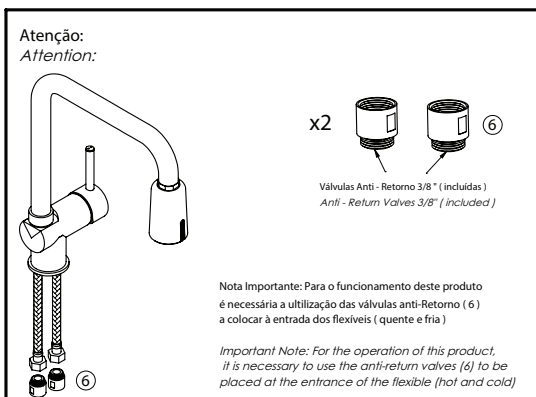

Instalação | Installation :