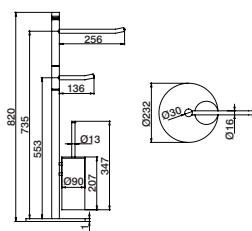

Porta piaçaba / rolos / toalheiro pé GUTTA

Floor rool holder / brush / towel rail GUTTA
Porta rolos / escobillero / toallero suelo GUTTA
Porte balayette / rouleau / serviette de sol GUTTA

ITT0283		104,30 €