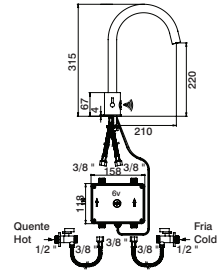

Misturadora banca bica móvel

Swivel spout sink mixer
Mezclador banca caño móvil
Mélangeur évier bec mobile

GEE8070N	8 l/m	6v	274,20 €
GEE8070NTR	8 l/m	220v	299,70 €

EN 15091

GOT0514L8 8 l/m