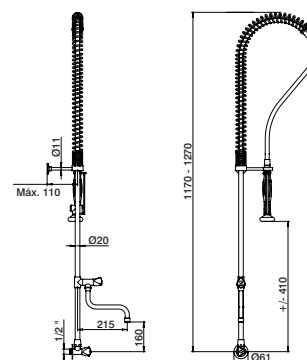

Torneira parede

Wall tap
Grifo mural
Robinet murale

GVT1050 193,10 €

GOT0047

Torneira parede c/ bica

Wall tap with spout
Grifo mural c/ caño
Robinet murale avec bec

GVT1051 223,50 €
GVT1052 240,80 €

GOT0047