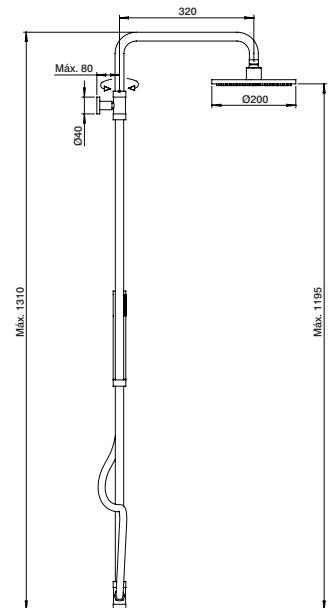

Coluna duche HOTEL p/misturadora

HOTEL Shower column for mixer
Columna ducha HOTEL p/ monomando
Colonne douche HOTEL pour mitigeur

HCT0110NHOTEL Ø20 237,50 €

10 l/m 6 l/m

Coluna duche c/ inversor HOTEL

HOTEL shower column w/ diverter
Columna ducha c/ derivador HOTEL
Colonne douche avec inverseur HOTEL

HCT0111HOTEL Ø20 242,60 €

10 l/m 6 l/m