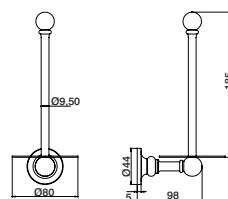

Porta rolos reserva NEOSTAR

Spare roll holder NEOSTAR
Porta rolos reserva NEOSTAR
Porte rouleau reserve NEOSTAR

ITT0616	42,80 €
ITT0616DR	74,70 €
ITT0616LE	49,10 €