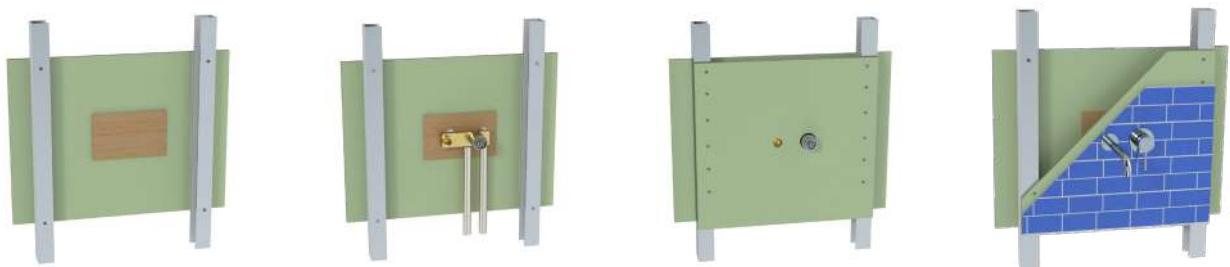

As misturadoras de encastrar, independentemente de serem destinadas a paredes de alvenaria ou de gesso cartonado (pladur), são já fornecidas com as necessárias adaptações a serem aplicadas com os kits opcionais de fixação a paredes de gesso cartonado (pladur).

The TEKFIXDUR system allows fixing the OFA range of concealed mixers, on modern plaster boards walls.

The concealed mixers, regardless of whether they are intended for masonry walls or plasterboard are already supplied with the necessary adaptations to be applied with the optional fixing kits to plasterboard walls.

El sistema TEKFIXDUR permite la fijación de la gama OFA de mezcladores de empotrar, en paredes de cartón - yeso.

Los mezcladores de empotrar, independientemente de si están destinados a paredes tradicionales de mampostería o paredes de cartón - yeso, ya se suministran con las adaptaciones necesarias para aplicarse con los kits opcionales de fijación a las paredes de cartón - yeso.

Le système TEKFIXDUR permet de fixer la gamme OFA de mélangeurs encastrés, sur des murs de plaques de plâtre modernes.

Les mélangeurs encastrés, qu'ils soient destinés à des murs en maçonnerie ou à des plaques de plâtre, sont déjà fournis avec les adaptations nécessaires à appliquer avec les kits de fixation en option aux murs en plaques de plâtre.