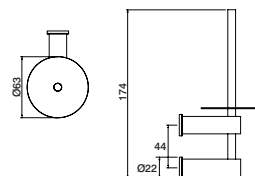

Porta-rolos reserva inox

S. steel spare roll holder
Portarollos reserva inox
Porte rouleau de reserve inox

ITT0516	31,90 €