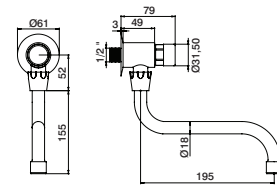

Aumento 10cm p/ torneira (GKT0022/23)

10cm extension for tap (GKT0022/23)
Alargadera 10cm p/ grifo (GKT0022/23)
Extension 10cm pour robinet (GKT0022/23)

GKT0999 25,40 €

Torneira parede c/ bica inferior

Wall tap w/ swivel spout
Grifo mural caño inferior
Robinet murale avec bec

GKT0024 44,20 €

Torneira parede bica alta

High spout wall tap
Grifo mural caño superior
Robinet mural bec haut

GKT0025 45,20 €

Torneira lavatório painel

Panel basin tap
Grifo panel
Robinet à panneau

GKT0026N 32,60 €
GKT0026NTR 37,70 €