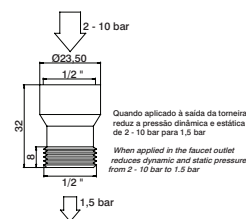

Transformador 220 - 6v SCOPO
Transformer 220 - 6v SCOPO
Transformador 220 - 6v SCOPO
Transformateur 220 - 6v SCOPO
GOT1766TR 26,10 €

Caixa electrovalvula + Porta baterias SCOPO
Electrovalve box + Battery holder SCOPO
Caja electrovalvula + Soporte baterías SCOPO
Boîte electrovalvule + Support batterie SCOPO
GOT1767CX 6v 62,00 €
GOT1766CX 220v 66,50 €

Limitador Pressão ≤ 10 bar → 1,5 bar
Pressure limiter ≤ 10 bar → 1,5 bar
Limitador presión ≤ 10 bar → 1,5 bar
Limiteur de pression ≤ 10 bar → 1,5 bar

GDT1005 5,90 €

6 l/m

Chuveiro higiénico cromo
Chromed hand shower shut-off
Mango ducha shut-off cromo
Douchette hygienique chrome

GHT0037 6,90 €