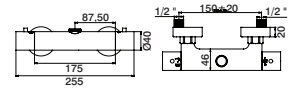

Misturadora duche termostática c/ inversor integrado 3/4 - 1/2"

Thermostatic shower mixer with diverter 3/4 - 1/2"
Monomando ducha termostático c/ derivador 3/4 - 1/2"
Mitigeur douche thermostatique avec inverseur 3/4 - 1/2"

GCT7902TSDN	157,50 €