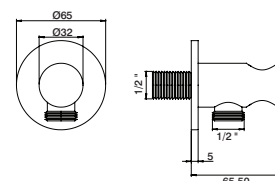

Tomada água c/ suporte STILLO

Water outlet w/ bracket STILLO
Toma água c/ suporte
Sortie d'eau avec support

GDI0012	26,90 €
GDI0012PR	36,50 €
GDI0012DR	37,20 €
GDI0012NE	32,00 €
GDI0012OE	38,50 €