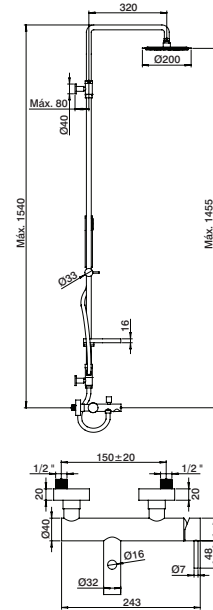

Misturadora banheira c/ coluna e inversor

Bath mixer w/ column and diverter

Monomando baño con columna e derivador

Mitigeur baignoire avec colonne et inverseur

GCT0301E	Ø20	330,30 €
GCT0301EPR		461,60 €
GCT0301EDR		720,40 €
GCT0301ENE		488,40 €
GCT0301EOE		809,70 €