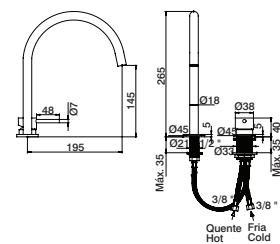

Misturadora lavatório

Basin mixer
Monomando lavabo
Mitigeur lavabo

GCT0303RH		111,00 €
GCT0304RH	VCC	118,60 €
GCT0304RHNE	VCC	135,20 €
GCT0304RHOE	VCC	178,50 €

Misturadora lavatório alta

High basin mixer
Monomando lavabo alta
Mitigeur lavabo haute

GCT0305RHS		149,20 €
GCT0305RH	VCC	156,90 €
GCT0305RHNE	VCC	186,80 €
GCT0305RHOE	VCC	241,00 €

Misturadora lavatório 2 furos

2 hole basin mixer
Mezclador lavabo 2 agujeros
Mitigeur lavabo 2 trous

GCT0306RH	VCC	121,80 €
GCT0306RHNE	VCC	146,00 €
GCT0306RHOE	VCC	189,40 €