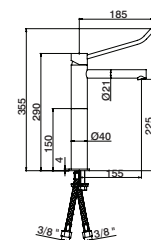

Misturadora lavatório alta

High basin mixer
Mezclador lavabo alta
Mitigeur lavabo haut

GVT5905 111,10 €