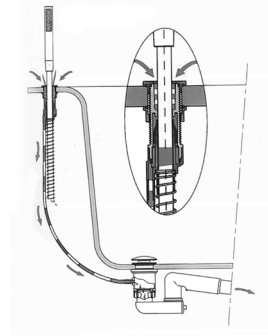

Anti-Gota p/ misturadora banheira bancada

Deck mounted bracket w/ drip draining kit
Suporte repisa con goteo drenante
Support avec système anti-gouttes

GHT2820	142,20 €
GHT2820DR	162,20 €
GHT2820LE	154,60 €

Mist. banheira encastrar

Concealed bath / shower / basin mixer
Mezclador baño / ducha / lavabo empotrar
Mélangeur baignoire / douche / lavabo encastrer

GLT1018F2A1	S1 → (1 Saída)	105,90 €
GLT1018F2A1DR		140,90 €
GLT1018F2A1BC		125,90 €
GLT1018F2A1LE		131,40 €