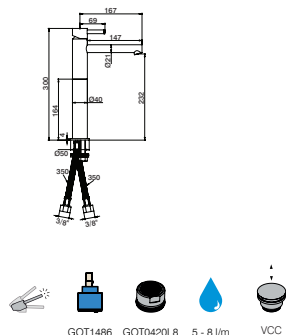

Misturadora lavatório alta

High basin mixer
Monomando lavabo alta
Mitigeur lavabo haute

GCT7905S		101,00 €
GCT7905	VCC	108,70 €