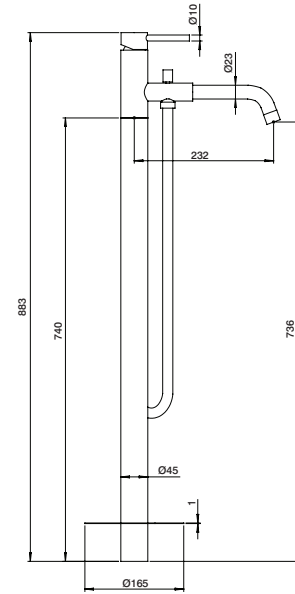

Misturadora banheira chão c/ inversor

Floor standing bath mixer with diverter
Monomando bañera de piso con derivador
Mitigeur baignoire au sol avec inverseur

GCT7001X 553,40 €