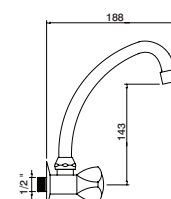

Torneira parede bica móvel 5000

Mobile spout wall tap 5000

Grifo de pared caño móvil 5000

Robinet mural bec mobile 5000

GLT0533 18,20 €