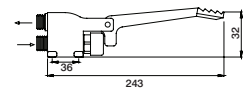

GKT0011 58,90 €

GOT1419

**Chuveiro**

Spray shower

Ducha

Douche

GHT0060

61,70 €