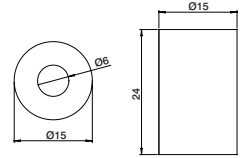

kit fixação pladur mist. encastrar 09/09T

Fixing kits to plasterboard walls mixers 09/09T
Kits fijación paredes de cartón - yeso mezcladores 09/09T
Kits fixation aux murs en plaques plâtre mitigeurs 09/09T

GDT5105 3,40 €