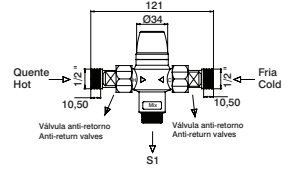

Misturadora termostática passagem 30°-50°C

Thermostatic valve 30°-50°C
Valvula termostaticas 30°-50°C
Valve thermostatique 30°-50°C

GKT0290	1/2"	25 l/m	90,30 €
GKT0291	3/4"	30 l/m	101,70 €