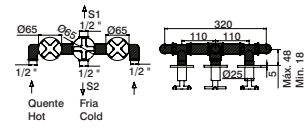

GOT0499NOV GOT0906