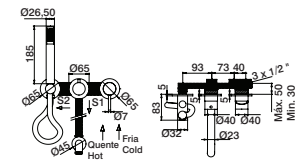

Misturadora banheira encastrar - 4 furos

Concealed bath mixer
Monomando bañera empotrar
Mitigeur baignoire encastrer

GCT0318F4A2	S2 → (2 Saídas)	215,70 €
GCT0318F4A2PR		265,40 €
GCT0318F4A2DR		346,10 €
GCT0318F4A2NE		283,20 €
GCT0318F4A2OE		384,60 €