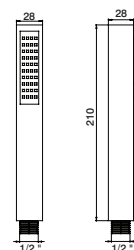

Chuveiro mão ABS SLIM

Hand shower SLIM
Mango ducha SLIM
Douchette SLIM

GHT0026   Ø2,6cm   13,00 €

Chuveiro mão STILLO/TUBIS

Hand shower STILLO / TUBIS
Mango ducha STILLO / TUBIS
Douchette STILLO / TUBIS

GHT0016   Ø3cm   11,30 €

Chuveiro mão DONNA

Hand shower DONNA
Mango ducha DONNA
Douchette DONNA

GHT0023   16,60 €

Chuveiro mão CUBUS

Hand shower CUBUS
Mango ducha CUBUS
Douchette CUBUS

GHT0014   2,8x2,8cm   14,80 €

Chuveiro mão MATTIS

Hand shower MATTIS
Mango ducha MATTIS
Douchette MATTIS

GHT0029   Ø8,2cm   9,80 €