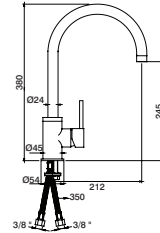

Inox AISI 316

Misturadora banca bica L STILLNOX

Sink mixer L spout STILLNOX
Monomando fregadera caño L STILLNOX
Mitigeur évier bec L STILLNOX

GIT0014 137,10 €

Inox AISI 304

Misturadora banca Eco Inox STILLNOX

Sink mixer Eco Inox STILLNOX
Monomando fregadera Eco Inox STILLNOX
Mitigeur évier Eco Inox STILLNOX

GIT0013N 75,50 €

Mist. banca bica alta fundida MONOMIX

Sink mixer high cast spout MONOMIX
Monomando fregadera caño fundición MONOMIX
Mitigeur évier bec haute fonte MONOMIX

GTT1013 87,30 €
GTT1013ECO 57,70 €

Misturadora banca bica alta cisne SENIOR

Sink mixer high tube spout SENIOR
Monomando fregadera caño alto tubo SENIOR
Mitigeur évier bec haute tube SENIOR

GTT2014 45,20 €
GTT1014ECO 32,90 €

Misturadora banca bica baixa MONOMIX

Sink mixer low spout MONOMIX
Monomando fregadera caño bajo MONOMIX
Mitigeur évier bec bas MONOMIX

GTT1011 51,80 €
GTT1011ECO 29,20 €