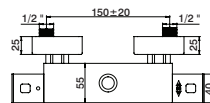

Misturadora duche termostática saída dupla 3/4 - 1/2" CUBUS

Dual output thermostatic shower mixer 3/4 - 1/2" CUBUS
Monomando de ducha termostático doble salida 3/4 - 1/2" CUBUS
Mitigeur douche thermostatique sortie double 3/4 - 1/2" CUBUS

GCT0402TSD 214,20 €