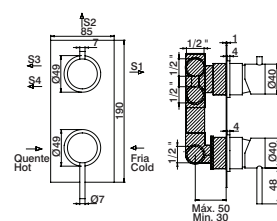

Misturadora duche encastrar placa

Concealed shower mixer
Monomando ducha empotrar
Mitigeur douche encastrer

GCT0309S4CC S4 → (4 Saídas) 228,30 €