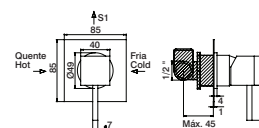

Misturadora duche encastrar

Concealed shower mixer
Monomando ducha empotrar
Mitigeur douche encastrer

GCT6009	S1 → (1 Saída)	61,40 €