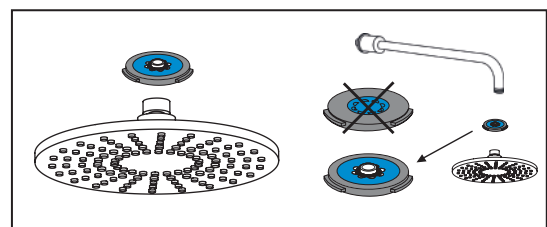

Para nós é líquido: agir hoje garante o amanhã.

For us is clear: act today to ensure tomorrow.

Para nosotros el agua es vida: tomar medidas hoy nos asegura el mañana.

Pour nous, il est évident qu'en agissant dès aujourd'hui nous préparons demain.

Cartucho
Cartridge
Cartucho
Cartuche

Funcionamento

“Abertura Duplo Patamar”:

Funciona em dois patamares, com resistência de um “clic” entre os patamares de fluxo reduzido(4,5Lts) e fluxo total (8 Lts).

“Opening Double Level Flow Rate”

It works in two flow rate levels, with resistance of a “clic” between the reduced (4,5Lts) and total (8 Lts) flows.

“Apertura con Doble Nivel”

Funciona en dos niveles, con resistencia de un “clic” entre los niveles de flujo reducido (4,5Lts) y flujo total (8 Lts).

“Ouverture avec Double Niveau”

Il fonctionne à deux niveaux, avec une résistance d'un “clic” entre les niveaux de débits réduit (4,5Lts) et total (8 Lts).

Vantagens

“Grande Economia de Água”

A resistência do “clic”, força a opção de abertura em fluxo reduzido, com economia de 50% no consumo de água.

“Saving water”

The “clic” resistance allows the option of reduced flow opening, with 50% saving in water consumption.

“Ahorro del agua.”

La resistencia al “clic” permite la opción de apertura de flujo reducida, con un ahorro del 50% en el consumo de agua.

“Économie d'eau”

La résistance au «clic» permet l'option d'une ouverture à débit réduit avec une économie d'eau de 50%.

Limitadores de caudal:

Flow limiter:

Limitador de caudal:

Limiteur de débit:

- -Chuveiro fixo: 10lts/m
- -Shower rose: 10lts/m
- -Rociador: 10lts/m
- -Pomme douche: 10lts/m

- -Chuveiro de mão: 6lts/m
- -Handshower: 6lts/m
- -Mango Ducha: 6lts/m
- -Douchette: 6lts/m