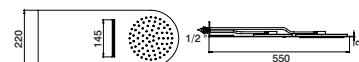

Chuveiro mural c/ cascata SLIM

Wall shower head w/ waterfall SLIM

Rociador mural c/ cascata SLIM

Tête douche murale avec cascade SLIM

HOI0106SLIM	55x22cm	311,60 €