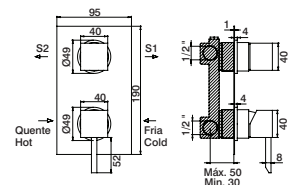

Misturadora ducha encastrar

Concealed shower mixer
Monomando ducha empotrar
Mitigeur douche encastrer

GCT1409S2 S2 → (2 Saídas) 153,30 €