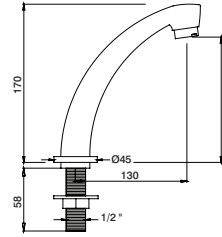

Bica bancada fundida fixa

Casted spout

Caño lavabo fundición

Bec Lavabo

GDT0025 35,10 €

GOT0081L5

5 l/m