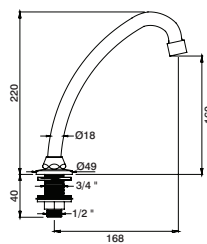

Bica bancada rotativa

Swivel spout
Caño rotativo
Bec rotative

GDT0030	19,20 €