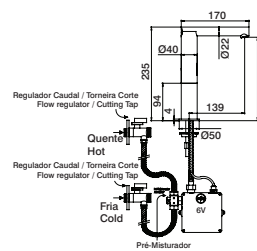

Pré-Misturadora lavatório ALTA SCOPO

SCOPO HIGH basin pre-mixer
Pre mezclador lavabo ALTA SCOPO
Pré-mélangeur lavabo HAUTE SCOPO

GEE8106	5 l/m | 6v	187,50 €
GEE8106TR	5 l/m | 220v	206,00 €