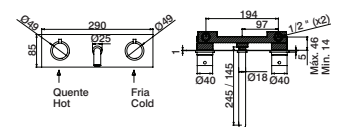

Misturadora lavatório encastrar 3 furos - placa

3 hole concealed basin mixer
Mezclador lavabo empotrar 3 agujeros
Mélangeur lavabo encastrer 3 trous

GCT0320F3B24	↪ 24cm	173,70 €
GCT0320F3B24 PR		198,90 €
GCT0320F3B24 DR		215,50 €
GCT0320F3B24 NE		181,10 €
GCT0320F3B24 OE		230,80 €
GCT0320F3B14	↪ 14cm	171,20 €
GCT0320F3B14 PR		196,40 €
GCT0320F3B14 DR		213,00 €
GCT0320F3B14 NE		178,50 €
GCT0320F3B14 OE		228,30 €