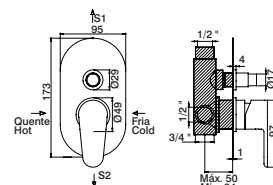

Conjunto duche N°5 - 3 saídas

N.5 shower set - 3 outlets
Conjunto ducha N°5 - 3 salidas
Ensemble douche N°5 - 3 sorties

N°5 438,00 €

N°5:

- GCT0509F3V3 **Misturadora**
  Mixer
  Monomando
  Mitigeur
- HAT0505 **Haste Chuveiro 35cm**
  Shower arm 35cm
  Braço ducha 35cm
  Bras douche 35cm
- HOI0048 **Chuveiro Ø25cm SLIM**
  Shower head Ø25cm SLIM
  Rociador Ø25cm SLIM
  Pomme douche Ø25cm SLIM
- 2 x HOI0007 **Chuveiro MINI**
  MINI shower
  MINI rociador
  Pomme douche MINI

Misturadora banho - duche encastrar

Concealed bath - shower mixer
Monomando baño - ducha empotrar
Mitigeur bain - douche encastrer

GCT0519 S2 → (2 Saídas) 97,70 €
GCT0519PR 141,80 €

GOT0042

Conjunto duche N°6 - 2 saídas

N.6 shower set - 2 outlets
Conjunto ducha N°6 - 2 salidas
Ensemble douche N°6 - 2 sorties

N°6 197,50 €

N°6:

- GCT0519 **Misturadora**
  Mixer
  Monomando
  Mitigeur
- GDI0019 **Tomada água c/ suporte**
  Water outlet
  Toma água
  Sortie d'eau
- GHT1516 **Flexível 150cm**
  Flexible
  Flexo
  Flexible
- GHT0029 **Chuveiro Telefone**
  Hand shower
  Mango Ducha
  Douchette
- HAT0505 **Haste Chuveiro 35cm**
  Shower arm 35cm
  Braço ducha 35cm
  Bras douche 35cm
- HOI0016ABS **Chuveiro Ø20cm**
  Shower head Ø20cm
  Rociador Ø20cm
  Pomme douche Ø20cm