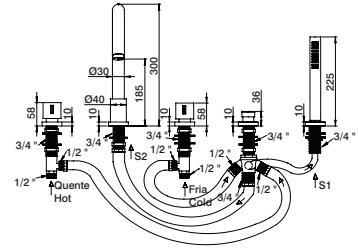

Misturadora banheira bancada - 5 furos

5 holes deck mounted bath mixer
Mezclador borde bañera 5 agujeros
Mélangeur baignoire 5 trous

GCT3501F5 321,30 €