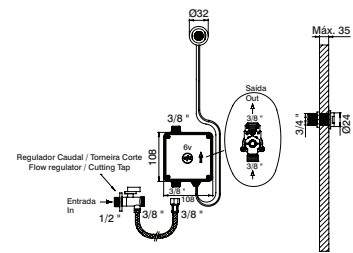

GEE8031N	6v	223,30 €
----------	----	----------

EN 15091

1 - 8 l/m

Kit torneira urinol painel

Panel urinal tap set
Kit grifo urinário panel
Kit robinet urinoir panneau

GEE8079N	6v	146,90 €
GEE8079NTR	220v	172,40 €