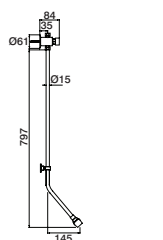

Conjunto lava-pés

Foot-washing set
Conjunto lava-pies
Set lavage des pieds
GKT0141 8 l/m 75,30 €

6 seg.

GOT0787

8 l/m