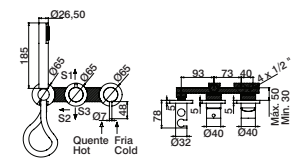

GOT0042 GOT1262N 6 l/m