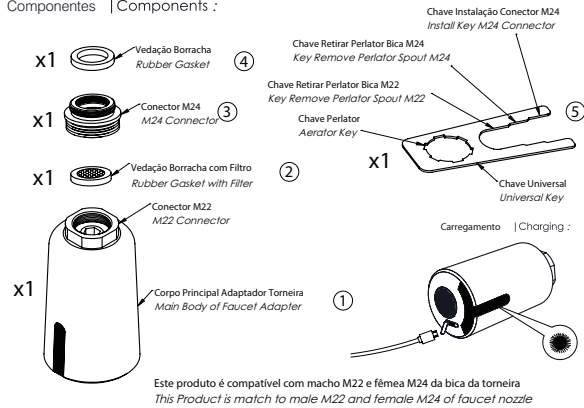

Componentes | Components :