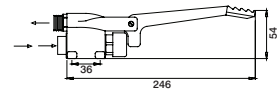

Misturadora pedal

Double pedal mixer
Mezclador pedal
Mélangeur au pied

GKT0012 126,90 €

GOT1419

Misturadora pedal progressiva

Progressive pedal mixer
Mezclador pedal progresivo
Mélangeur au pied progressive

GKT0014 90,60 €

GOT1588

Torneira pedal

Pedal tap
Grifo pedal
Robinet au pied

GKT0011 58,90 €

GOT1419