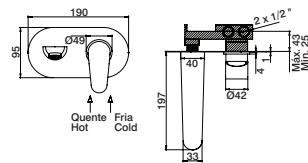

Misturadora lavatório encastrar placa

Concealed basin mixer
Monomando lavabo empotrar
Mitigeur lavabo encastrer

GCT0520		131,50 €
GCT0520PR		165,50 €