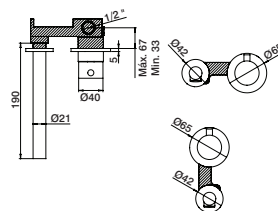

Torneira lavatório encastrar - vertical / horizontal

Concealed basin tap

Grifo lavabo empotrar

Robinet lavabo encastrer

GCT7925ENC

77,80 €

GOT0500

GOT0420L5