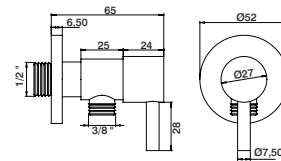

GCT7031ESQ 1/2"x1/2" 20,40 €

GOT0500

Torneira esquadria

Angle tap
Grifo escuadro
Robinet e'querre

GCT7030 1/2"x3/8" 8,00 €

Torneira esquadria

Angle tap
Grifo escuadro
Robinet e'querre

GCT7031 1/2"x1/2" 8,00 €