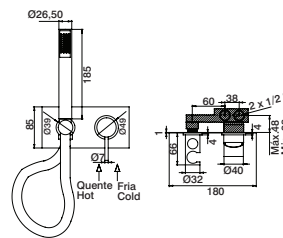

Misturadora duche encastrar 2 furos - placa

Concealed shower mixer
Monomando de ducha
Mitigeur de douche encastrer

GCT0309F2P1	S1 → (1 Saída)	113,50 €
GCT0309F2P1PR		144,10 €
GCT0309F2P1DR		183,60 €
GCT0309F2P1NE		159,40 €
GCT0309F2P1OE		206,60 €