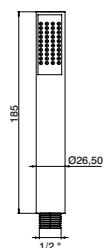

Chuveiro mão STILLO/TUBIS

Hand shower STILLO / TUBIS
Mango ducha STILLO / TUBIS
Douchette STILLO / TUBIS

GHT0016   Ø3cm   11,30 €