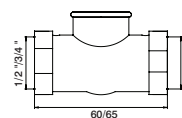

Caixa passagem p/ torneira encastrar

Stop tap body
Cuerpo llave paso
Corps robinet d'arrêt

GDT1201	1/2"	4,80 €
GDT1202	3/4"	6,60 €