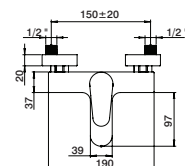

Conjunto duche Nº8 - 3 saídas

N.8 shower set - 3 outlets
Conjunto ducha Nº8 - 3 salidas
Ensemble douche Nº8 - 3 sorties

Nº8	334,30 €

Nº8: GCT0509S3

Misturadora

Mixer
Monomando
Mitigeur

GDI0019

Tomada água c/ suporte

Water outlet
Toma água
Sortie d'eau

GHT1516

Flexível 150cm

Flexible
Flexo
Flexible

GHT0029

Chuveiro Telefone

Hand shower
Mango Ducha
Douchette

HAT0512

Haste Chuveiro 15cm

Shower arm 15cm
Braço ducha 15cm
Bras douche 15cm

HOI0048

Chuveiro Ø25cm SLIM

Shower head Ø25cm SLIM
Rociador Ø25cm SLIM
Pomme douche Ø25cm SLIM

2 x HOI0007

Chuveiro MINI

MINI shower
MINI rociador
Pomme douche MINI

Misturadora banheira

Bath mixer
Monomando bañera
Mitigeur baignoire

GCT0501		94,40 €
GCT0501PR		148,60 €
GCT0501S		79,80 €
GCT0501SPR		111,80 €

Misturadora banheira c/ coluna e inversor

Bath mixer w/ column and diverter
Monomando baño con columna e derivador
Mitigeur baignoire avec colonne et inverseur

GCT0501E	Ø20	272,90 €
GCT0501EPR		402,90 €