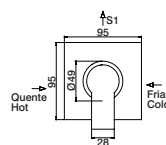

Misturadora duche encastrar

Concealed shower mixer
Monomando ducha empotrar
Mitigeur douche encastrer

GCT0009 S1 → (1 Saída) 61,20 €