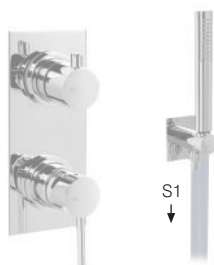

Conjunto duche N°16 - 2 saídas

N.16 shower set - 2 outlets
Conjunto ducha N°16 - 2 salidas
Ensemble douche N°16 - 2 sorties

N°16 254,80 €

N°16:

- GCT0309S2 **Misturadora**
  Mixer
  Monomando
  Mítigeur
- GDI0015 **Tomada água c/ suporte**
  Water outlet
  Toma água
  Sortie d'eau
- GHT1516 **Flexível 150cm**
  Flexible
  Flexo
  Flexible
- GHT0026 **Chuveiro Telefone**
  Hand shower
  Mango Ducha
  Douchette
- HAT0505 **Haste Chuveiro 35cm**
  Shower arm 35cm
  Braço ducha 35cm
  Bras douche 35cm
- HOI0017ABS **Chuveiro 20x20cm**
  Shower head 20x20cm
  Rociador 20x20cm
  Pomme douche 20x20cm