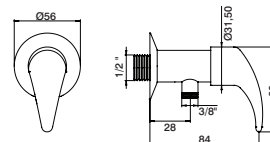

Bath mixer
Monomando bañera
Mitigeur baignoire

GTT1001 63,90 €

Torneira lavatório

Basin tap
Grifo lavabo
Robinet lavabo

GTT1325 21,20 €

Torneira esquadria

Angle tap
Grifo escuadro
Robinet e'querre

GTT1300	1/2"x3/8"	14,90 €
GTT1301	1/2"x1/2"	14,90 €