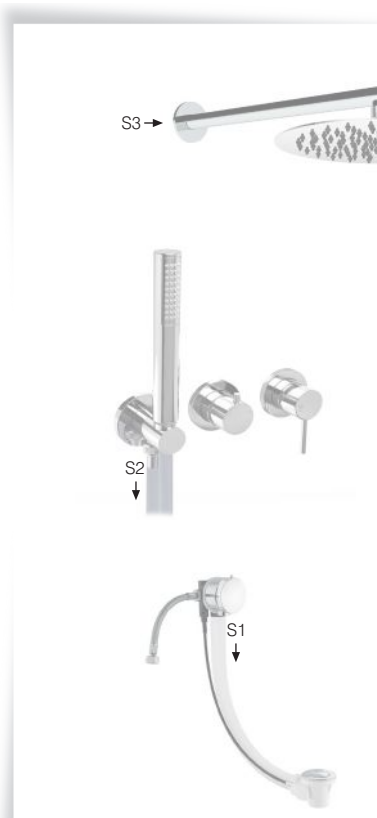

Conjunto banheira N°22 - 3 saídas

N.22 bath set - 3 outlets
Conjunto baño N°22 - 3 salidas
Ensemble baignoire N°22 - 3 sorties

N°22 373,30 €

N°22:

GCT0309F3A3

Misturadora
Mixer
Monomando
Mitigeur

HAT0508

Haste chuveiro mural reta SLIM
Wall shower arm straight SLIM
Braço ducha mural recto SLIM

HOI0025

Chuveiro Ø20cm SLIM
Shower head Ø20cm SLIM
Rociador Ø20cm SLIM
Pomme douche Ø20cm SLIM

GKA0021E

Valv banheira c/ bica
Bath waste w/ spout
Desague banheira c/ año
Vidage baignoire avec bec

Misturadora banheira encastrar argola simples

bath mixer
Monomando bañera
Mitigeur baignoire

GCT0318EP	S1 → (1 Saída)	53,00 €
GCT0318EPPR		77,80 €
GCT0318EPDR		82,90 €
GCT0318EPNE		66,30 €
GCT0318EPOE		90,60 €

GOT0042