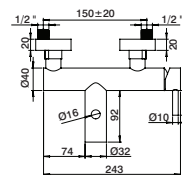

Misturadora banheira

Bath mixer
Monomando bañera
Mitigeur baignoire

GCT7901		131,40 €
GCT7901S		112,20 €

Misturadora banheira c/ coluna e inversor

Bath mixer w/ column and diverter
Monomando baño con columna e derivador
Mitigeur baignoire avec colonne et inverseur

GCT901E	Ø20	323,90 €

Misturadora banheira chão c/ inversor

Floor standing bath mixer with diverter
Monomando bañera de piso con derivador
Mitigeur baignoire au sol avec inverseur

GCT7901X		554,70 €