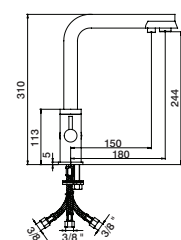

Mist. banca 3 vias + 2 comandos STILLO

Sink mixer 3 way + 2 controls STILLO
Monomando fregadera 3 vias + 2 mandos STILLO
Mitigeur évier 3 façons + 2 commandes STILLO

GCT7060 130,90 €