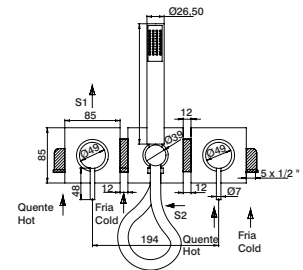

Conjunto duche Nº13 - 2 saídas

N.13 shower set - 2 outlets
Conjunto ducha Nº13 - 2 salidas
Ensemble douche Nº13 - 2 sorties

Nº13 325,50 €

Nº13:

GCT0309F3DC

Misturadora
Mixer
Monomando
Mitigeur

HAT0605

Haste Chuveiro 35cm SLIM
Shower arm 35cm SLIM
Braço ducha 35cm SLIM
Bras douche 35cm SLIM

HOI0049

Chuveiro 20x20cm SLIM
Shower head 20x20cm SLIM
Rociador 20x20cm SLIM
Pomme douche 20x20cm SLIM