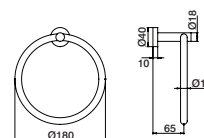

Toalheiro argola MATTIS

Towel ring MATTIS

Toallero anillo MATTIS

Porte serviette anneau MATTIS

ITT1070	Ø18cm	27,70 €