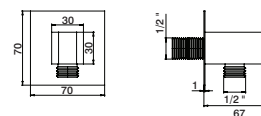

Tomada água c/ suporte KOOL

Water outlet w/ bracket KOOL
Toma agua c/ soporte KOOL
Sortie d'eau avec support KOOL

GDI0017	35,90 €