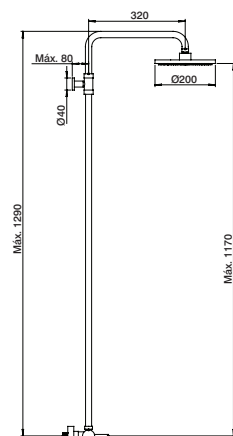

GOT0357

10 l/m