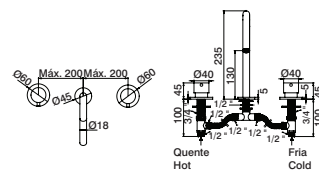

Misturadora bancada simples

Simple deck mounted mixer
Monomando lavabo encimera simples
Mitigeur pour bec

GCT0306S		59,70 €
GCT0306SPR		79,70 €
GCT0306SDR		83,60 €
GCT0306SNE		72,70 €
GCT0306SOE		88,00 €