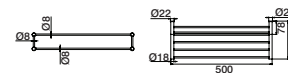

Toalheiro barra CUBUS

Towel rail CUBUS
Toallero CUBUS
Porte serviette CUBUS

ITT0425	25cm	42,30 €
ITT0445	45cm	43,60 €
ITT0460	60cm	46,30 €

Toalheiro argola CUBUS

Towel ring CUBUS
Toallero anillo CUBUS
Porte serviette anneau CUBUS