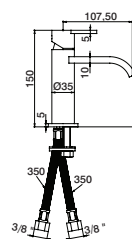

GCT1401E		20x20	358,30 €
----------	--	-------	----------

donna

identidade feminina numa torneira
feminine identity in a tap

ofa donna

Misturadora lavatório

Basin mixer
Monomando lavabo
Mitigeur lavabo

GCT0003		89,30 €
GCT0004	VCC	96,90 €