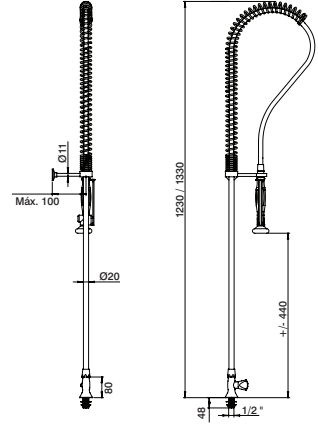

Torneira bancada

Table-top tap
Grifo encimera
Robinet de table

GVT1040 211,90 €

GOT0047

Torneira bancada c/ bica

Table-top tap w/ spout
Grifo encimera c/ caño
Robinet de table avec bec

GVT1041 242,40 €
GVT1042 259,60 €

GOT0047