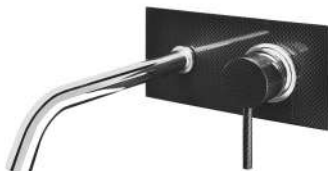

Misturadora lavatório alta

High basin mixer
Monomando lavabo alta
Mitigeur lavabo haute

GCT0305CC	VCC	126,90 €