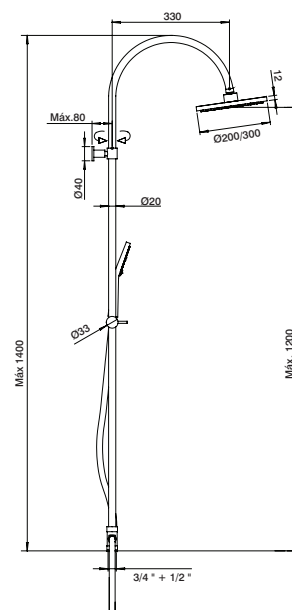

HCT0111HOTEL  Ø20 242,60 €

10 l/m 6 l/m

Coluna duche c/ inversor NEOCLÁSSICA
 Shower column w/ diverter NEOCLÁSSICA
 Columna ducha c/ derivador NEOCLÁSSICA
 Colonne douche avec inverseur NEOCLÁSSICA

HCT0060	Ø20	292,20 €
HCT0060D30	Ø30	457,90 €