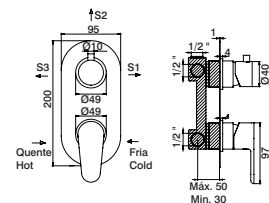

Misturadora duche encastrar placa

Concealed shower mixer
Monomando ducha empotrar
Mitigeur douche encastrer

GCT0509S3	S3 → (3 Saídas)	156,90 €
GCT0509S3PR		190,00 €