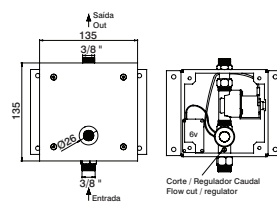

Grifo ducha empotrar on/off small

Robinet douche encastrer on/off small

GEE8052	6v	178,40 €
GEE8052TR	220v	210,30 €

EN 15091

1 - 15 l/m

Torneira duche compacta c/ chuveiro rótula 6V

Compact shower tap with suivel spray 6V