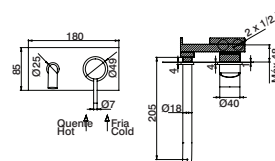

GCT0320CC		140,30 €
-----------	--	----------

Misturadora lavatório encastrar 3 furos - placa

3 hole concealed basin mixer
Mezclador lavabo empotrar 3 agujeros
Mélangeur lavabo encastrer 3 trous

GCT0320F3CC		190,00 €
-------------	--	----------