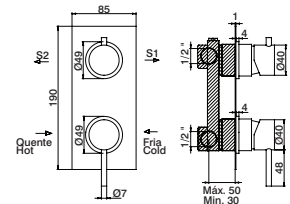

Conjunto duche N°16 - 2 saídas

N.16 shower set - 2 outlets
Conjunto ducha N°16 - 2 salidas
Ensemble douche N°16 - 2 sorties

N°16 254,80 €

N°16:

- GCT0309S2 **Misturadora**
  Mixer
  Monomando
  Mítigeur
- GDI0015 **Tomada água c/ suporte**
  Water outlet
  Toma água
  Sortie d'eau
- GHT1516 **Flexível 150cm**
  Flexible
  Flexo
  Flexible
- GHT0026 **Chuveiro Telefone**
  Hand shower
  Mango Ducha
  Douchette
- HAT0505 **Haste Chuveiro 35cm**
  Shower arm 35cm
  Braço ducha 35cm
  Bras douche 35cm
- HOI0017ABS **Chuveiro 20x20cm**
  Shower head 20x20cm
  Rociador 20x20cm
  Pomme douche 20x20cm