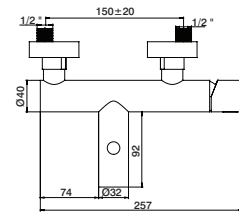

Misturadora banheira c/ coluna e inversor

Concealed bath mixer w/ column and diverter
Monomando baño con columna e derivador
Mitigeur baignoire avec colonne et inverseur

GCT3501E Ø20 329,60 €