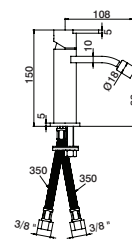

Misturadora bidé

Bidet mixer
Monomando bide
Mitigeur bidet

GCT0007		90,60 €
GCT0008	VCC	98,20 €