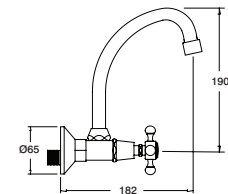

Misturadora banca parede NEOSTAR

Wall sink mixer NEOSTAR
Mezclador fregadera mural NEOSTAR
Mélangeur évier au mur NEOSTAR

GLT1010 70,90 €
GLT1010LE 92,20 €