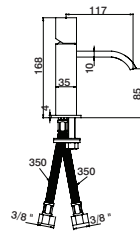

Misturadora lavatório

Basin mixer
Monomando lavabo
Mitigeur lavabo

GCT5003		111,00 €
GCT5004	VCC	118,60 €