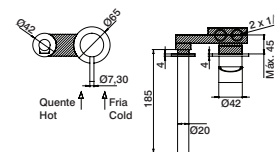

Inox AISI 316

Misturadora lavatório

Basin mixer
Monomando lavabo
Mitigeur lavabo

GIT0003		130,50 €
GIT0004	VCC	140,00 €

Misturadora lavatório alta

High basin mixer
Monomando lavabo alta
Mitigeur lavabo haute

GIT0005S		154,70 €
GIT0005	VCC	164,20 €

Misturadora lavatório encastrar

Concealed basin mixer
Monomando lavabo empotrar
Mitigeur lavabo encastrer

GIT0021		188,00 €

Misturadora bidé

Bidet mixer
Monomando bide
Mitigeur bidet

GIT0007		140,20 €
GIT0008	VCC	149,70 €

Misturadora duche

Shower mixer
Monomando ducha
Mitigeur douche

GIT0002		286,40 €