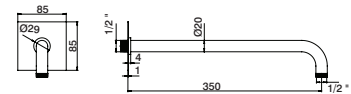

Haste chuveiro mural SLIM

Wall shower arm SLIM
Brazo ducha mural SLIM
Bras douche murale SLIM

HAT0605	35cm	41,00 €
HAT0605PR		54,60 €
HAT0605DR		57,20 €
HAT0605NE		41,90 €
HAT0605OE		62,00 €