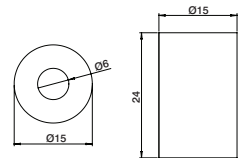

kit fixação pladur mist. NO BIDET 9522/9542

Fixing kits to plasterboard walls mixers NO BIDET 9522/9542
Kits fijación paredes de cartón - yeso mezcladores NO BIDET 9522/9542
Kits fixation aux murs en plaques plâtre mitigeurs NO BIDET 9522/9542

GDT5106 3,30 €

Kit Pré-Misturador

Pre-mixer kit
Kit pre mezclador
Kit pré-mélangeur

GDT0908 24,10 €