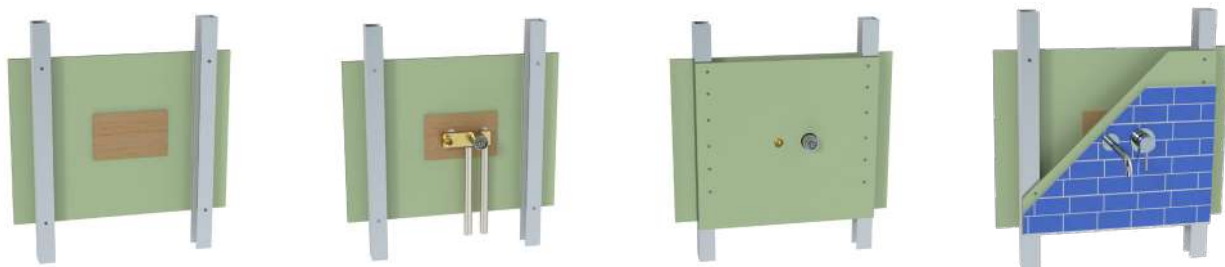

As misturadoras de encastrar, independentemente de serem destinadas a paredes de alvenaria ou de gesso cartonado (pladur), são já fornecidas com as necessárias adaptações a serem aplicadas com os kits opcionais de fixação a paredes de gesso cartonado (pladur).

The TEKFIXDUR system allows fixing the OFA range of concealed mixers, on modern plaster boards walls.

The concealed mixers, regardless of whether they are intended for masonry walls or plasterboard are already supplied with the necessary adaptations to be applied with the optional fixing kits to plasterboard walls.

El sistema TEKFIXDUR permite la fijación de la gama OFA de mezcladores de empotrar, en paredes de cartón - yeso.

Los mezcladores de empotrar, independientemente de si están destinados a paredes tradicionales de mampostería o paredes de cartón - yeso, ya se suministran con las adaptaciones necesarias para aplicarse con los kits opcionales de fijación a las paredes de cartón - yeso.

Le système TEKFIXDUR permet de fixer la gamme OFA de mélangeurs encastrés, sur des murs de plaques de plâtre modernes.

Les mélangeurs encastrés, qu'ils soient destinés à des murs en maçonnerie ou à des plaques de plâtre, sont déjà fournis avec les adaptations nécessaires à appliquer avec les kits de fixation en option aux murs en plaques de plâtre.