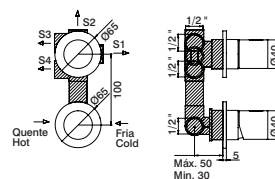

Conjunto duche Nº8 - 2 saídas

N.8 shower set - 2 outlets
Conjunto ducha Nº8 - 2 salidas
Ensemble douche Nº8 - 2 sorties

Nº8 231,80 €

Nº8:

GCT3509RS2

Misturadora
Mixer
Monomando
Mítigeur

GDI0012

Tomada água c/ suporte
Water outlet
Toma água
Sortie d'eau

GHT1310

Flexível 150cm
Flexible
Flexo
Flexible

GHT0016

Chuveiro Telefone
Hand shower
Mango Ducha
Douchette

HAT0512

Haste Chuveiro 15cm
Shower arm 15cm
Brazo ducha 15cm
Bras douche 15cm

HOI0016ABS

Chuveiro Ø20cm
Shower head Ø20cm
Rociador Ø20cm
Pomme douche Ø20cm