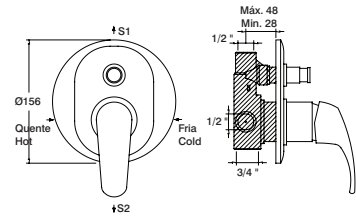

Misturadora banho - duche encastrar

Concealed bath - shower mixer
Monomando baño - ducha empotrar
Mitigeur bain - douche encastrer

GTT2019	S2 → (2 Saídas)	84,80 €

Conjunto duche Nº2 - 2 saídas

N.2 shower set - 2 outlets
Conjunto ducha Nº2 - 2 salidas
Ensemble douche Nº2 - 2 sorties

Nº2	156,50€

Nº2:

- GTT2019 **Misturadora**
  Mixer
  Monomando
  Mitigeur
- GDI0012 **Tomada água c/ suporte**
  Water outlet
  Toma água
  Sortie d'eau
- GHT1310 **Flexível 150cm**
  Flexible
  Flexo
  Flexible
- GHT0002 **Chuveiro telefone**
  Hand shower
  Mango Ducha
  Douchette
- HOI0031 **Chuveiro Ø10cm c/ haste**
  Shower head Ø10cm + arm
  Rociador Ø10cm + brazo
  Pomme douche Ø10cm + bras