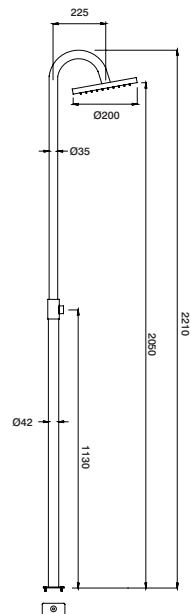

Coluna duche inox chuveiro Ø20cm

S. Steel shower column Ø20cm
Columna ducha inox rociador Ø20cm
Colonne douche inox pomme Ø20cm

GKT0114D20	🕒	483,00 €
GKT0116D20	⏻	496,00 €
GKT0117D20	🌡️	515,50 €