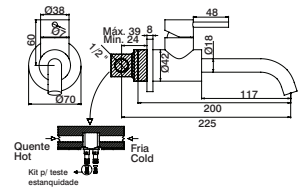

Misturadora lavatório semi-encastar monobloco

Concealed single hole basin mixer
Monomando lavabo empotrar monobloque
Mitigeur lavabo encastrer monobloc

GCT0320MON	104,00 €
GCT0320MONPR	138,40 €
GCT0320MONDR	151,10 €
GCT0320MONNE	120,90 €
GCT0320MONOE	166,20 €