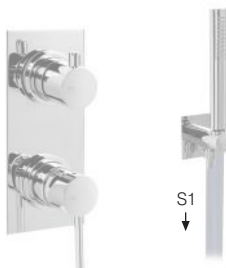

S1 ↓

Conjunto duche N°17 - 3 saídas

N.17 shower set - 3 outlets
Conjunto ducha N°17 - 3 salidas
Ensemble douche N°17 - 3 sorties

N°17	1.110,50 €

N°17:

GCT0309S3	Misturadora Mixer Monomando Mitigeur
GDI0015	Tomada água c/ suporte Water outlet Toma água Sortie d'eau
GHT1516	Flexível 150cm Flexible Flexo Flexible
GHT0026	Chuveiro Telefone Hand shower Mango Ducha Douchette
HOI0040	Chuveiro teto 38x38 Shower head + waterfall Rociador + cascada Pomme douche+cascade
HOI0151	Chuveiro mural cascata Shower wall waterfall Rociador mural cascada Pomme douche cascade