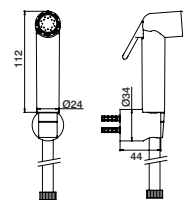

Kit higiénico simples

Simple hygienic set
Kit higienico simple
Kit hygiénique simple

GDT0504 17,80 €