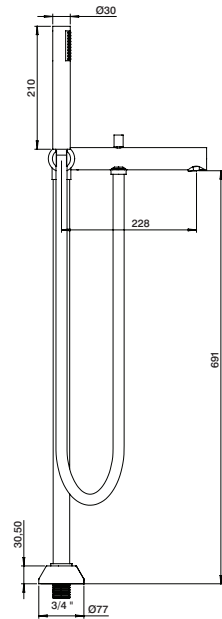

Misturadora banheira bancada - 2 furos

2 hole deck mounted bath mixer
Monomando borde bañera 2 agujeros
Mitigeur baignoire 2 trous

GCT7001F2 S2 → (2 Saídas) 327,70 €