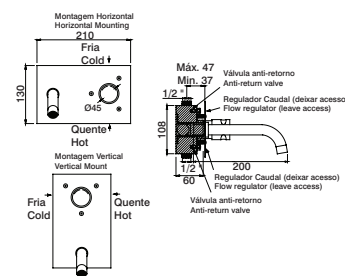

Misturadora lavatório encastrar horizontal / vertical

Concealed basin mixer - horizontal / vertical
Mezclador lavabo empotrar - horizontal / vertical
Mélangeur lavabo encastrer - horizontale / verticale

GKT0020MIST	5 l/m	232,70 €
GKT0020MISTL2	1,9 l/m	235,90 €