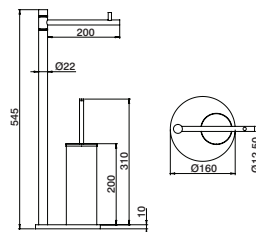

Porta piaçaba / rolos pé SLIM

Floor rool holder / brush SLIM
Porta rolos / escobillero suelo SLIM
Porte balayette / rouleau de sol SLIM

ITT0380		124,50 €
ITT0380PR		149,50 €
ITT0380DR		217,90 €
ITT0380NE		143,20 €
ITT0380OE		220,90 €