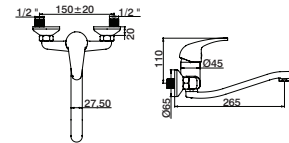

Misturadora banca parede GUTTA

Wall sink mixer GUTTA
Monomando fregadera mural GUTTA
Mitigeur évier au mur GUTTA

GTT4010B 53,70 €

Misturadora banca parede bica cisne

Wall sink mixer spout swan
Monomando fregadera mural caño cisne
Mitigeur évier au mur bec cygne

GTT1010B 49,00 €

Misturadora banca parede MONOMIX

Wall sink mixer MONOMIX
Mezclador fregadera mural MONOMIX
Mélangeur évier au mur MONOMIX

GTT1010 50,80 €

Misturadora banca parede NEOSTAR

Wall sink mixer NEOSTAR
Mezclador fregadera mural NEOSTAR
Mélangeur évier au mur NEOSTAR

GLT1010 70,90 €
GLT1010LE 92,20 €

Misturadora banca parede 5000

Wall sink mixer 5000
Mezclador fregadera mural 5000
Mélangeur évier au mur 5000

GLT0510 41,90 €