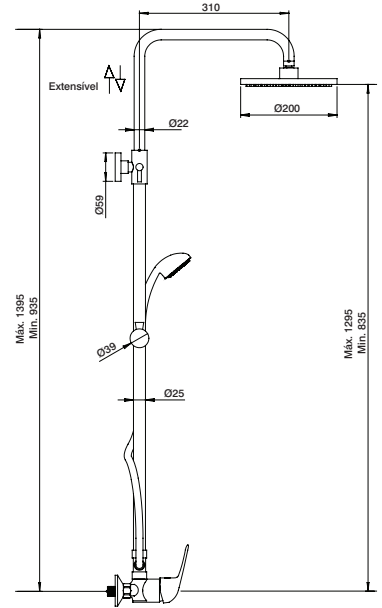

Misturadora duche c/ colona extensível e inversor
Shower mixer w/ column extensible and diverter
Monomando ducha con columna extensible e derivador
Mitigeur douche avec colonne extensible et inverseur

GTT1002BEXT   Ø20   180,20 €