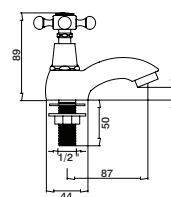

Torneira lavatório

Basin tap
Grifo lavabo
Robinet lavabo

GLT1020	36,70 €
GLT1020DR	57,30 €
GLT1020BC	49,70 €
GLT1020LE	54,30 €