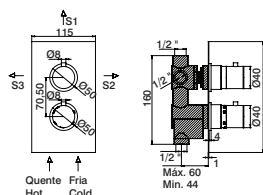

Quente Hot
Fria Cold

GOT0742 GOT610110 GOT0500