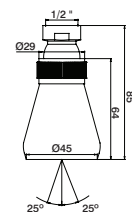

Chuveiro latão anti-calcário

Anti-limescale shower head
Rociador antical
Tête douche anti-calcaire

HOI0001	Ø4,5cm	17,90 €