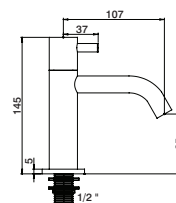

GHT2820	142,20 €
GHT2820PR	159,20 €
GHT2820DR	162,20 €
GHT2820NE	154,60 €
GHT2820OE	166,30 €

Torneira lavatório

Basin tap
 Grifo lavabo
 Robinet lavabo

GCT0325	42,10 €
GCT0325PR	65,10 €
GCT0325DR	69,50 €
GCT0325NE	52,10 €
GCT0325OE	72,90 €