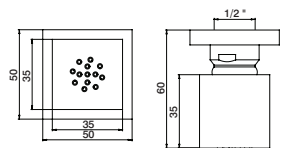

Chuveiro mini lateral CUBUS

Wall body spray CUBUS
Rociador pared mini CUBUS
Tête douche murale mini CUBUS

HOI0006 32,40 €