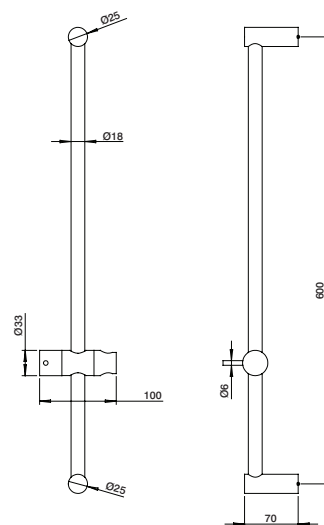

Rampa chuveiro

Sliding bar

Barra ducha

Barre douche

III0020INX	60cm	112,90 €