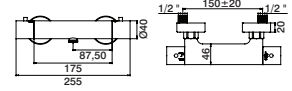

Misturadora duche termostática saída superior 3/4"

Thermostatic up output shower mixer 3/4"
Monomando ducha salida superior 3/4" termostático
Mitigeur de douche sortie supérieure 3/4" thermostatique

GCT7902TSSN	140,60 €