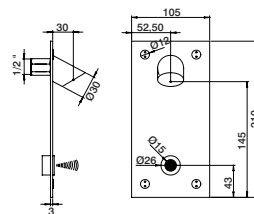

Torneira lava-pés electrónico 6V

Electronic foot-washing tap 6V
Grifo lava-pies electrónico 6V
Robinet lavage des pieds électronique 6V
GEE8075N 10 l/m 246,60 €

10 l/m