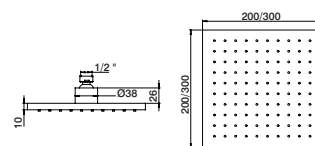

Chuveiro ABS cromo

ABS shower head
Roceador ABS
Tête douche ABS

HOI0017ABS	20x20cm	37,00 €
HOI0051ABS	30x30cm	101,40 €