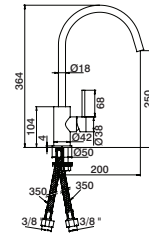

Misturadora bica alta SLIM

High spout basin mixer SLIM
Monomando lavabo caño alto SLIM
Mitigeur lavabo bec haut SLIM

GCT0314CP	119,50 €