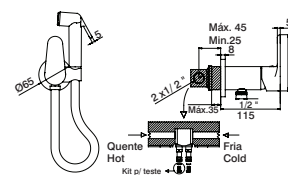

Mist. semi-encastrar c/ kit higiénico MATTIS

Semi-concealed mixer w/ hygienic set MATTIS
Monomando semi-empotrar c/ kit higienico MATTIS
Mitigeur semi-encastré avec kit hygiénique MATTIS

GCT9518		91,20 €
GCT9518PR		119,90 €