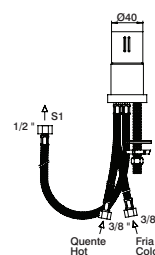

Misturadora bancada simples
Simple deck mounted mixer
Monomando lavabo encimera simples
Mitigeur pour bec

GCT3506S		62,70 €