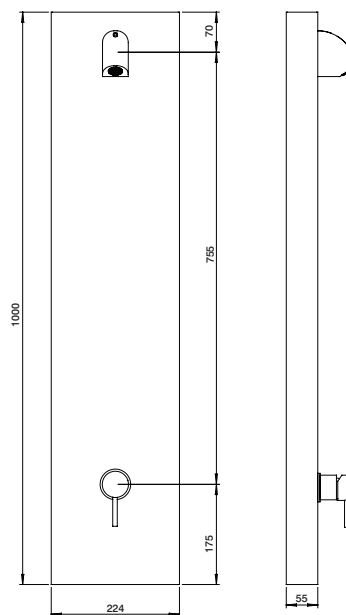

Painel duche inox c/ misturadora

S. steel shower panel w/ mixer
Panel ducha inox con monomando
Panneau douche inox avec mitigeur
GKT0115MISTN 6 l/m 253,70 €

- GOT0042
- GOT1511L6
- 6 l/m