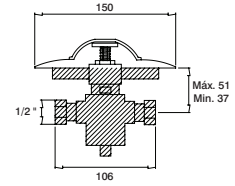

Torneira pavimento encastrar

Concealed floor tap

Grifo empotrar suelo

Robinet au pied encastrer

GKT0013 53,30 €

3 seg.

GOT1422