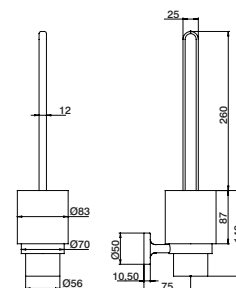

Cabide GUTTA

Hook GUTTA
Percha GUTTA
Crochet GUTTA

ITT0201 10,40 €

Porta piaçaba mural GUTTA

Wall brush holder GUTTA
Escobillero pared GUTTA
Porte balayette mural GUTTA

ITT0211 41,40 €