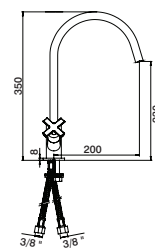

GOT0500

GOT0515L8

12 l/m