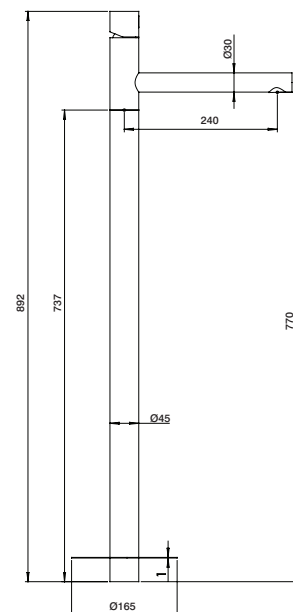

Misturadora banheira chão simples

Floor standing bath mixer
Monomando bañera de piso
Mitigeur baignoire au sol

GCT3501V

515,80 €

GOT0042 GOT0081LL 20 l/m