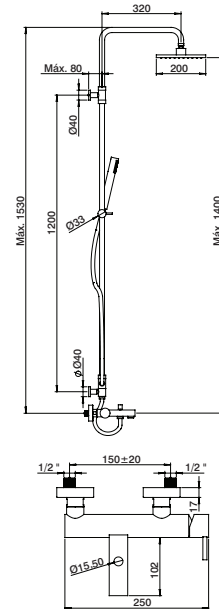

Misturadora banheira

Bath mixer
Mezclador bañera
Mitigeur baignoire

GCT0801		179,00 €
GCT0801S		158,00 €

Misturadora banheira c/ coluna e inversor

Bath mixer w/ column and diverter
Monomando baño con columna e derivador
Mitigeur baignoire avec colonne et inverseur

GCT0801E	Ø20	364,70 €