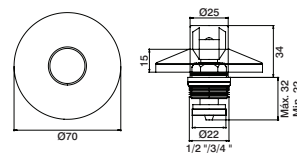

Castelo torneira passagem universal

Stop tap head
Montura p/ grifo passo
Tête robinet d'arrêt

GTT9945	1/2"	6,10 €
GTT9946	3/4"	7,00 €