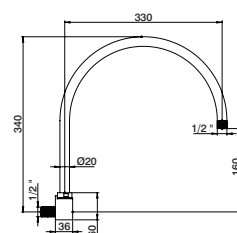

Haste chuveiro curva alta rotativa

High swivel shower arm
Braço ducha rotativo alto
Bras douche rotative

HAT0522		65,50 €