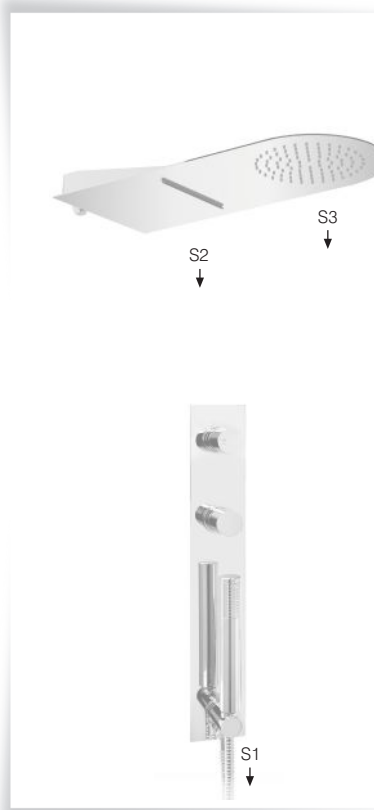

Conjunto duche N°5 - 3 saídas

N.5 shower set - 3 outlets
Conjunto ducha N°5 - 3 salidas
Ensemble douche N°5 - 3 sorties

N°5	619,20 €

N°5:

GCT3509F3V3

Misturadora
Mixer
Monomando
Mitigeur

HOI0106SLIM

Chuveiro c/ cascata 55x22cm
Shower head + waterfall
Rociador + cascada
Pomme douche + cascade