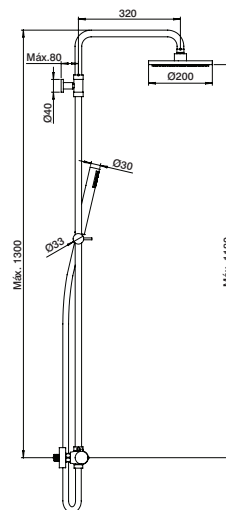

Misturadora duche c/ inverter integrado p/ columna

Simple shower mixer w/ diverter for column
Monomando ducha con derivador p/ columna
Mitigeur douche avec inverseur pour colonne

GCT3502SSN		112,40 €

Misturadora duche encastrar

Concealed shower mixer
Monomando ducha empostrar
Mitigeur douche encastrer

GCT3509	S1 → (1 Saída)	63,20 €